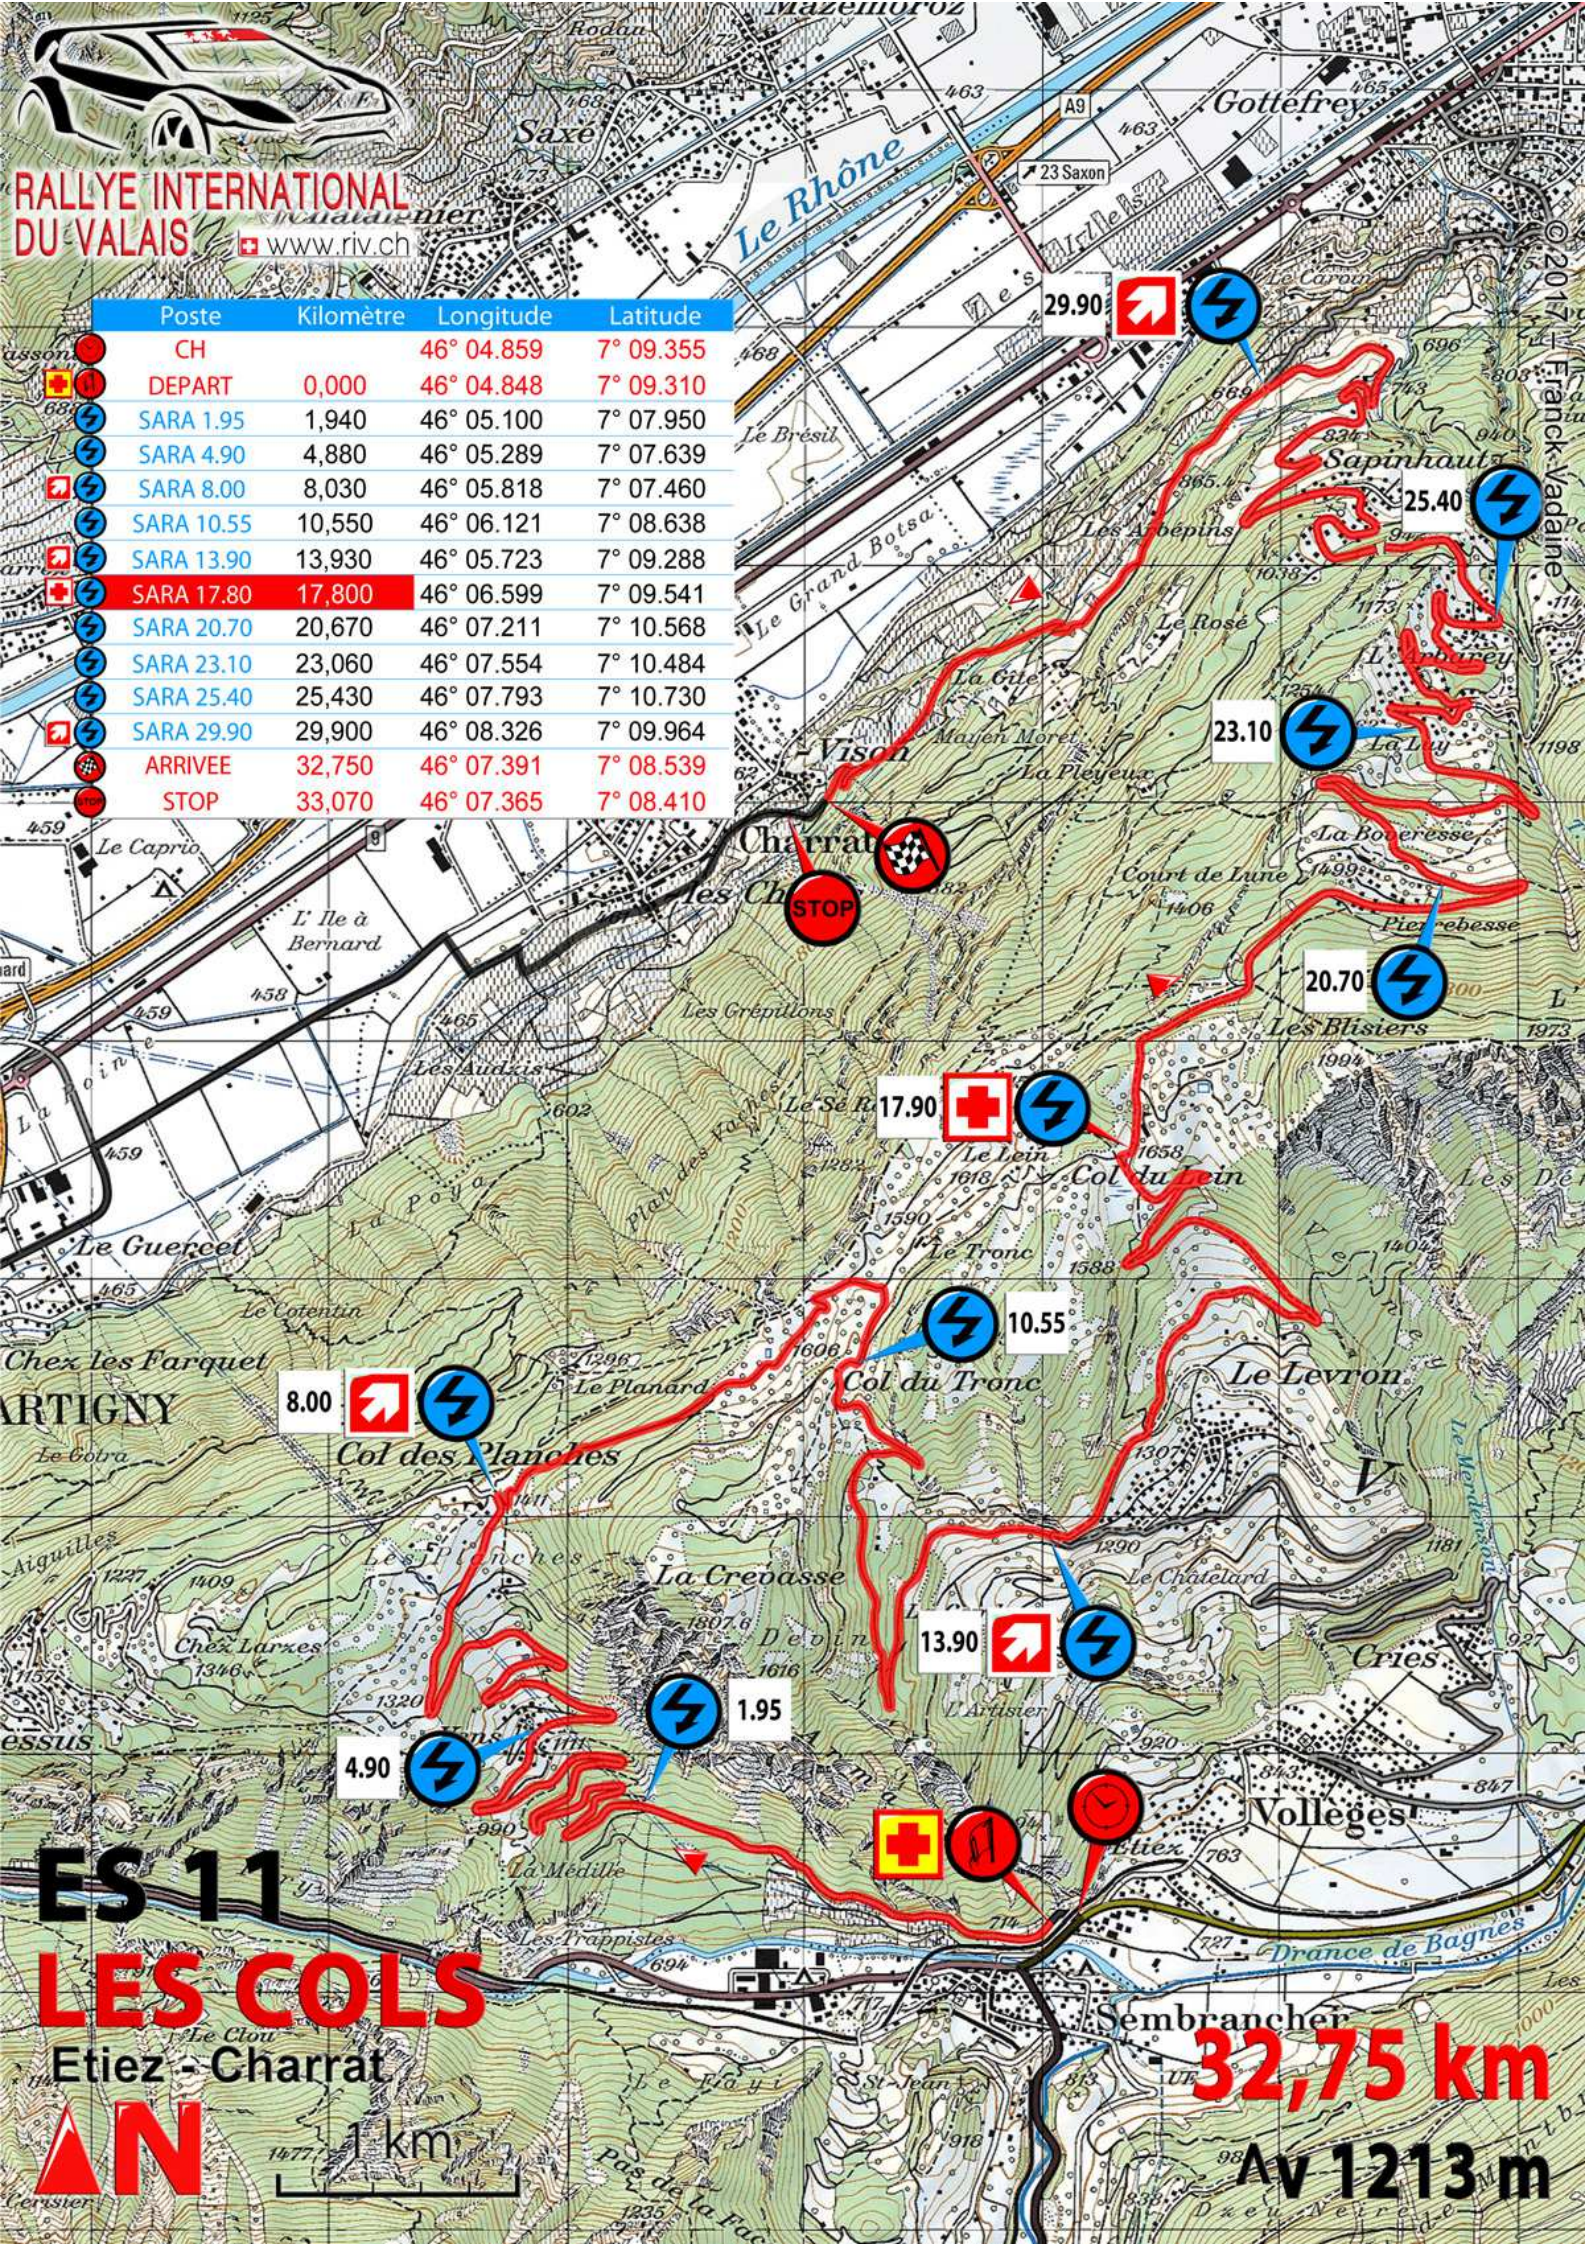

ES 9 VOLLÈGES

Etiez - Levron

13,95 km

Av 878 m

1 km

**RALLYE INTERNATIONAL
DU VALAIS**

www.riv.ch

Poste	Kilomètre	Longitude	Latitude
CH		46° 04.292	7° 04.388
DEPART	0,000	46° 04.209	7° 04.325
SARA 3.60	3,560	46° 03.910	7° 04.620
SARA 4.40	4,360	46° 03.605	7° 04.725
SARA 7.30	7,310	46° 02.896	7° 05.427
SARA 9.95	9,950	46° 01.917	7° 06.504
SARA 10.70	10,680	46° 01.750	7° 07.045
SARA 11.10	11,100	46° 01.636	7° 07.238
SARA 13.70	13,720	46° 01.588	7° 07.725
ARRIVEE	16,000	46° 01.550	7° 07.987
STOP	16,290	46° 01.440	7° 07.846

**ES 10
CHAMPEY-LAC 1**

Les Valettes - Prassurny

16,00 km

▲ N
1 km

À 800 m

© 2017 - Franck Yadaine

Poste	Kilomètre	Longitude	Latitude
CH		46° 04.859	7° 09.355
DEPART	0,000	46° 04.848	7° 09.310
SARA 1.95	1,940	46° 05.100	7° 07.950
SARA 4.90	4,880	46° 05.289	7° 07.639
SARA 8.00	8,030	46° 05.818	7° 07.460
SARA 10.55	10,550	46° 06.121	7° 08.638
SARA 13.90	13,930	46° 05.723	7° 09.288
SARA 17.80	17,800	46° 06.599	7° 09.541
SARA 20.70	20,670	46° 07.211	7° 10.568
SARA 23.10	23,060	46° 07.554	7° 10.484
SARA 25.40	25,430	46° 07.793	7° 10.730
SARA 29.90	29,900	46° 08.326	7° 09.964
ARRIVEE	32,750	46° 07.391	7° 08.539
STOP	33,070	46° 07.365	7° 08.410

ES 11
LES COLS
Etiez - Charrat

32,75 km
Av 1213 m

© 2017 Franck Vadaine

RALLYE INTERNATIONAL DU VALAIS

www.riv.ch

Poste	Kilomètre	Longitude	Latitude
CH		46° 04.859	7° 09.355
DEPART	0,000	46° 04.848	7° 09.310
SARA 1.95	1,940	46° 05.100	7° 07.950
SARA 4.90	4,880	46° 05.289	7° 07.639
SARA 8.00	8,030	46° 05.818	7° 07.460
SARA 10.55	10,550	46° 06.121	7° 08.638
SARA 13.90	13,930	46° 05.723	7° 09.288
SARA 17.80	17,800	46° 06.599	7° 09.541
SARA 20.70	20,670	46° 07.211	7° 10.568
ARRIVEE	23,000	46° 07.535	7° 10.497
STOP	23,200	46° 07.595	7° 10.396