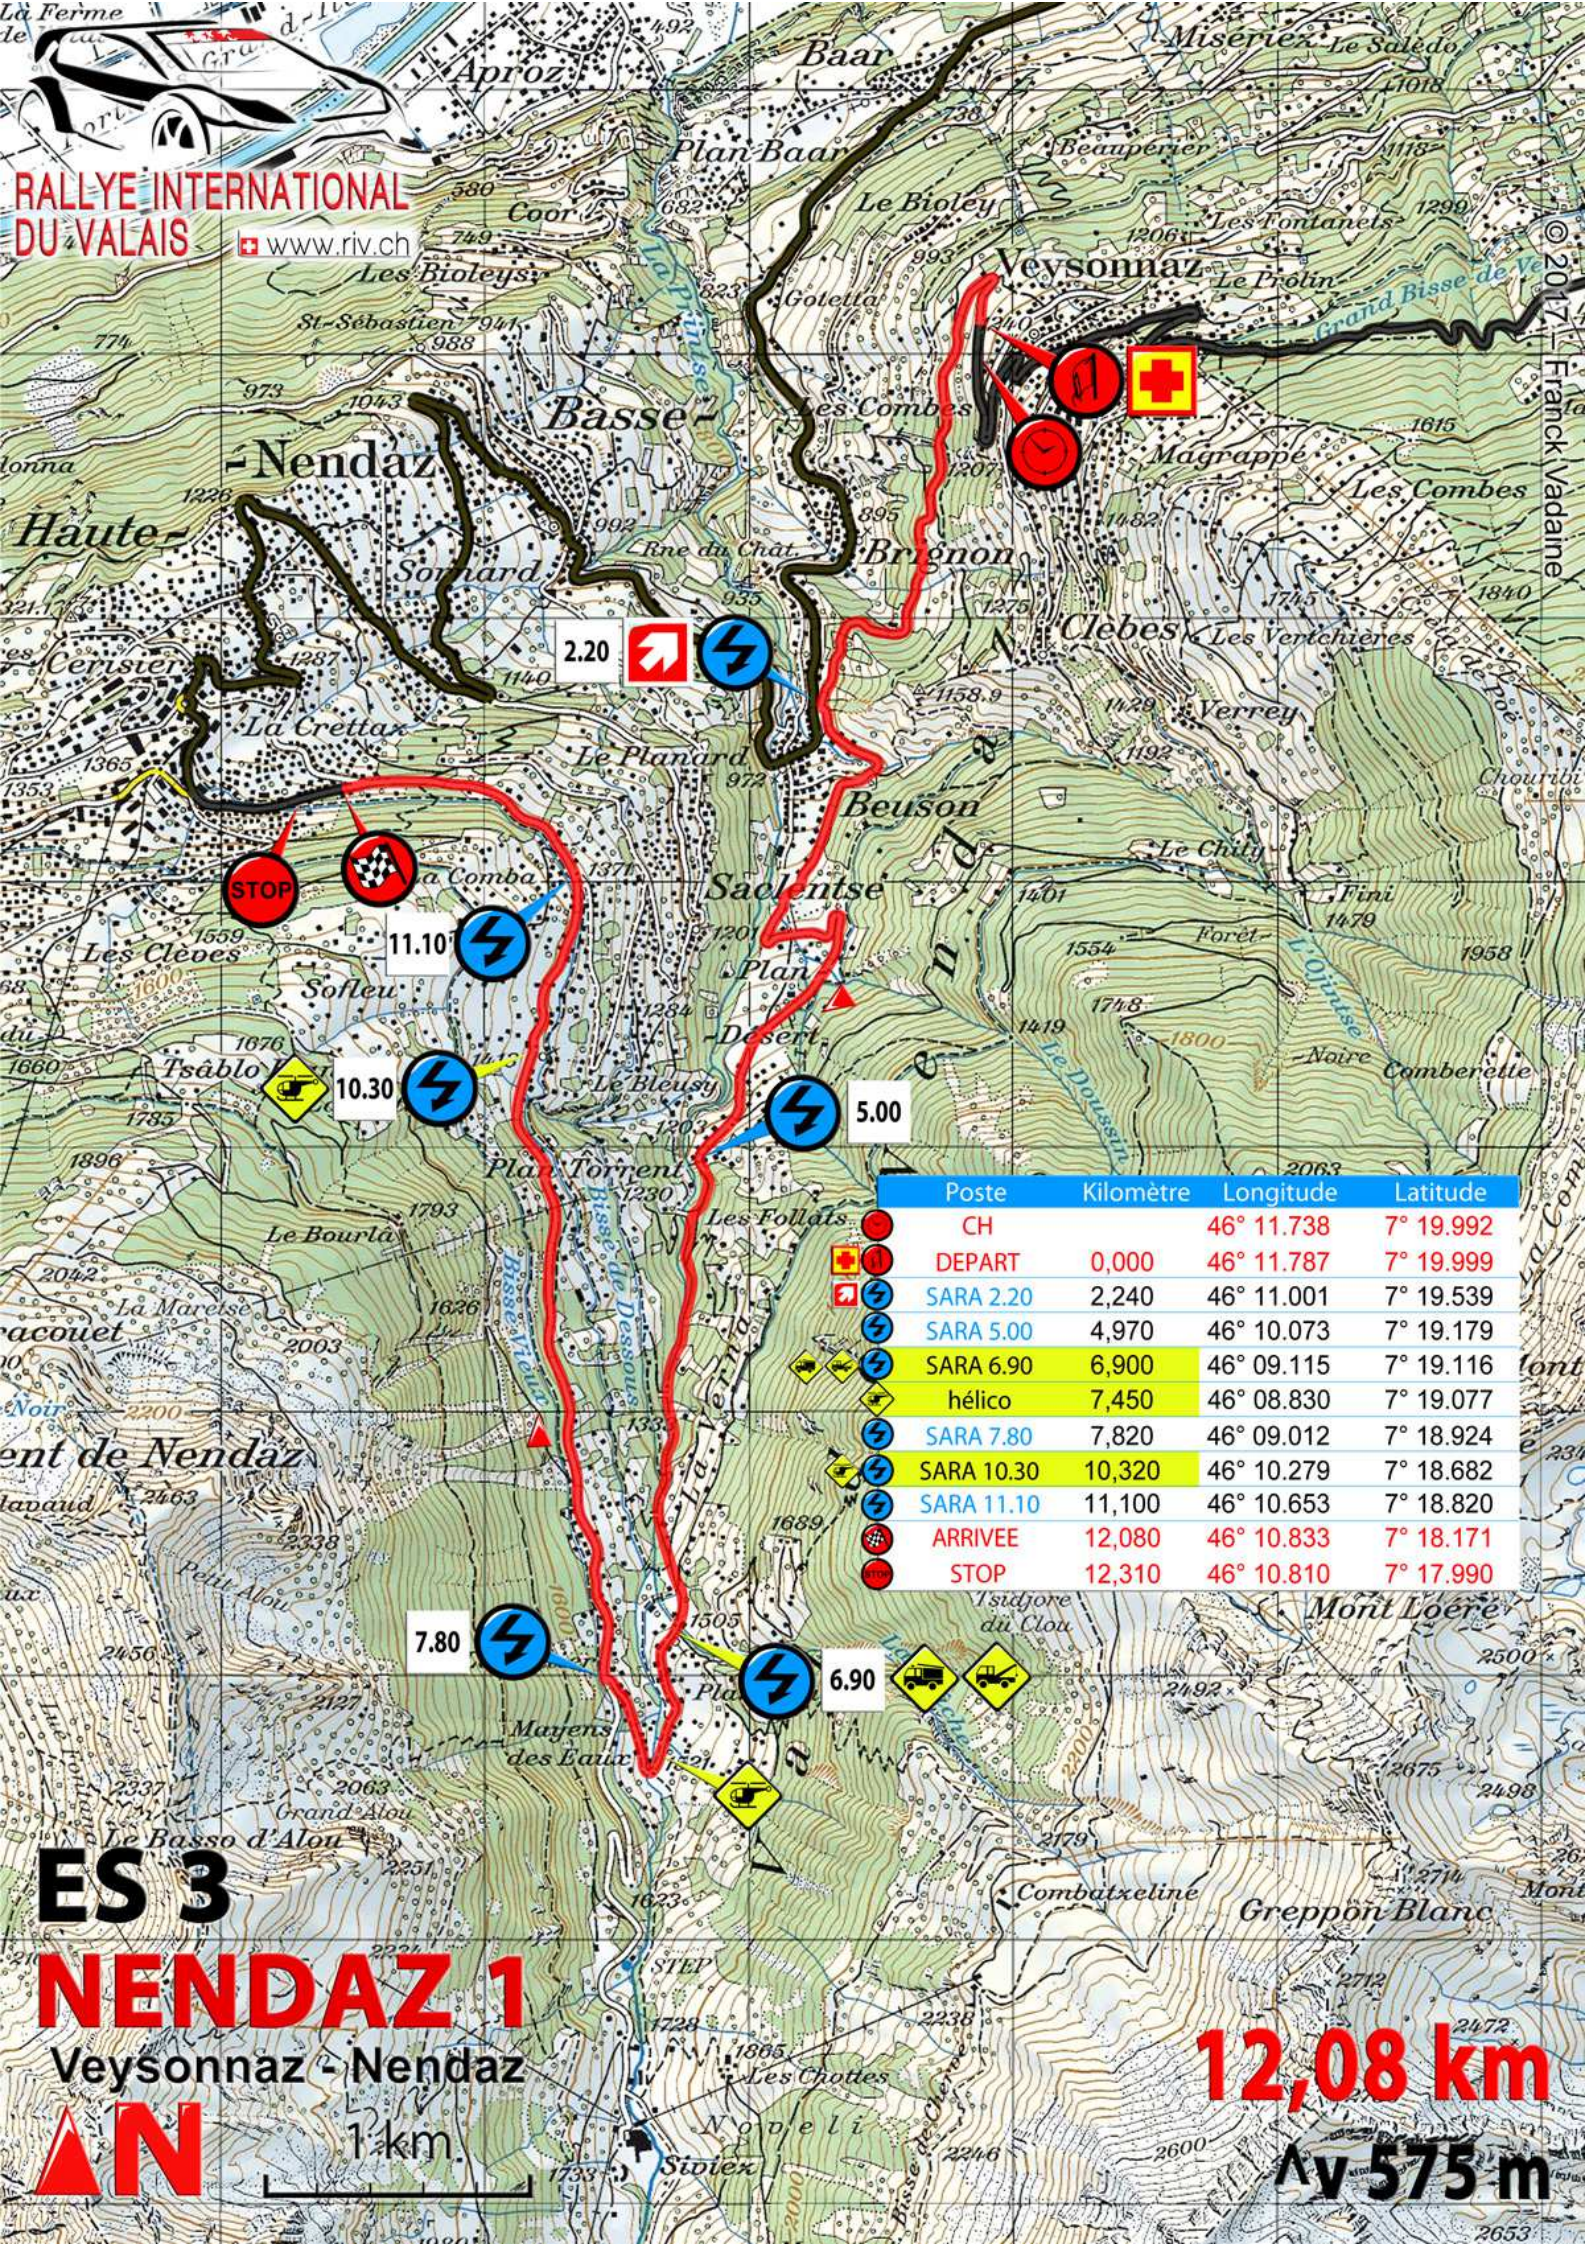

ES 2

HÉRÉMENCE/VAL-DES-DIX 1

Euseigne - Mâche

11,75 km

1km

Av 594 m

Poste	Kilomètre	Longitude	Latitude
CH		46° 11.738	7° 19.992
DEPART	0,000	46° 11.787	7° 19.999
SARA 2.20	2,240	46° 11.001	7° 19.539
SARA 5.00	4,970	46° 10.073	7° 19.179
SARA 6.90	6,900	46° 09.115	7° 19.116
hélico	7,450	46° 08.830	7° 19.077
SARA 7.80	7,820	46° 09.012	7° 18.924
SARA 10.30	10,320	46° 10.279	7° 18.682
SARA 11.10	11,100	46° 10.653	7° 18.820
ARRIVEE	12,080	46° 10.833	7° 18.171
STOP	12,310	46° 10.810	7° 17.990

1.95

4.90

Poste	Kilomètre	Longitude	Latitude
CH		46° 04.859	7° 09.355
DEPART	0,000	46° 04.848	7° 09.310
SARA 1.95	1,940	46° 05.100	7° 07.950
SARA 4.90	4,880	46° 05.289	7° 07.639
SARA 8.00	8,030	46° 05.818	7° 07.460
SARA 10.55	10,550	46° 06.121	7° 08.638
ARRIVEE	13,950	46° 05.717	7° 09.303
STOP	14,100	46° 05.737	7° 09.476

ES 9 VOLLÈGES

Etiez - Levron

13,95 km

Av 878 m

1 km

**RALLYE INTERNATIONAL
DU VALAIS**

www.riv.ch

Poste	Kilomètre	Longitude	Latitude
CH		46° 04.292	7° 04.388
DEPART	0,000	46° 04.209	7° 04.325
SARA 3.60	3,560	46° 03.910	7° 04.620
SARA 4.40	4,360	46° 03.605	7° 04.725
SARA 7.30	7,310	46° 02.896	7° 05.427
SARA 9.95	9,950	46° 01.917	7° 06.504
SARA 10.70	10,680	46° 01.750	7° 07.045
SARA 11.10	11,100	46° 01.636	7° 07.238
SARA 13.70	13,720	46° 01.588	7° 07.725
ARRIVEE	16,000	46° 01.550	7° 07.987
STOP	16,290	46° 01.440	7° 07.846

ES 11
LES COLS
Etiez - Charrat

32,75 km
Av 1213 m

© 2017 Franck Vadaine

RALLYE INTERNATIONAL DU VALAIS

www.riv.ch

Poste	Kilomètre	Longitude	Latitude
CH		46° 04.859	7° 09.355
DEPART	0,000	46° 04.848	7° 09.310
SARA 1.95	1,940	46° 05.100	7° 07.950
SARA 4.90	4,880	46° 05.289	7° 07.639
SARA 8.00	8,030	46° 05.818	7° 07.460
SARA 10.55	10,550	46° 06.121	7° 08.638
SARA 13.90	13,930	46° 05.723	7° 09.288
SARA 17.80	17,800	46° 06.599	7° 09.541
SARA 20.70	20,670	46° 07.211	7° 10.568
ARRIVEE	23,000	46° 07.535	7° 10.497
STOP	23,200	46° 07.595	7° 10.396