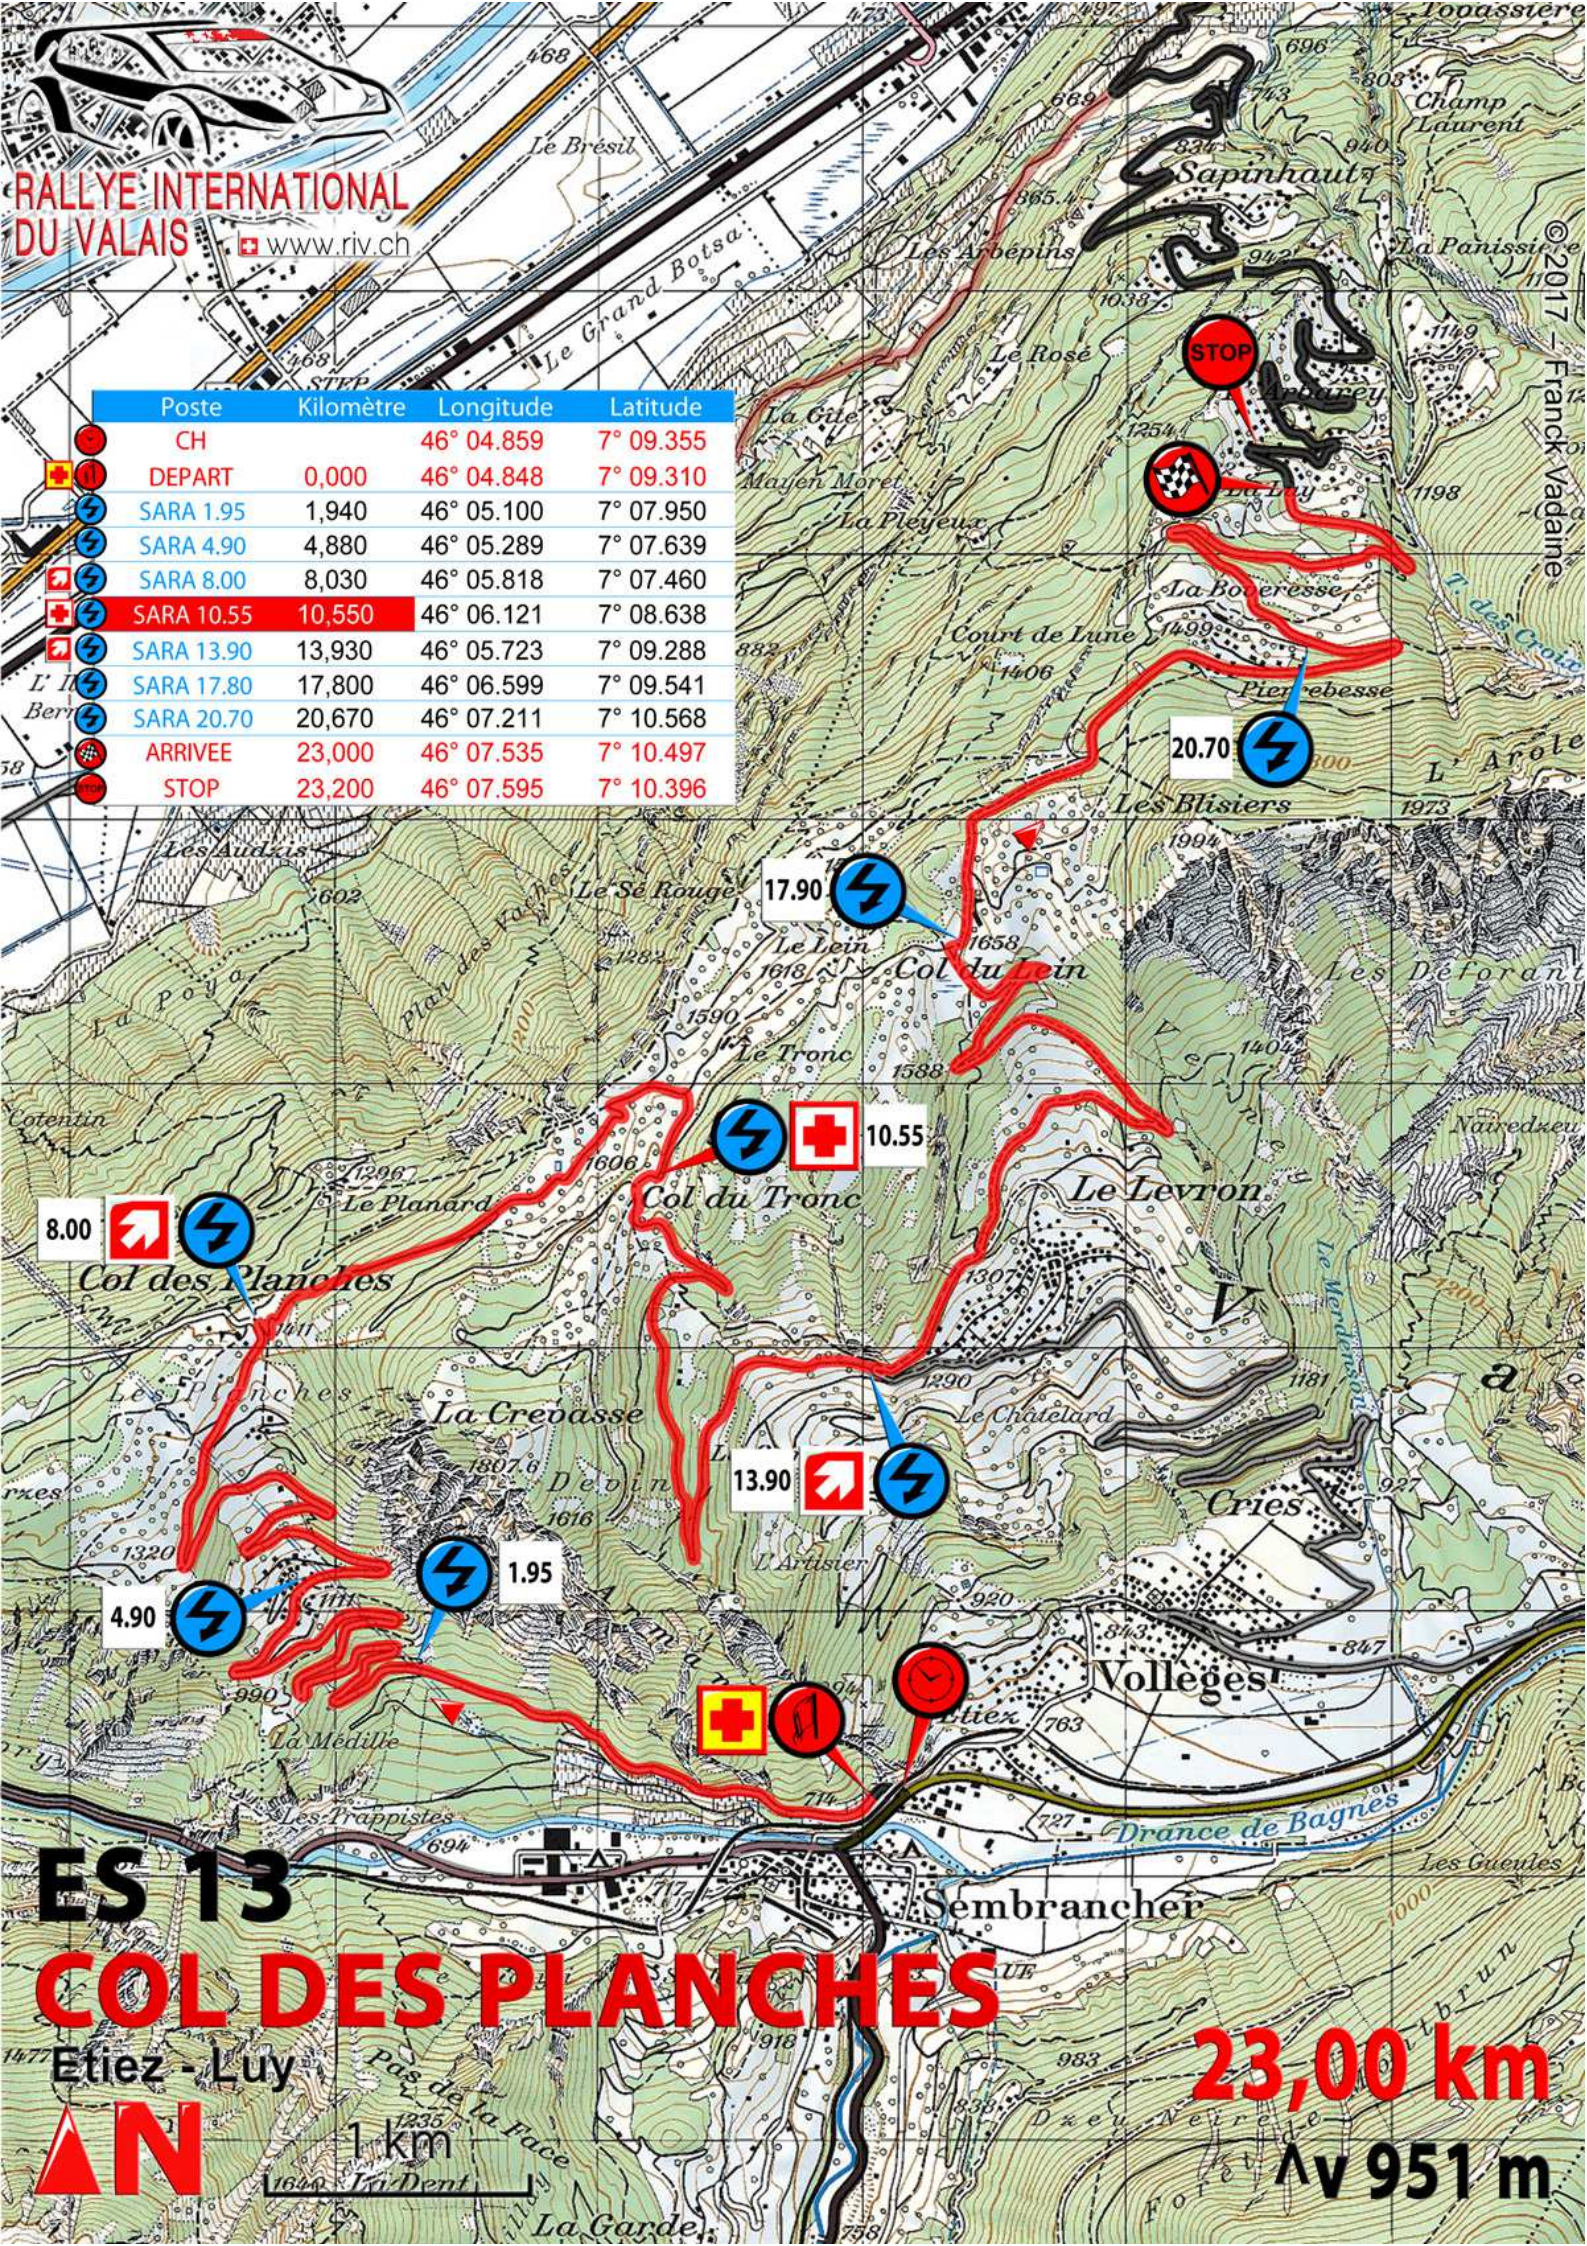

1.95

4.90

Poste	Kilomètre	Longitude	Latitude
CH		46° 04.859	7° 09.355
DEPART	0,000	46° 04.848	7° 09.310
SARA 1.95	1,940	46° 05.100	7° 07.950
SARA 4.90	4,880	46° 05.289	7° 07.639
SARA 8.00	8,030	46° 05.818	7° 07.460
SARA 10.55	10,550	46° 06.121	7° 08.638
ARRIVEE	13,950	46° 05.717	7° 09.303
STOP	14,100	46° 05.737	7° 09.476

ES 9 VOLLÈGES

Etiez - Levron

13,95 km

Av 878 m

1 km

**RALLYE INTERNATIONAL
DU VALAIS**

www.riv.ch

Poste	Kilomètre	Longitude	Latitude
CH		46° 04.292	7° 04.388
DEPART	0,000	46° 04.209	7° 04.325
SARA 3.60	3,560	46° 03.910	7° 04.620
SARA 4.40	4,360	46° 03.605	7° 04.725
SARA 7.30	7,310	46° 02.896	7° 05.427
SARA 9.95	9,950	46° 01.917	7° 06.504
SARA 10.70	10,680	46° 01.750	7° 07.045
SARA 11.10	11,100	46° 01.636	7° 07.238
SARA 13.70	13,720	46° 01.588	7° 07.725
ARRIVEE	16,000	46° 01.550	7° 07.987
STOP	16,290	46° 01.440	7° 07.846

ES 11
LES COLS
Etiez - Charrat

32,75 km
Av 1213 m

© 2017 Franck Vadaine

RALLYE INTERNATIONAL DU VALAIS

www.riv.ch

Poste	Kilomètre	Longitude	Latitude
CH		46° 04.859	7° 09.355
DEPART	0,000	46° 04.848	7° 09.310
SARA 1.95	1,940	46° 05.100	7° 07.950
SARA 4.90	4,880	46° 05.289	7° 07.639
SARA 8.00	8,030	46° 05.818	7° 07.460
SARA 10.55	10,550	46° 06.121	7° 08.638
SARA 13.90	13,930	46° 05.723	7° 09.288
SARA 17.80	17,800	46° 06.599	7° 09.541
SARA 20.70	20,670	46° 07.211	7° 10.568
ARRIVEE	23,000	46° 07.535	7° 10.497
STOP	23,200	46° 07.595	7° 10.396

ES 13

COL DES PLANCHES

Etiez - Luy

23,00 km

Av 951 m

1 km

©2017 - Franck Vadaine