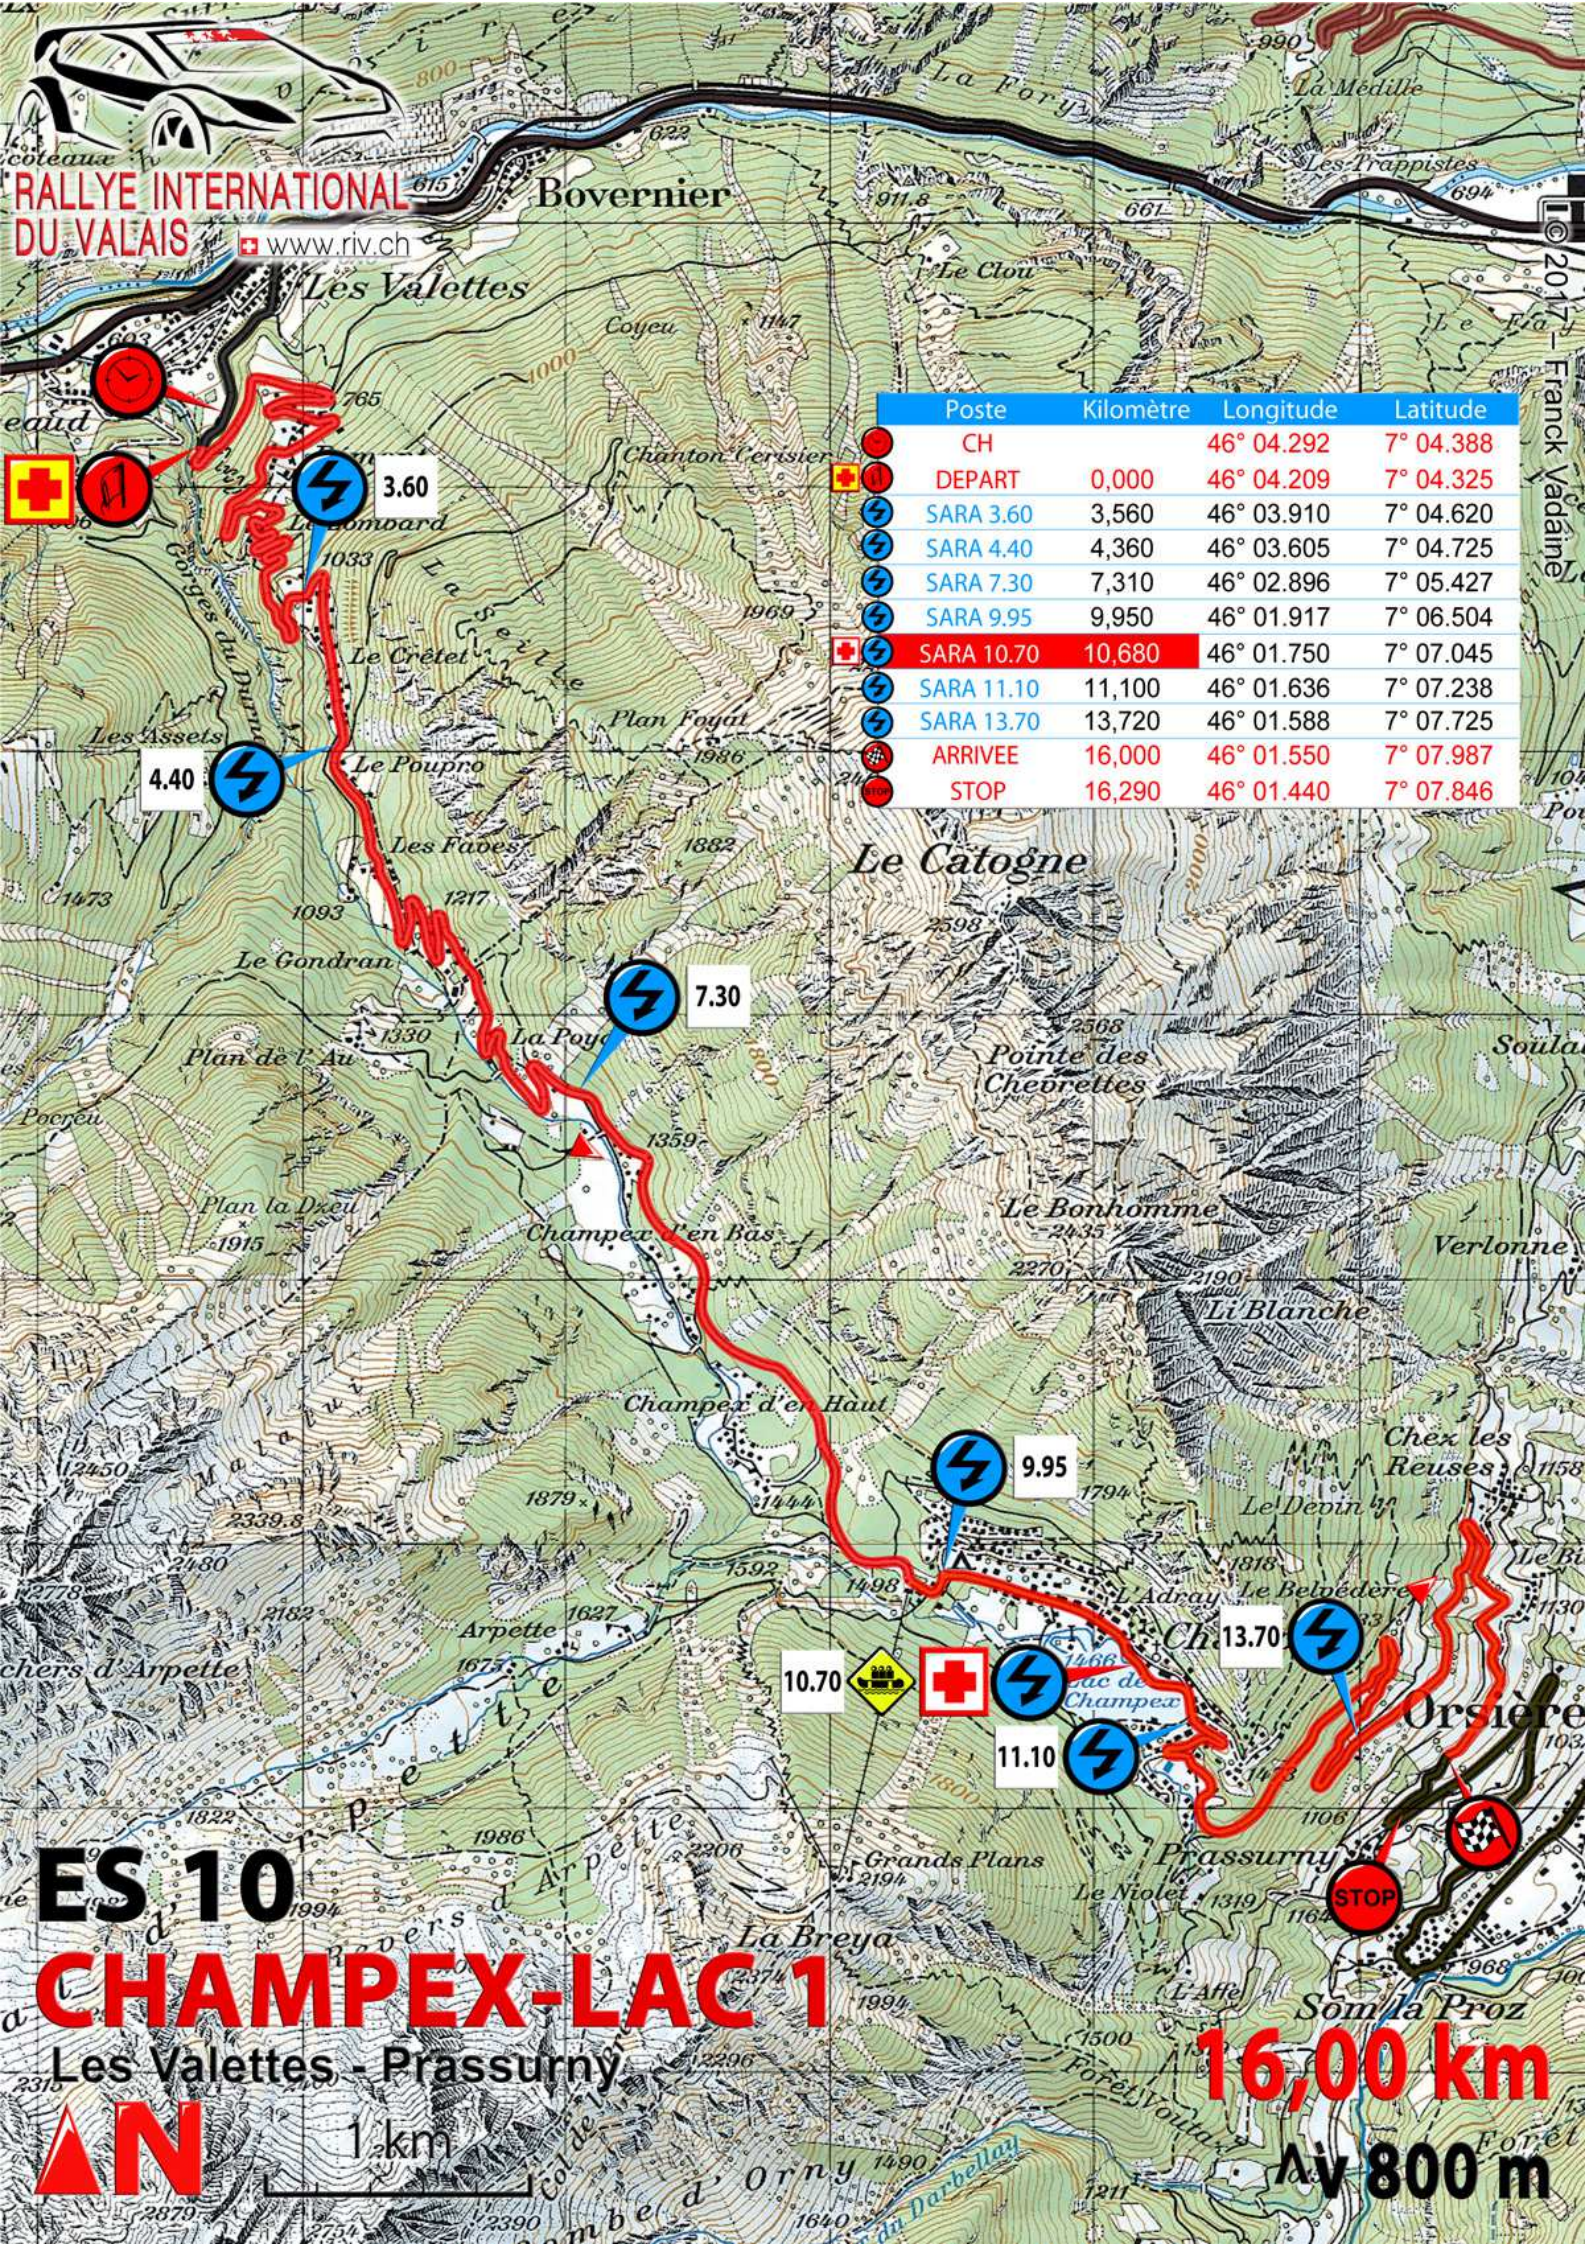

1.95

4.90

Poste	Kilomètre	Longitude	Latitude
CH		46° 04.859	7° 09.355
DEPART	0,000	46° 04.848	7° 09.310
SARA 1.95	1,940	46° 05.100	7° 07.950
SARA 4.90	4,880	46° 05.289	7° 07.639
SARA 8.00	8,030	46° 05.818	7° 07.460
SARA 10.55	10,550	46° 06.121	7° 08.638
ARRIVEE	13,950	46° 05.717	7° 09.303
STOP	14,100	46° 05.737	7° 09.476

ES 9 VOLLÈGES

Etiez - Levron

13,95 km

Av 878 m

1 km

**RALLYE INTERNATIONAL
DU VALAIS**

www.riv.ch

Poste	Kilomètre	Longitude	Latitude
CH		46° 04.292	7° 04.388
DEPART	0,000	46° 04.209	7° 04.325
SARA 3.60	3,560	46° 03.910	7° 04.620
SARA 4.40	4,360	46° 03.605	7° 04.725
SARA 7.30	7,310	46° 02.896	7° 05.427
SARA 9.95	9,950	46° 01.917	7° 06.504
SARA 10.70	10,680	46° 01.750	7° 07.045
SARA 11.10	11,100	46° 01.636	7° 07.238
SARA 13.70	13,720	46° 01.588	7° 07.725
ARRIVEE	16,000	46° 01.550	7° 07.987
STOP	16,290	46° 01.440	7° 07.846

ES 11
LES COLS
Etiez - Charrat

32,75 km
Av 1213 m

© 2017 Franck Vadaine

RALLYE INTERNATIONAL DU VALAIS

www.riv.ch

Poste	Kilomètre	Longitude	Latitude
CH		46° 04.859	7° 09.355
DEPART	0,000	46° 04.848	7° 09.310
SARA 1.95	1,940	46° 05.100	7° 07.950
SARA 4.90	4,880	46° 05.289	7° 07.639
SARA 8.00	8,030	46° 05.818	7° 07.460
SARA 10.55	10,550	46° 06.121	7° 08.638
SARA 13.90	13,930	46° 05.723	7° 09.288
SARA 17.80	17,800	46° 06.599	7° 09.541
SARA 20.70	20,670	46° 07.211	7° 10.568
ARRIVEE	23,000	46° 07.535	7° 10.497
STOP	23,200	46° 07.595	7° 10.396