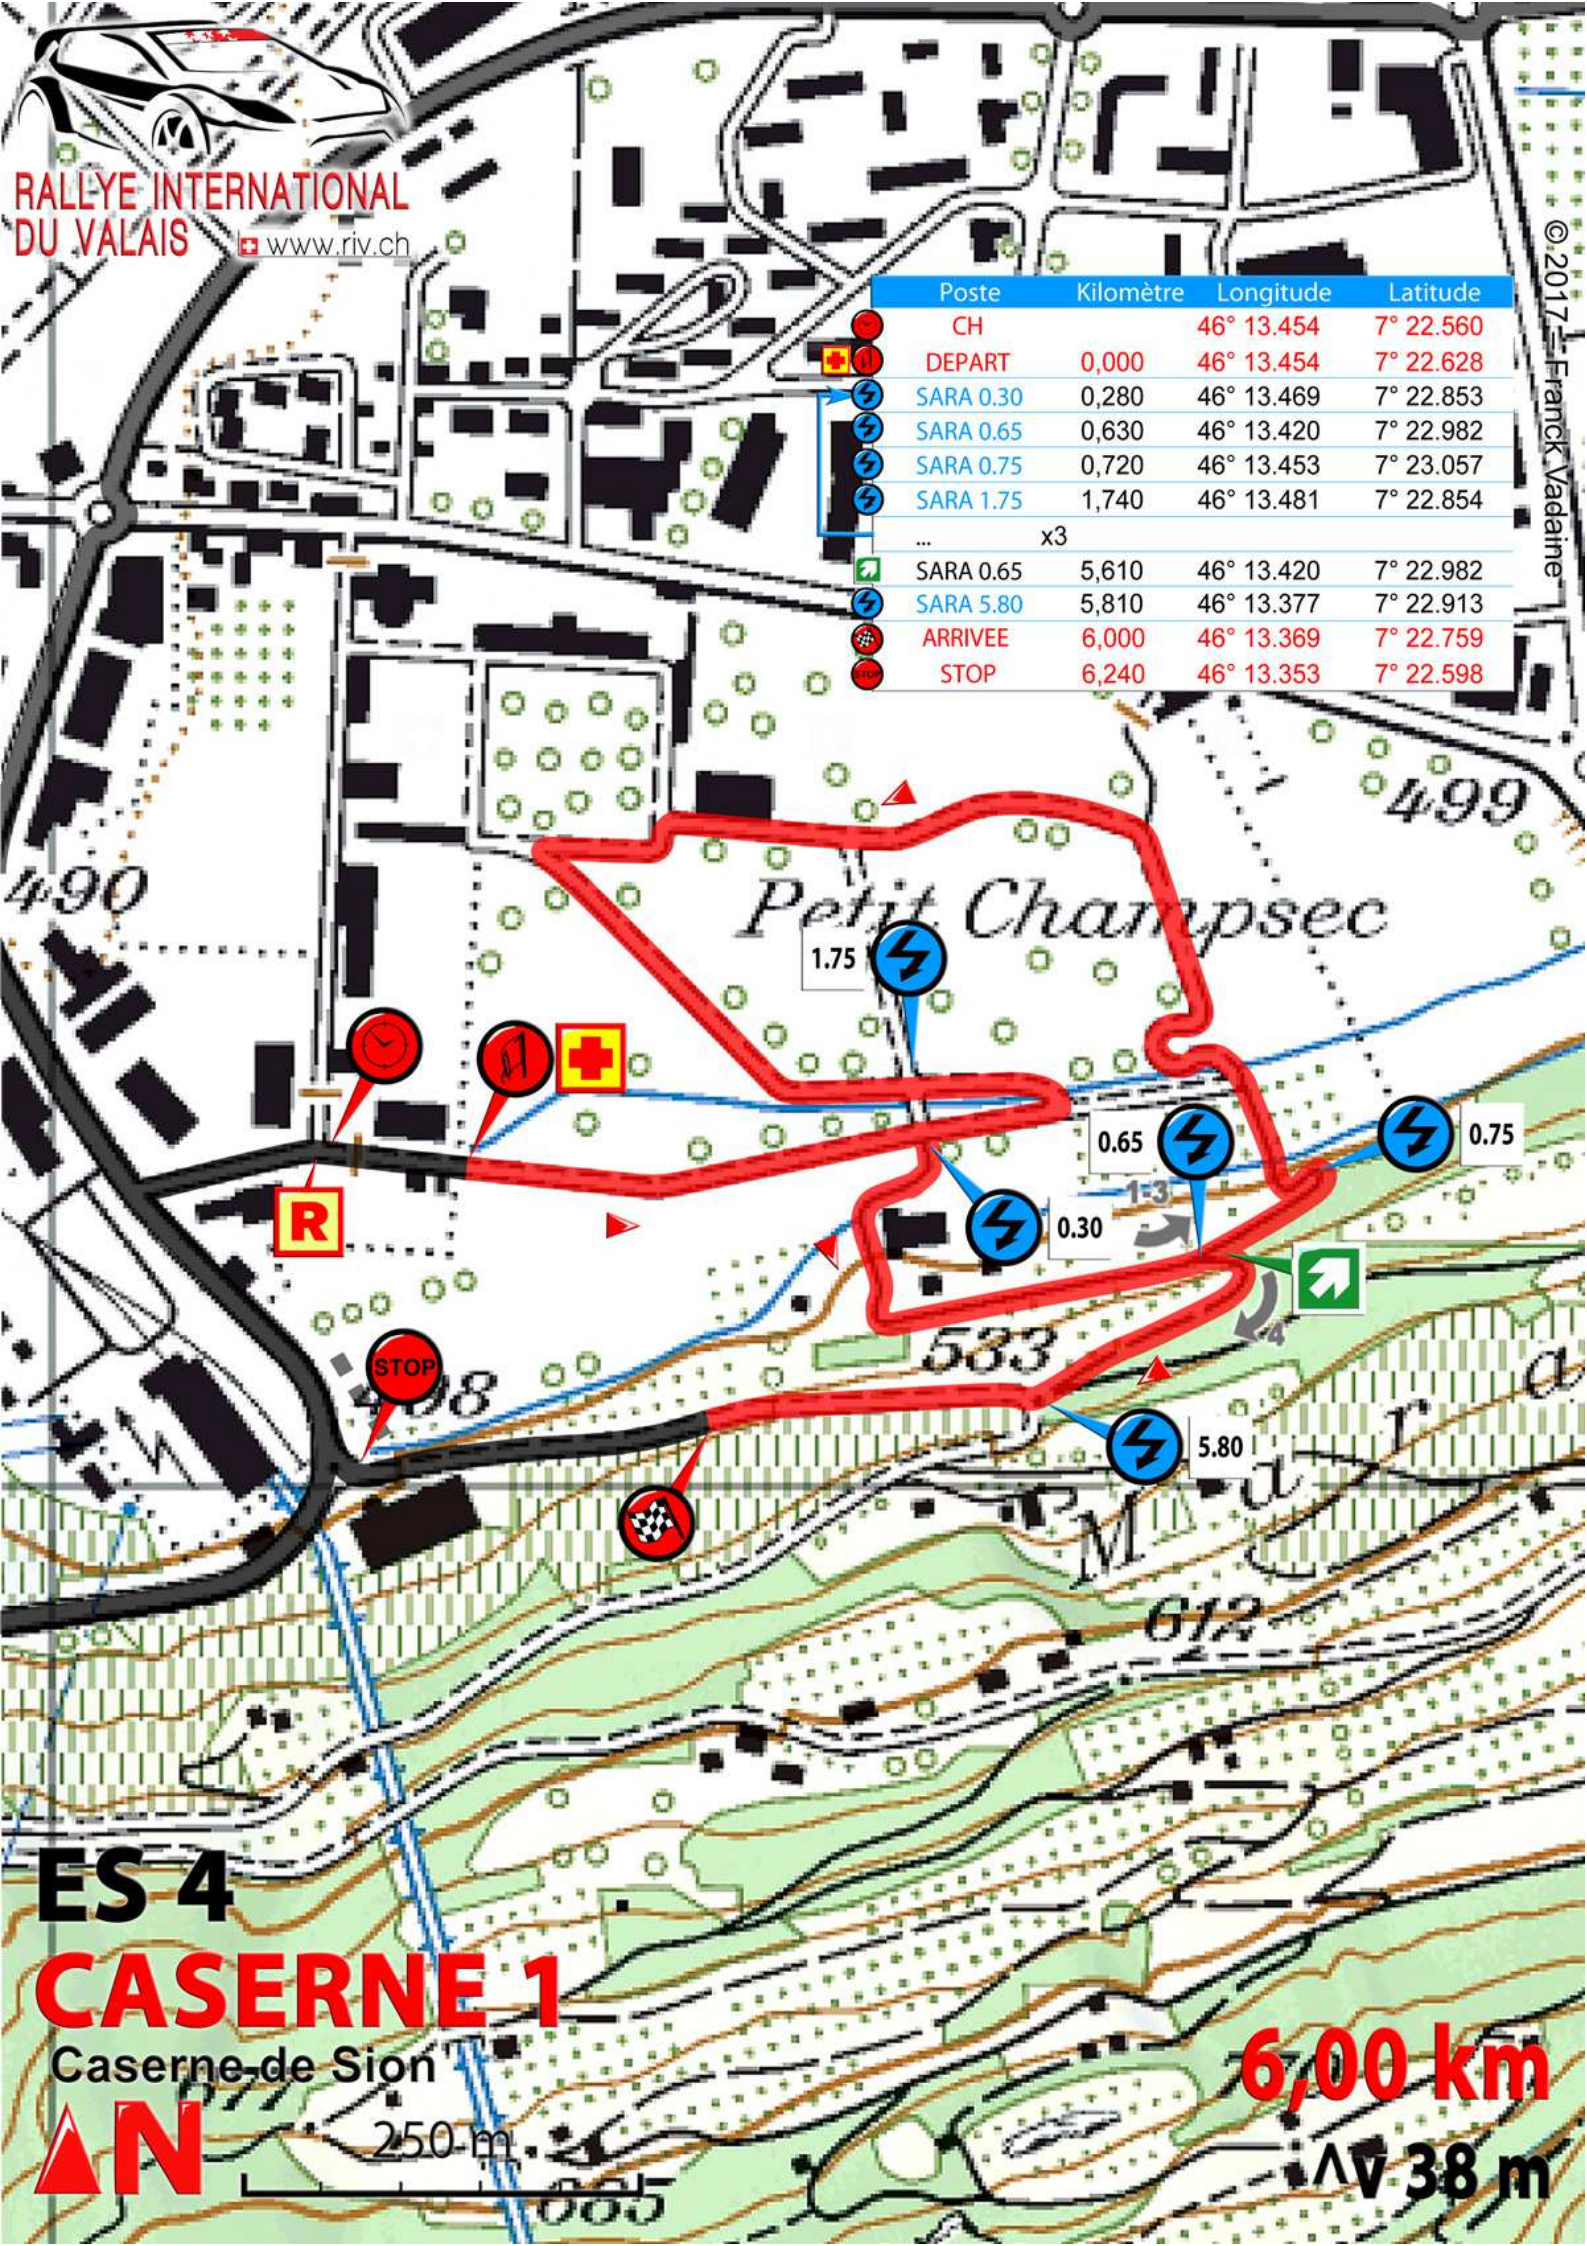

ES 2

HÉRÉMENCE/VAL-DES-DIX 1

Euseigne - Mâche

11,75 km

1km

Av 594 m

Poste	Kilomètre	Longitude	Latitude
CH		46° 11.738	7° 19.992
DEPART	0,000	46° 11.787	7° 19.999
SARA 2.20	2,240	46° 11.001	7° 19.539
SARA 5.00	4,970	46° 10.073	7° 19.179
SARA 6.90	6,900	46° 09.115	7° 19.116
hélico	7,450	46° 08.830	7° 19.077
SARA 7.80	7,820	46° 09.012	7° 18.924
SARA 10.30	10,320	46° 10.279	7° 18.682
SARA 11.10	11,100	46° 10.653	7° 18.820
ARRIVEE	12,080	46° 10.833	7° 18.171
STOP	12,310	46° 10.810	7° 17.990

ES 3

NENDAZ 1

Veysonnaz - Nendaz

12,08 km

Av 575 m

Poste	Kilomètre	Longitude	Latitude
CH		46° 13.454	7° 22.560
DEPART	0,000	46° 13.454	7° 22.628
SARA 0.30	0,280	46° 13.469	7° 22.853
SARA 0.65	0,630	46° 13.420	7° 22.982
SARA 0.75	0,720	46° 13.453	7° 23.057
SARA 1.75	1,740	46° 13.481	7° 22.854
...	x3		
SARA 0.65	5,610	46° 13.420	7° 22.982
SARA 5.80	5,810	46° 13.377	7° 22.913
ARRIVEE	6,000	46° 13.369	7° 22.759
STOP	6,240	46° 13.353	7° 22.598

ES 4

CASERNE 1

Caserne de Sion

250 m

6,00 km

38 m

8.00

10.55

1.95

4.90

Poste	Kilomètre	Longitude	Latitude
CH		46° 04.859	7° 09.355
DEPART	0,000	46° 04.848	7° 09.310
SARA 1.95	1,940	46° 05.100	7° 07.950
SARA 4.90	4,880	46° 05.289	7° 07.639
SARA 8.00	8,030	46° 05.818	7° 07.460
SARA 10.55	10,550	46° 06.121	7° 08.638
ARRIVEE	13,950	46° 05.717	7° 09.303
STOP	14,100	46° 05.737	7° 09.476