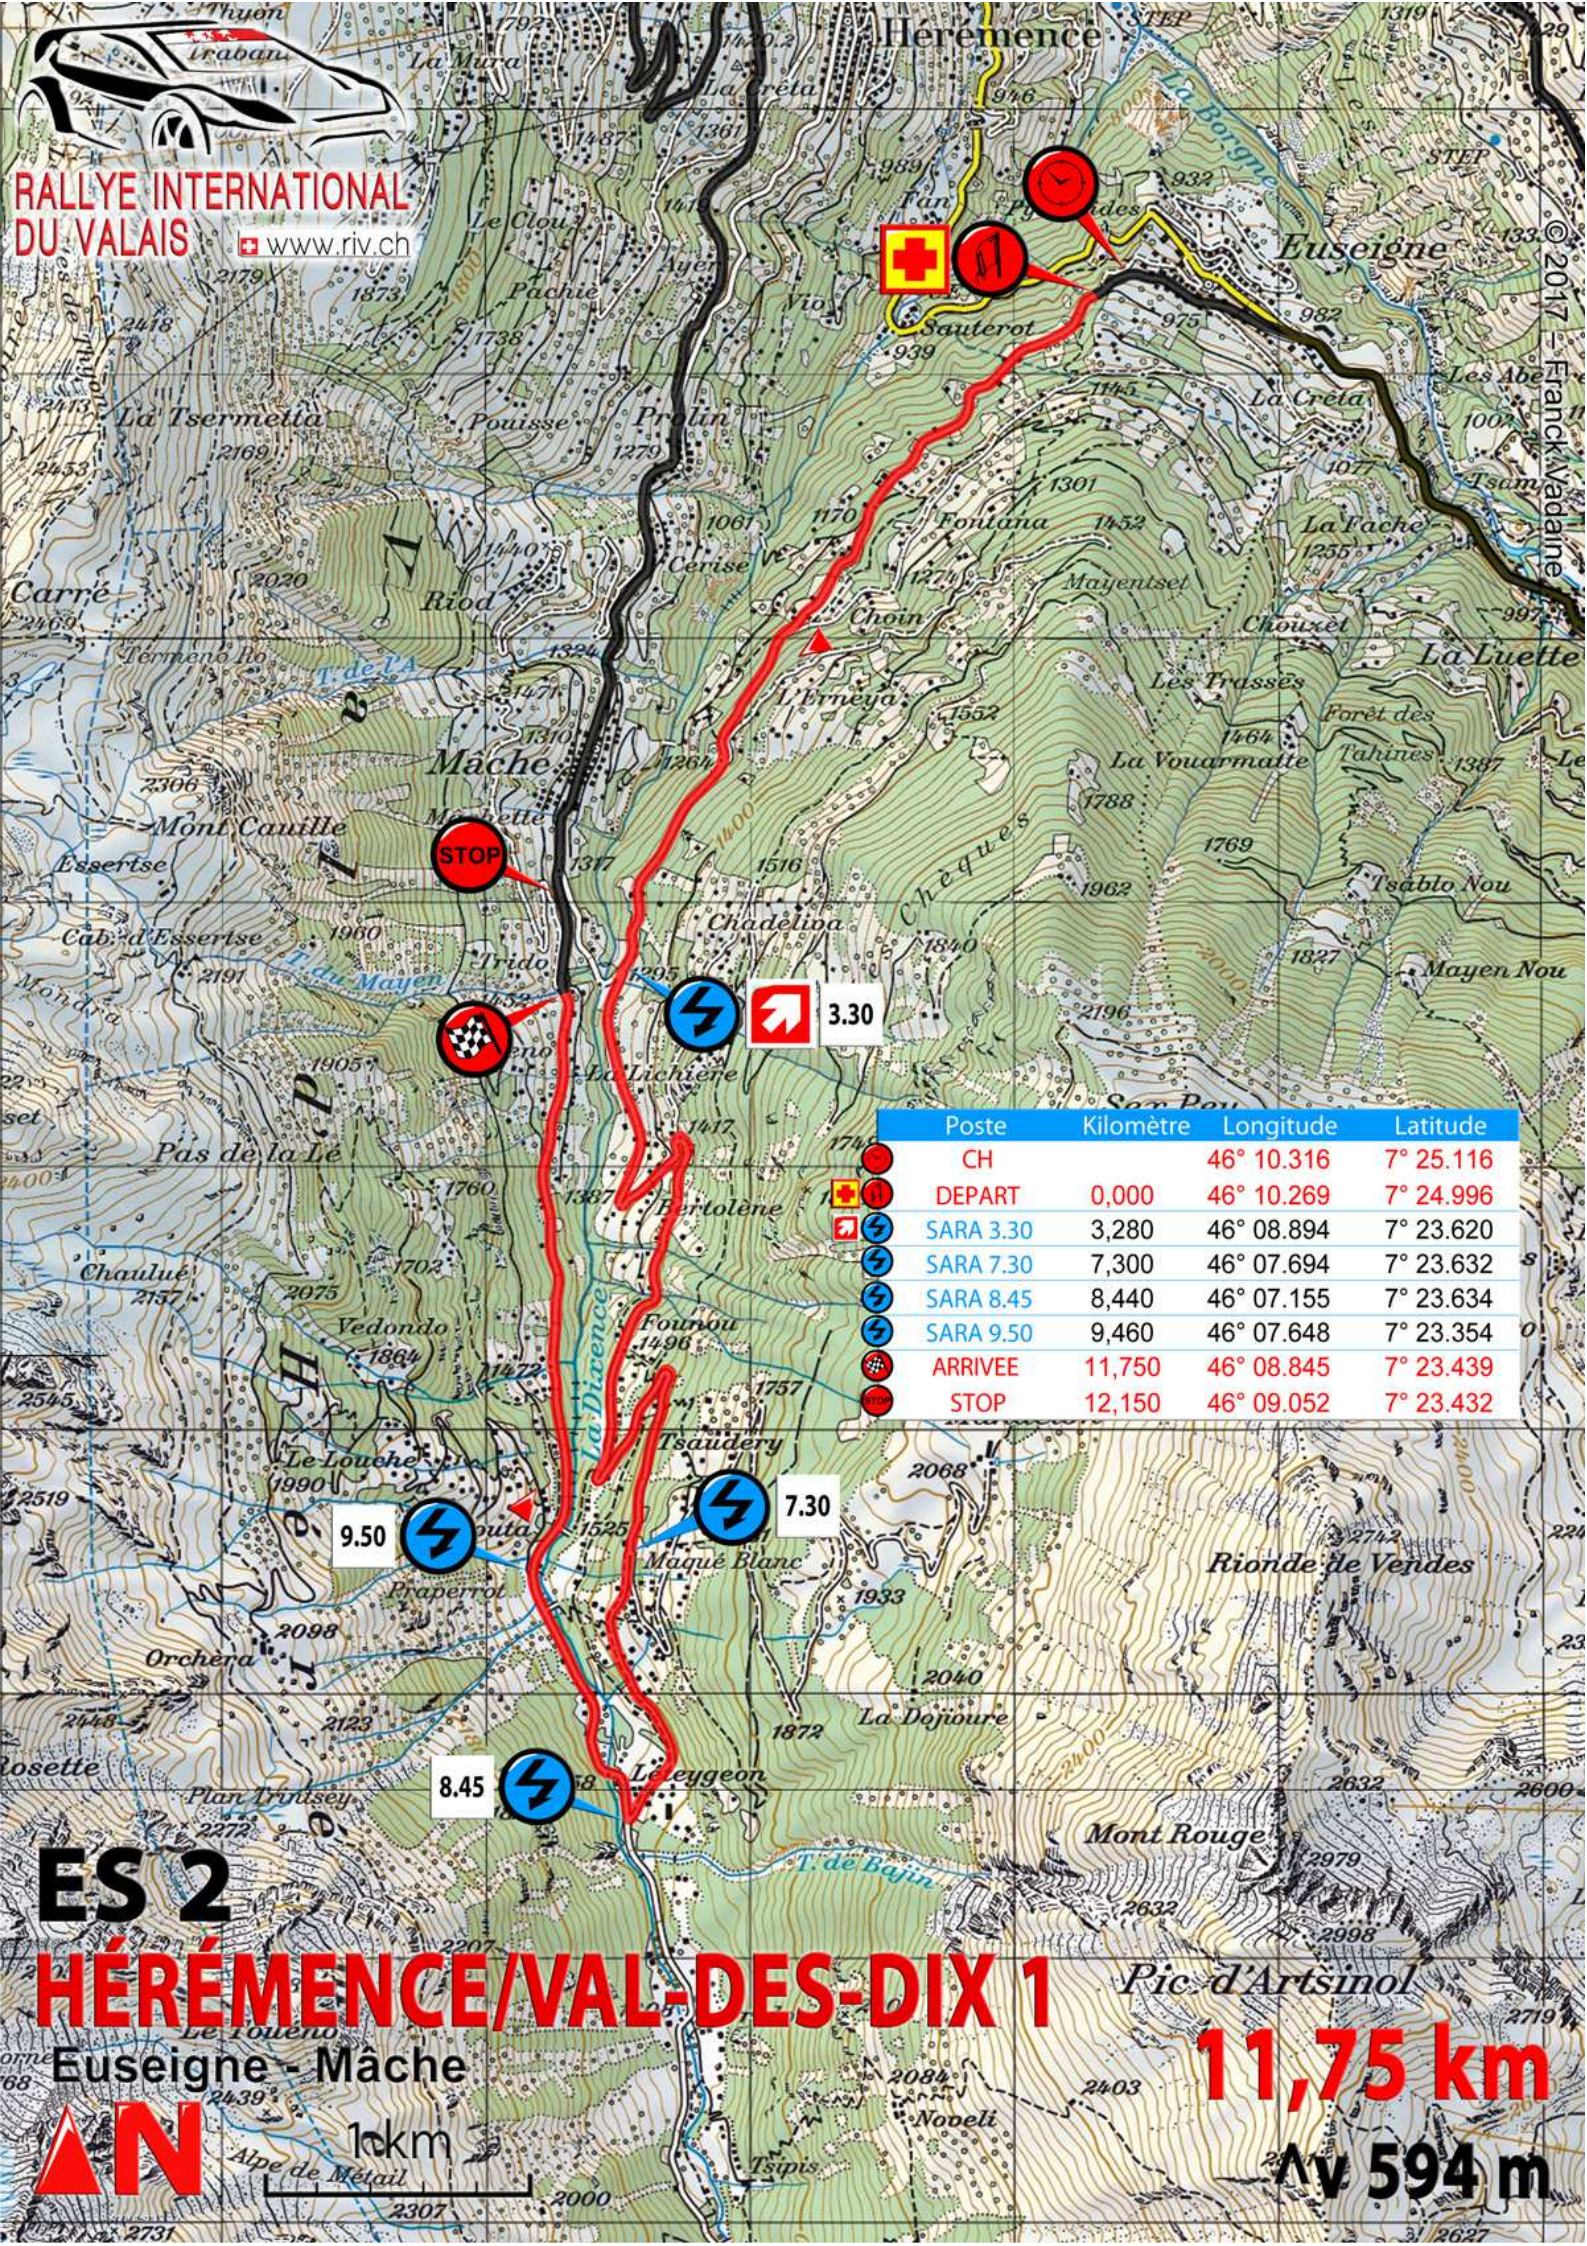

RALLYE INTERNATIONAL DU VALAIS www.riv.ch

Poste	Kilomètre	Longitude	Latitude
CH		46° 10.316	7° 25.116
DEPART	0,000	46° 10.269	7° 24.996
SARA 3.30	3,280	46° 08.894	7° 23.620
SARA 7.30	7,300	46° 07.694	7° 23.632
SARA 8.45	8,440	46° 07.155	7° 23.634
SARA 9.50	9,460	46° 07.648	7° 23.354
ARRIVEE	11,750	46° 08.845	7° 23.439
STOP	12,150	46° 09.052	7° 23.432

ES 2

HÉRÉMENCE/VAL-DES-DIX 1

Euseigne - Mâche

11,75 km

1km

Av 594 m