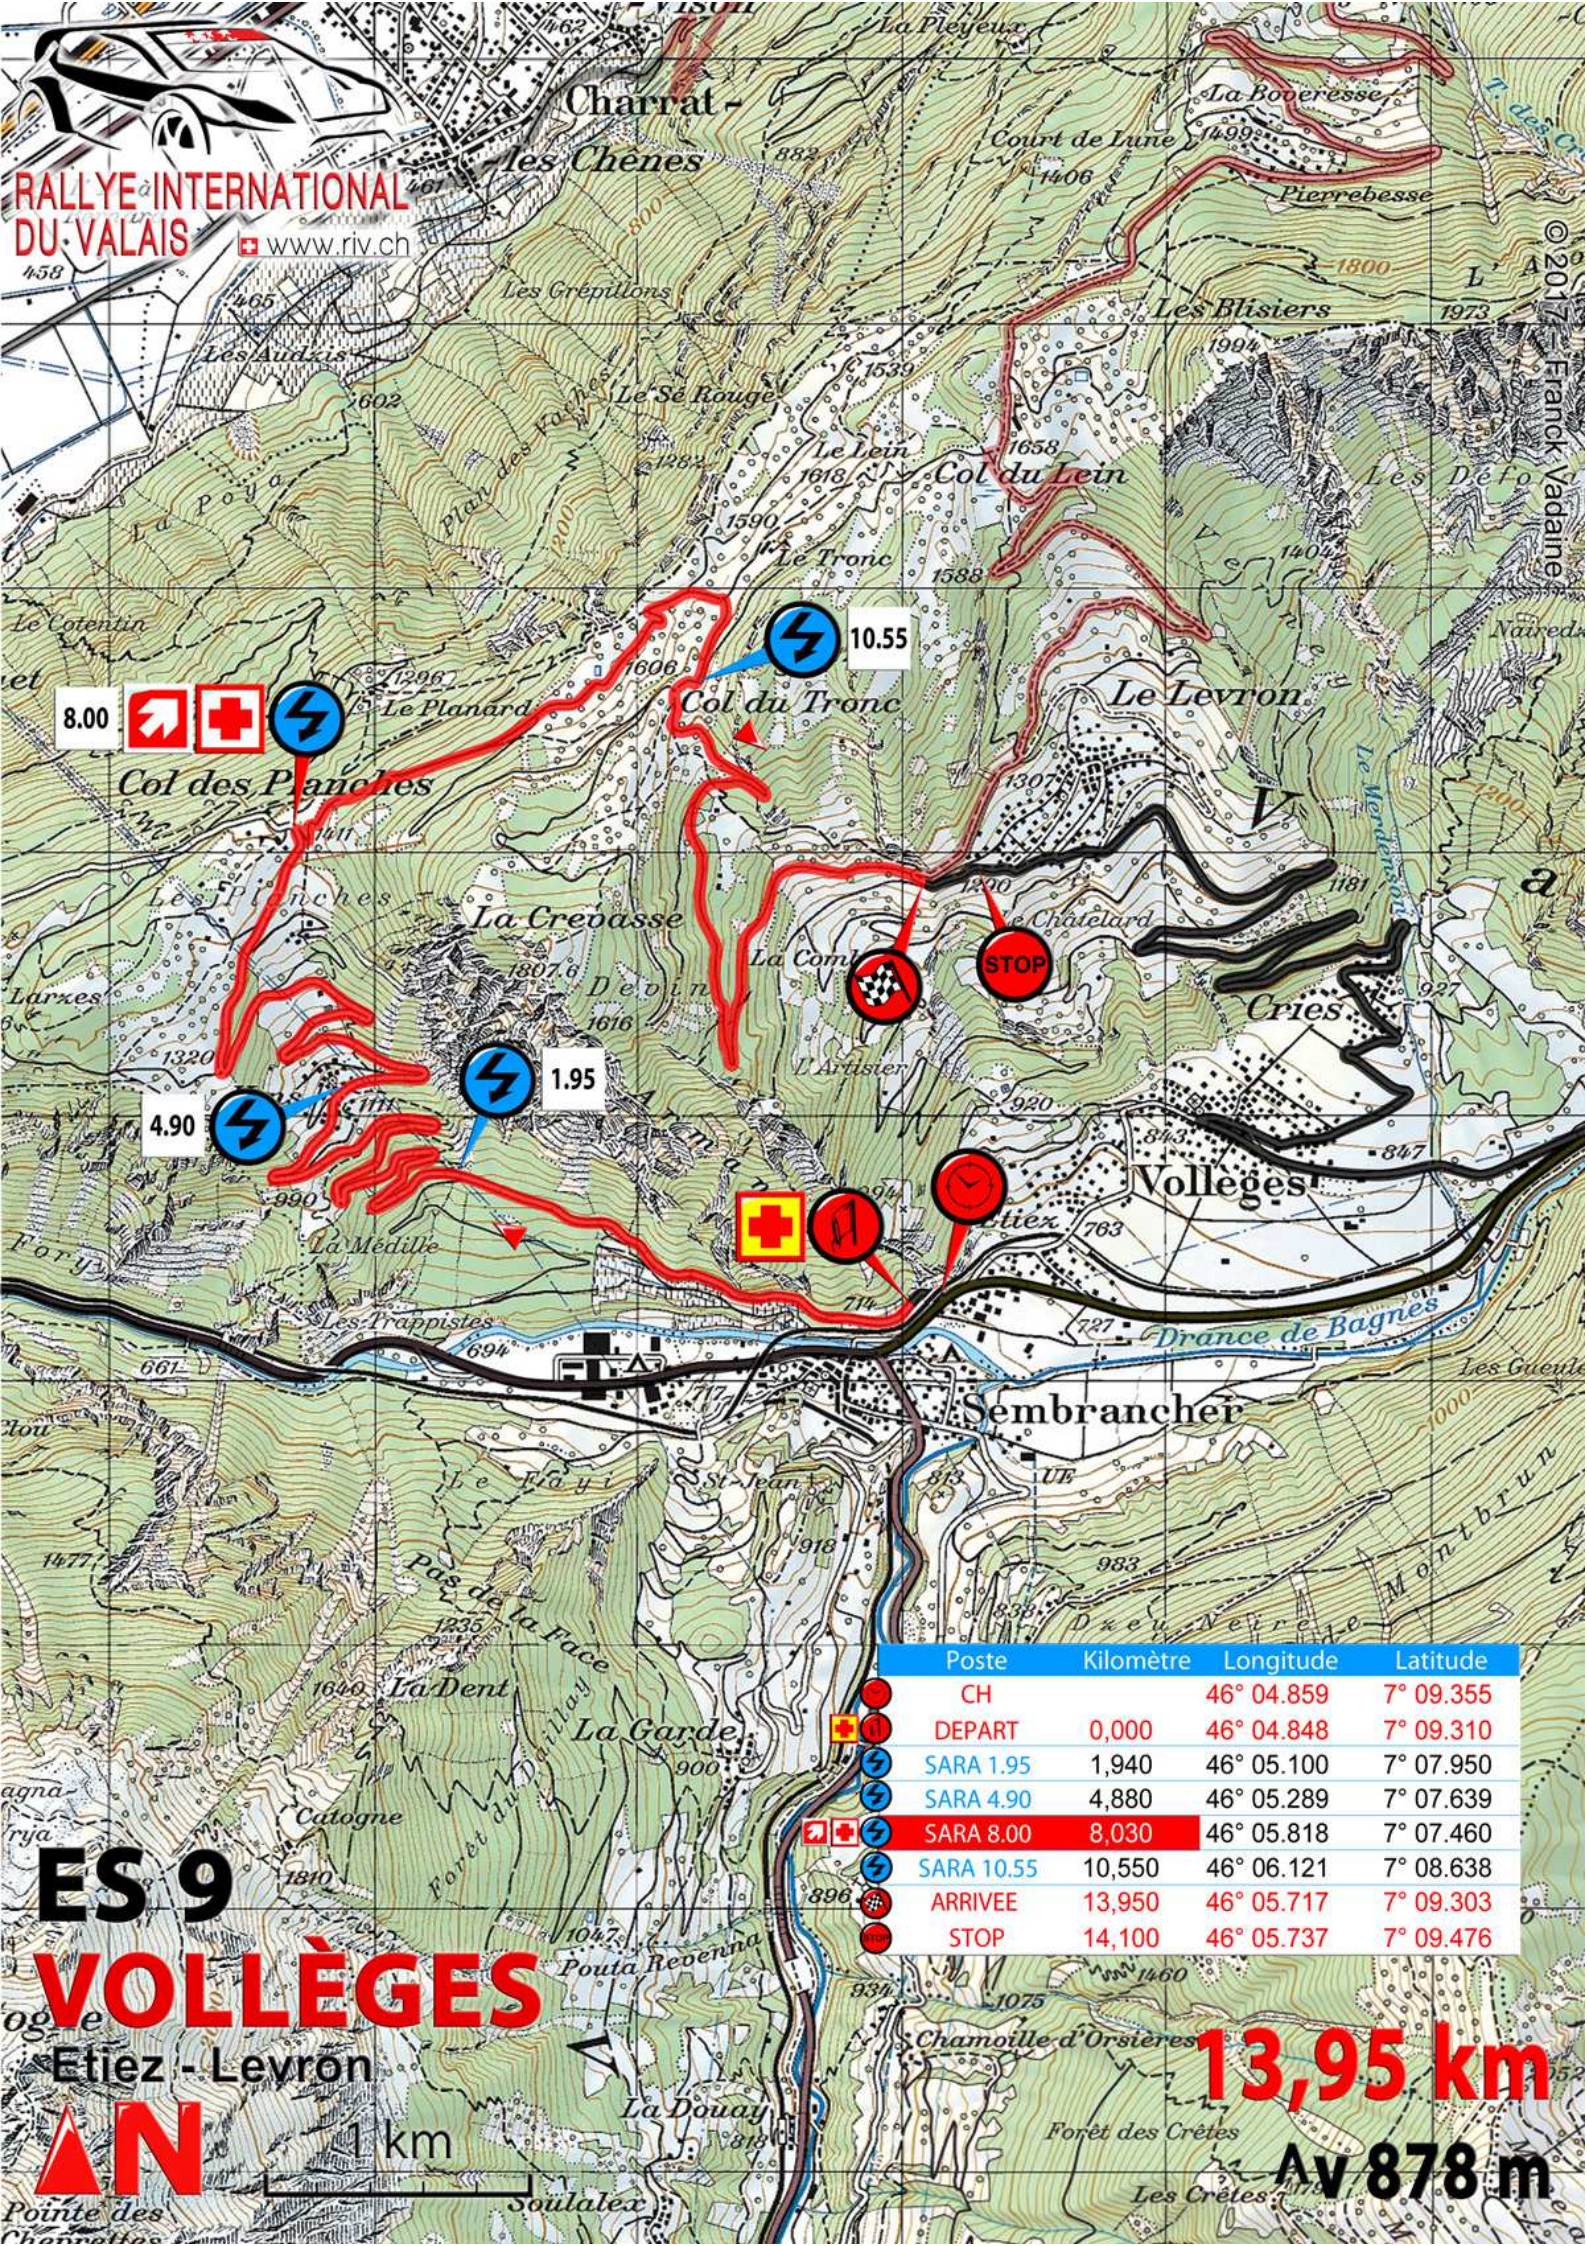

ES 4

CASERNE 1

Caserne de Sion

250 m

6,00 km

38 m

8.00

10.55

1.95

4.90

Poste	Kilomètre	Longitude	Latitude
CH		46° 04.859	7° 09.355
DEPART	0,000	46° 04.848	7° 09.310
SARA 1.95	1,940	46° 05.100	7° 07.950
SARA 4.90	4,880	46° 05.289	7° 07.639
SARA 8.00	8,030	46° 05.818	7° 07.460
SARA 10.55	10,550	46° 06.121	7° 08.638
ARRIVEE	13,950	46° 05.717	7° 09.303
STOP	14,100	46° 05.737	7° 09.476

ES 9 VOLLÈGES

Etiez - Levron

13,95 km

Av 878 m

1 km

**RALLYE INTERNATIONAL
DU VALAIS**

www.riv.ch

Poste	Kilomètre	Longitude	Latitude
CH		46° 04.292	7° 04.388
DEPART	0,000	46° 04.209	7° 04.325
SARA 3.60	3,560	46° 03.910	7° 04.620
SARA 4.40	4,360	46° 03.605	7° 04.725
SARA 7.30	7,310	46° 02.896	7° 05.427
SARA 9.95	9,950	46° 01.917	7° 06.504
SARA 10.70	10,680	46° 01.750	7° 07.045
SARA 11.10	11,100	46° 01.636	7° 07.238
SARA 13.70	13,720	46° 01.588	7° 07.725
ARRIVEE	16,000	46° 01.550	7° 07.987
STOP	16,290	46° 01.440	7° 07.846

ES 11
LES COLS
Etiez - Charrat

32,75 km
Av 1213 m

© 2017 Franck Vadaine

RALLYE INTERNATIONAL DU VALAIS

www.riv.ch

Poste	Kilomètre	Longitude	Latitude
CH		46° 04.859	7° 09.355
DEPART	0,000	46° 04.848	7° 09.310
SARA 1.95	1,940	46° 05.100	7° 07.950
SARA 4.90	4,880	46° 05.289	7° 07.639
SARA 8.00	8,030	46° 05.818	7° 07.460
SARA 10.55	10,550	46° 06.121	7° 08.638
SARA 13.90	13,930	46° 05.723	7° 09.288
SARA 17.80	17,800	46° 06.599	7° 09.541
SARA 20.70	20,670	46° 07.211	7° 10.568
ARRIVEE	23,000	46° 07.535	7° 10.497
STOP	23,200	46° 07.595	7° 10.396