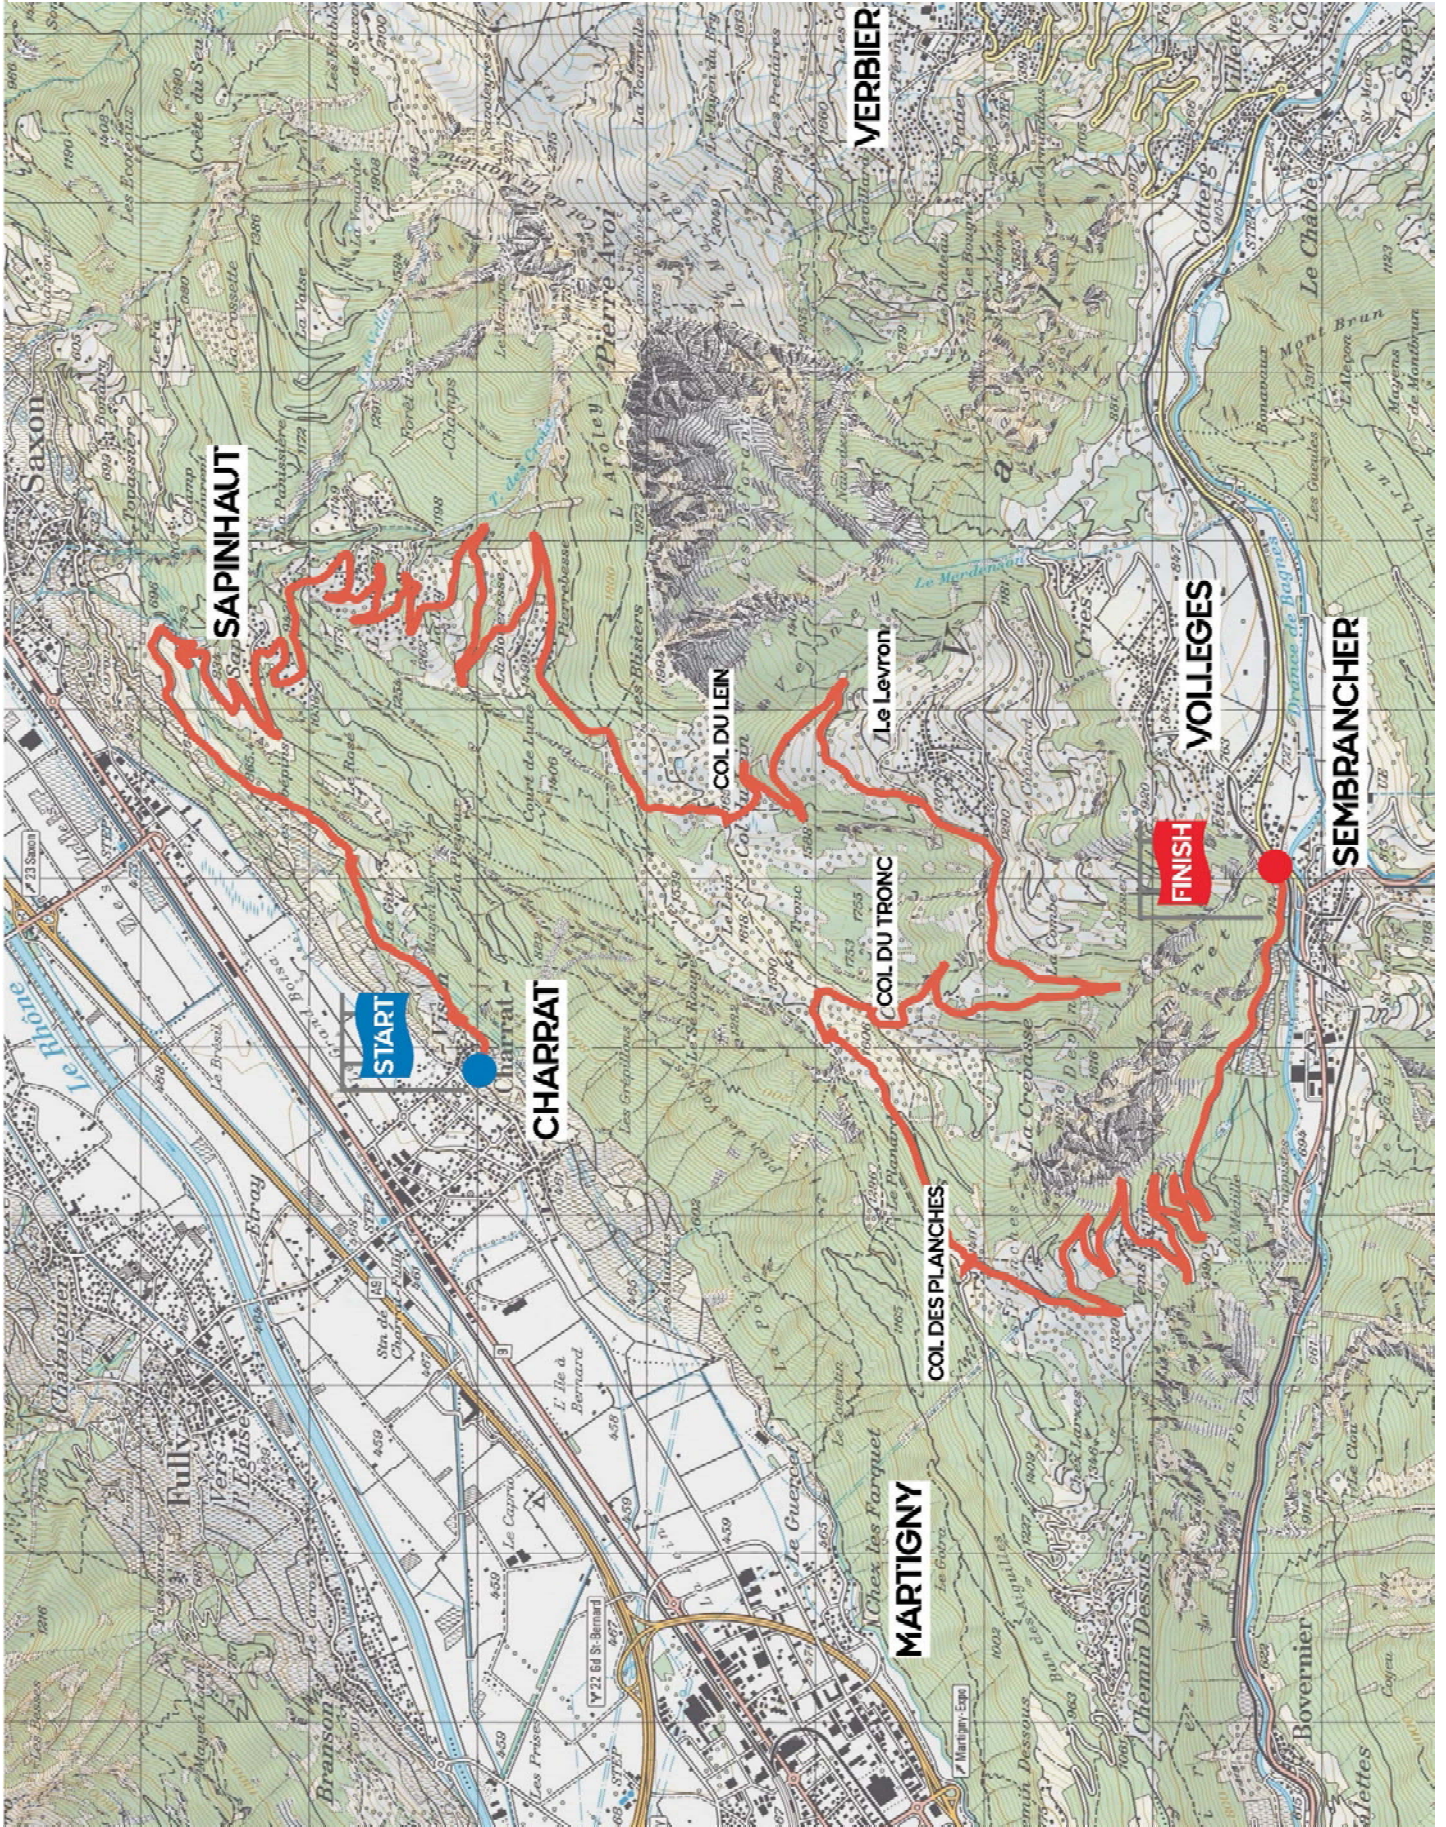

# LES VINS DE CHAMOSON

CHAMOSON-OVRONNAZ

Rallye  
International  
Valais

**SAMEDI 20 OCTOBRE - ES 11/16**

DÉPART ES 11: 9H05 ES 16: 15H05 DISTANCE: 7,98 KMS

FERMETURE DE ROUTE: 7H45 À 12H45 / 13H45 À 18H30

# PIZZERIA D'OCTODURE

CHARRAT-ETIEZ (LES COLS)

Rallye  
International  
Valais

**SAMEDI 20 OCTOBRE - ES 12**

DÉPART ES 12: 9H50      DISTANCE: 32,65 KMS

FERMETURE DE ROUTE: 8H00 À 13H30

# PAYS DU SAINT-BERNARD

CHAMPEX-LAC

Rallye  
International  
Valais

**SAMEDI 20 OCTOBRE - ES 13/18**

DÉPART ES 13: 11H55 ES 18: 16H40 DISTANCE: 9,7 KMS

FERMETURE DE ROUTE: 9H30 À 14H30 / 15H30 À 20H00

**Champex-Lac**  
Pays du St-Bernard

# PIZZERIA D'OCTODURE

LA LUY-ETIEZ (COL DES PLANCHES)

Rallye  
International  
Valais

WWW.RIV.CH

**SAMEDI 20 OCTOBRE - ES 17**

DÉPART ES 17: 15H50 DISTANCE: 22,72 KMS

FERMETURE DE ROUTE: 14H30 À 19H30