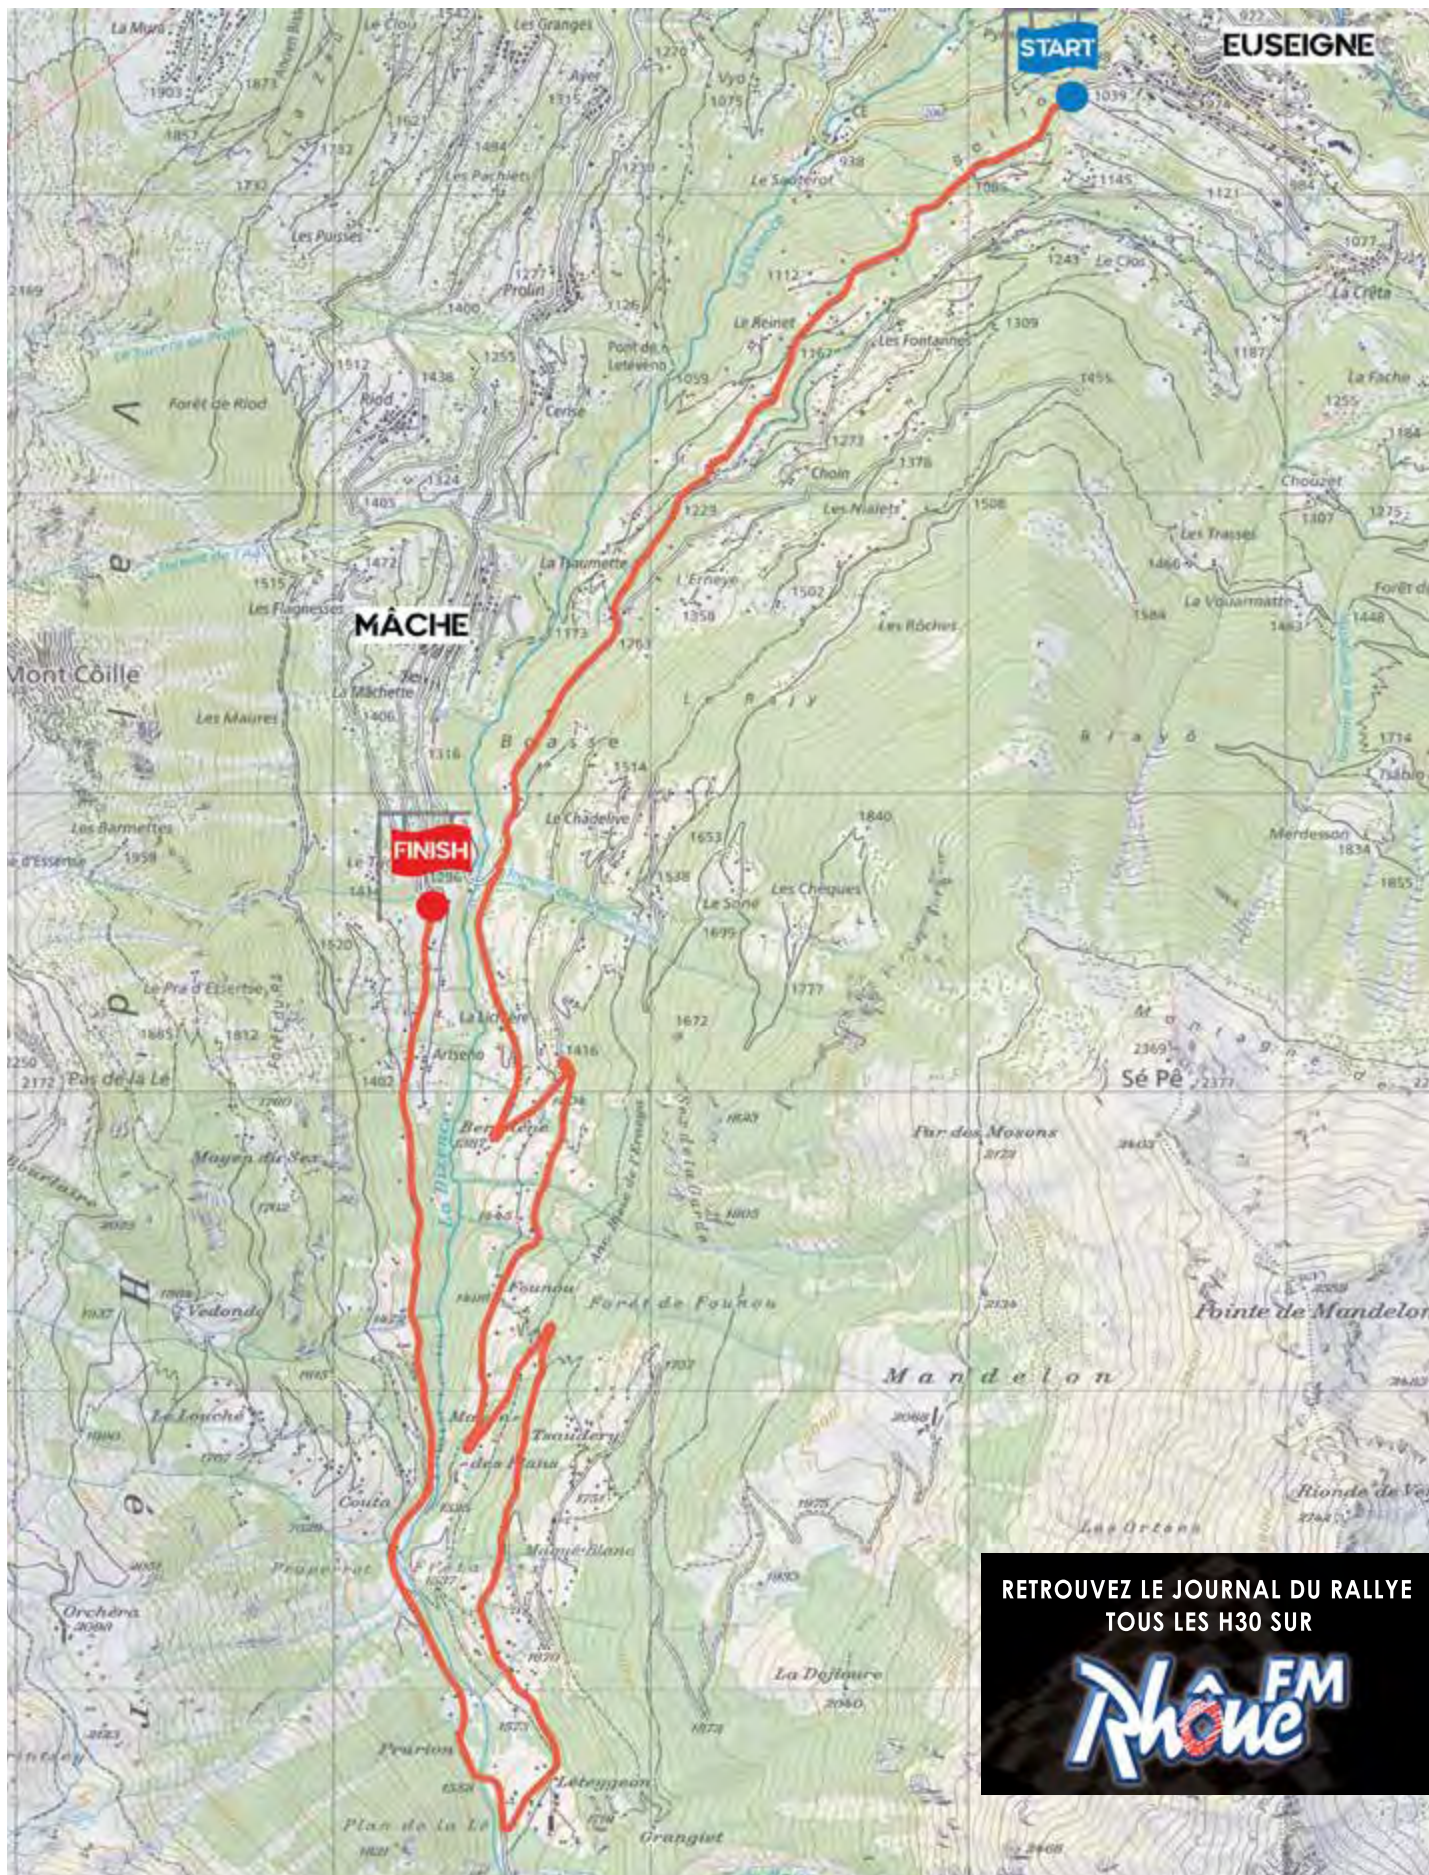

HÉRÉMENCE - VAL DES DIX

EUSEIGNE - MÂCHE

Rallye
International
Valais

VENDEDI 19 OCTOBRE - ES 2/7

DÉPART ES 2 : 9H25 ES 7 : 14H40 DISTANCE : 11,58 KMS

FERMETURE DE ROUTE : 8H00 À 12H45 / 13H15 À 18H00

HERÉMENCE

VAL D'HÉRENS

RETROUVEZ LE JOURNAL DU RALLYE
TOUS LES H30 SUR

FM
Rhône