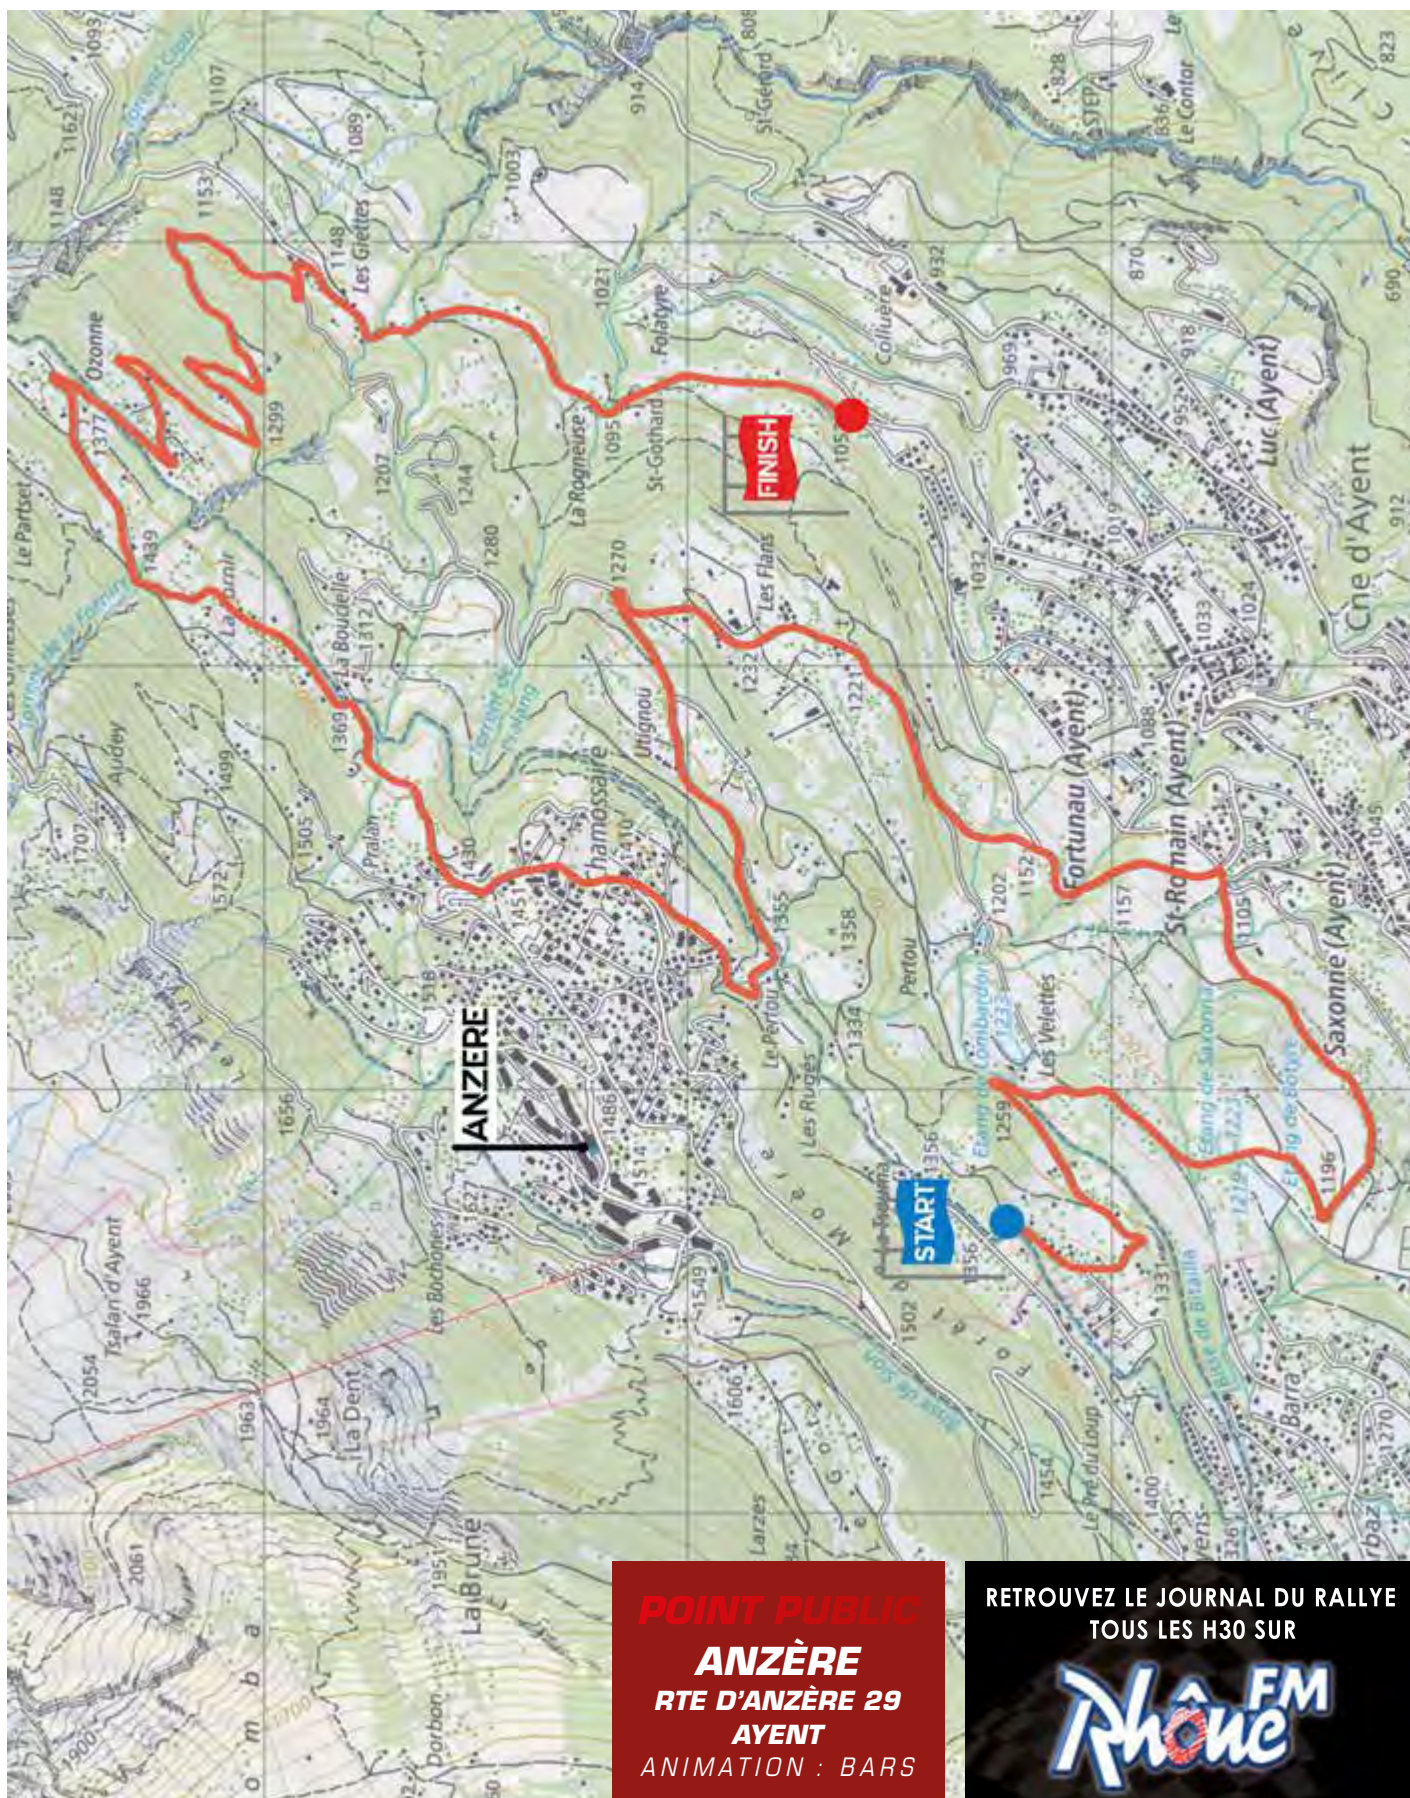

# LES FILS DE CHARLES FAVRE

LES CASERNES - SION

Rallye  
International  
Valais

WWW.RIV.CH

**VENDREDI 19 OCTOBRE ET SAMEDI 20 OCTOBRE - ES 5/14**

DÉPART ES 5: 12H40 ES 14: 12H40 DISTANCE: 6,32 KMS

FERMETURE DE ROUTE: 11H00 À 16H00

# LES VINS DE CHAMOSON

CHAMOSON-OVRONNAZ

Rallye  
International  
Valais

**SAMEDI 20 OCTOBRE - ES 11/16**

DÉPART ES 11: 9H05 ES 16: 15H05 DISTANCE: 7,98 KMS

FERMETURE DE ROUTE: 7H45 À 12H45 / 13H45 À 18H30

# PIZZERIA D'OCTODURE

CHARRAT-ETIEZ (LES COLS)

Rallye  
International  
Valais

**SAMEDI 20 OCTOBRE - ES 12**

DÉPART ES 12: 9H50      DISTANCE: 32,65 KMS

FERMETURE DE ROUTE: 8H00 À 13H30

# PIZZERIA D'OCTODURE

LA LUY-ETIEZ (COL DES PLANCHES)

Rallye  
International  
Valais

WWW.RIV.CH

**SAMEDI 20 OCTOBRE - ES 17**

DÉPART ES 17: 15H50 DISTANCE: 22,72 KMS

FERMETURE DE ROUTE: 14H30 À 19H30