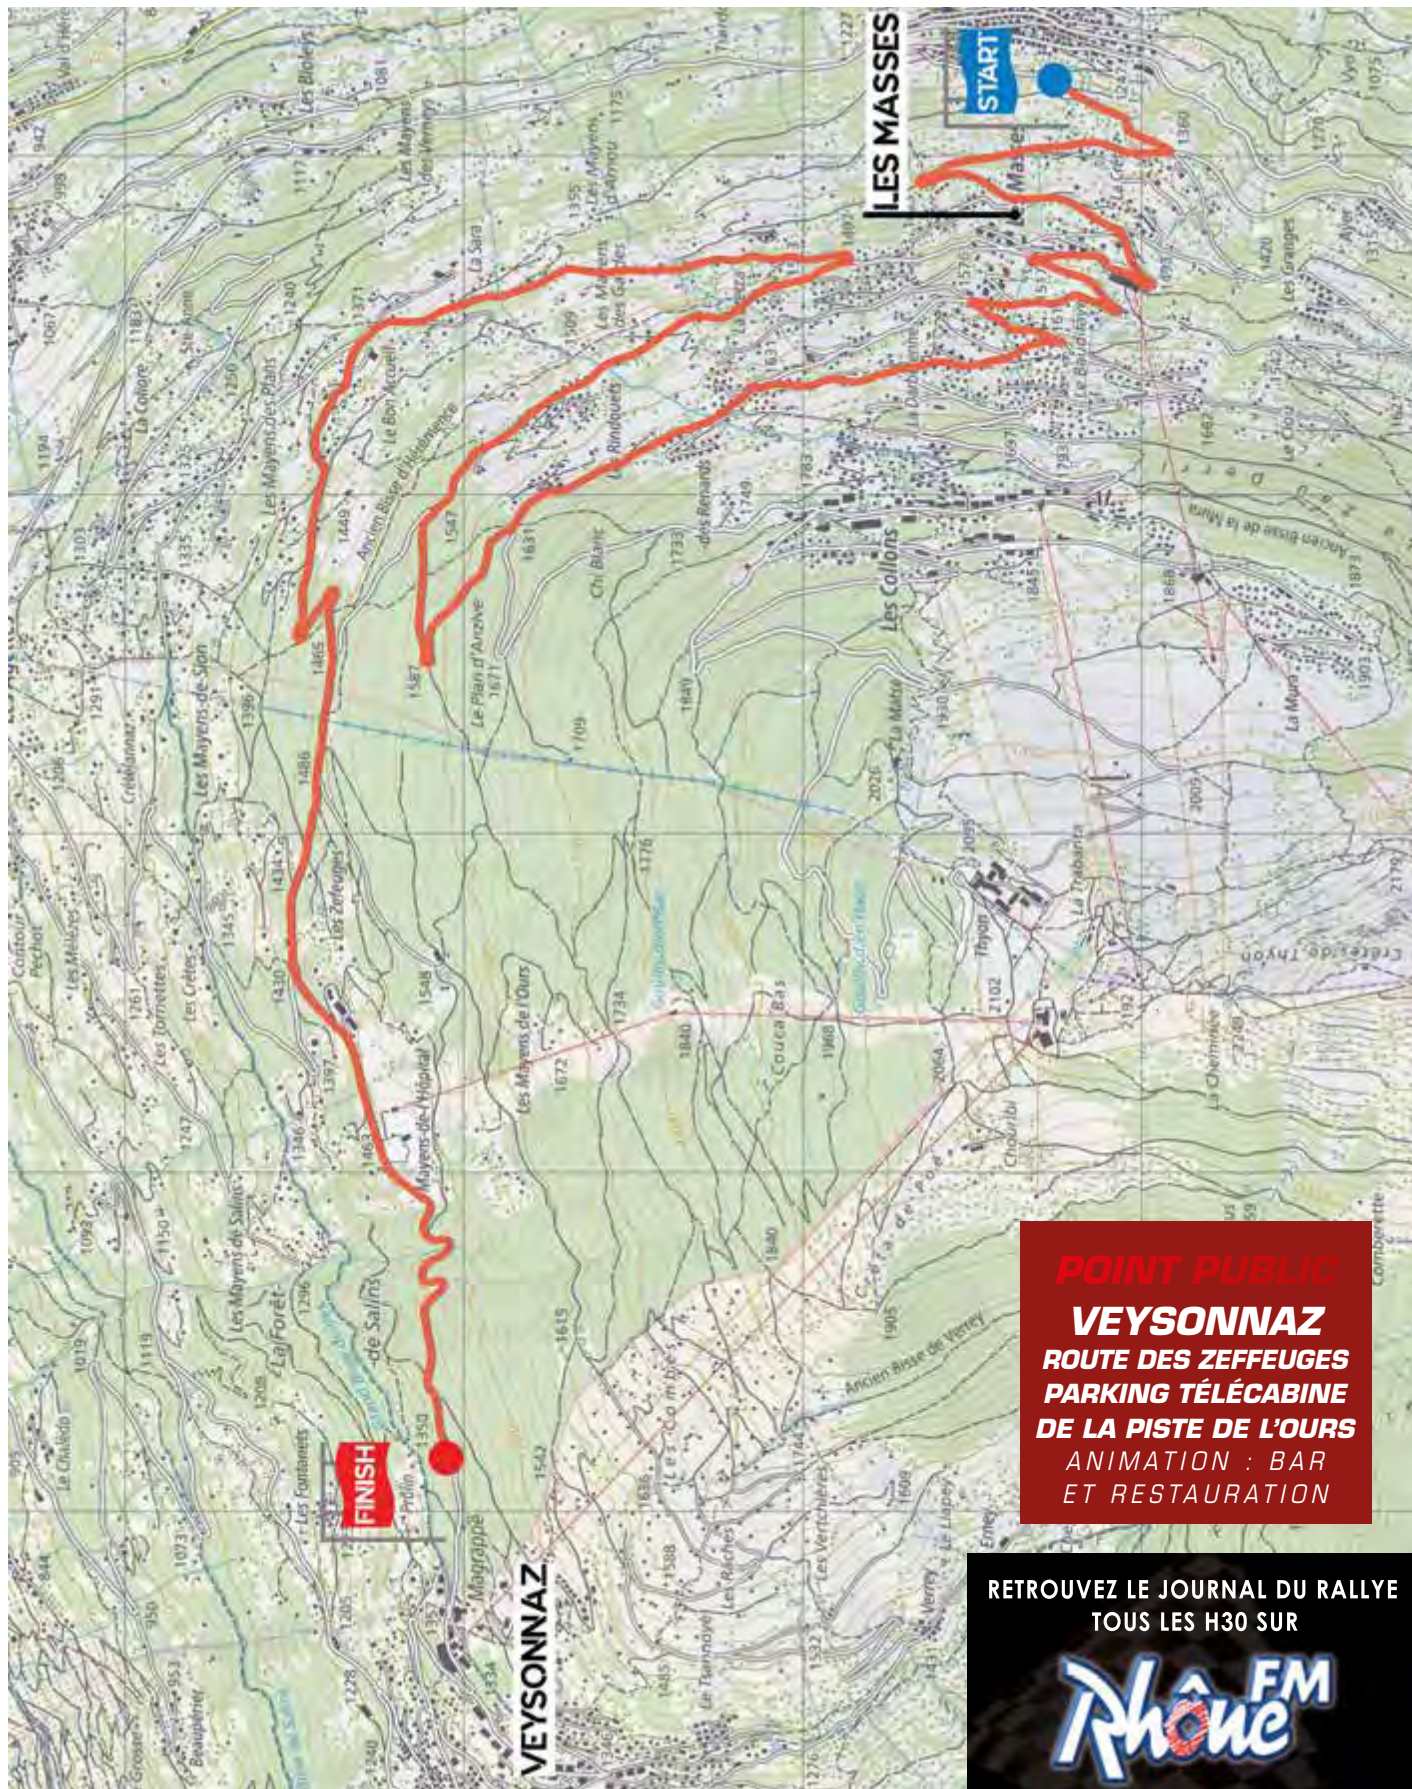

### **VENDREDI 19 OCTOBRE - ES 3/8**

**DÉPART ES 3: 10H10 ES 8: 15H25 DISTANCE: 13,34 KMS**

**FERMETURE DE ROUTE: 8H45 À 13H30 / 14H00 À 18H45**

**POINT PUBLIC  
VEYSONNAZ  
ROUTE DES ZEFFEUGES  
PARKING TÉLÉCABINE  
DE LA PISTE DE L'OURS  
ANIMATION : BAR  
ET RESTAURATION**

# NENDAZ

VEYSONNAZ - NENDAZ

Rallye  
International  
Valais

**VENDREDI 19 OCTOBRE - ES 4/9**

DÉPART ES 4 : 10H35 ES 9 : 15H50 DISTANCE : 11,49 KMS

FERMETURE DE ROUTE : 9H15 À 14H00 / 14H30 À 19H00

RETROUVEZ LE JOURNAL DU RALLYE  
TOUS LES H30 SUR

# LES FILS DE CHARLES FAVRE

LES CASERNES - SION

Rallye  
International  
Valais

WWW.RIV.CH

**VENDREDI 19 OCTOBRE ET SAMEDI 20 OCTOBRE - ES 5/14**

DÉPART ES 5: 12H40 ES 14: 12H40 DISTANCE: 6,32 KMS

FERMETURE DE ROUTE: 11H00 À 16H00

# PIZZERIA D'OCTODURE

LA LUY-ETIEZ (COL DES PLANCHES)

Rallye  
International  
Valais

WWW.RIV.CH

**SAMEDI 20 OCTOBRE - ES 17**

DÉPART ES 17: 15H50 DISTANCE: 22,72 KMS

FERMETURE DE ROUTE: 14H30 À 19H30