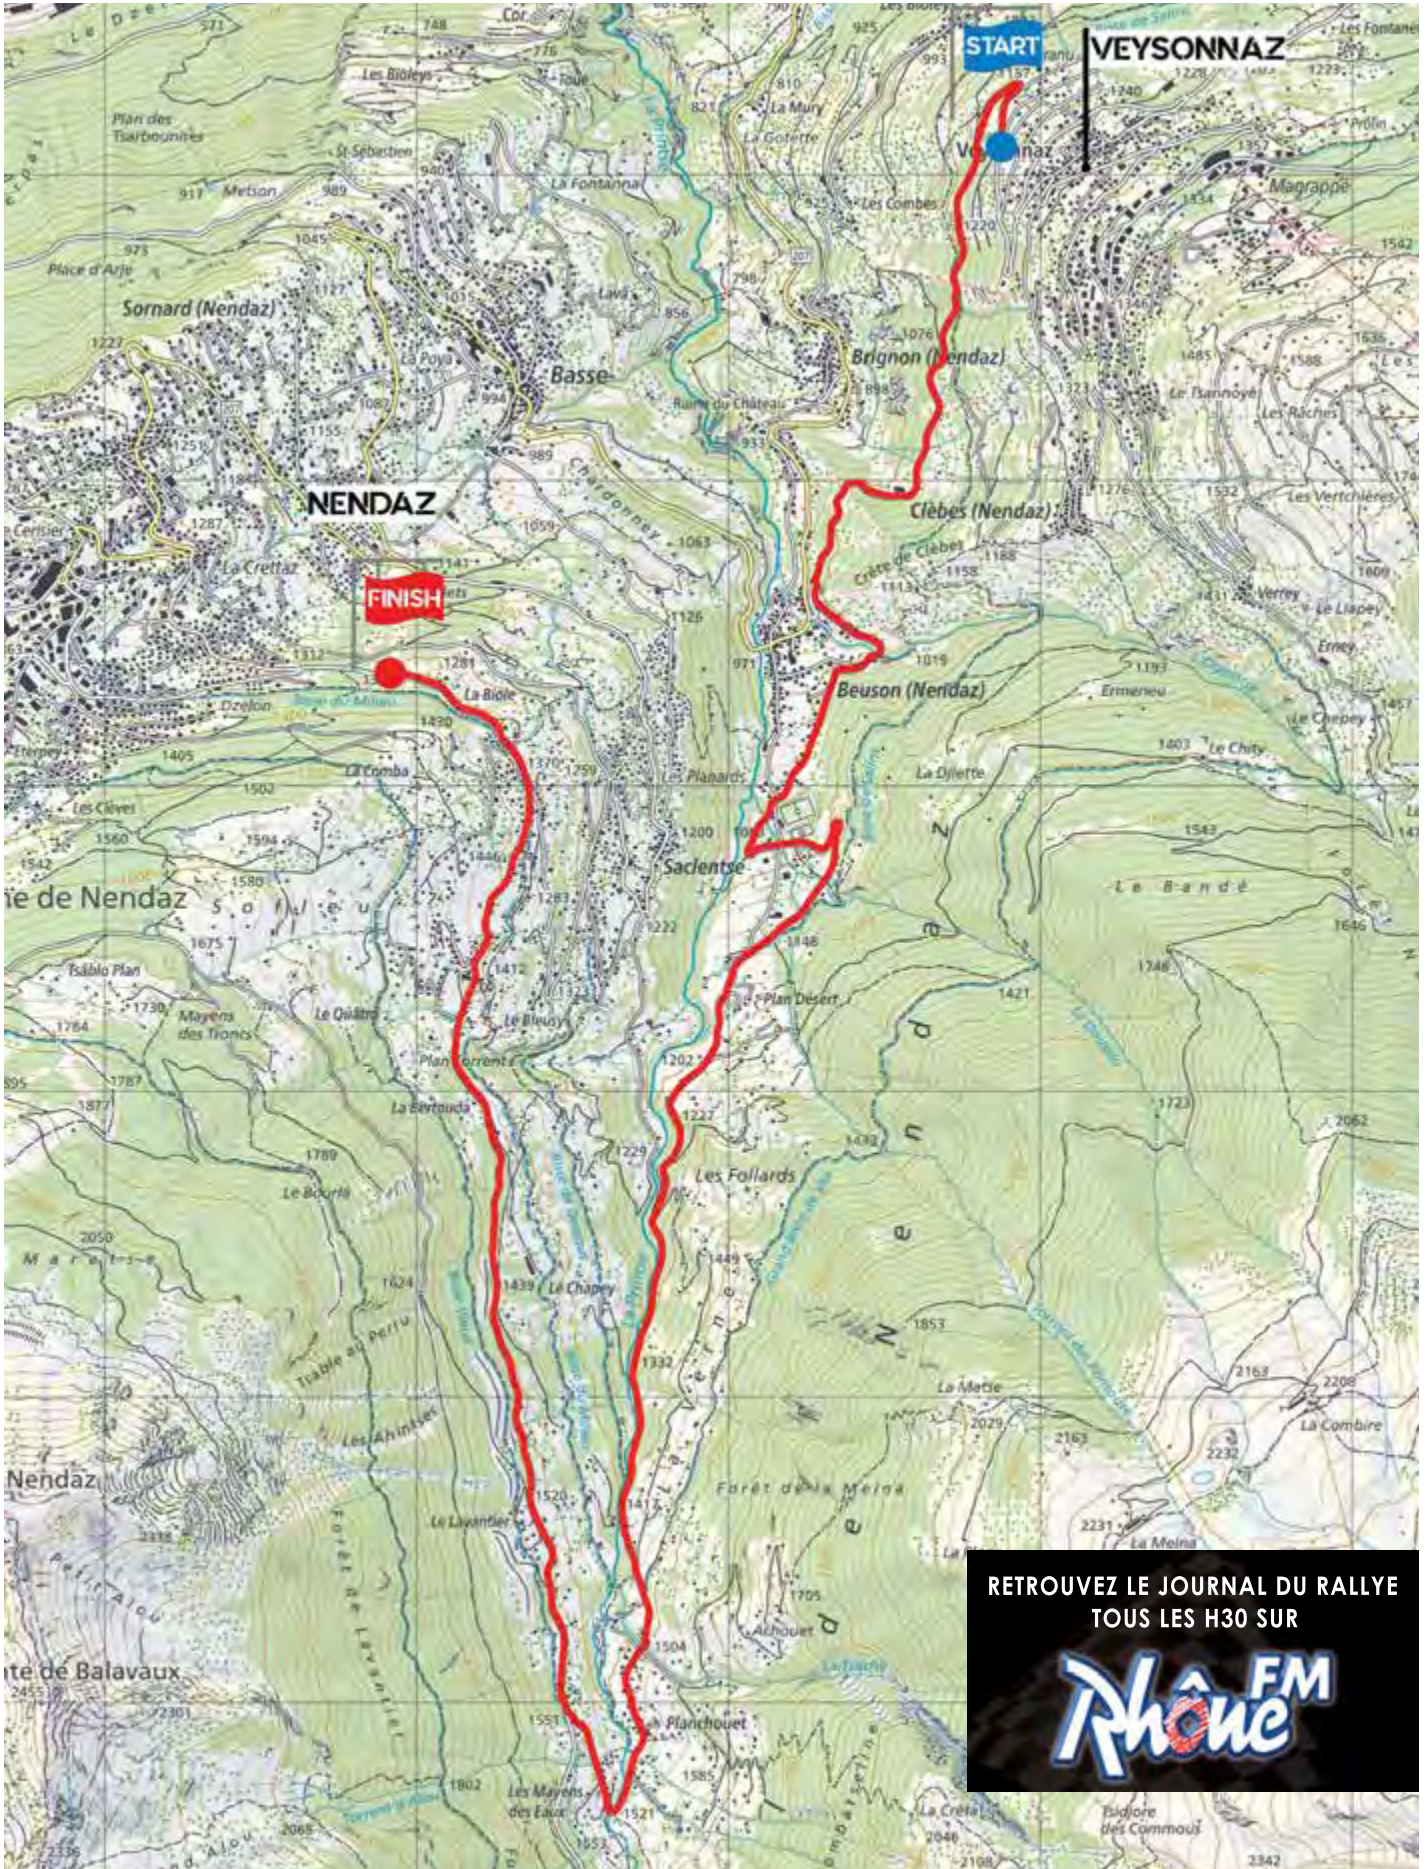

### **VENDREDI 19 OCTOBRE - ES 3/8**

**DÉPART ES 3: 10H10 ES 8: 15H25 DISTANCE: 13,34 KMS**

**FERMETURE DE ROUTE: 8H45 À 13H30 / 14H00 À 18H45**

**POINT PUBLIC  
VEYSONNAZ  
ROUTE DES ZEFFEUGES  
PARKING TÉLÉCABINE  
DE LA PISTE DE L'OURS  
ANIMATION : BAR  
ET RESTAURATION**

# NENDAZ

VEYSONNAZ - NENDAZ

Rallye  
International  
Valais

**VENDREDI 19 OCTOBRE - ES 4/9**

DÉPART ES 4 : 10H35 ES 9 : 15H50 DISTANCE : 11,49 KMS

FERMETURE DE ROUTE : 9H15 À 14H00 / 14H30 À 19H00

RETROUVEZ LE JOURNAL DU RALLYE  
TOUS LES H30 SUR

# LES FILS DE CHARLES FAVRE

LES CASERNES - SION

Rallye  
International  
Valais

WWW.RIV.CH

**VENDREDI 19 OCTOBRE ET SAMEDI 20 OCTOBRE - ES 5/14**

DÉPART ES 5: 12H40 ES 14: 12H40 DISTANCE: 6,32 KMS

FERMETURE DE ROUTE: 11H00 À 16H00

# LES VINS DE CHAMOSON

CHAMOSON-OVRONNAZ

Rallye  
International  
Valais

**SAMEDI 20 OCTOBRE - ES 11/16**

DÉPART ES 11: 9H05 ES 16: 15H05 DISTANCE: 7,98 KMS

FERMETURE DE ROUTE: 7H45 À 12H45 / 13H45 À 18H30