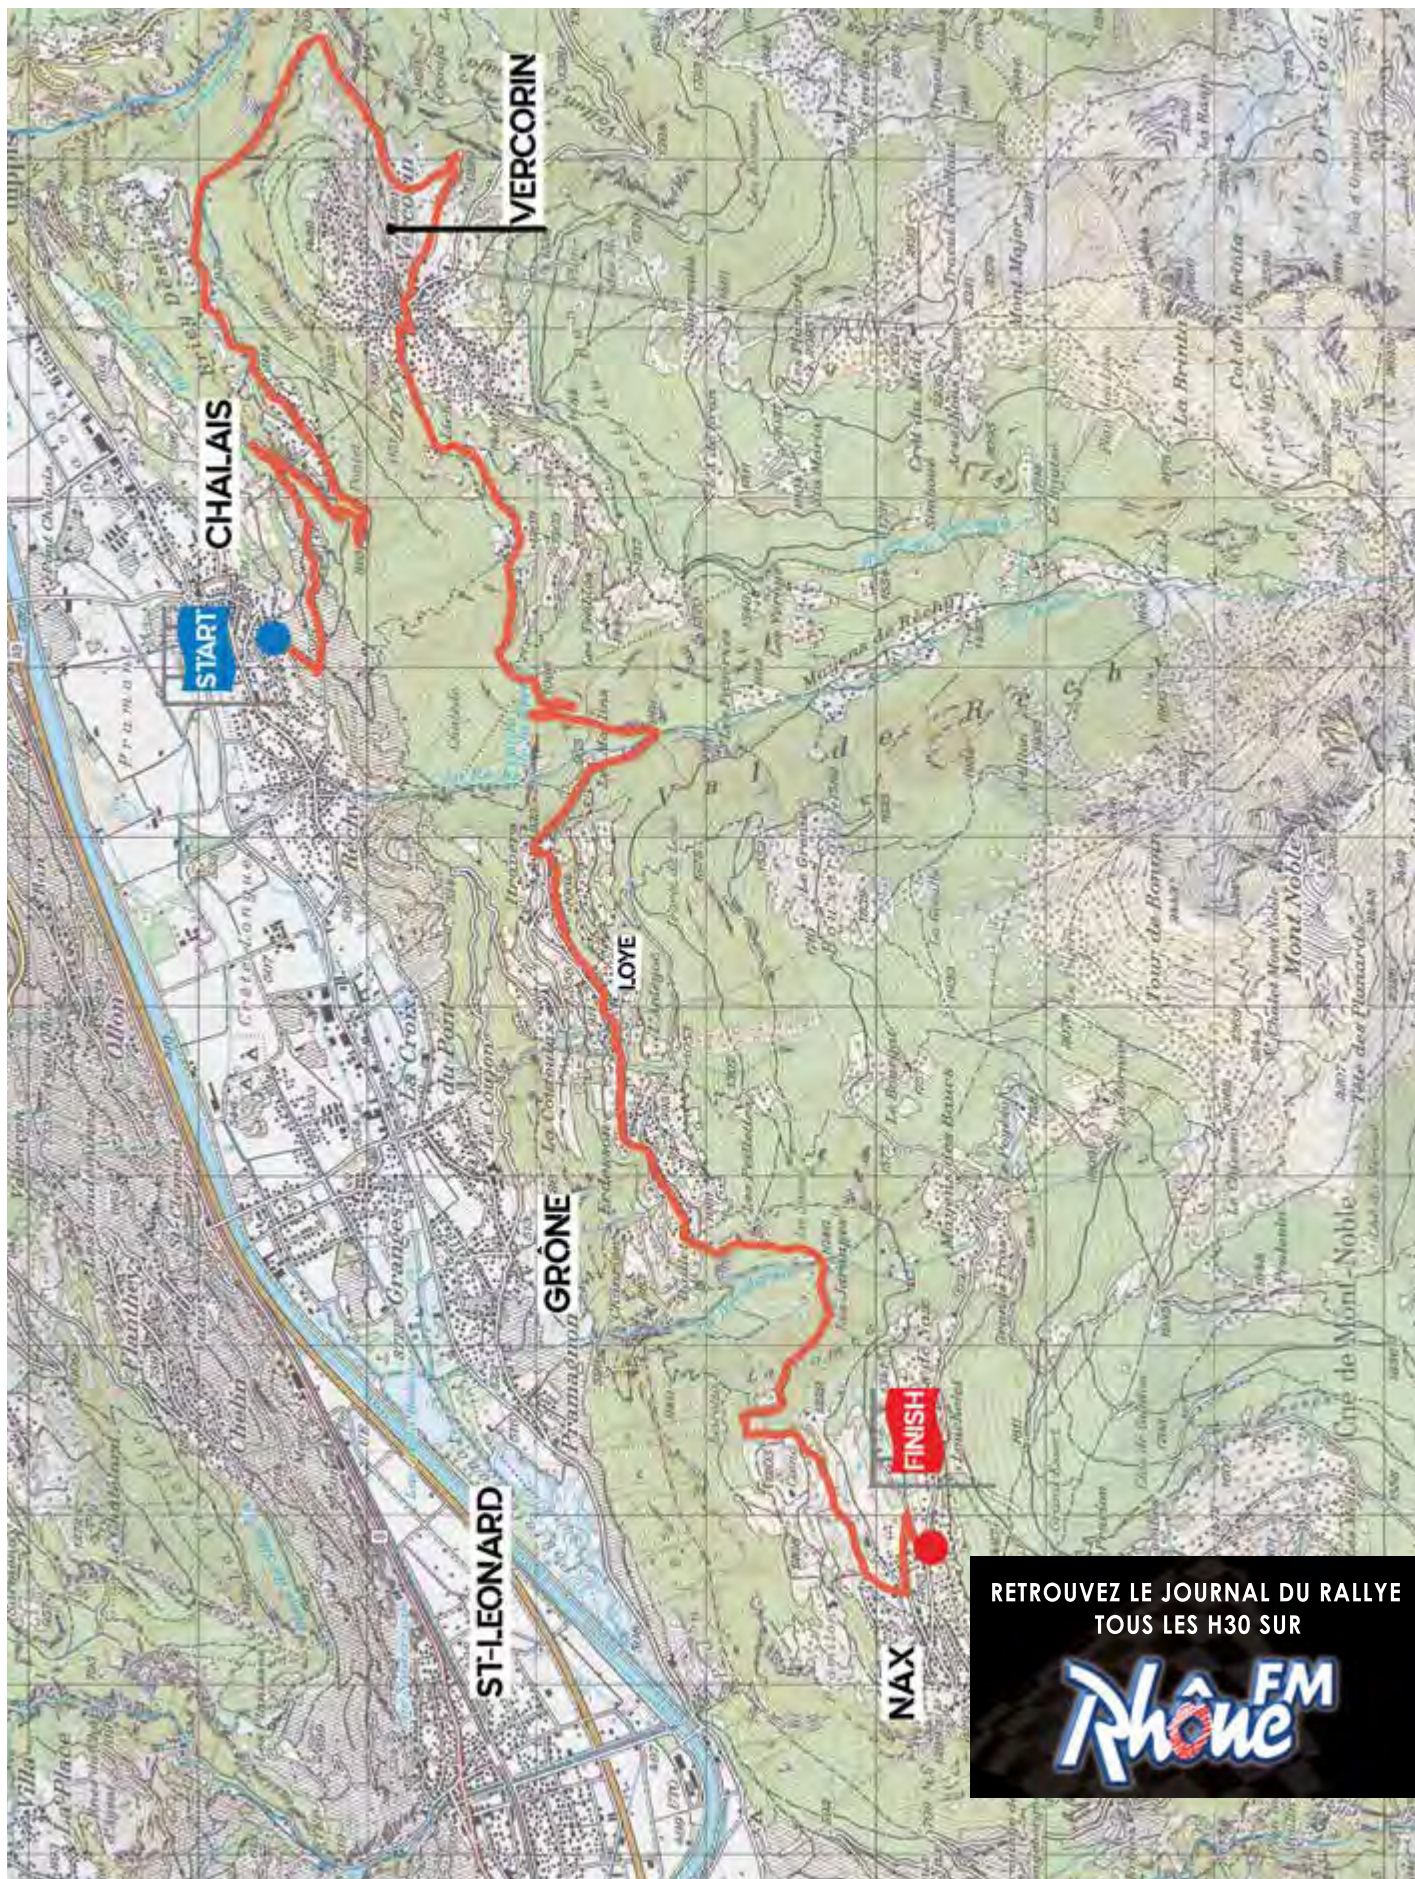

TAMOIL

CHALAIS - NAX

Rallye
International
Valais

VENDEDI 19 OCTOBRE - ES 1/6

DÉPART ES 1 : 08H35 ES 6 : 13H50 DISTANCE : 21,21 KMS

FERMETURE DE ROUTE : 7H15 À 12H00 / 12H30 À 17H15

RETROUVEZ LE JOURNAL DU RALLYE
TOUS LES H30 SUR

NAX
Rhône FM