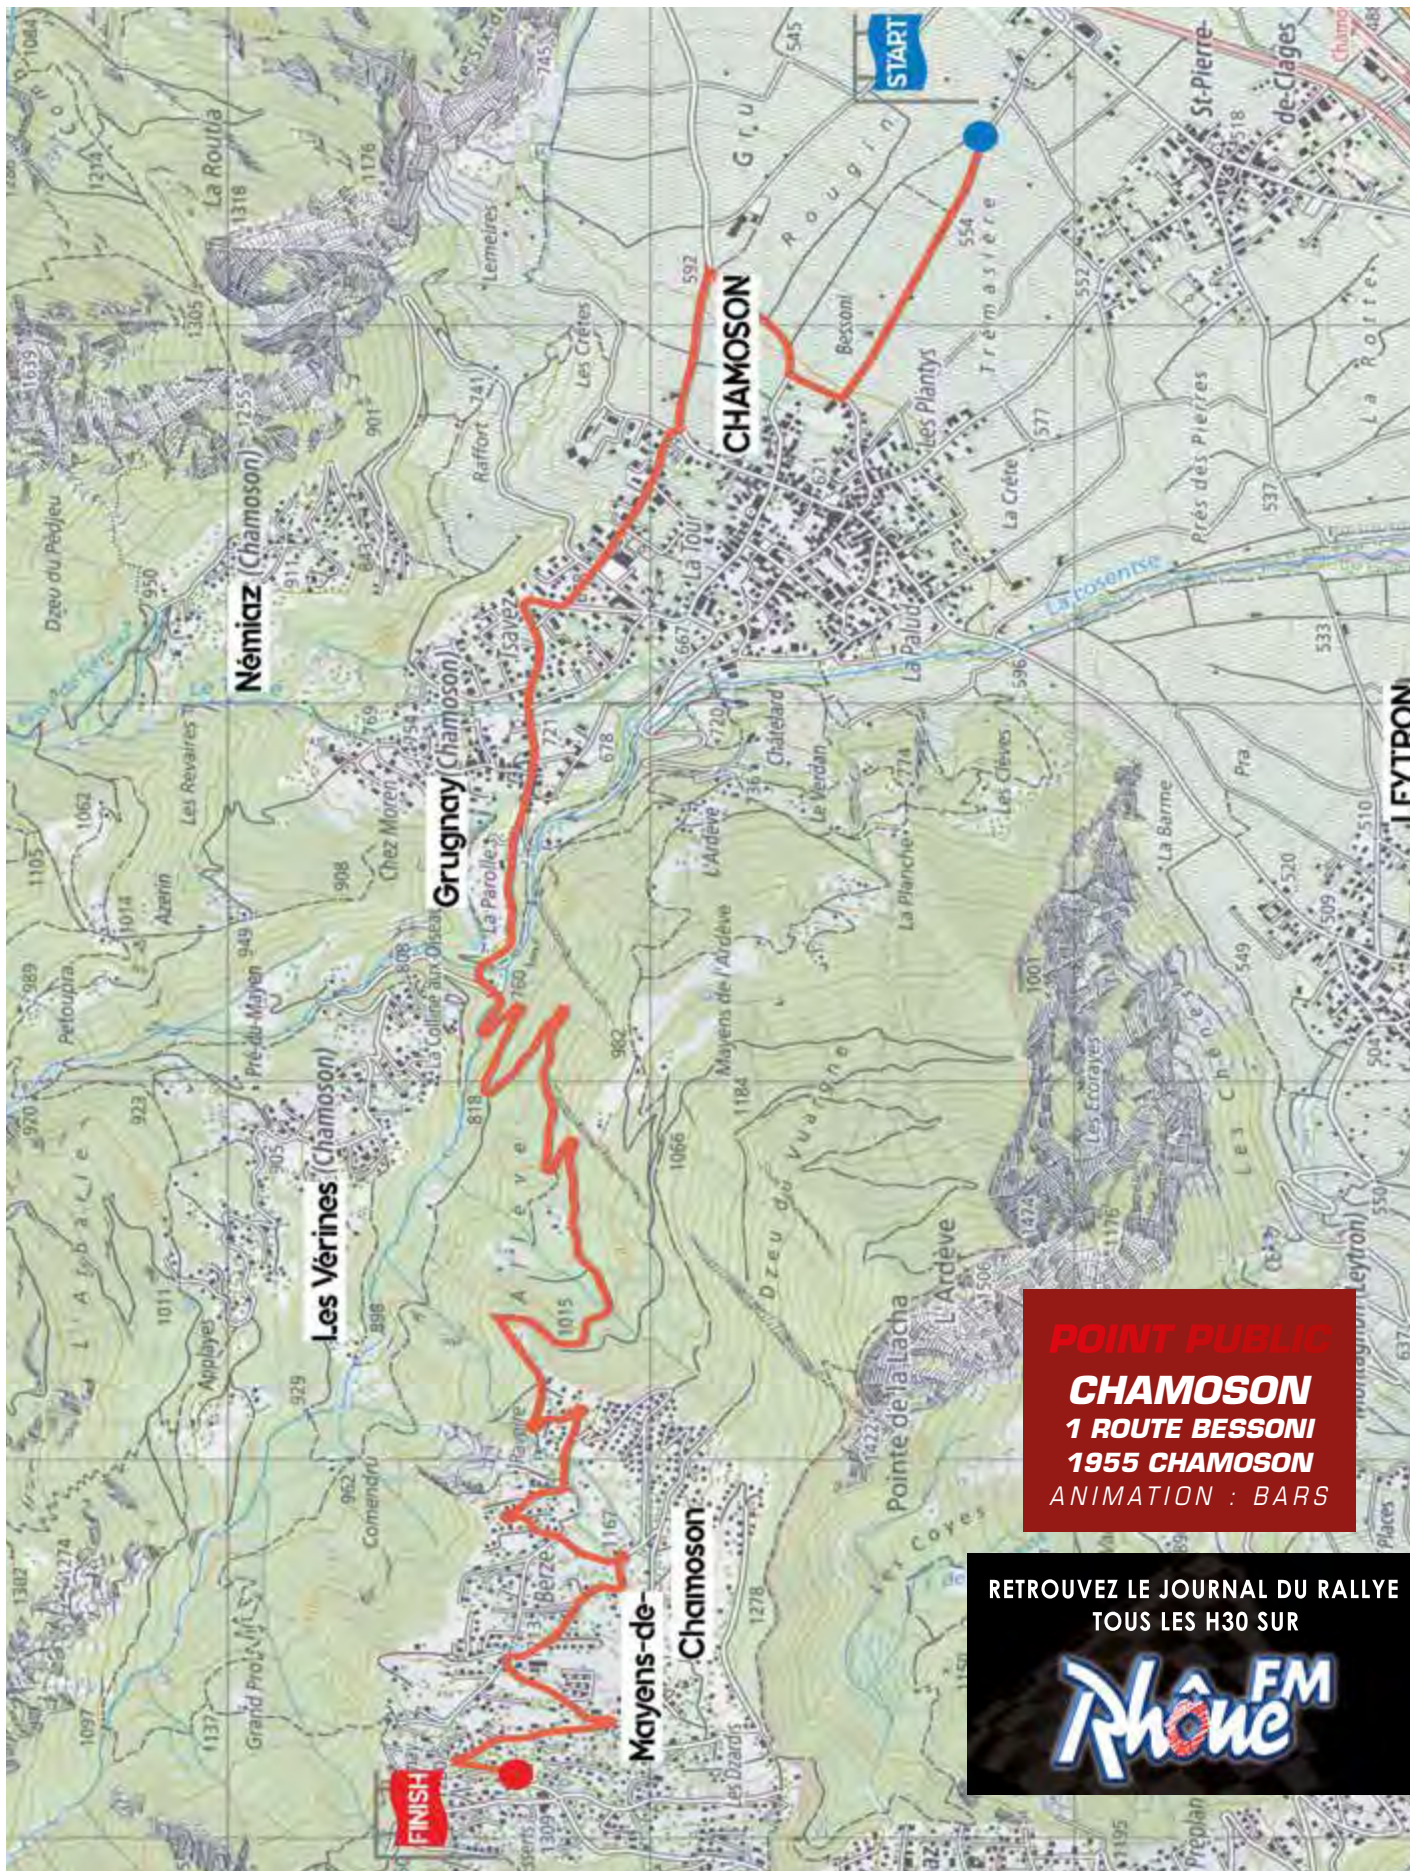

# NENDAZ

VEYSONNAZ - NENDAZ

Rallye  
International  
Valais

**VENDREDI 19 OCTOBRE - ES 4/9**

DÉPART ES 4 : 10H35 ES 9 : 15H50 DISTANCE : 11,49 KMS

FERMETURE DE ROUTE : 9H15 À 14H00 / 14H30 À 19H00

RETROUVEZ LE JOURNAL DU RALLYE  
TOUS LES H30 SUR

# LES FILS DE CHARLES FAVRE

LES CASERNES - SION

Rallye  
International  
Valais

WWW.RIV.CH

**VENDREDI 19 OCTOBRE ET SAMEDI 20 OCTOBRE - ES 5/14**

DÉPART ES 5: 12H40 ES 14: 12H40 DISTANCE: 6,32 KMS

FERMETURE DE ROUTE: 11H00 À 16H00

# LES VINS DE CHAMOSON

CHAMOSON-OVRONNAZ

Rallye  
International  
Valais

**SAMEDI 20 OCTOBRE - ES 11/16**

DÉPART ES 11: 9H05 ES 16: 15H05 DISTANCE: 7,98 KMS

FERMETURE DE ROUTE: 7H45 À 12H45 / 13H45 À 18H30

# PIZZERIA D'OCTODURE

CHARRAT-ETIEZ (LES COLS)

Rallye  
International  
Valais

**SAMEDI 20 OCTOBRE - ES 12**

DÉPART ES 12: 9H50      DISTANCE: 32,65 KMS

FERMETURE DE ROUTE: 8H00 À 13H30