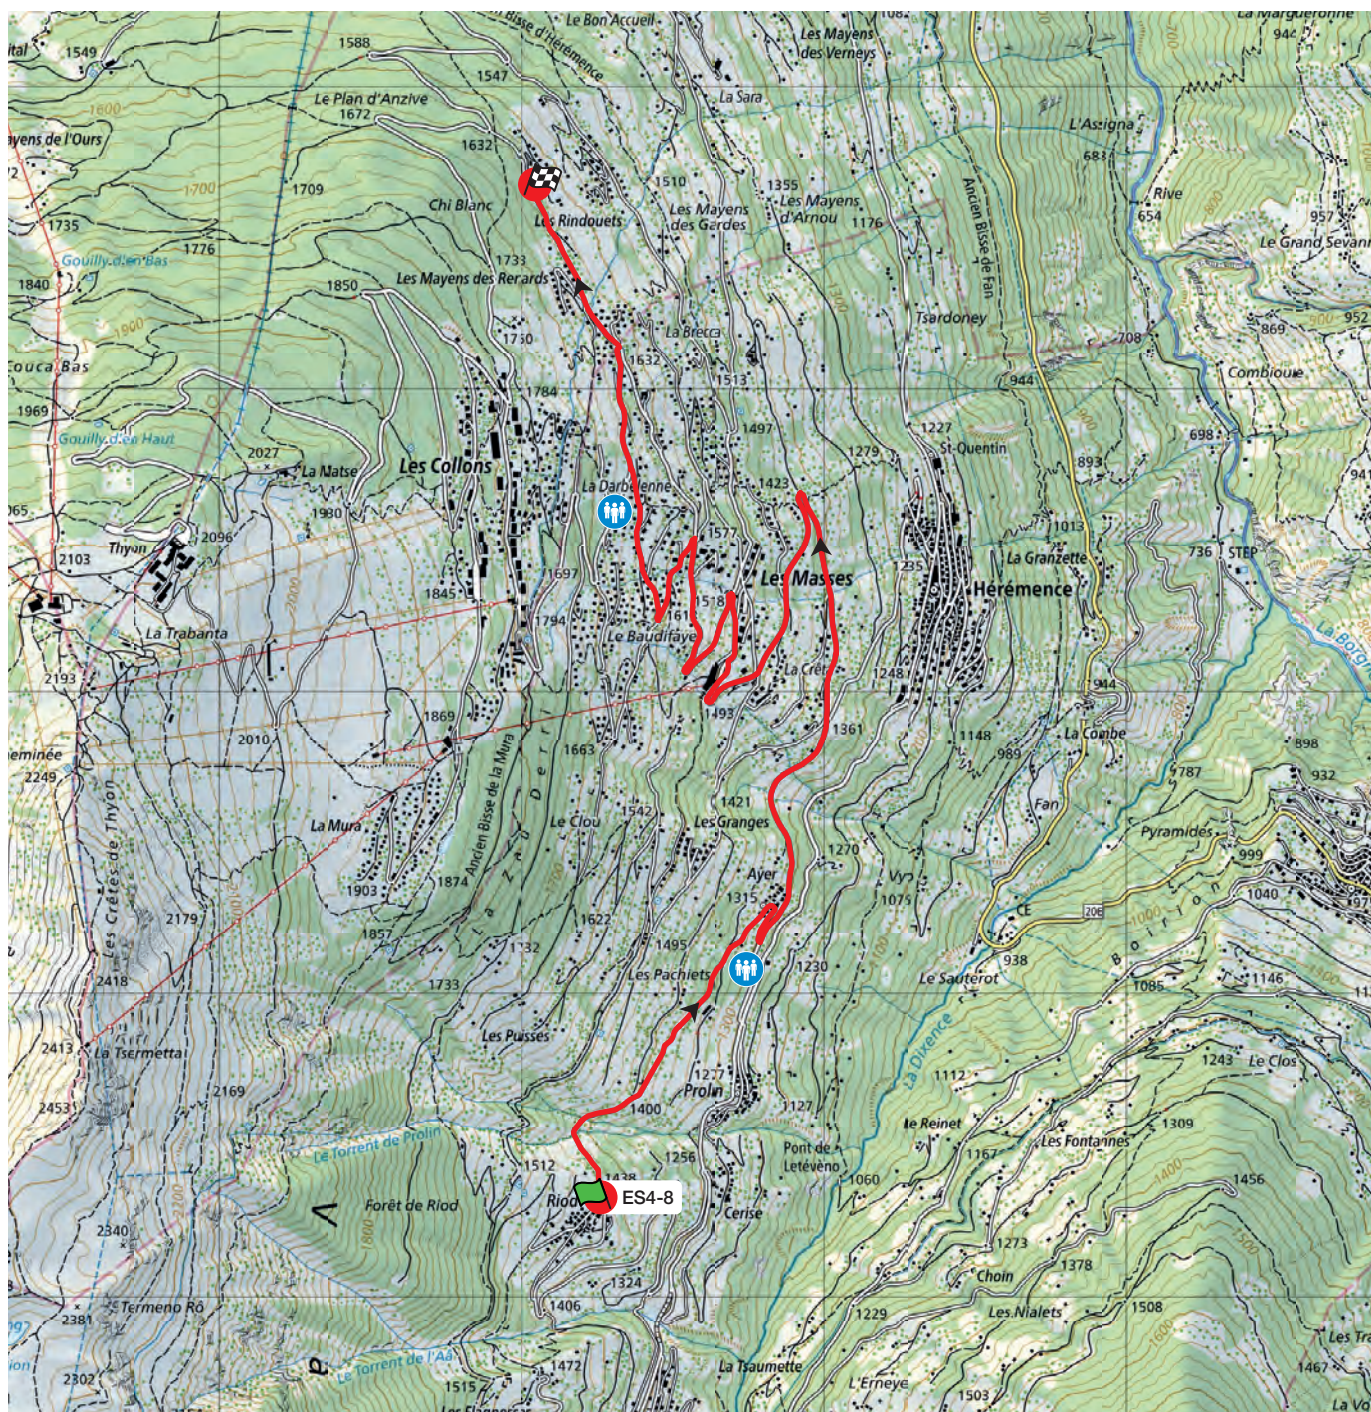

RETROUVEZ LE JOURNAL DU
RALLYE TOUTES LES HEURES SUR

Rhône^{fm}

anzère
VALAIS SWITZERLAND

ES 3 – 7 Val des Dix

Vendredi 27 octobre

11.730 km

Fermetures de routes: 09:00 – 13:30 et 15:45 – 19:45

Première voiture: ES3 10:30 – ES7 17:10

ES 4 – 8 Hérémence

Vendredi 27 octobre

6.980 km

Fermetures de routes: 09:30–14:00 et 16:15–20:45

Première voiture: ES4 11:00–ES8 17:40

Accès public :

RETROUVEZ LE JOURNAL DU
RALLYE TOUTES LES HEURES SUR

Rhône^{fm}

LES FILS
DE CHARLES
FAVRE

ES 9 – 12 Les Col

Samedi 28 octobre

29.170 km

Fermetures de routes : 06:45 – 11:30 et 12:00 – 16:30

Première voiture : ES9 08:25 – ES12 13:20

Accès public :

RETROUVEZ LE JOURNAL DU
RALLYE TOUTES LES HEURES SUR

Shakedown

Jeudi 26 octobre

Parcours 

Départs 

Arrivées 