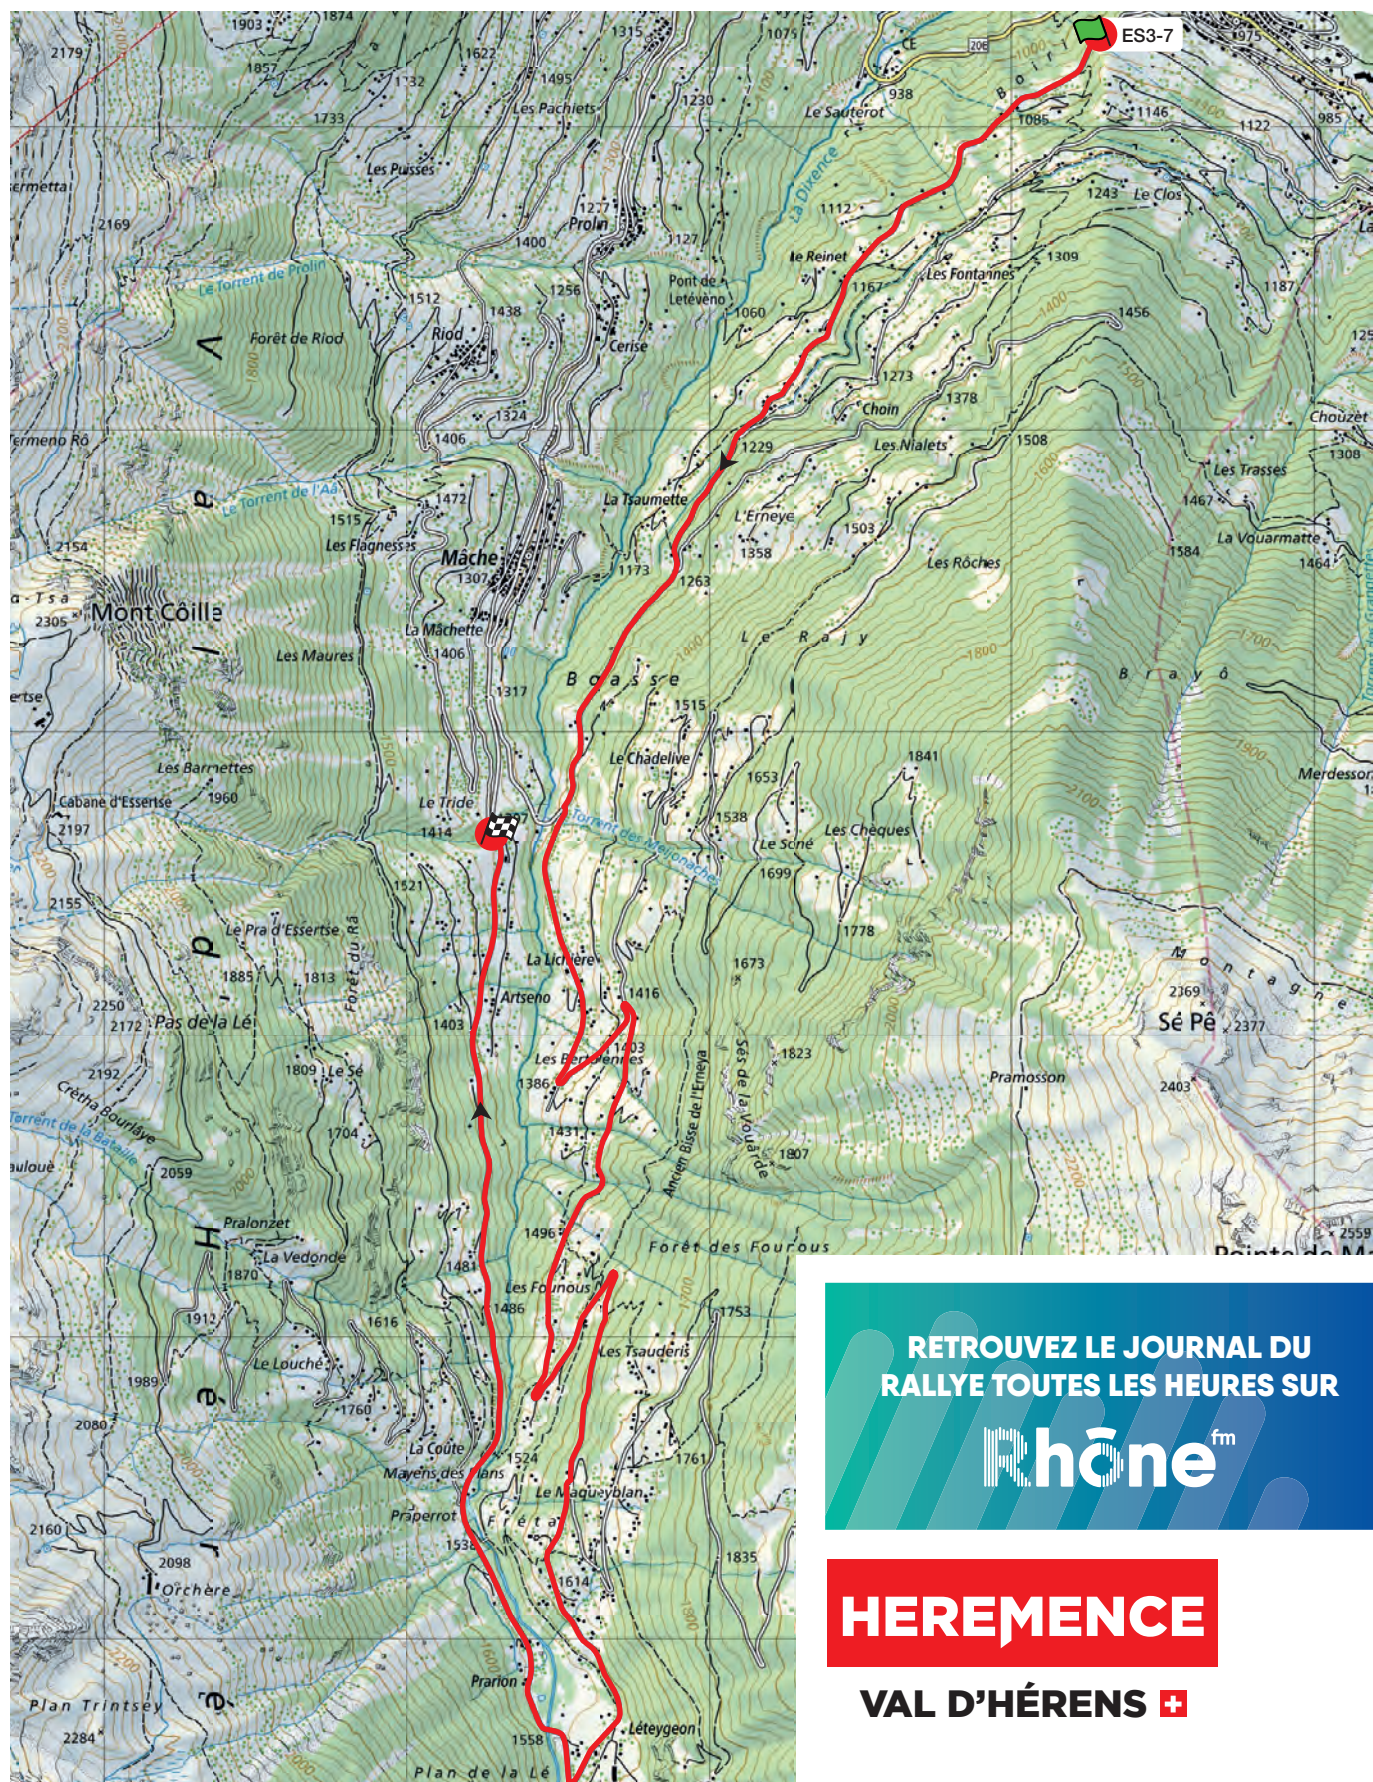

RETROUVEZ LE JOURNAL DU
RALLYE TOUTES LES HEURES SUR

Rhône^{fm}

anzère
VALAIS SWITZERLAND

ES 3 – 7 Val des Dix

Vendredi 27 octobre

11.730 km

Fermetures de routes: 09:00 – 13:30 et 15:45 – 19:45

Première voiture: ES3 10:30 – ES7 17:10

ES 4 – 8 Hérémence

Vendredi 27 octobre

6.980 km

Fermetures de routes: 09:30–14:00 et 16:15–20:45

Première voiture: ES4 11:00–ES8 17:40

Accès public :

RETROUVEZ LE JOURNAL DU
RALLYE TOUTES LES HEURES SUR

Rhône^{fm}

LES FILS
DE CHARLES
FAVRE

ES 9 – 12 Les Col

Samedi 28 octobre

29.170 km

Fermetures de routes : 06:45 – 11:30 et 12:00 – 16:30

Première voiture : ES9 08:25 – ES12 13:20

Accès public :

RETROUVEZ LE JOURNAL DU
RALLYE TOUTES LES HEURES SUR

Shakedown

Jeudi 26 octobre

Parcours 

Départs 

Arrivées 