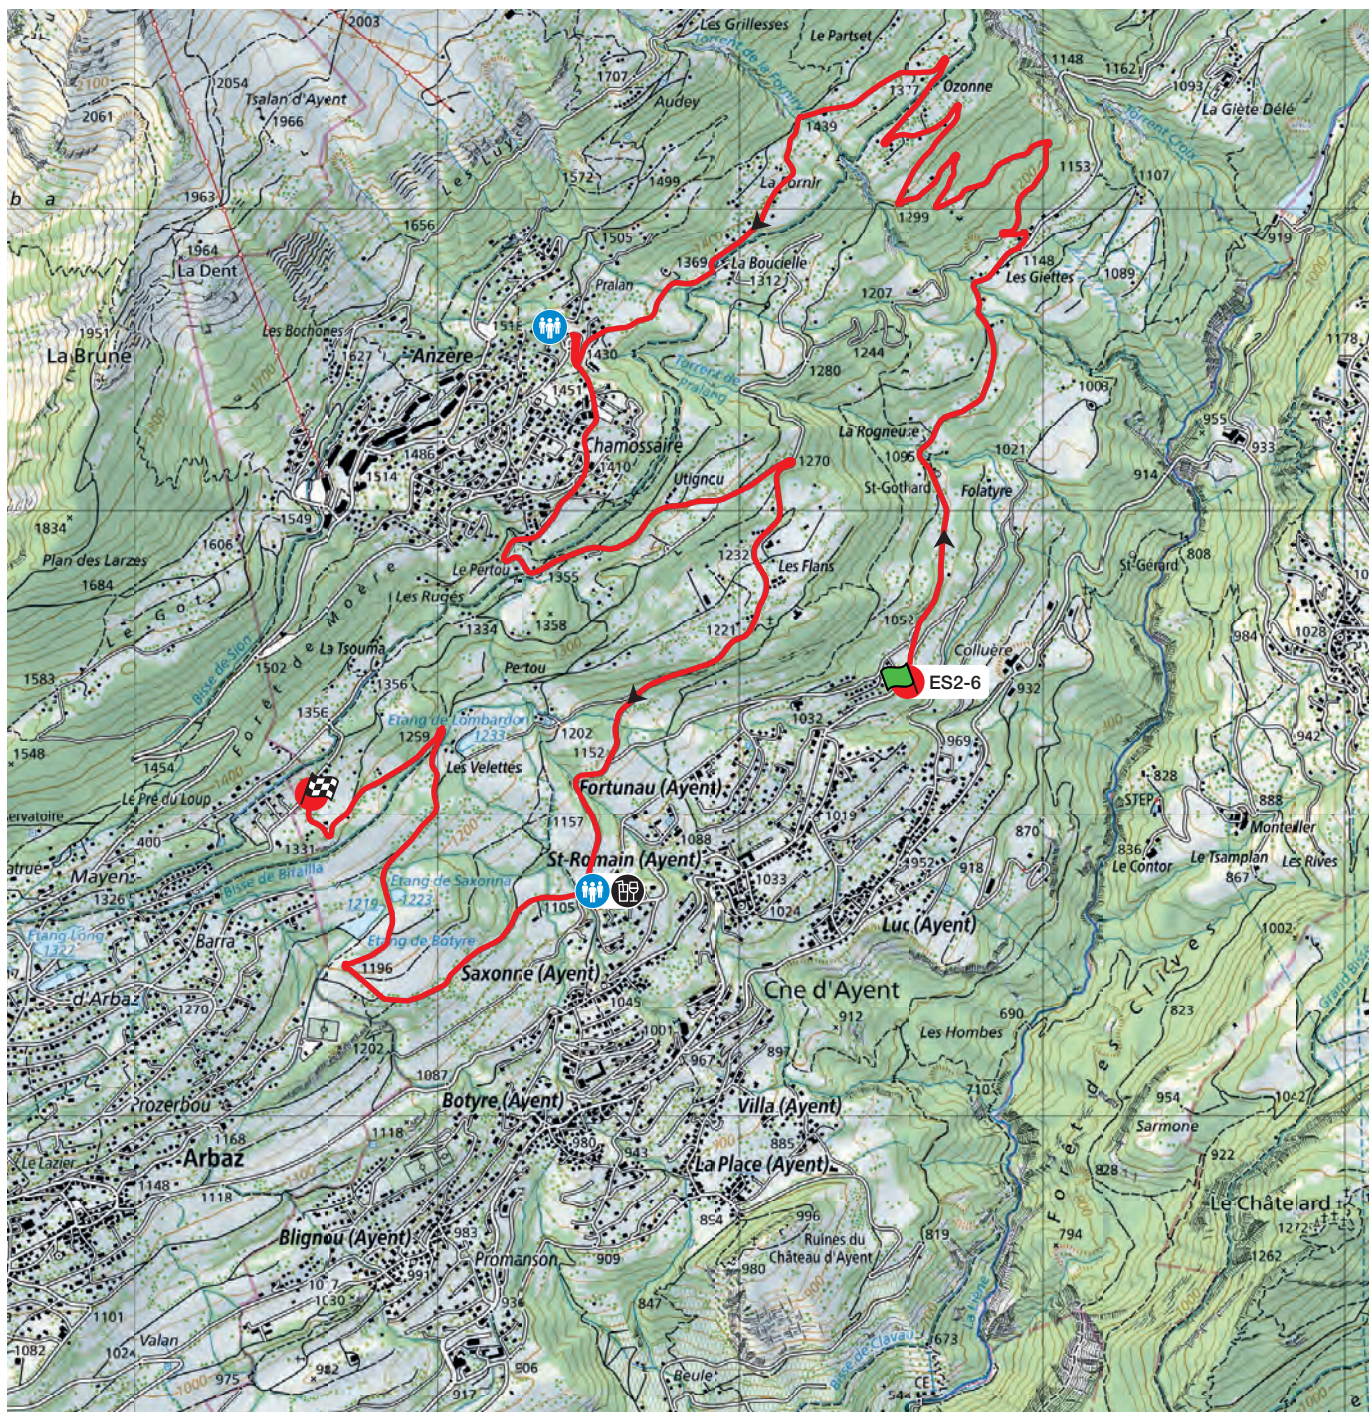

Rhône fm

www.iris.swiss
Les Fruits de Martigny SA

ES 2 – 6 Anzère

Vendredi 27 octobre

12.590 km

Fermetures de routes : 07:45 – 12:30 et 14:30 – 19:00

Première voiture : ES2 09:20 – ES6 16:00

Accès public :

RETROUVEZ LE JOURNAL DU
RALLYE TOUTES LES HEURES SUR

Rhône^{fm}

anzère
VALAIS SWITZERLAND

ES 3 – 7 Val des Dix

Vendredi 27 octobre

11.730 km

Fermetures de routes: 09:00 – 13:30 et 15:45 – 19:45

Première voiture: ES3 10:30 – ES7 17:10

LES FILS
DE CHARLES
FAVRE

ES 9 – 12 Les Col

Samedi 28 octobre

29.170 km

Fermetures de routes : 06:45 – 11:30 et 12:00 – 16:30

Première voiture : ES9 08:25 – ES12 13:20

Accès public :

RETROUVEZ LE JOURNAL DU
RALLYE TOUTES LES HEURES SUR

Shakedown

Jeudi 26 octobre

Parcours 

Départs 

Arrivées 