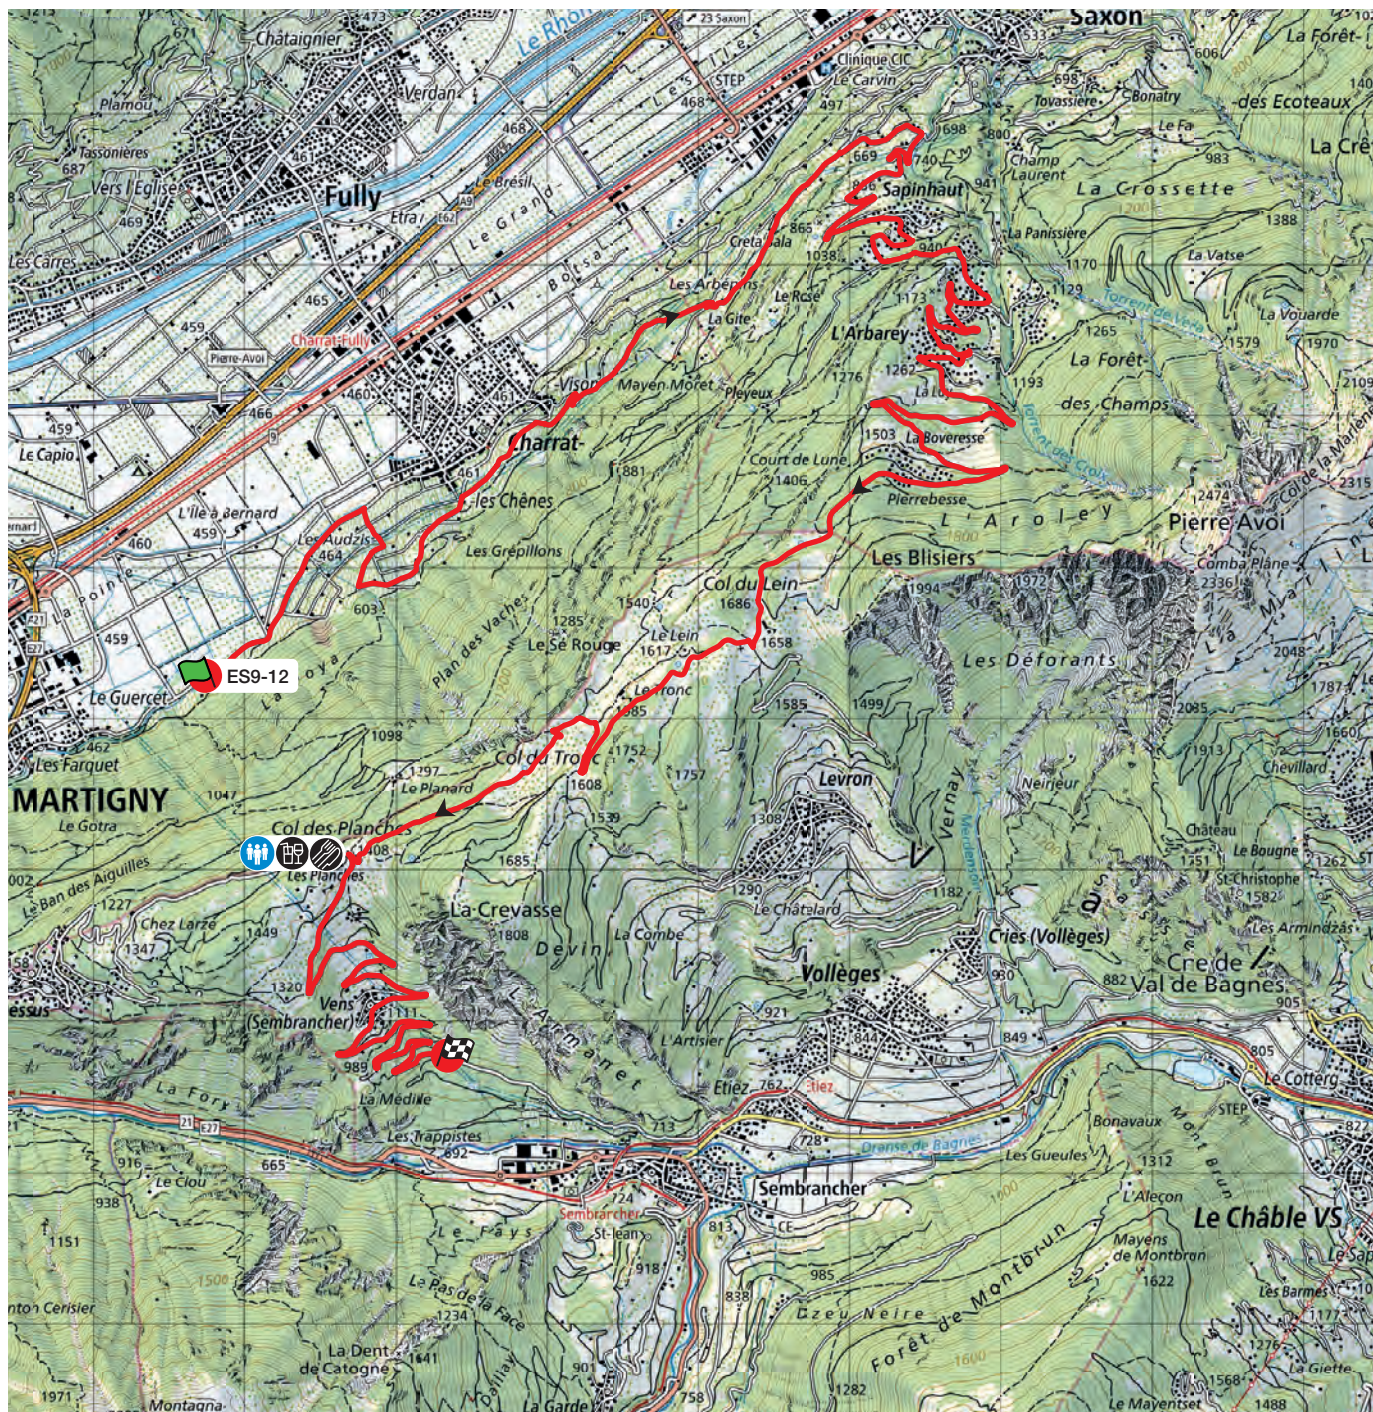

RETROUVEZ LE JOURNAL DU
RALLYE TOUTES LES HEURES SUR

Rhône^{fm}

anzère
VALAIS SWITZERLAND

ES 3 – 7 Val des Dix

Vendredi 27 octobre

11.730 km

Fermetures de routes: 09:00 – 13:30 et 15:45 – 19:45

Première voiture: ES3 10:30 – ES7 17:10

LES FILS
DE CHARLES
FAVRE

ES 9 – 12 Les Col

Samedi 28 octobre

29.170 km

Fermetures de routes : 06:45 – 11:30 et 12:00 – 16:30

Première voiture : ES9 08:25 – ES12 13:20

Accès public :

RETROUVEZ LE JOURNAL DU
RALLYE TOUTES LES HEURES SUR

Rhône^{fm}

ES 11 – 14 Champex-Lac

Samedi 28 octobre

9.800 km

Accès public :

Fermetures de routes : 08:45 – 13:15 et 13:45 – 18:15

Première voiture : ES11 10:10 – ES14 15:05

RETROUVEZ LE JOURNAL DU
RALLYE TOUTES LES HEURES SUR

Shakedown

Jeudi 26 octobre

Parcours 

Départs 

Arrivées 