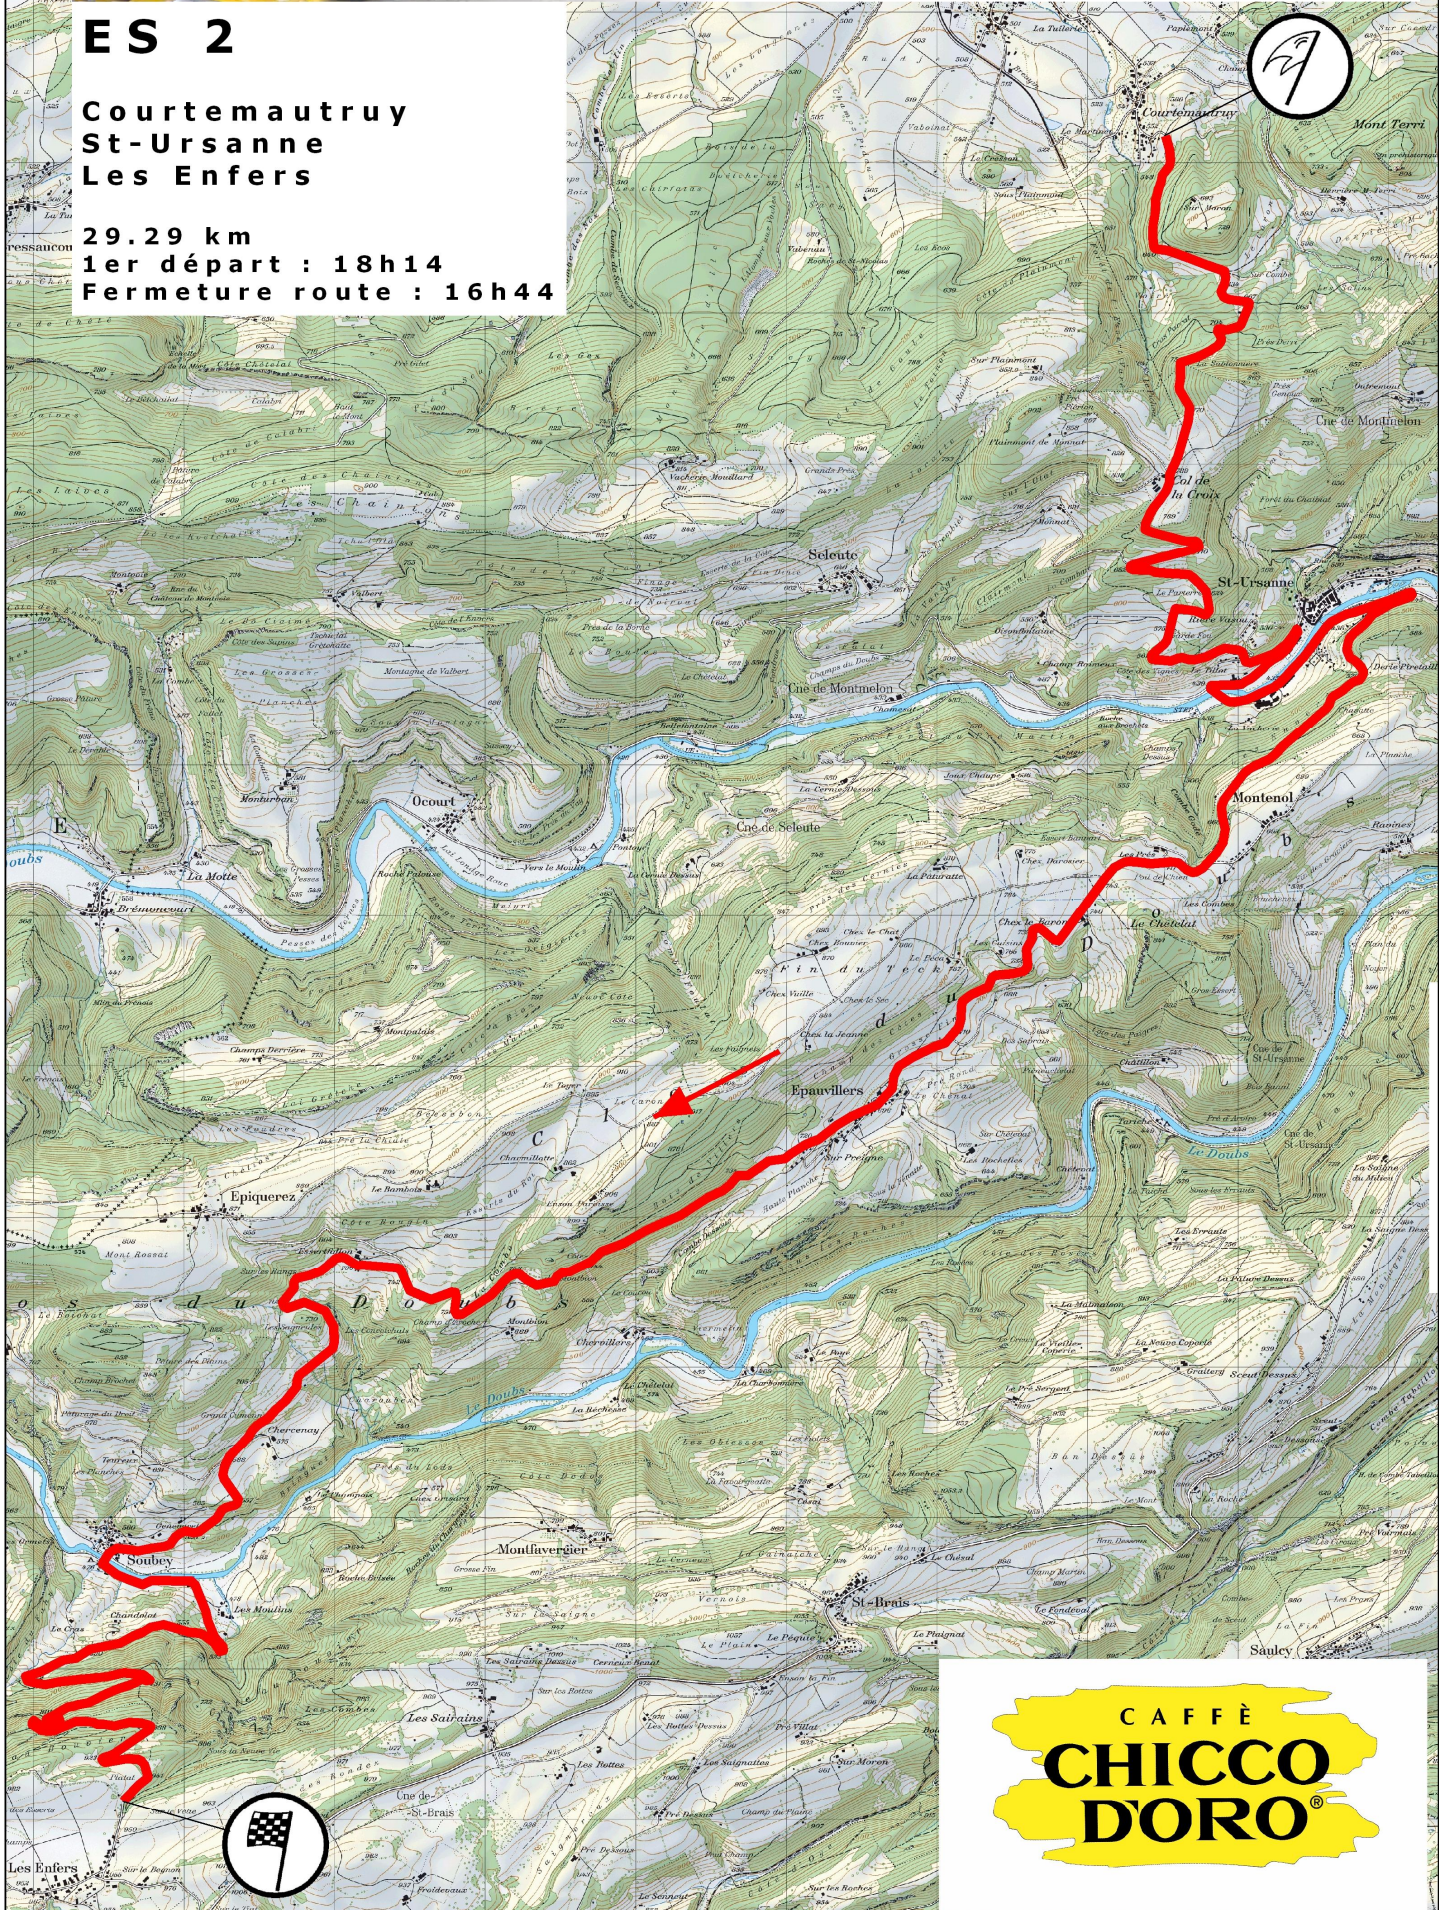

# ES 1-7-11

Alle  
Vendlincourt

9.60km

1er départ : ve 17h41, sa 11h04 / 16h48

Fermeture route : ve 16h11, sa 09h34 / 15h18

**CITROËN**

**Critérium Jurassien**

championnat suisse des rallyes

# ES 2

**Courtemaury  
St-Ursanne  
Les Enfers**

**29.29 km  
1er départ : 18h14  
Fermeture route : 16h44**

# ES 4-8

St-Brais  
Saulcy  
ergie  
La Combe

11.40km  
1er départ : sa 07h53, 13h37  
Fermeture route : sa 06h23, 12h07

# ES 6 - 10

Villars  
Réclère

28.37km

1er départ : sa 10h01, 15h45  
Fermeture route : sa 08h31, 14h15