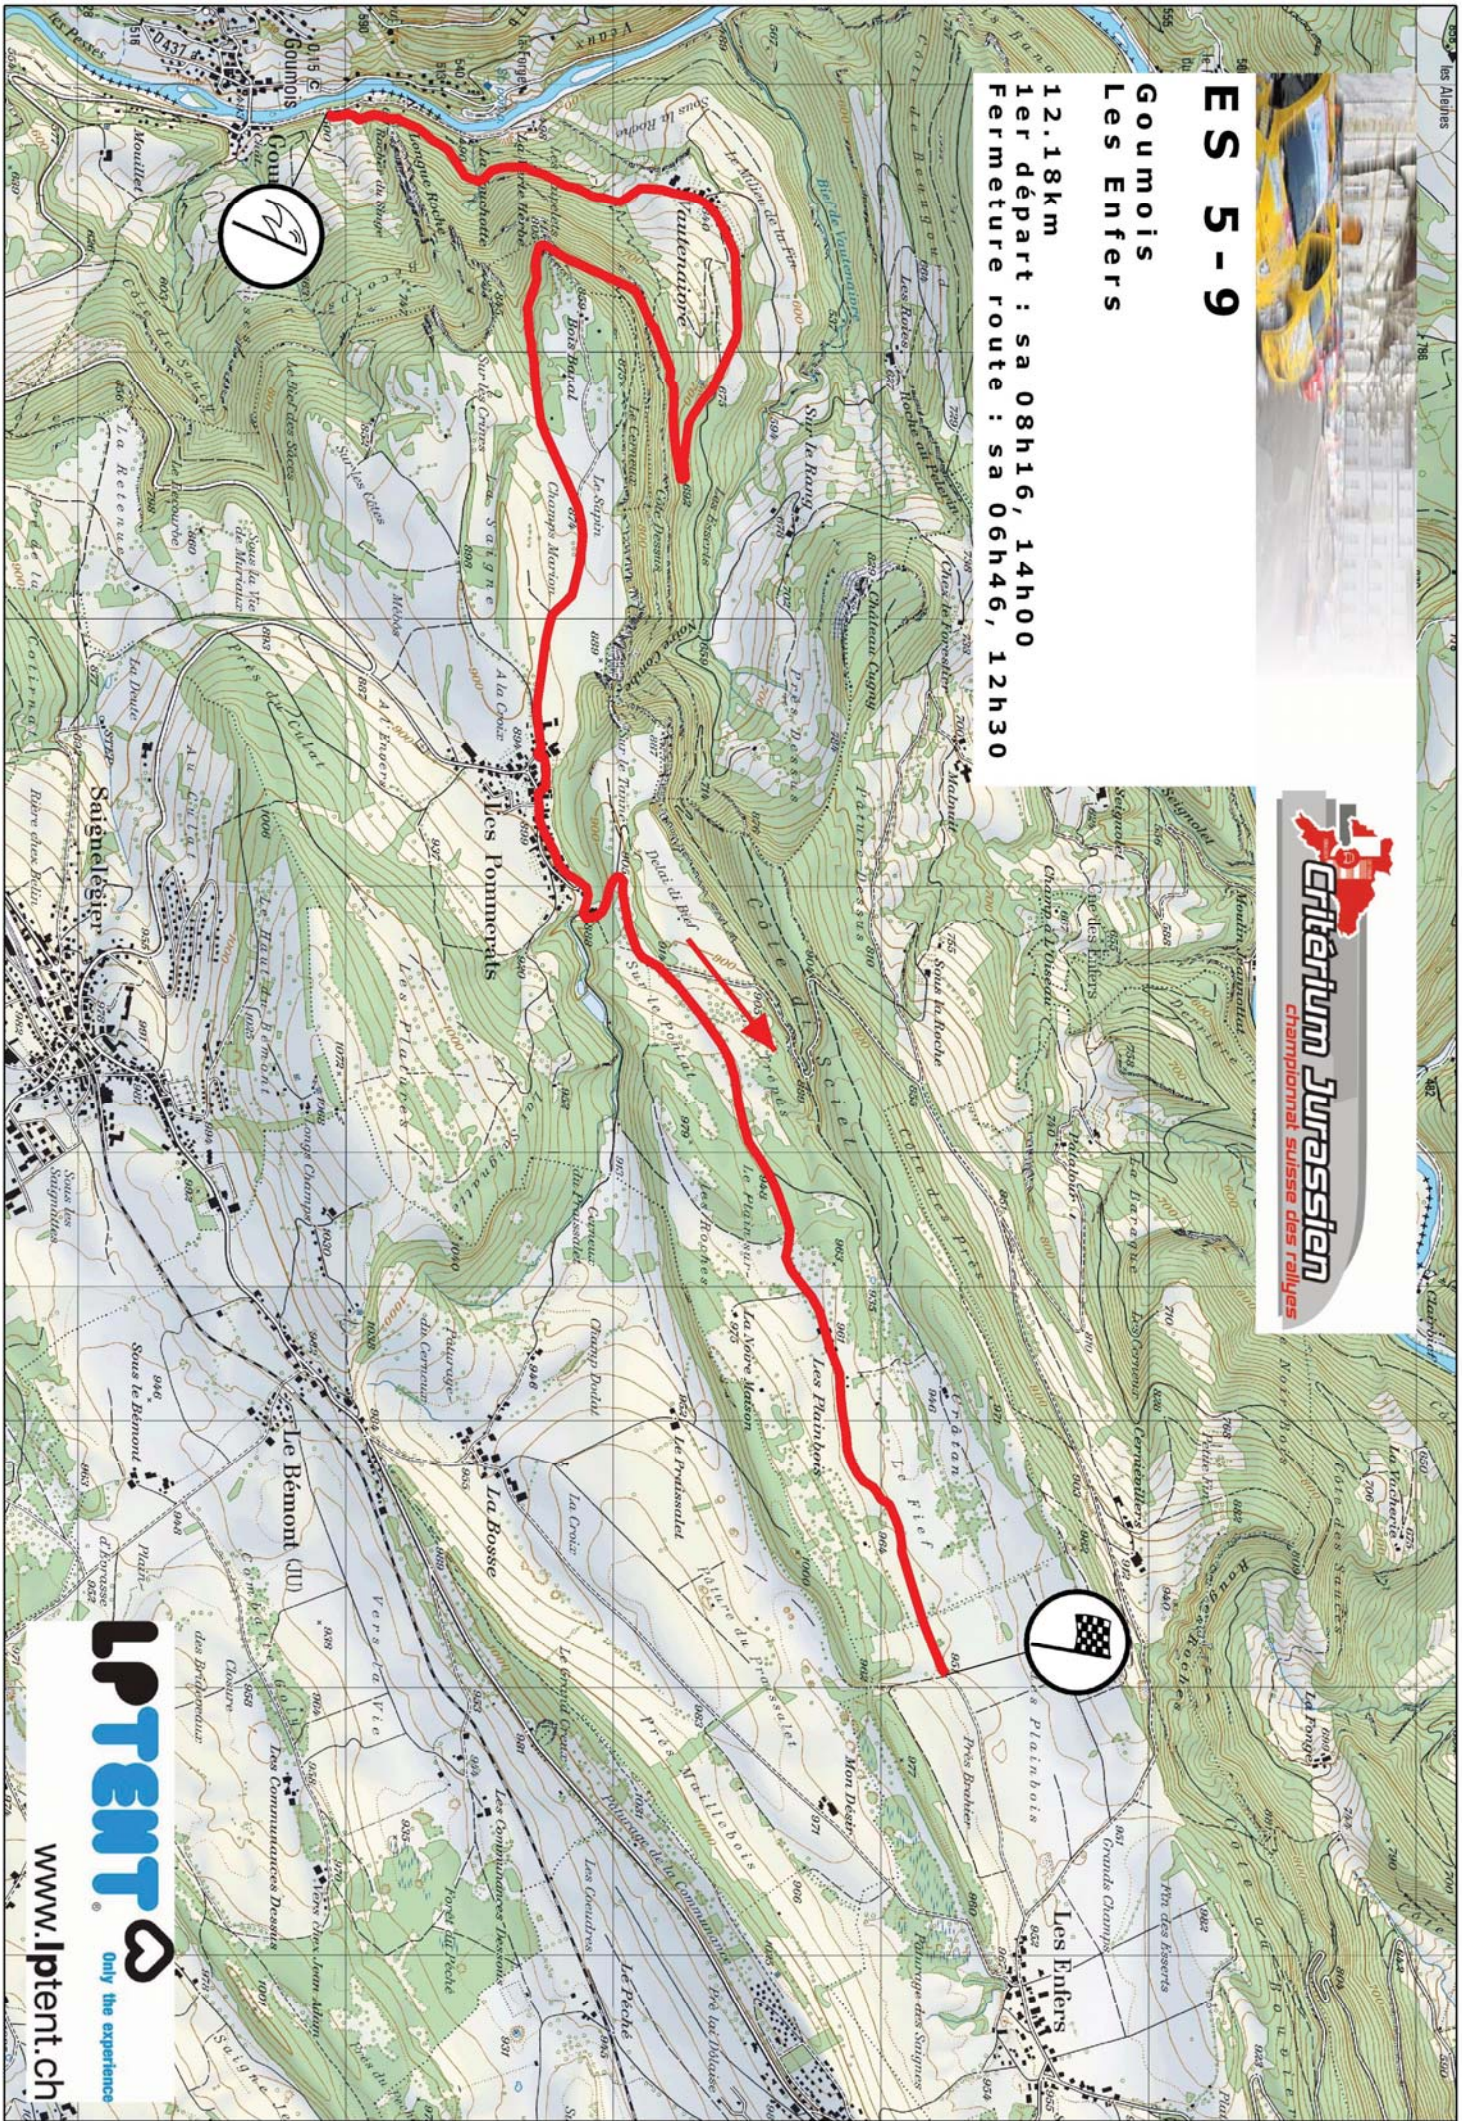

IP T ENT
Only the experience

www.iptent.ch