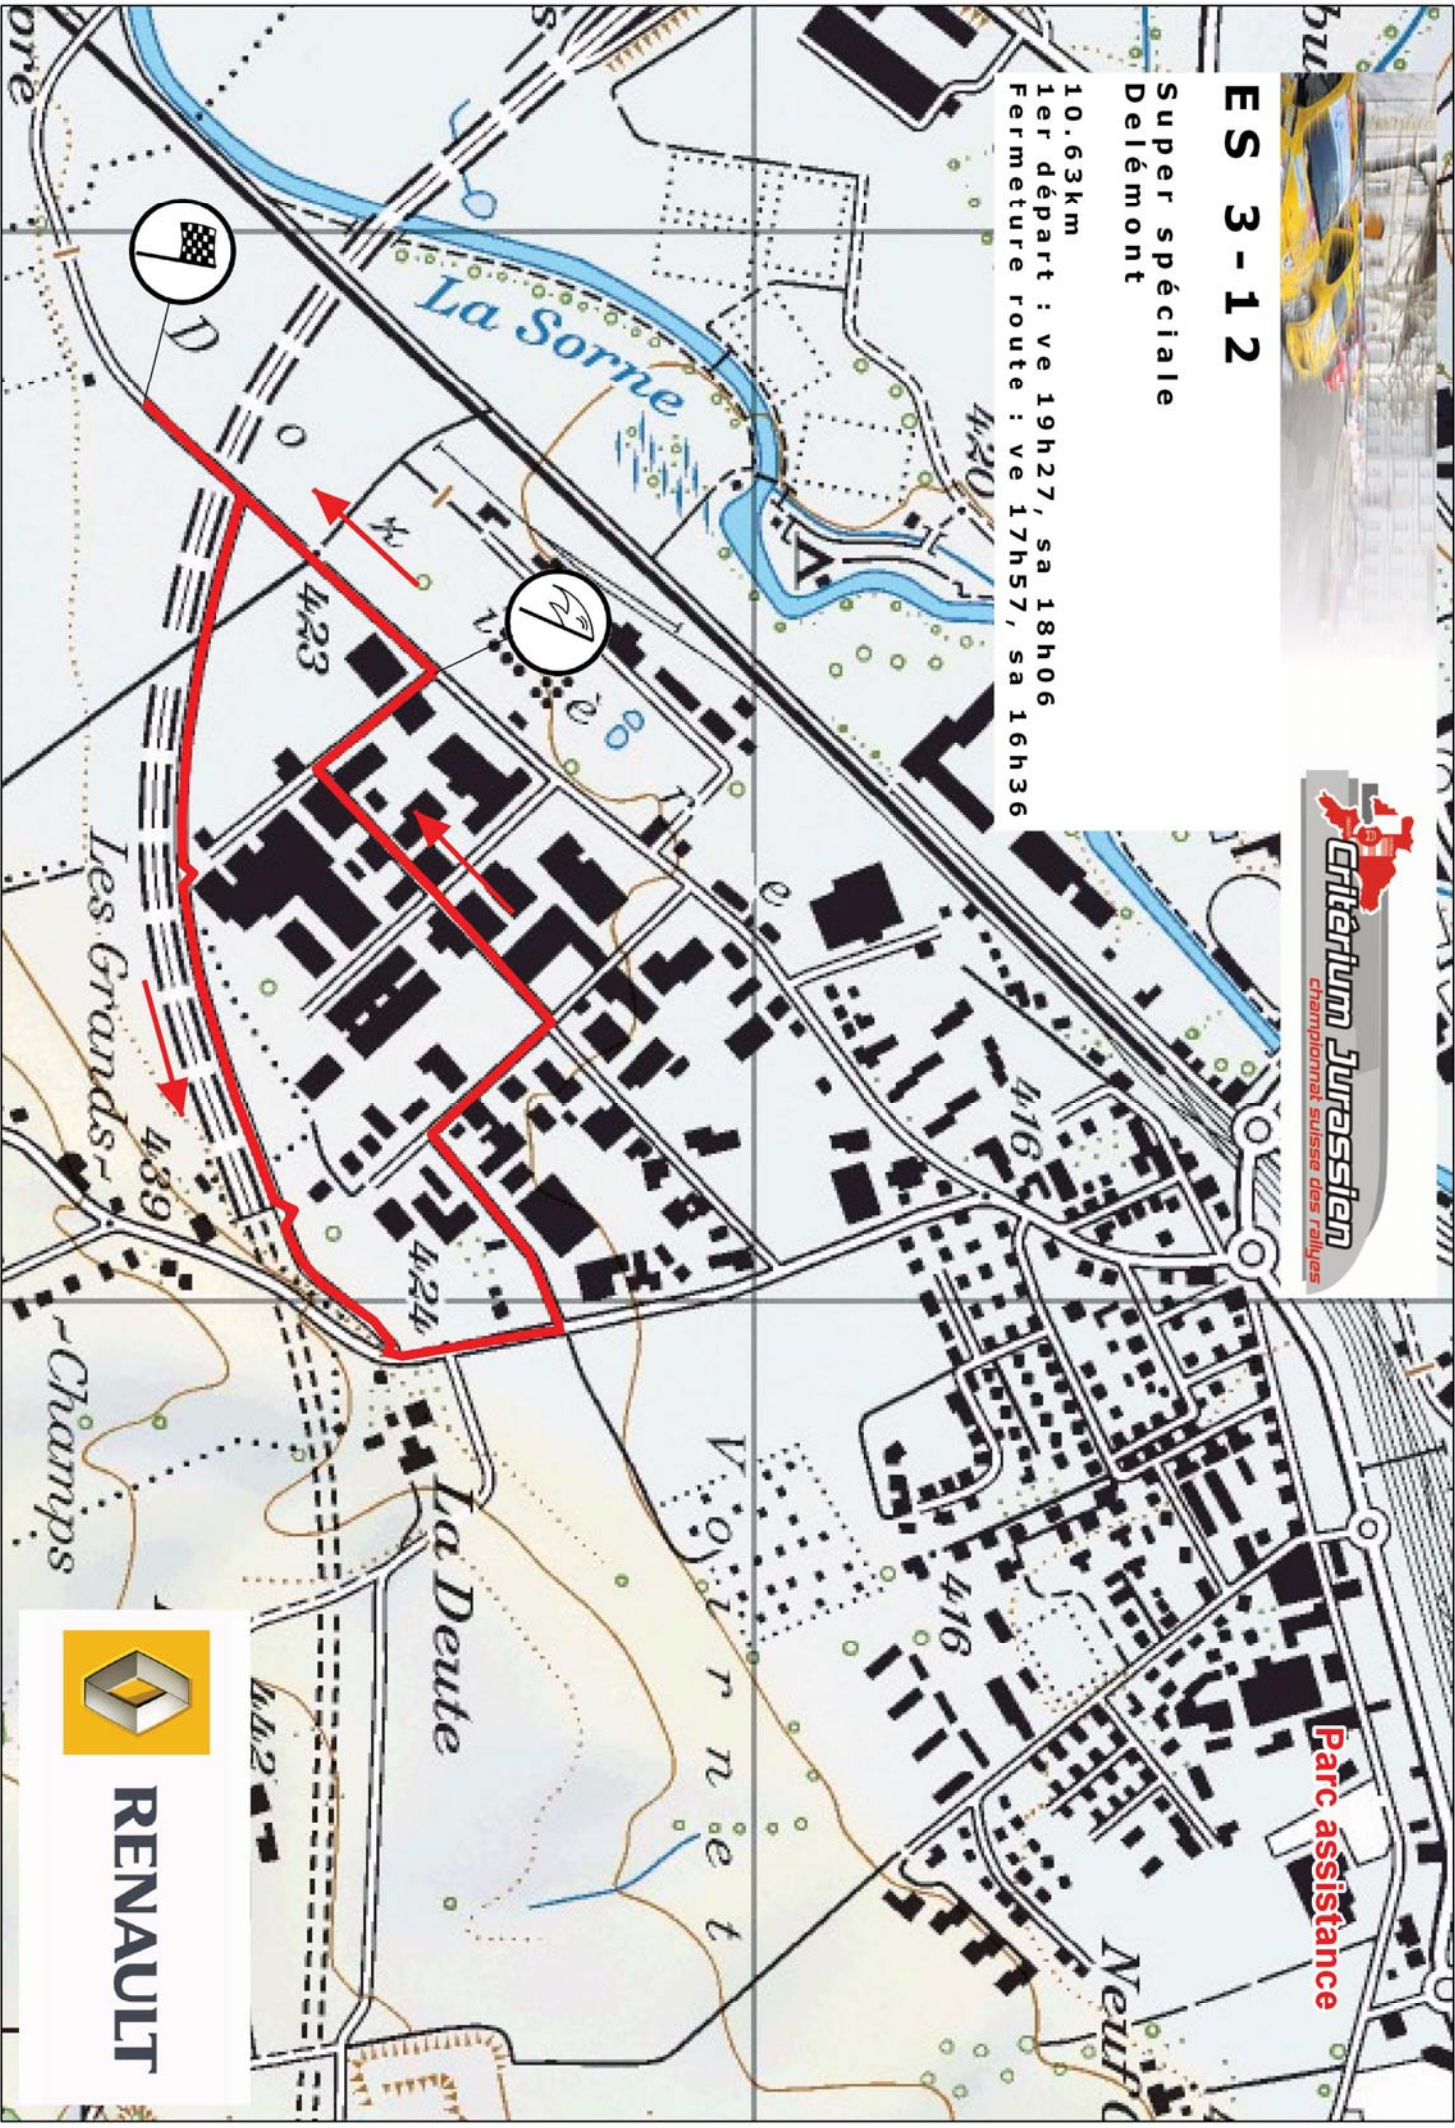

# ES 1-7-11

Alle  
Vendlincourt

9.60km

1er départ : ve 17h41, sa 11h04 / 16h48

Fermeture route : ve 16h11, sa 09h34 / 15h18

**CITROËN**

**Critérium Jurassien**

championnat suisse des rallyes

# ES 2

**Courtemaury  
St-Ursanne  
Les Enfers**

**29.29 km  
1er départ : 18h14  
Fermeture route : 16h44**

# ES 3 - 12

Super spéciale  
Delémont

10.63km  
1er départ : ve 19h27, sa 18h06  
Fermeture route : ve 17h57, sa 16h36

Parc assistance

RENAULT

# ES 4-8

St-Brais  
Saulcy  
ergie  
La Combe

11.40km  
1er départ : sa 07h53, 13h37  
Fermeture route : sa 06h23, 12h07