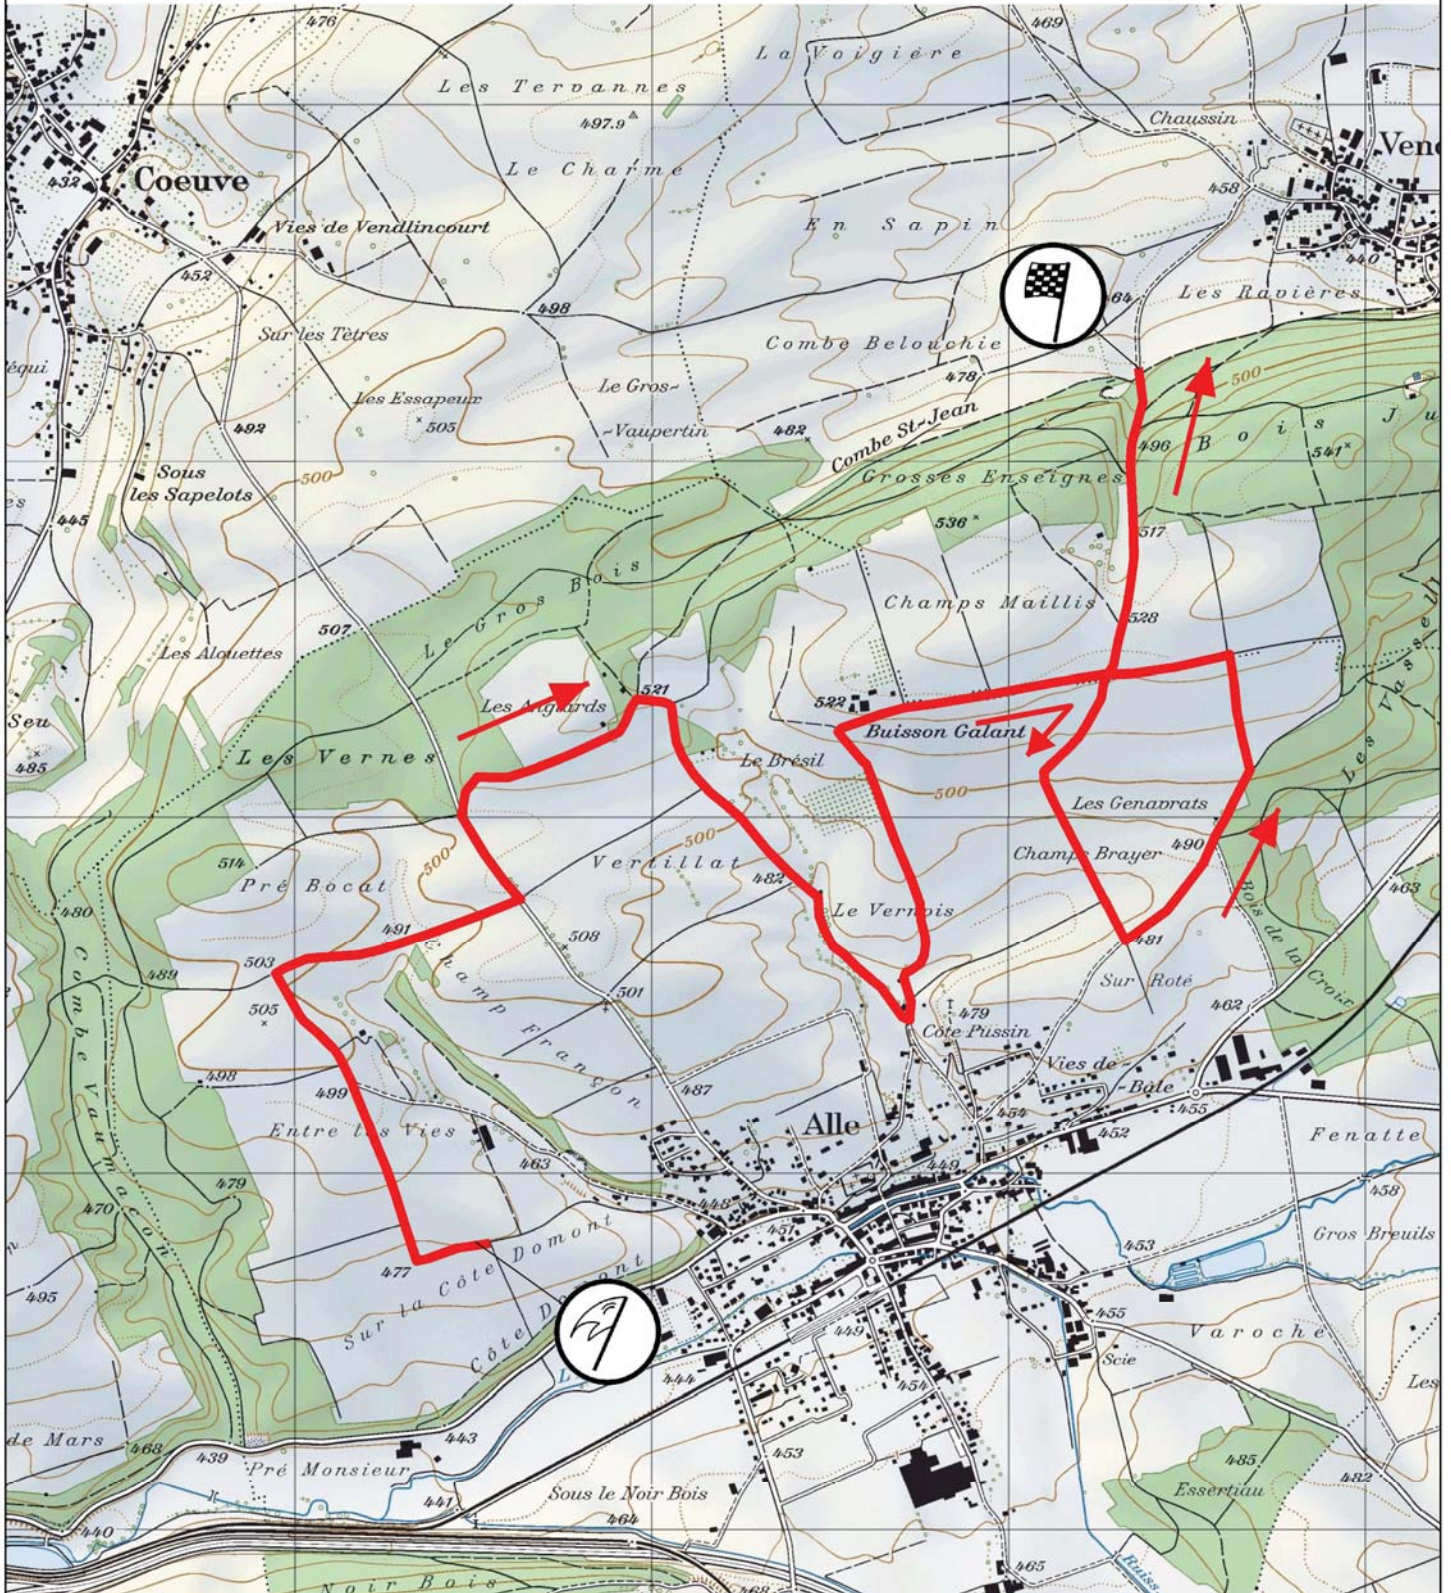

# ES 1-7-11

Alle  
Vendlincourt

9.60km

1er départ : ve 17h41, sa 11h04 / 16h48

Fermeture route : ve 16h11, sa 09h34 / 15h18

**CITROËN**

**Critérium Jurassien**

championnat suisse des rallyes

# ES 3 - 12

Super spéciale  
Delémont

10.63km  
1er départ : ve 19h27, sa 18h06  
Fermeture route : ve 17h57, sa 16h36

Parc assistance

RENAULT

# ES 4-8

St-Brais  
Saulcy  
ergie  
La Combe

11.40km  
1er départ : sa 07h53, 13h37  
Fermeture route : sa 06h23, 12h07

# ES 6 - 10

Villars  
Réclère

28.37km

1er départ : sa 10h01, 15h45  
Fermeture route : sa 08h31, 14h15