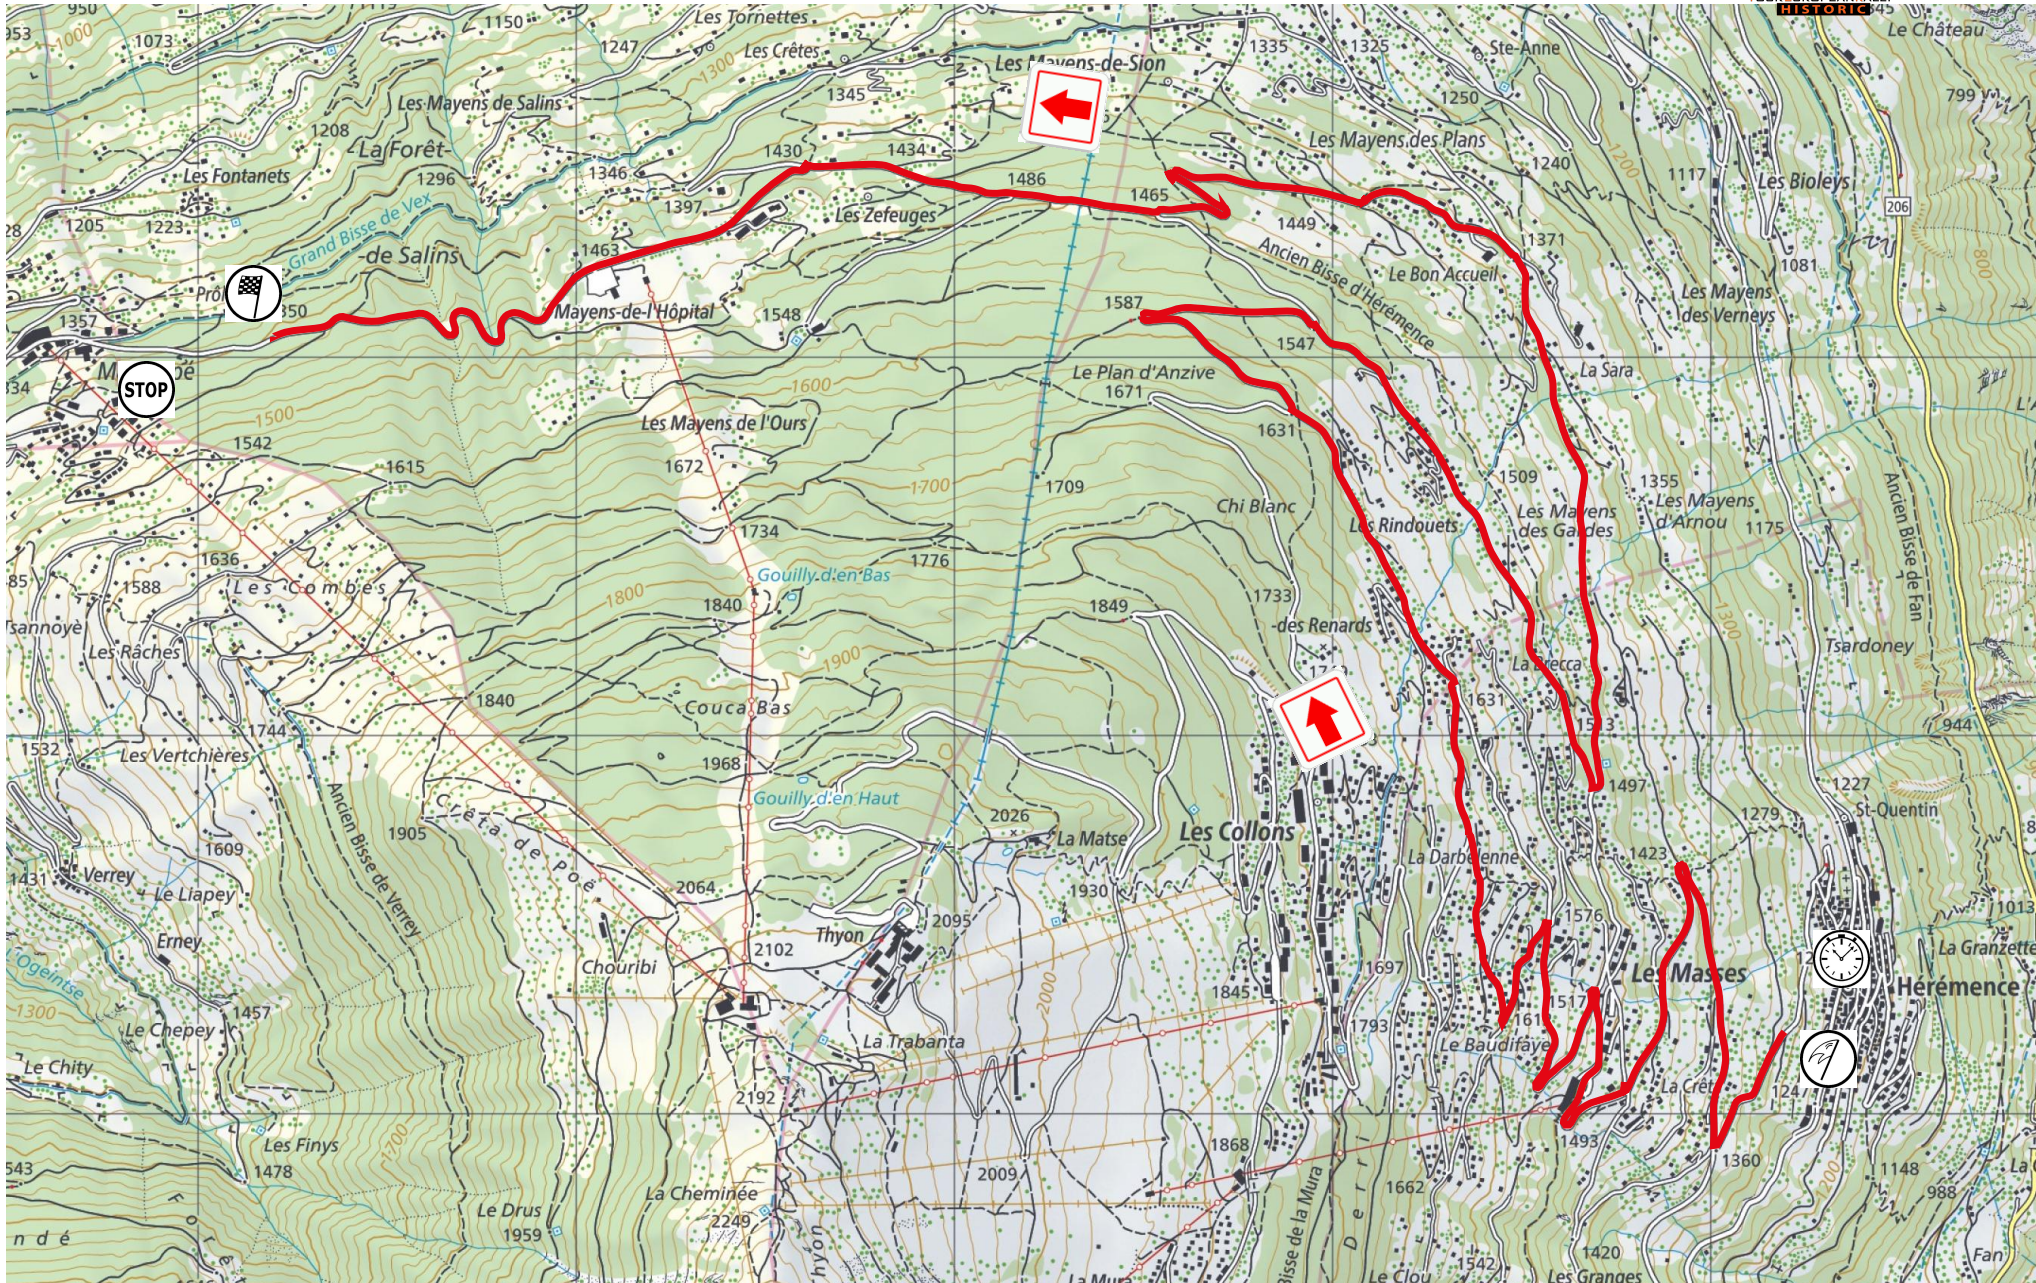

Echelle 1:10'000 | 200m | Geodaten © swisstopo (5704000138)

Geodaten © swisstopo (5704000.138) | 1km | Echelle 1:50'000

Echelle 1:25'000 | 500m | Geodaten © swisstopo (5704000138)

Echelle 1:25'000 | 500m | Geodaten © swisstopo (5704000138)

Geodaten © swisstopo (5704000.138)

200m

Echelle 1:20'000

Echelle 1:25'000 | 500m | Geodaten © swisstopo (5704000138)

Geodaten © swisstopo (5704000138)

200m

Echelle 1:20'000

Geodaten © swisstopo (5704000138)  
Echelle 1:20'000  
200m