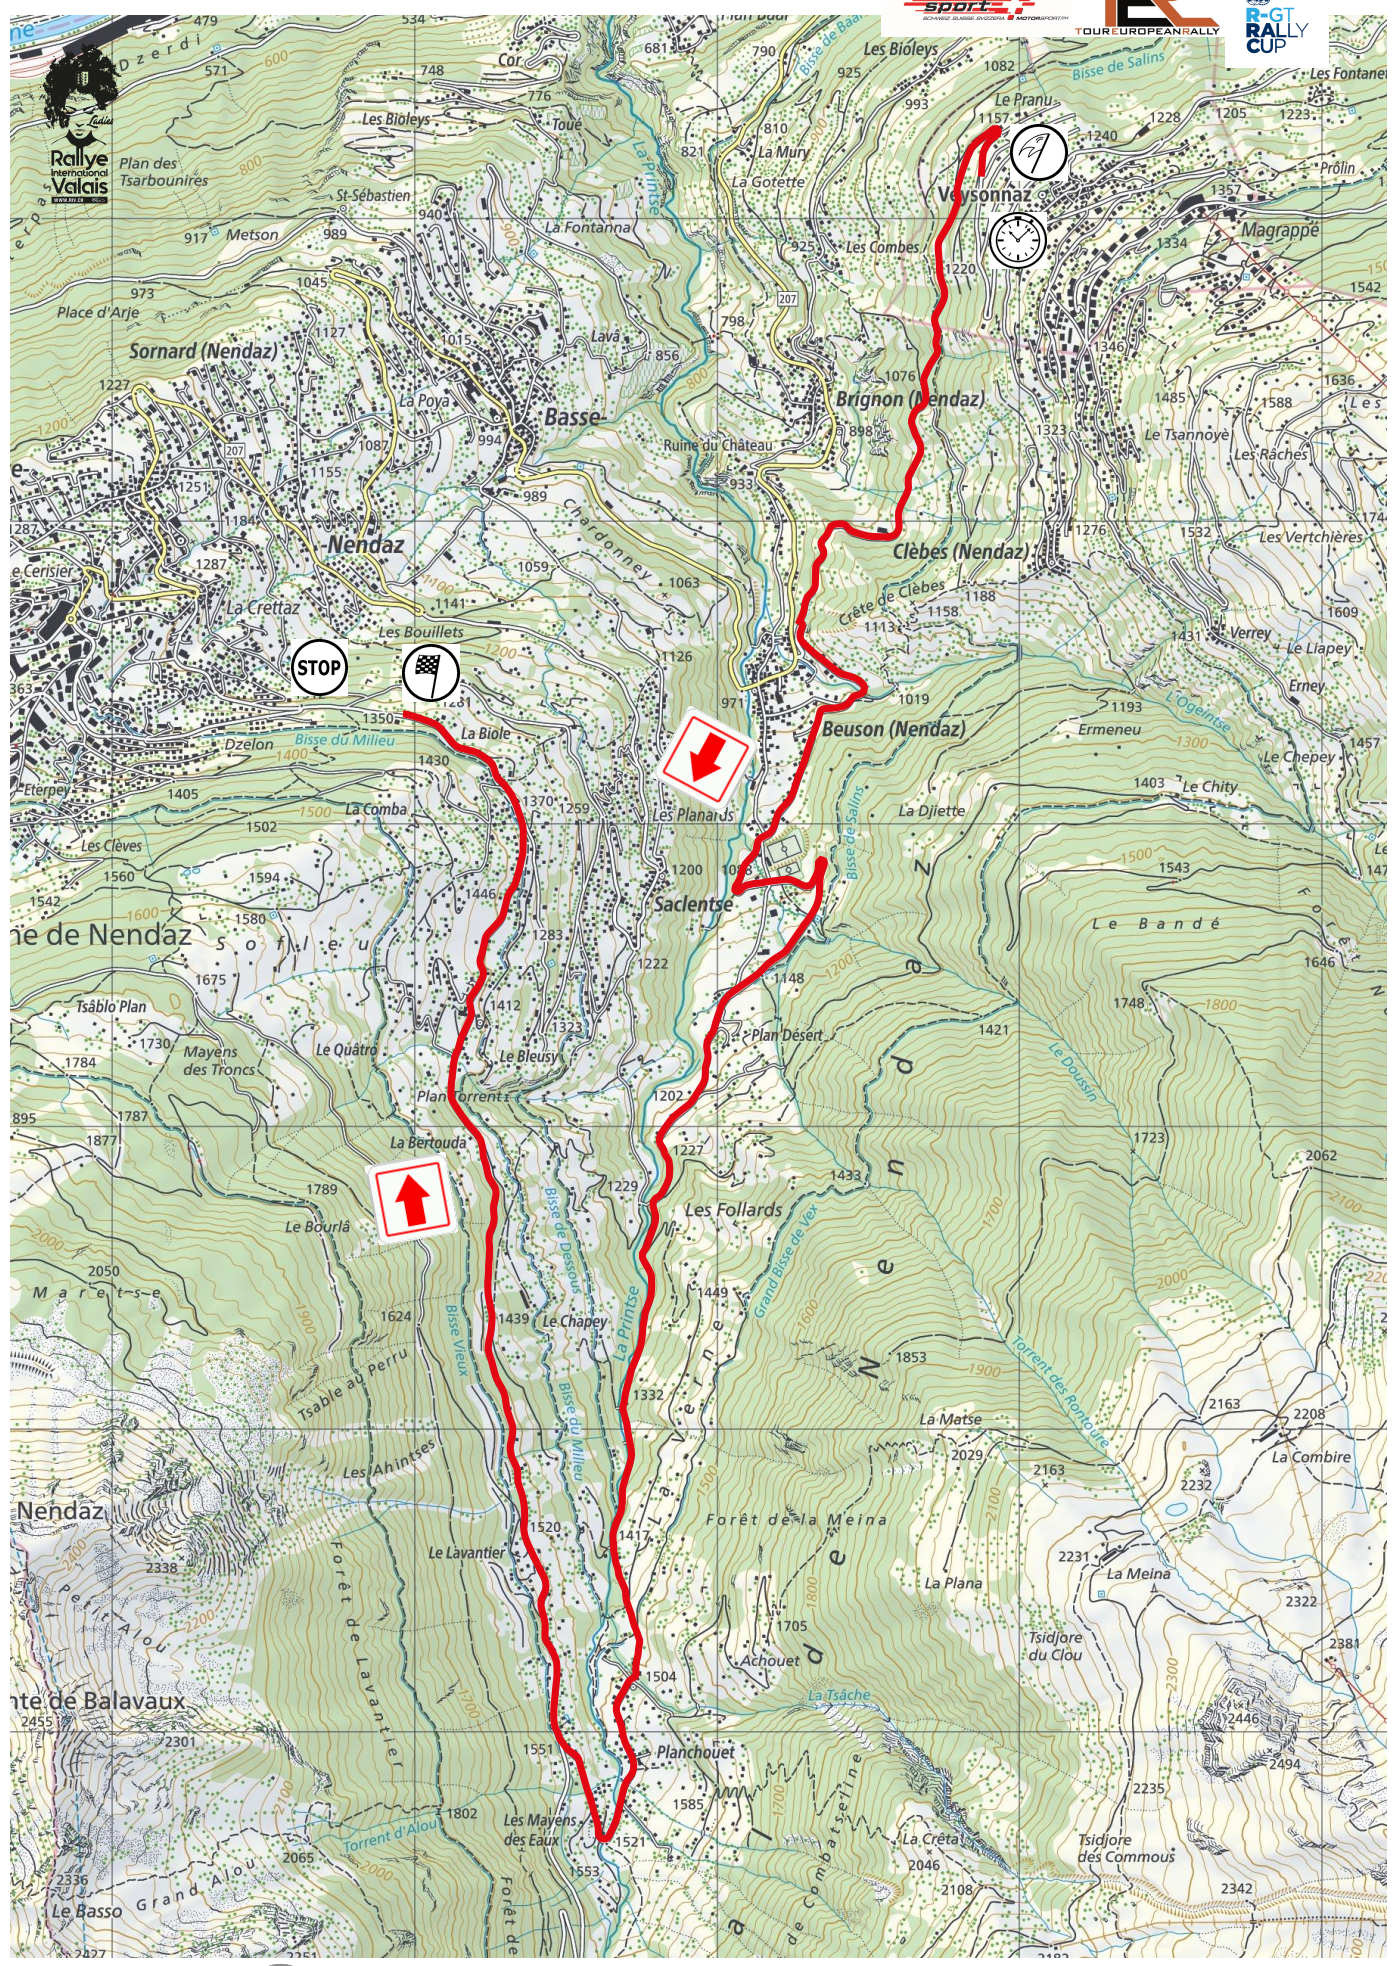

Echelle 1:10'000 | 200m | Geodaten © swisstopo (5704000138)

Geodaten © swisstopo (5704000.138) | 1km | Echelle 1:50'000

Echelle 1:25'000 | 500m | Geodaten © swisstopo (5704000138)

Echelle 1:25'000 | 500m | Geodaten © swisstopo (5704000138)

Geodaten © swisstopo (5704000.138)

200m

Echelle 1:20'000

Echelle 1:25'000 | 500m | Geodaten © swisstopo (5704000138)

Geodaten © swisstopo (5704000138)

200m

Echelle 1:20'000

Geodaten © swisstopo (5704000138)  
Echelle 1:20'000  
200m