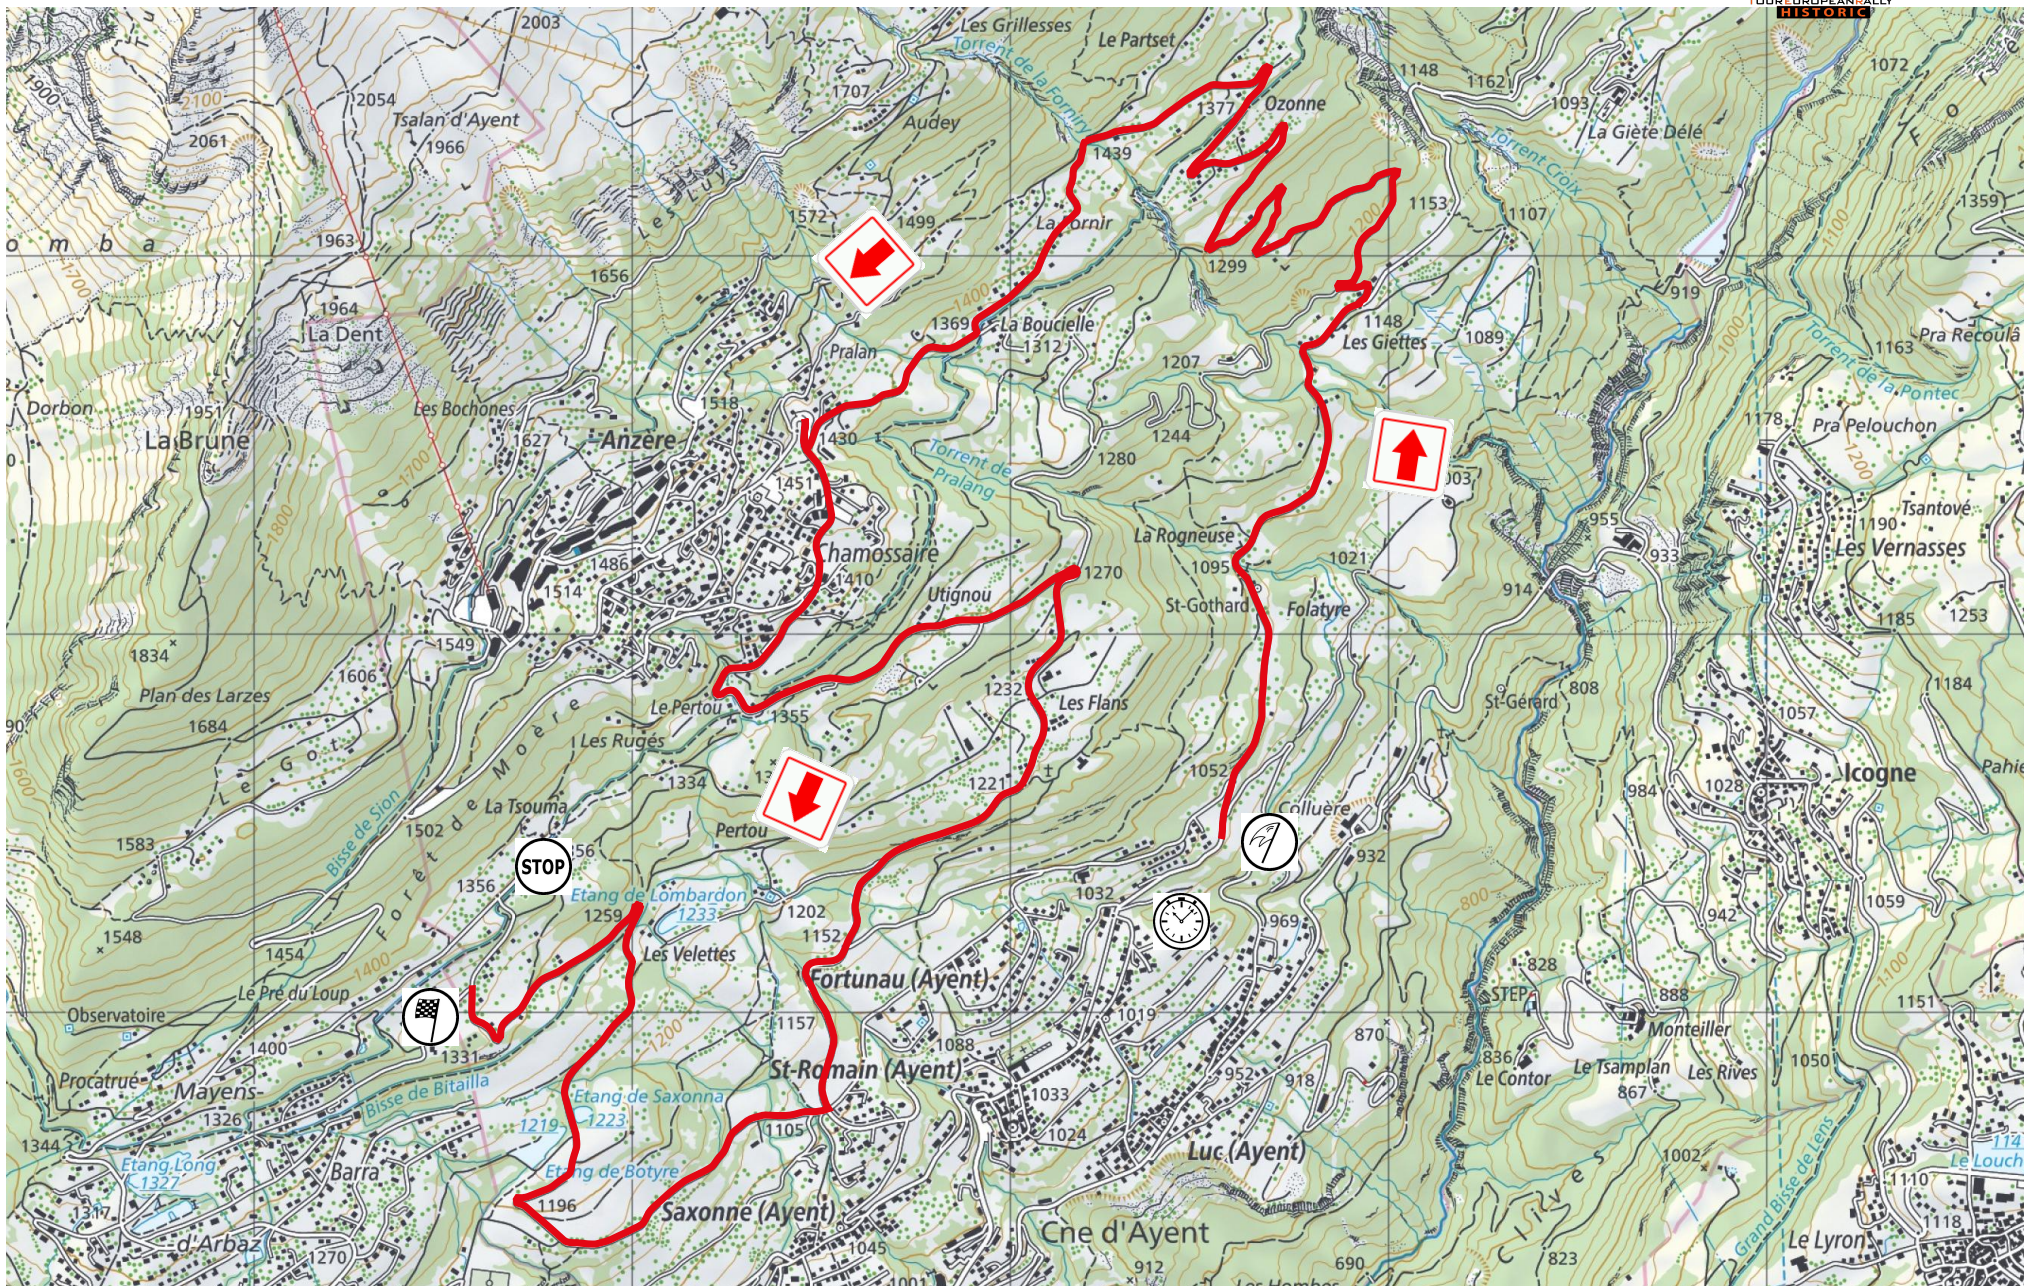

Echelle 1:10'000 | 200m | Geodaten © swisstopo (5704000138)

Geodaten © swisstopo (5704000.138) | 1km | Echelle 1:50'000

Echelle 1:25'000 | 500m | Geodaten © swisstopo (5704000138)

Echelle 1:25'000 | 500m | Geodaten © swisstopo (5704000138)

Geodaten © swisstopo (5704000.138)

200m

Echelle 1:20'000

Echelle 1:25'000 | 500m | Geodaten © swisstopo (5704000138)

Geodaten © swisstopo (5704000138)

200m

Echelle 1:20'000

Geodaten © swisstopo (5704000138)  
Echelle 1:20'000  
200m