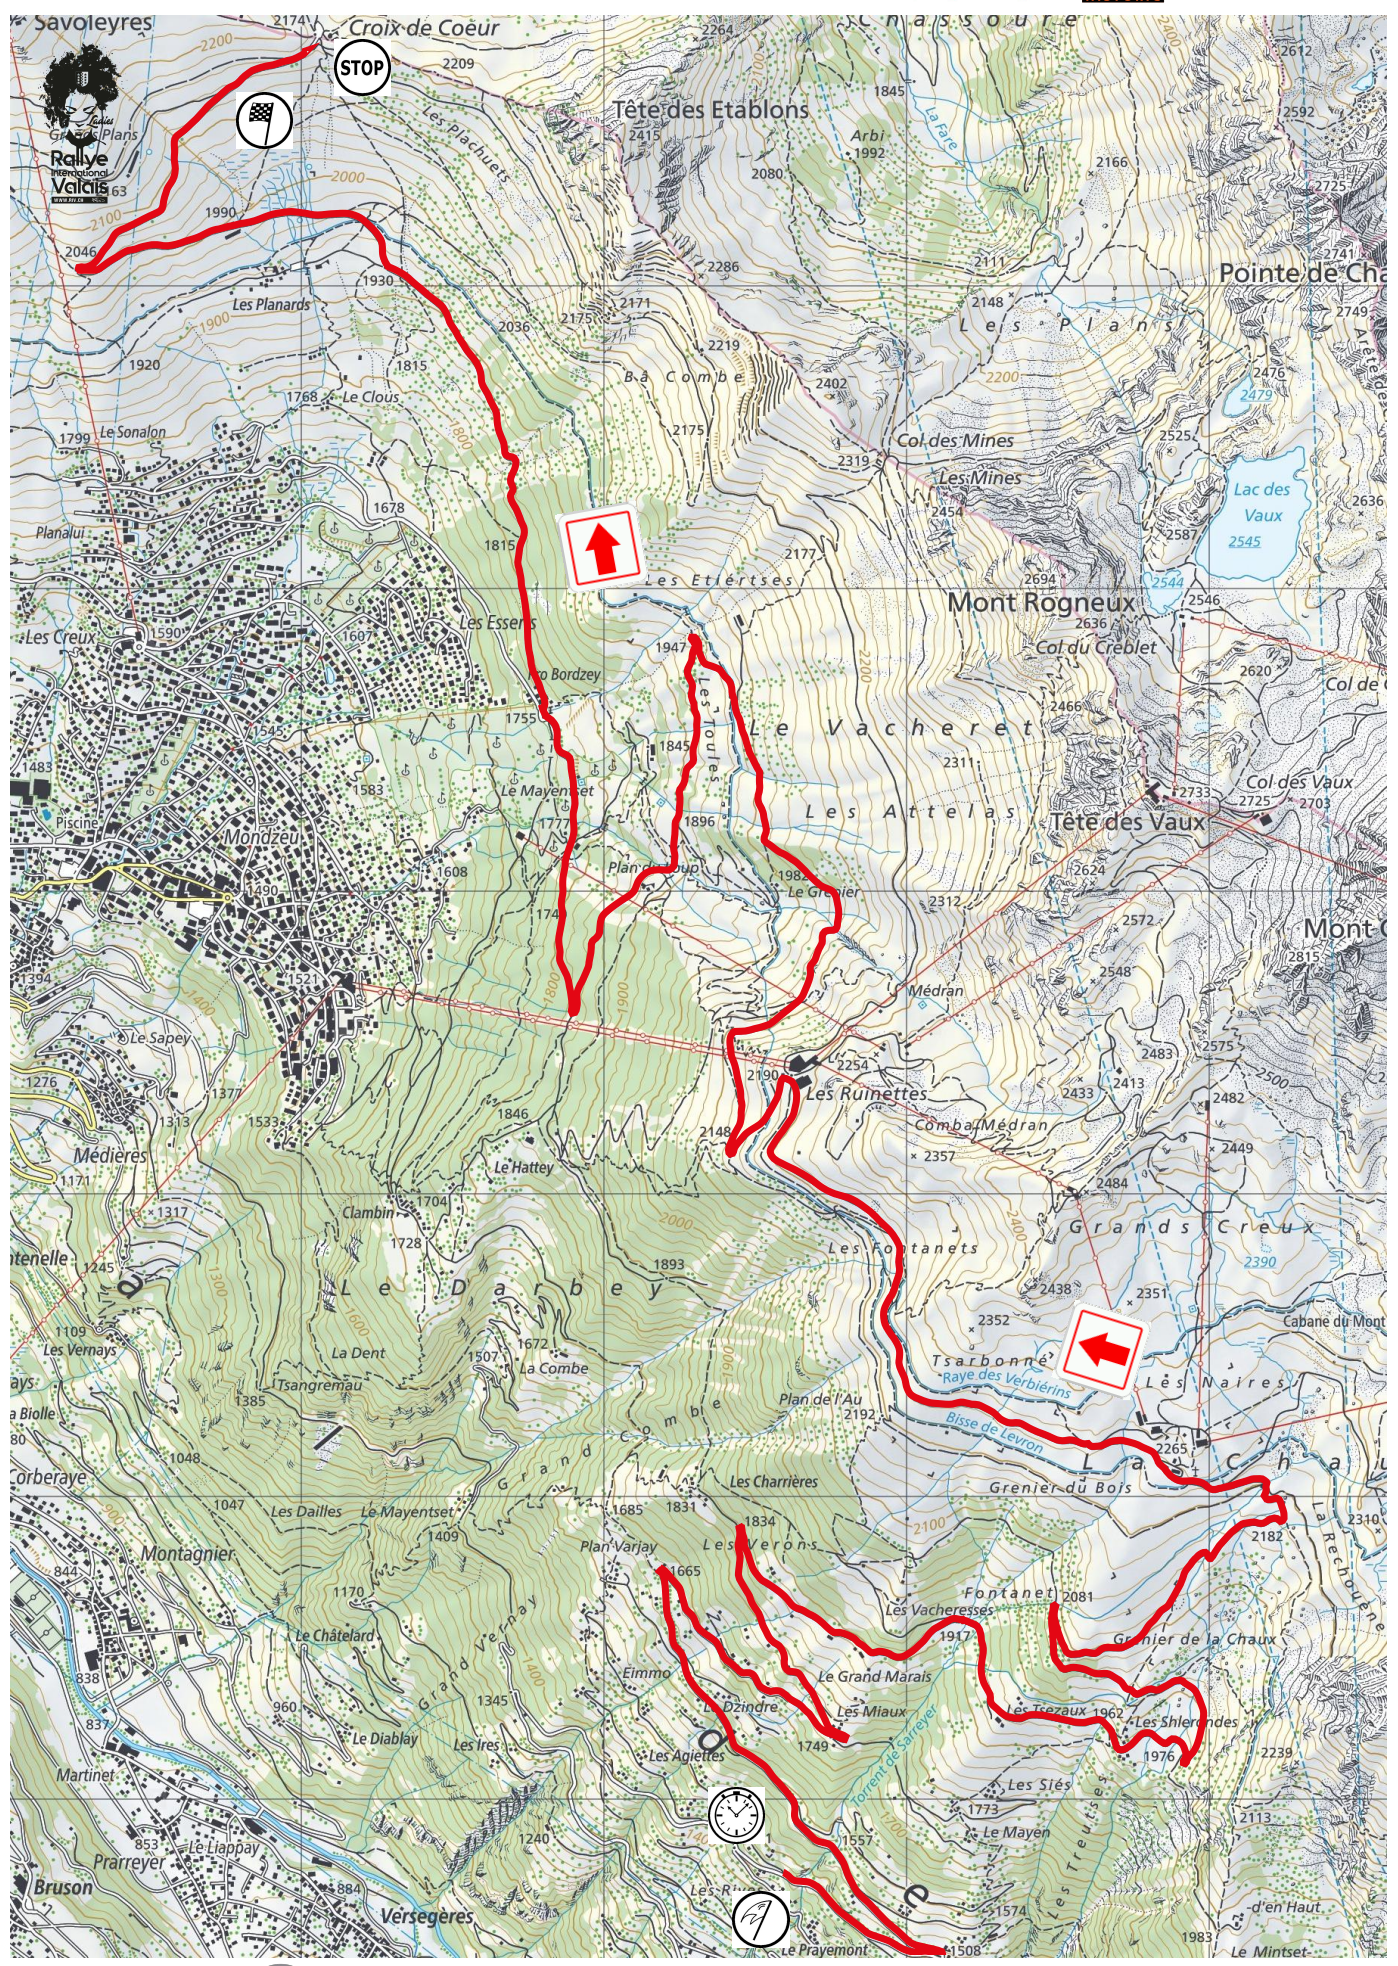

Echelle 1:10'000 | 200m | Geodaten © swisstopo (5704000138)

Geodaten © swisstopo (5704000.138) | 1km | Echelle 1:50'000

Echelle 1:25'000 | 500m | Geodaten © swisstopo (5704000138)

Echelle 1:25'000 | 500m | Geodaten © swisstopo (5704000138)

Geodaten © swisstopo (5704000.138)

200m

Echelle 1:20'000

Echelle 1:25'000 | 500m | Geodaten © swisstopo (5704000138)

Geodaten © swisstopo (5704000138)

200m

Echelle 1:20'000

Geodaten © swisstopo (5704000138)  
Echelle 1:20'000  
200m