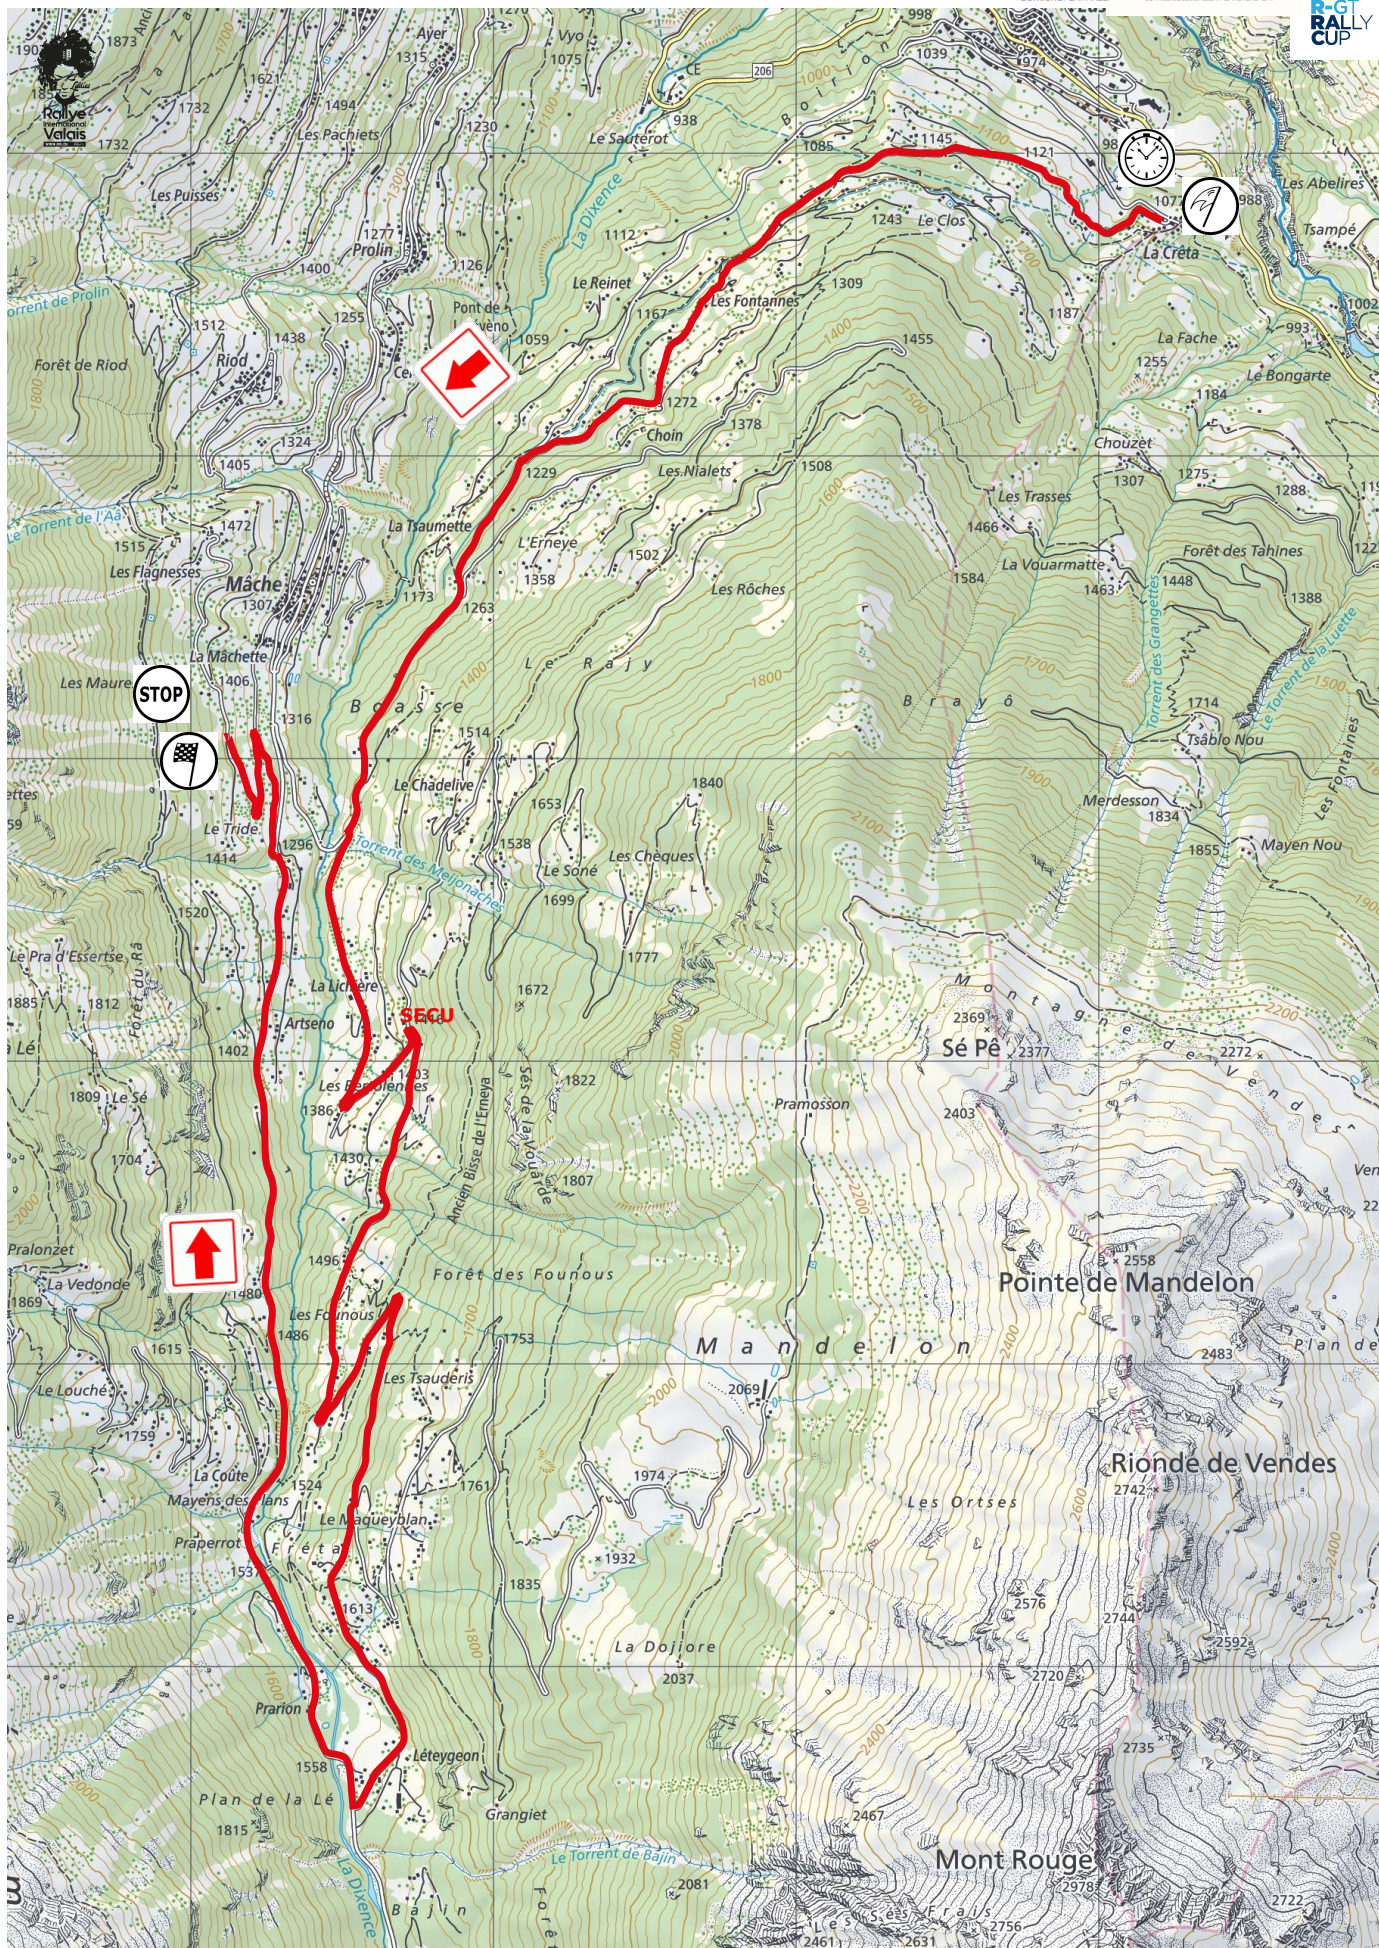

Echelle 1:10'000 | 200m | Geodaten © swisstopo (5704000138)

Geodaten © swisstopo (5704000.138) | 1km | Echelle 1:50'000

Echelle 1:25'000 | 500m | Geodaten © swisstopo (5704000138)

Echelle 1:25'000 | 500m | Geodaten © swisstopo (5704000138)

Geodaten © swisstopo (5704000.138)

200m

Echelle 1:20'000

Echelle 1:25'000 | 500m | Geodaten © swisstopo (5704000138)

Geodaten © swisstopo (5704000138)

200m

Echelle 1:20'000

Geodaten © swisstopo (5704000138)  
Echelle 1:20'000  
200m