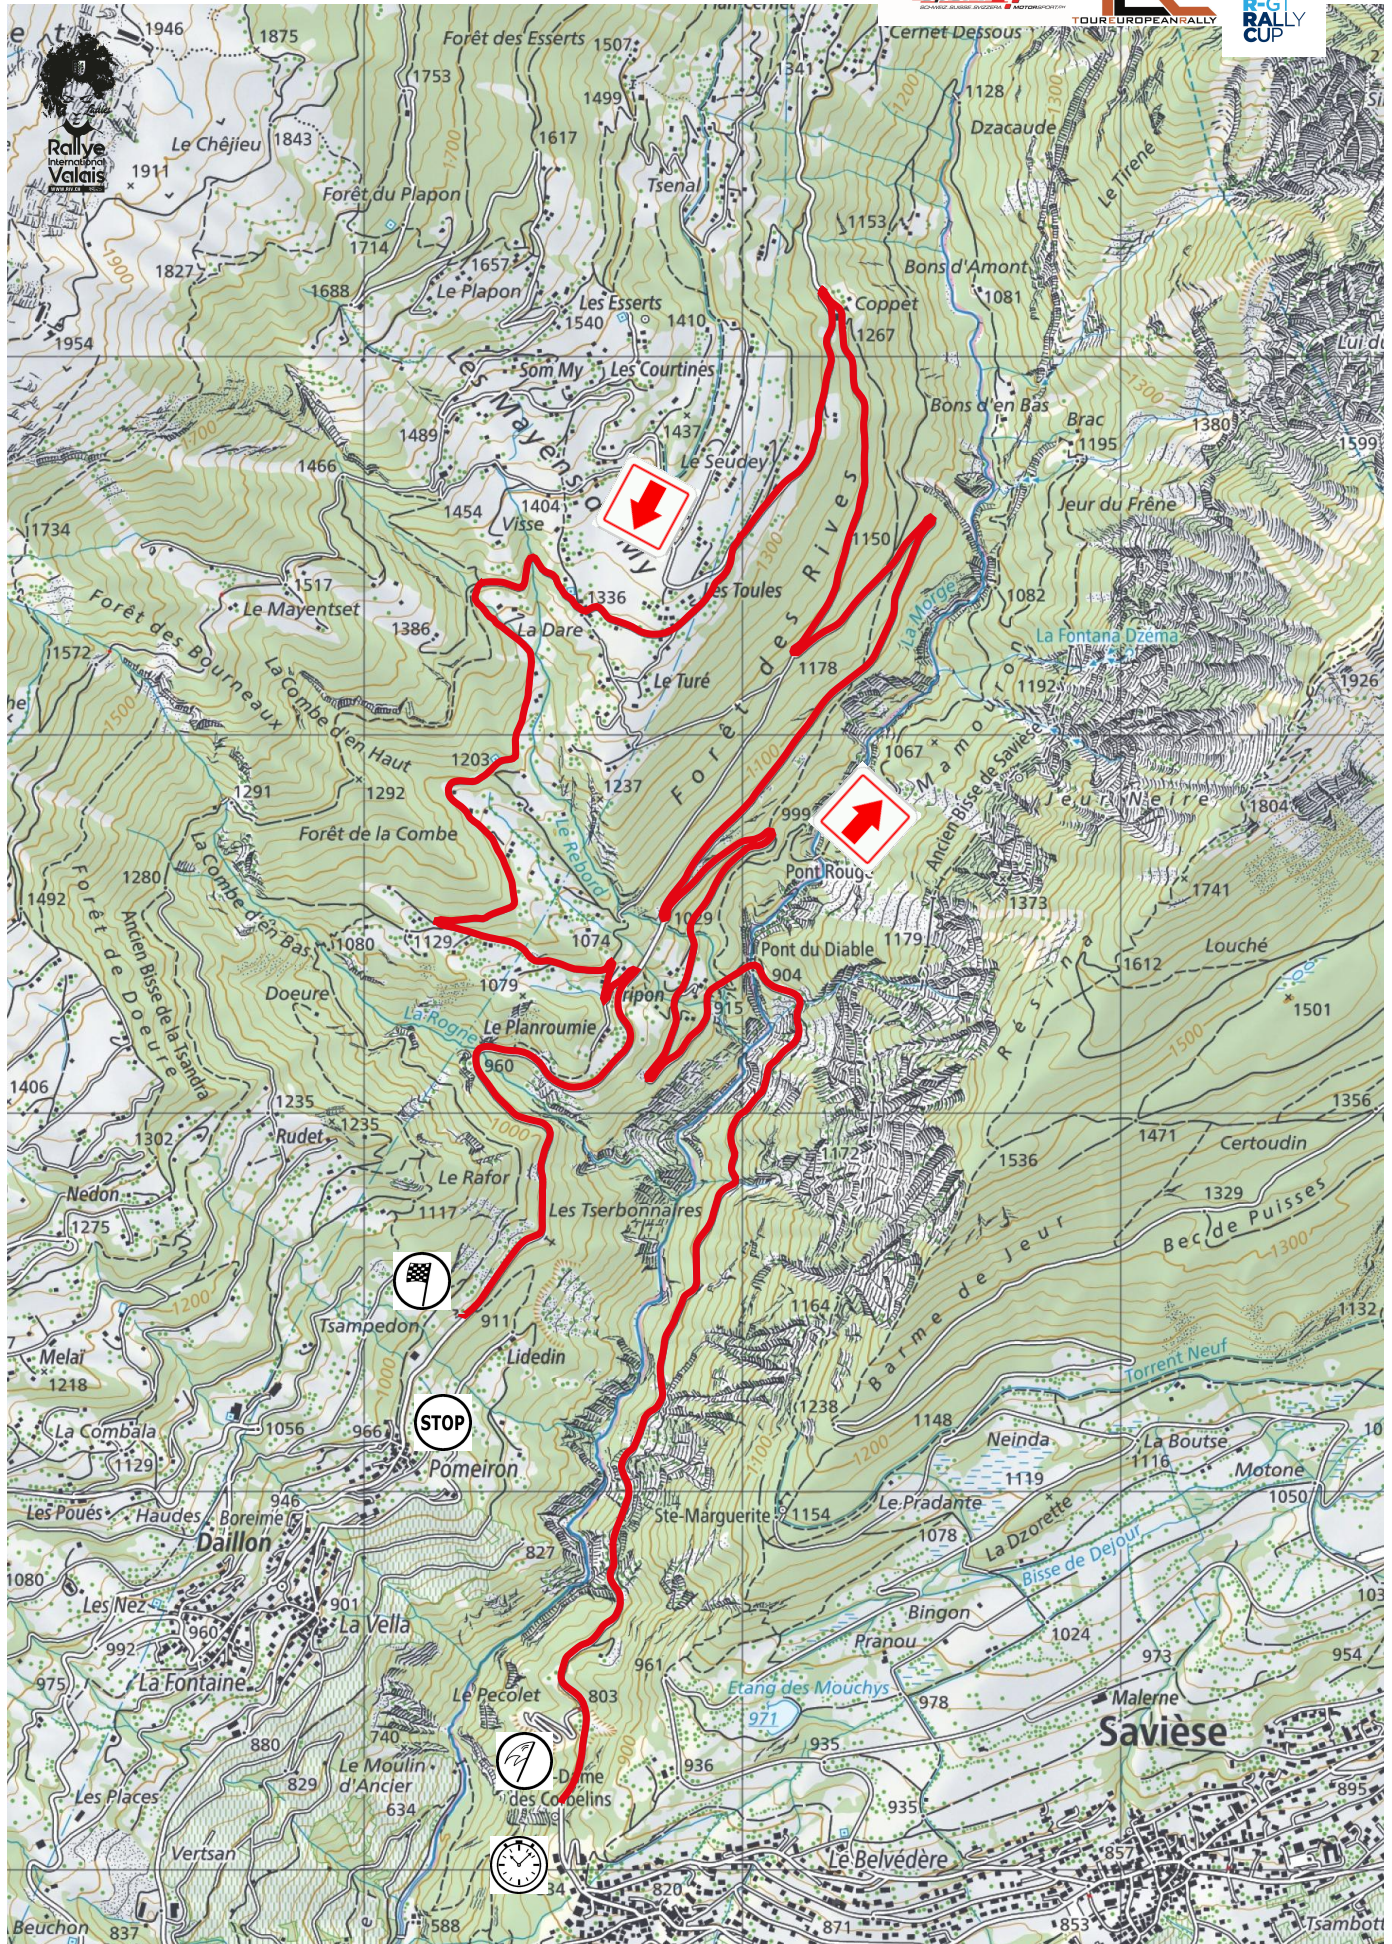

Echelle 1:10'000 | 200m | Geodaten © swisstopo (5704000138)

Geodaten © swisstopo (5704000.138) | 1km | Echelle 1:50'000

Echelle 1:25'000 | 500m | Geodaten © swisstopo (5704000138)

Echelle 1:25'000 | 500m | Geodaten © swisstopo (5704000138)

Geodaten © swisstopo (5704000.138)

200m

Echelle 1:20'000

Echelle 1:25'000 | 500m | Geodaten © swisstopo (5704000138)

Geodaten © swisstopo (5704000138)

200m

Echelle 1:20'000

Geodaten © swisstopo (5704000138)  
Echelle 1:20'000  
200m