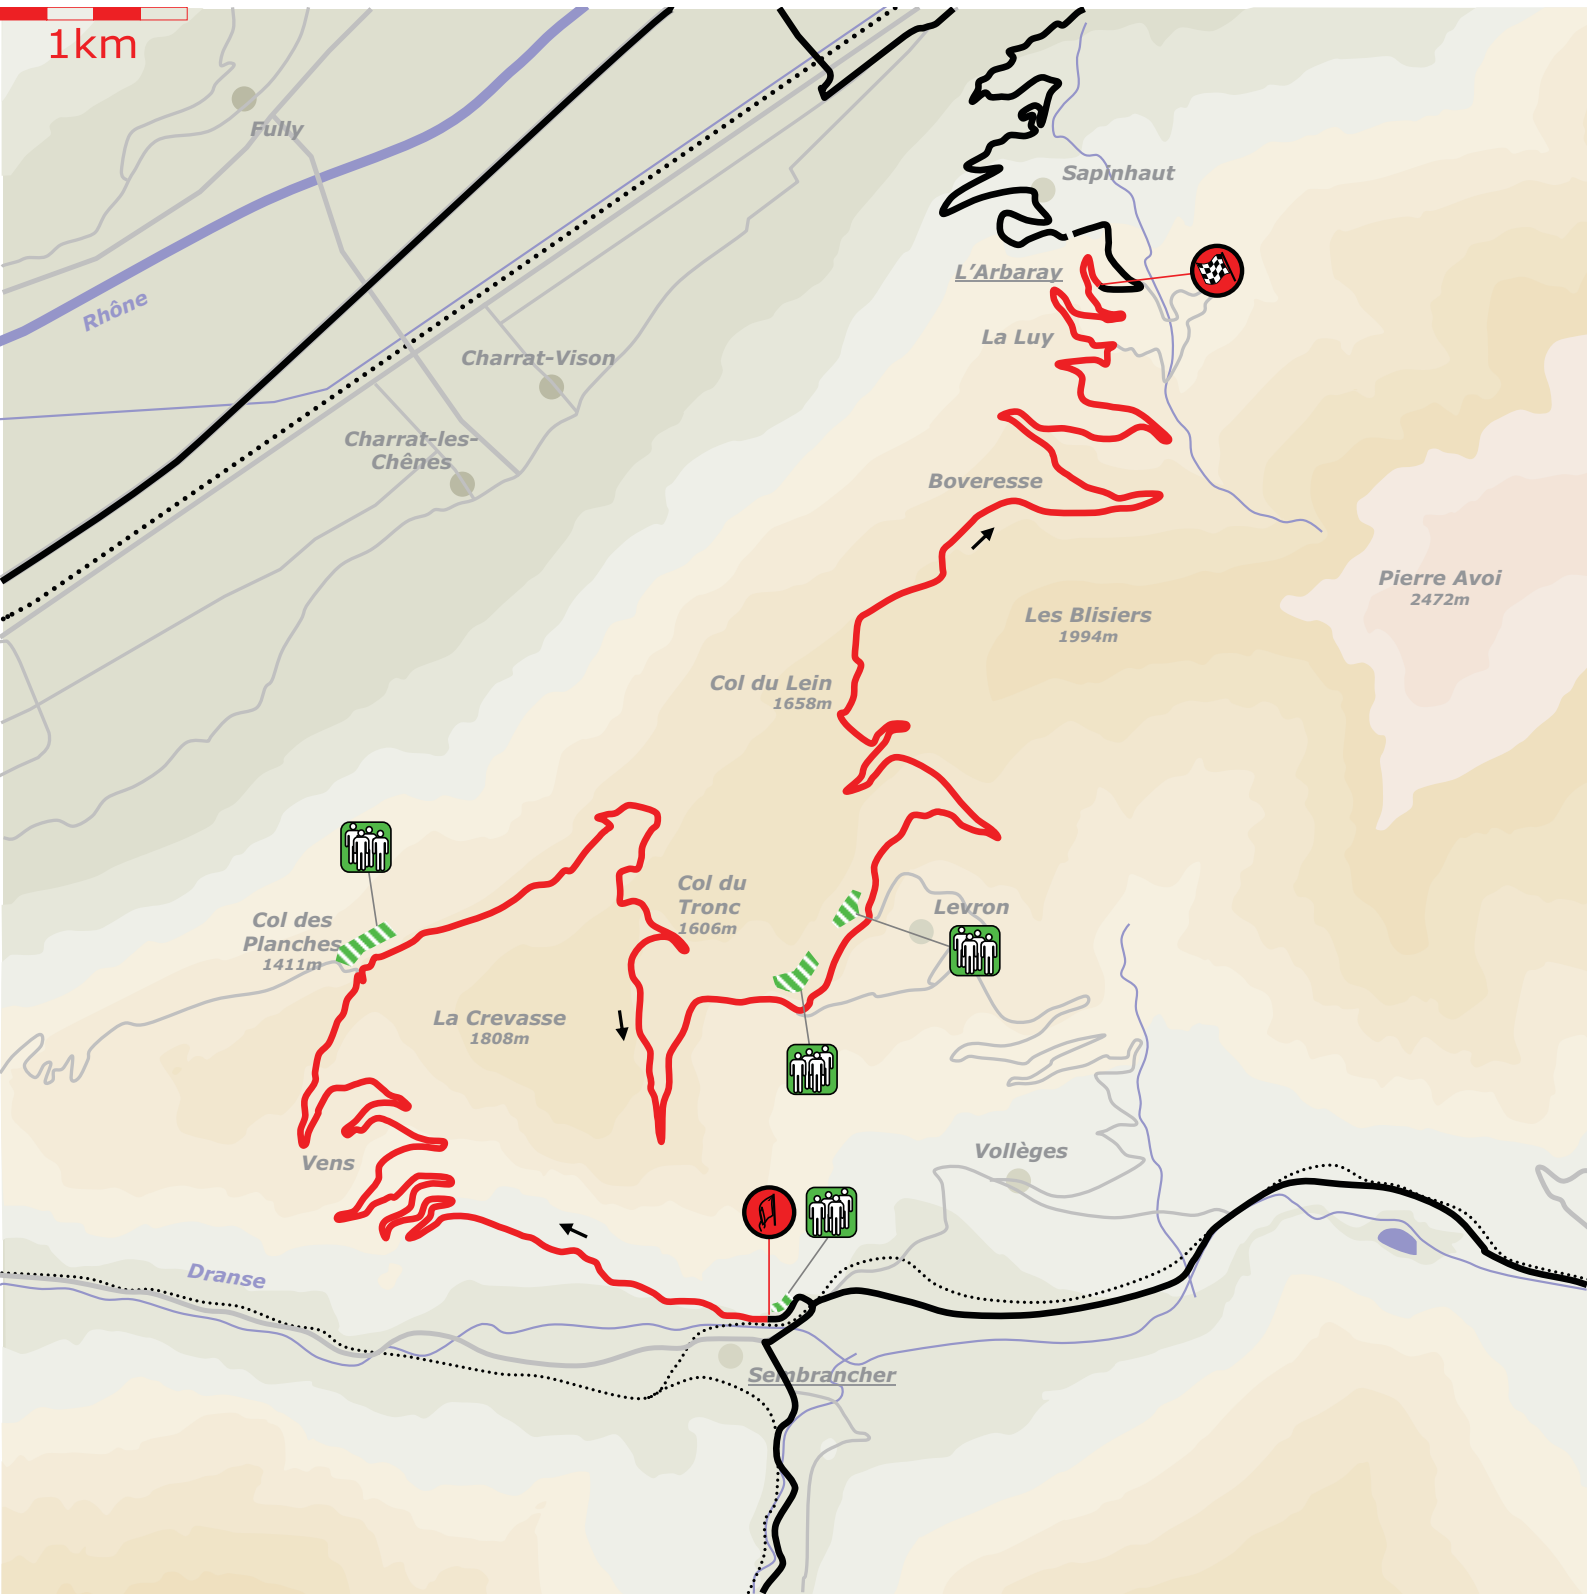

E

9

10

11

F

horaire première voiture

8h15-35

9h13 10h22-42 11h05

- 1e boucle
- 2e boucle
- ravitaillement
- épreuve spéciale
- assistance
- regroupement

RIN 2010

horaire première voiture

ARRIVÉE

N 46°05'54"
E 007°04'42"

Regroup. EXIT
Service IN

Service EXIT
Parc Fermé IN

1km

ES 4 + 15 Les Casernes Sion

ES 5 Les Cols

1km

ES 6 + 9 Champex

ES 7 + 10 Bagnes

ES 8 + 11 Col des Planches

ES 12 + 16 Nendaz

ES 13 + 17 Veysonnaz

ES 14 + 18 Vercorin