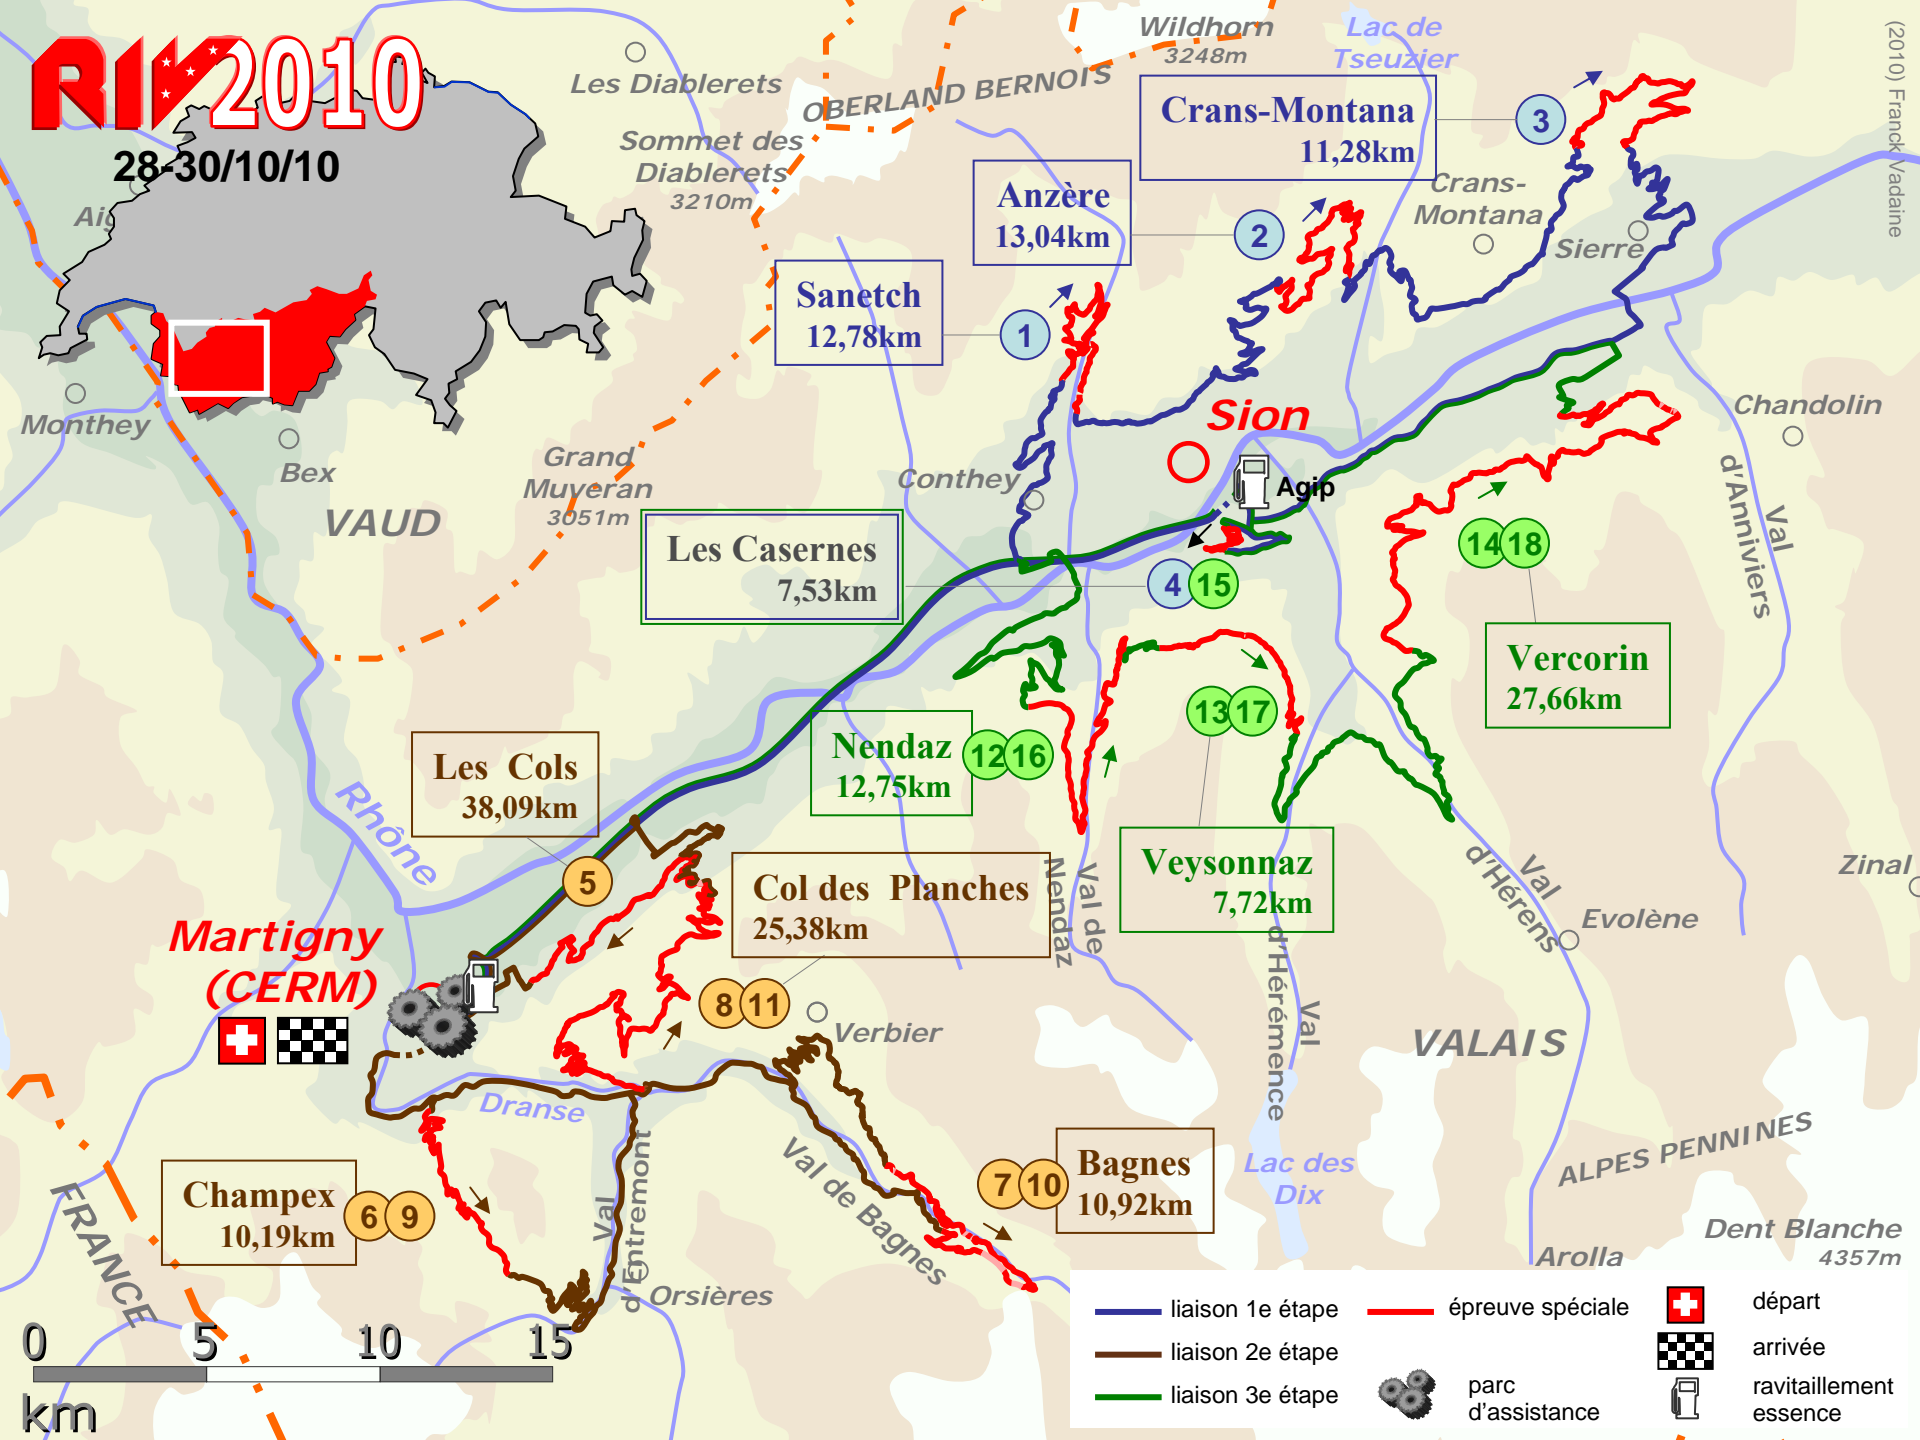

RIN 2010

28-30/10/10

Jeudi 28/10/10

étape

1

légende:

-  1e boucle
-  ravitaillement
-  épreuve spéciale
-  assistance
-  regroupement

Martigny (CERM)

RIN 2010

horaire première voiture

OBERLAND BERNŌIS

Wildhorn 3248m

Lac de Tseuzier

Crans-Montana 11,28km

Anzère 13,04km

Sanetsch 12,78km

Les Casernes 7,53km

Sion

DÉPART A

B

14h00-10 14h58 15h41 16h59 18h02 18h45-19h30

(2010) Franck Vadaine

Vendredi 29/10/10

étape

E

9

10

11

F

horaire première voiture

8h15-35

9h13 10h22-42 11h05