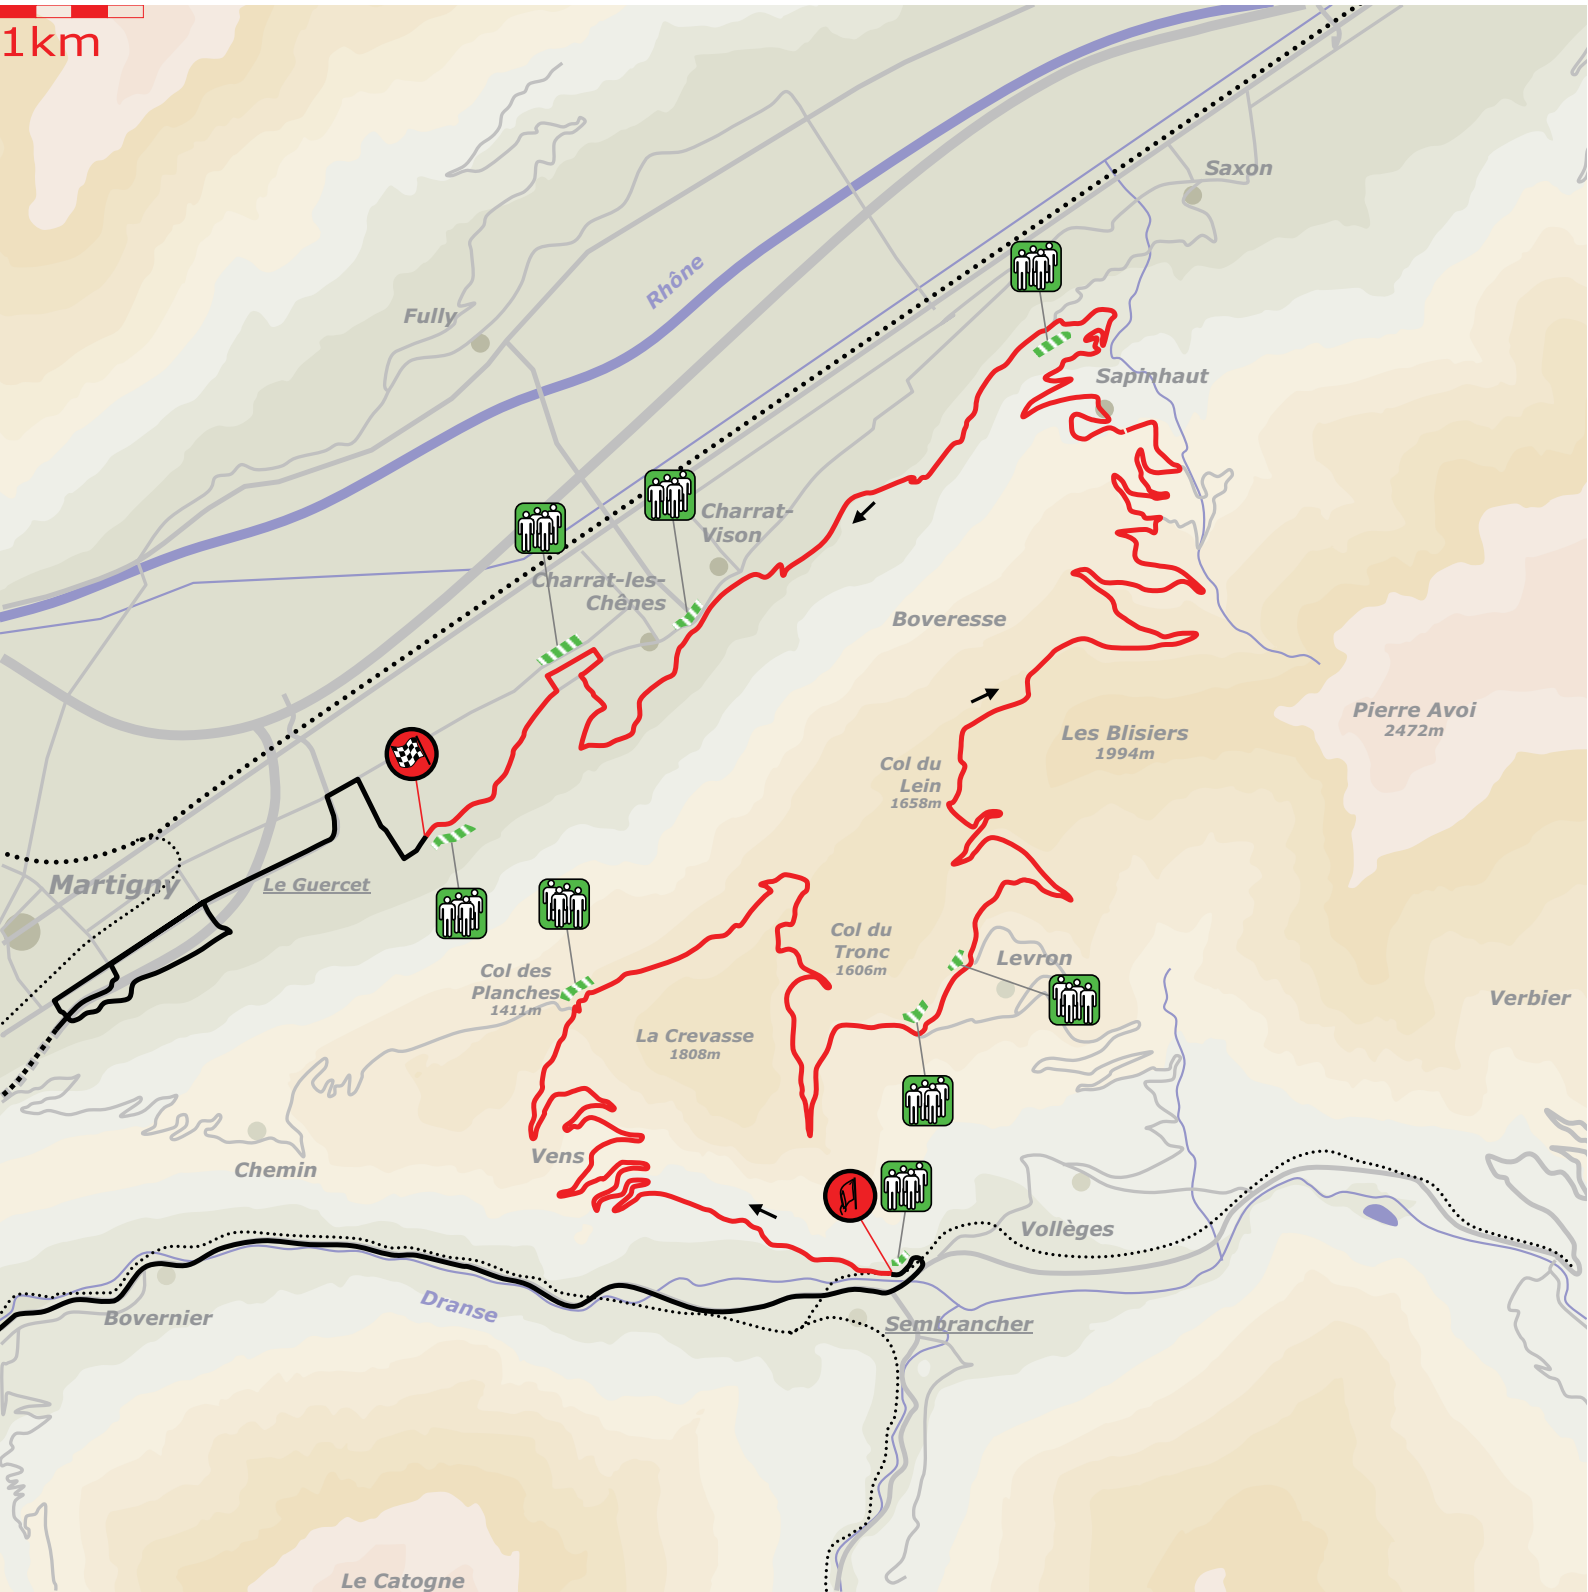

E

9

10

11

F

horaire première voiture

8h15-35

9h13 10h22-42 11h05

- ① : Service Park ERC/Citroën
- ② : Service Park ERC/Renault
- ③ : Service Park OTHERS
- : Refuel
- : Tyres Marking
- : Tyres BF Goodrich - Pirelli

Martigny - Expo

ES 1 Sanetsch

1km

ES 2 Anzère

1km

ES 3 Crans-Montana

1km

ES 4 + 15 Les Casernes Sion

ES 5 Les Cols

1km

ES 6 + 9 Champex

ES 7 + 10 Bagnes

ES 8 + 11 Col des Planches

ES 12 + 16 Nendaz

ES 13 + 17 Veysonnaz

ES 14 + 18 Vercorin