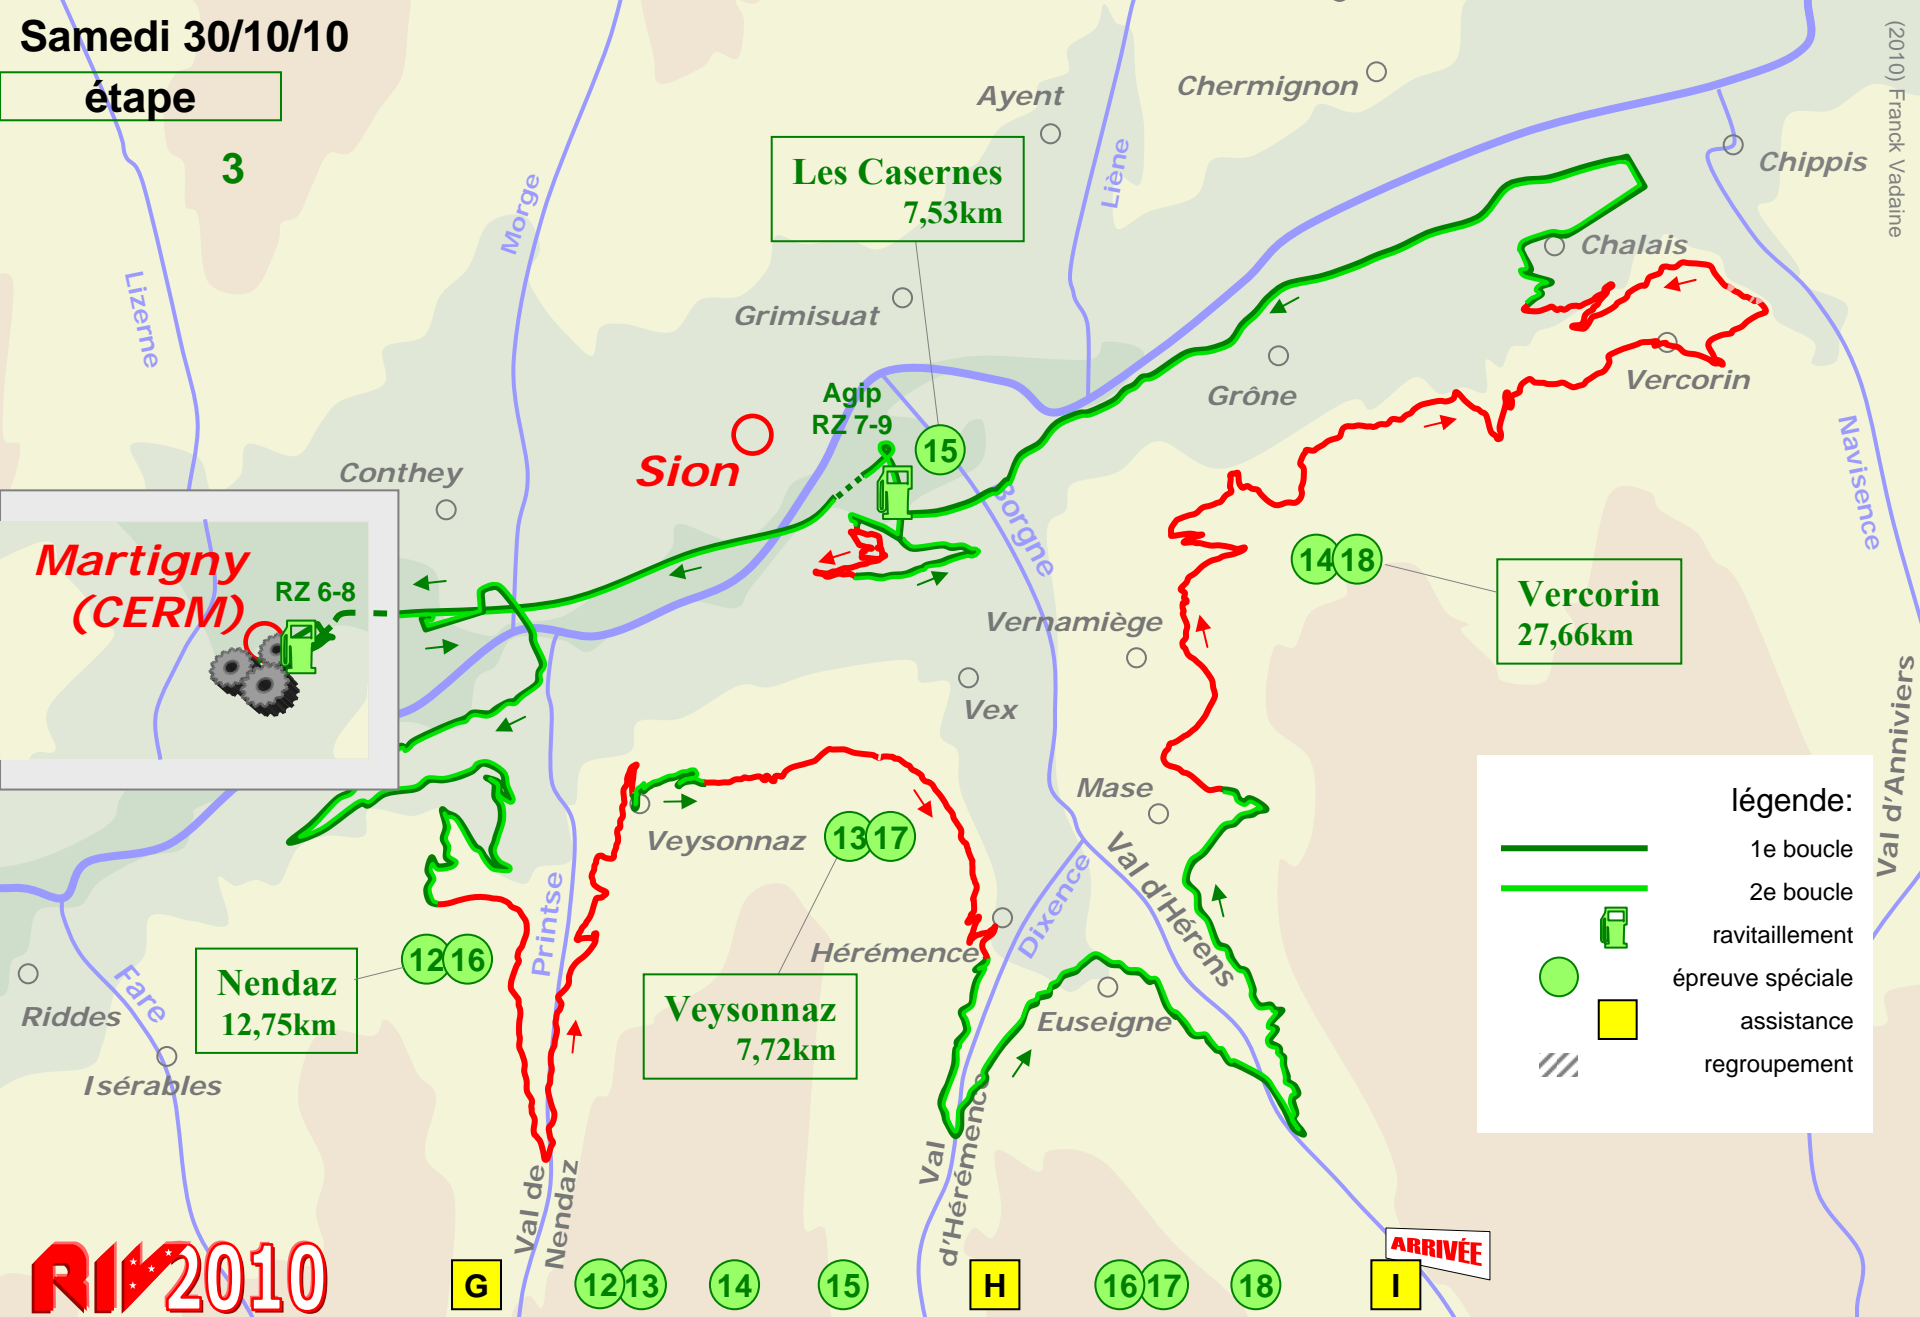

E

9

10

11

F

horaire première voiture

8h15-35

9h13 10h22-42 11h05

12h08 12h41 13h56-14h16

14h39 15h42 16h20 17h15-18h00

Samedi 30/10/10

étape

3

Martigny (CERM)

RZ 6-8

légende:

- 1e boucle
- 2e boucle
- ravitaillement
- épreuve spéciale
- assistance
- regroupement

RIN 2010

horaire première voiture

ARRIVÉE

N 46°05'54"
E 007°04'42"

Regroup. EXIT
Service IN

Service EXIT
Parc Fermé IN

ES 13 + 17 Veysonnaz

ES 14 + 18 Vercorin