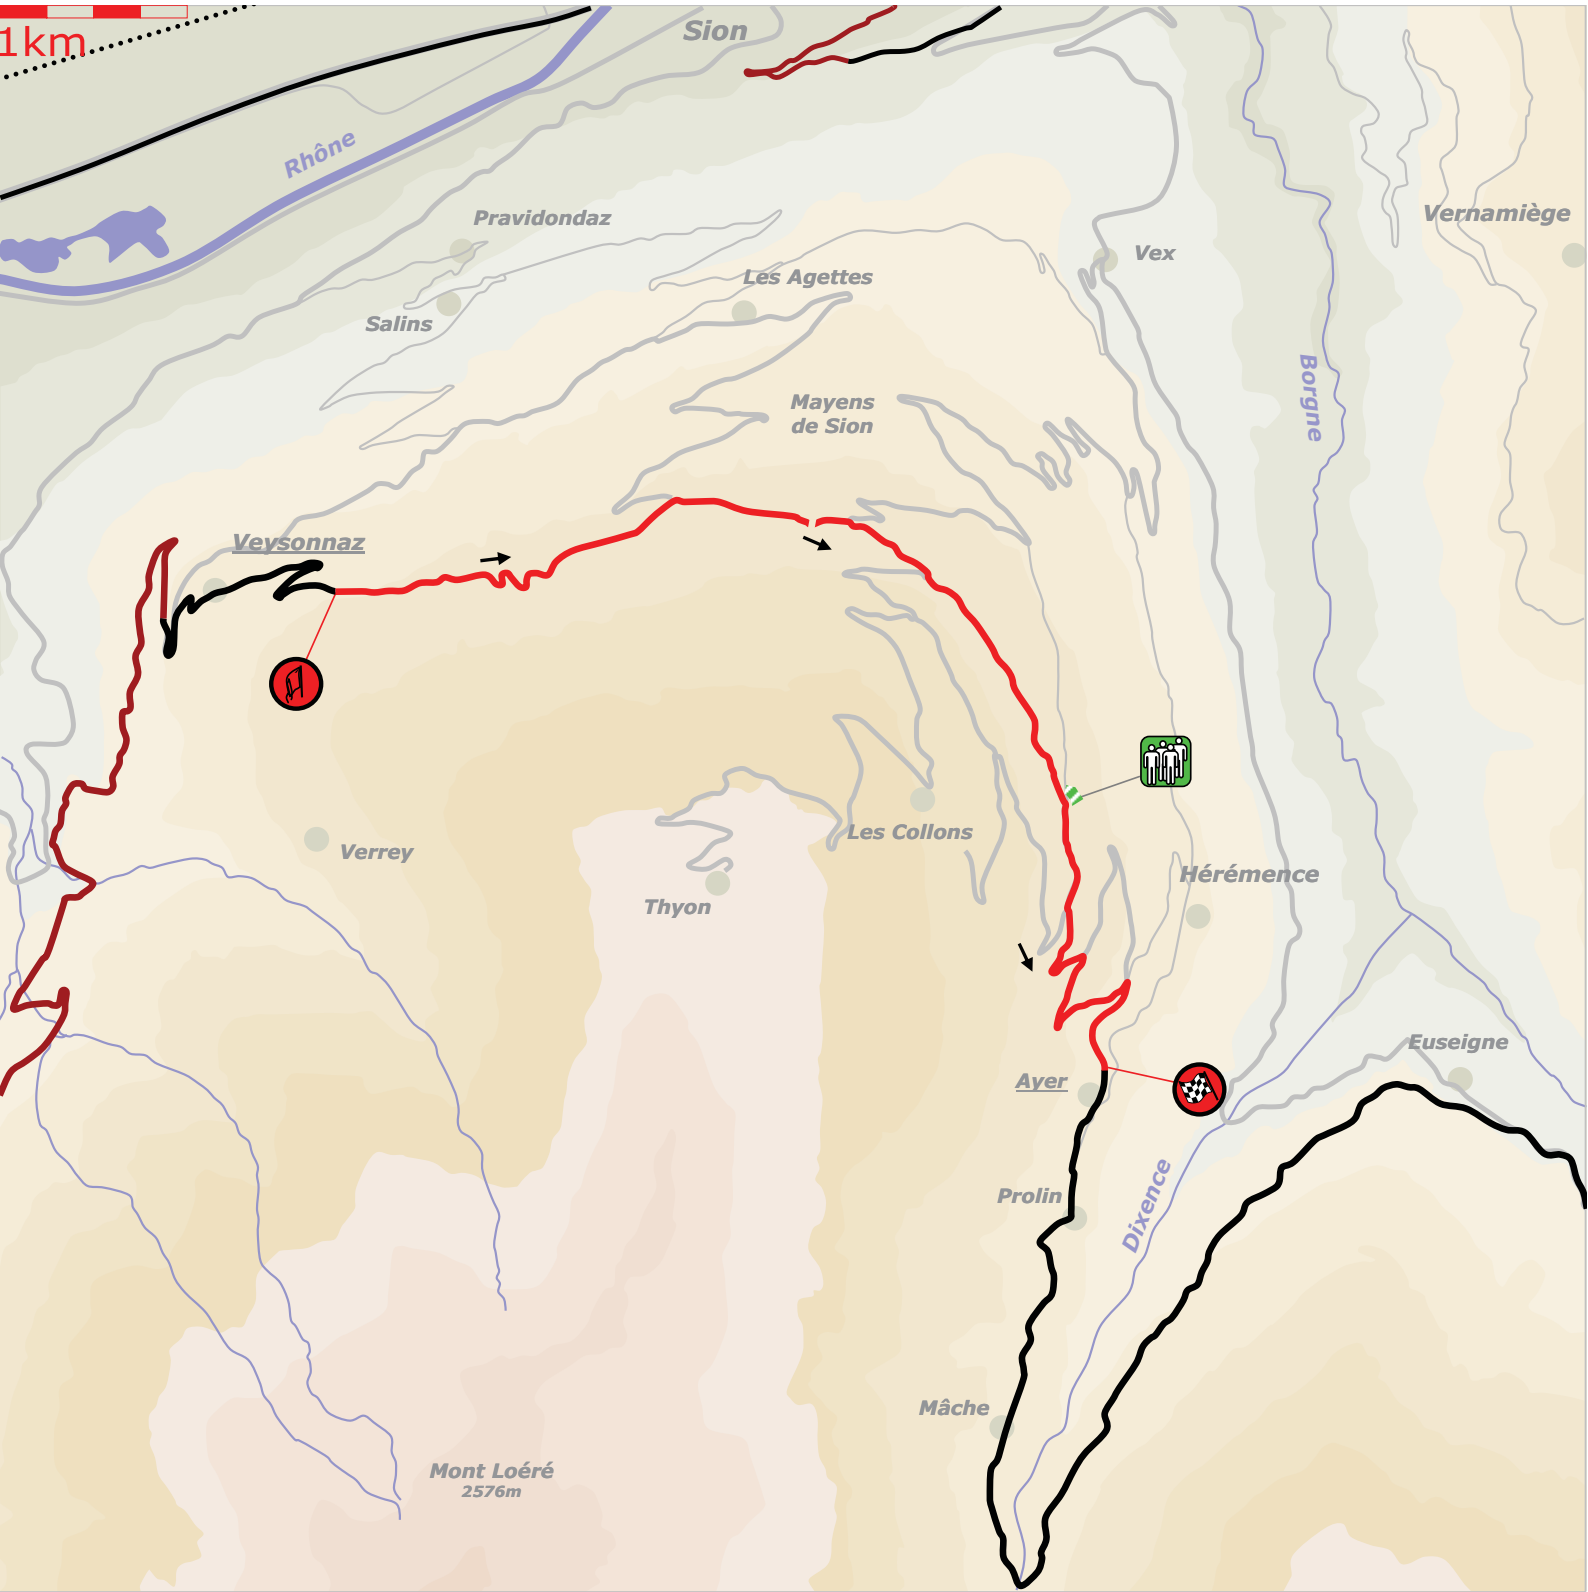

Les Casernes 7,53km

Sion

DÉPART A

B

14h00-10 14h58 15h41 16h59 18h02 18h45-19h30

(2010) Franck Vadaine

Vendredi 29/10/10

étape

E

9

10

11

F

horaire première voiture

8h15-35

9h13 10h22-42 11h05

1km

ES 4 + 15 Les Casernes Sion

ES 5 Les Cols

1km

ES 6 + 9 Champex

ES 7 + 10 Bagnes

ES 8 + 11 Col des Planches

ES 12 + 16 Nendaz

ES 13 + 17 Veysonnaz

ES 14 + 18 Vercorin