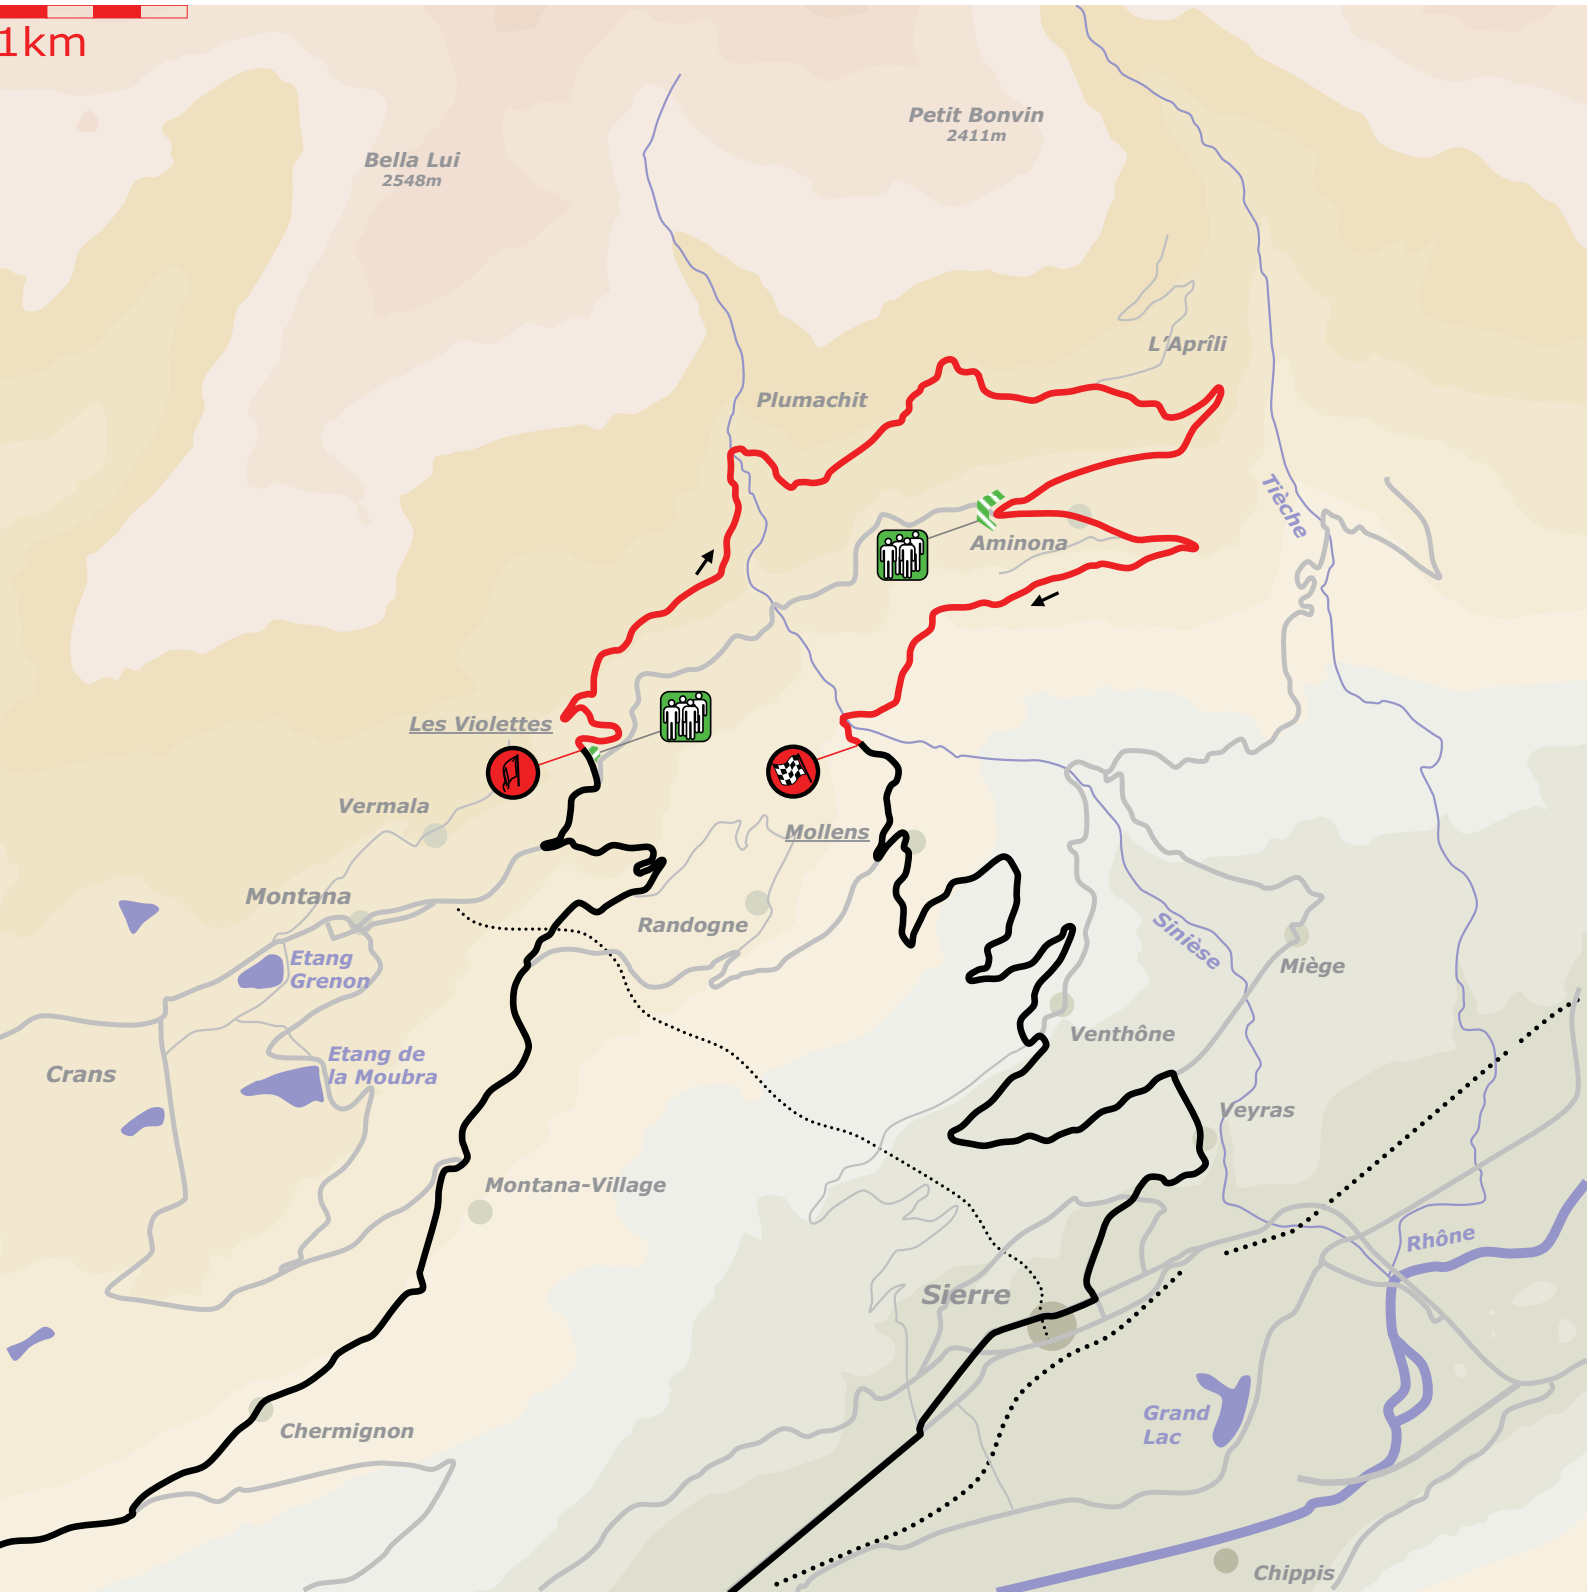

E

9

10

11

F

horaire première voiture

8h15-35

9h13 10h22-42 11h05

- ① : Service Park ERC/Citroën
- ② : Service Park ERC/Renault
- ③ : Service Park OTHERS
- : Refuel
- : Tyres Marking
- : Tyres BF Goodrich - Pirelli

Martigny - Expo

ES 1 Sanetsch

1km

ES 2 Anzère

1km

ES 3 Crans-Montana

1km

ES 4 + 15 Les Casernes Sion

ES 5 Les Cols

1km

ES 6 + 9 Champex

ES 7 + 10 Bagnes

ES 8 + 11 Col des Planches

ES 12 + 16 Nendaz

ES 13 + 17 Veysonnaz

ES 14 + 18 Vercorin