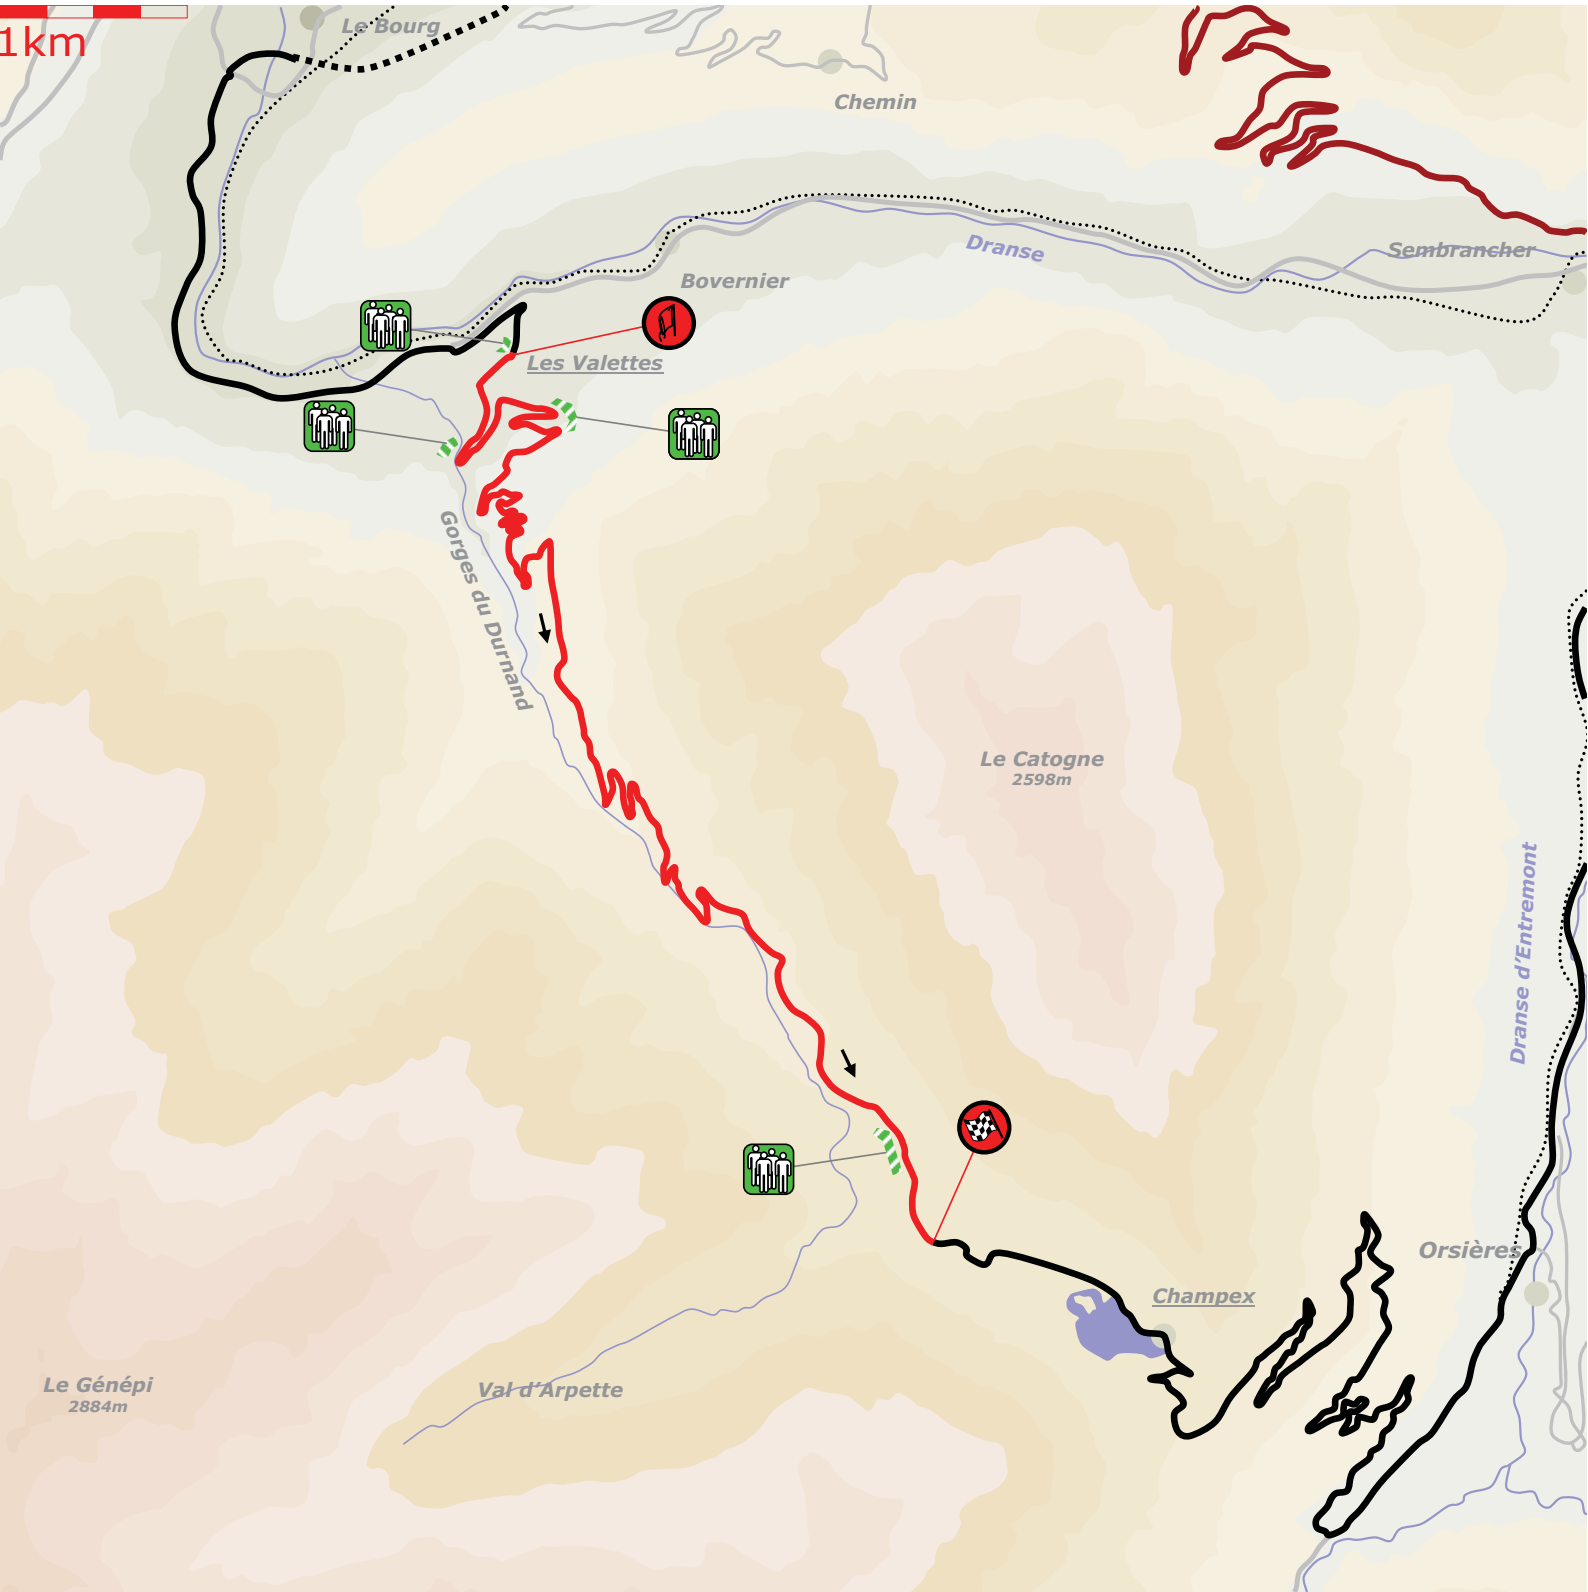

Les Casernes 7,53km

Sion

DÉPART A

B

14h00-10 14h58 15h41 16h59 18h02 18h45-19h30

(2010) Franck Vadaine

Vendredi 29/10/10

étape

E

9

10

11

F

horaire première voiture

8h15-35

9h13 10h22-42 11h05

1km

ES 4 + 15 Les Casernes Sion

ES 5 Les Cols

1km

ES 6 + 9 Champex

ES 7 + 10 Bagnes

ES 8 + 11 Col des Planches

ES 12 + 16 Nendaz

ES 13 + 17 Veysonnaz

ES 14 + 18 Vercorin