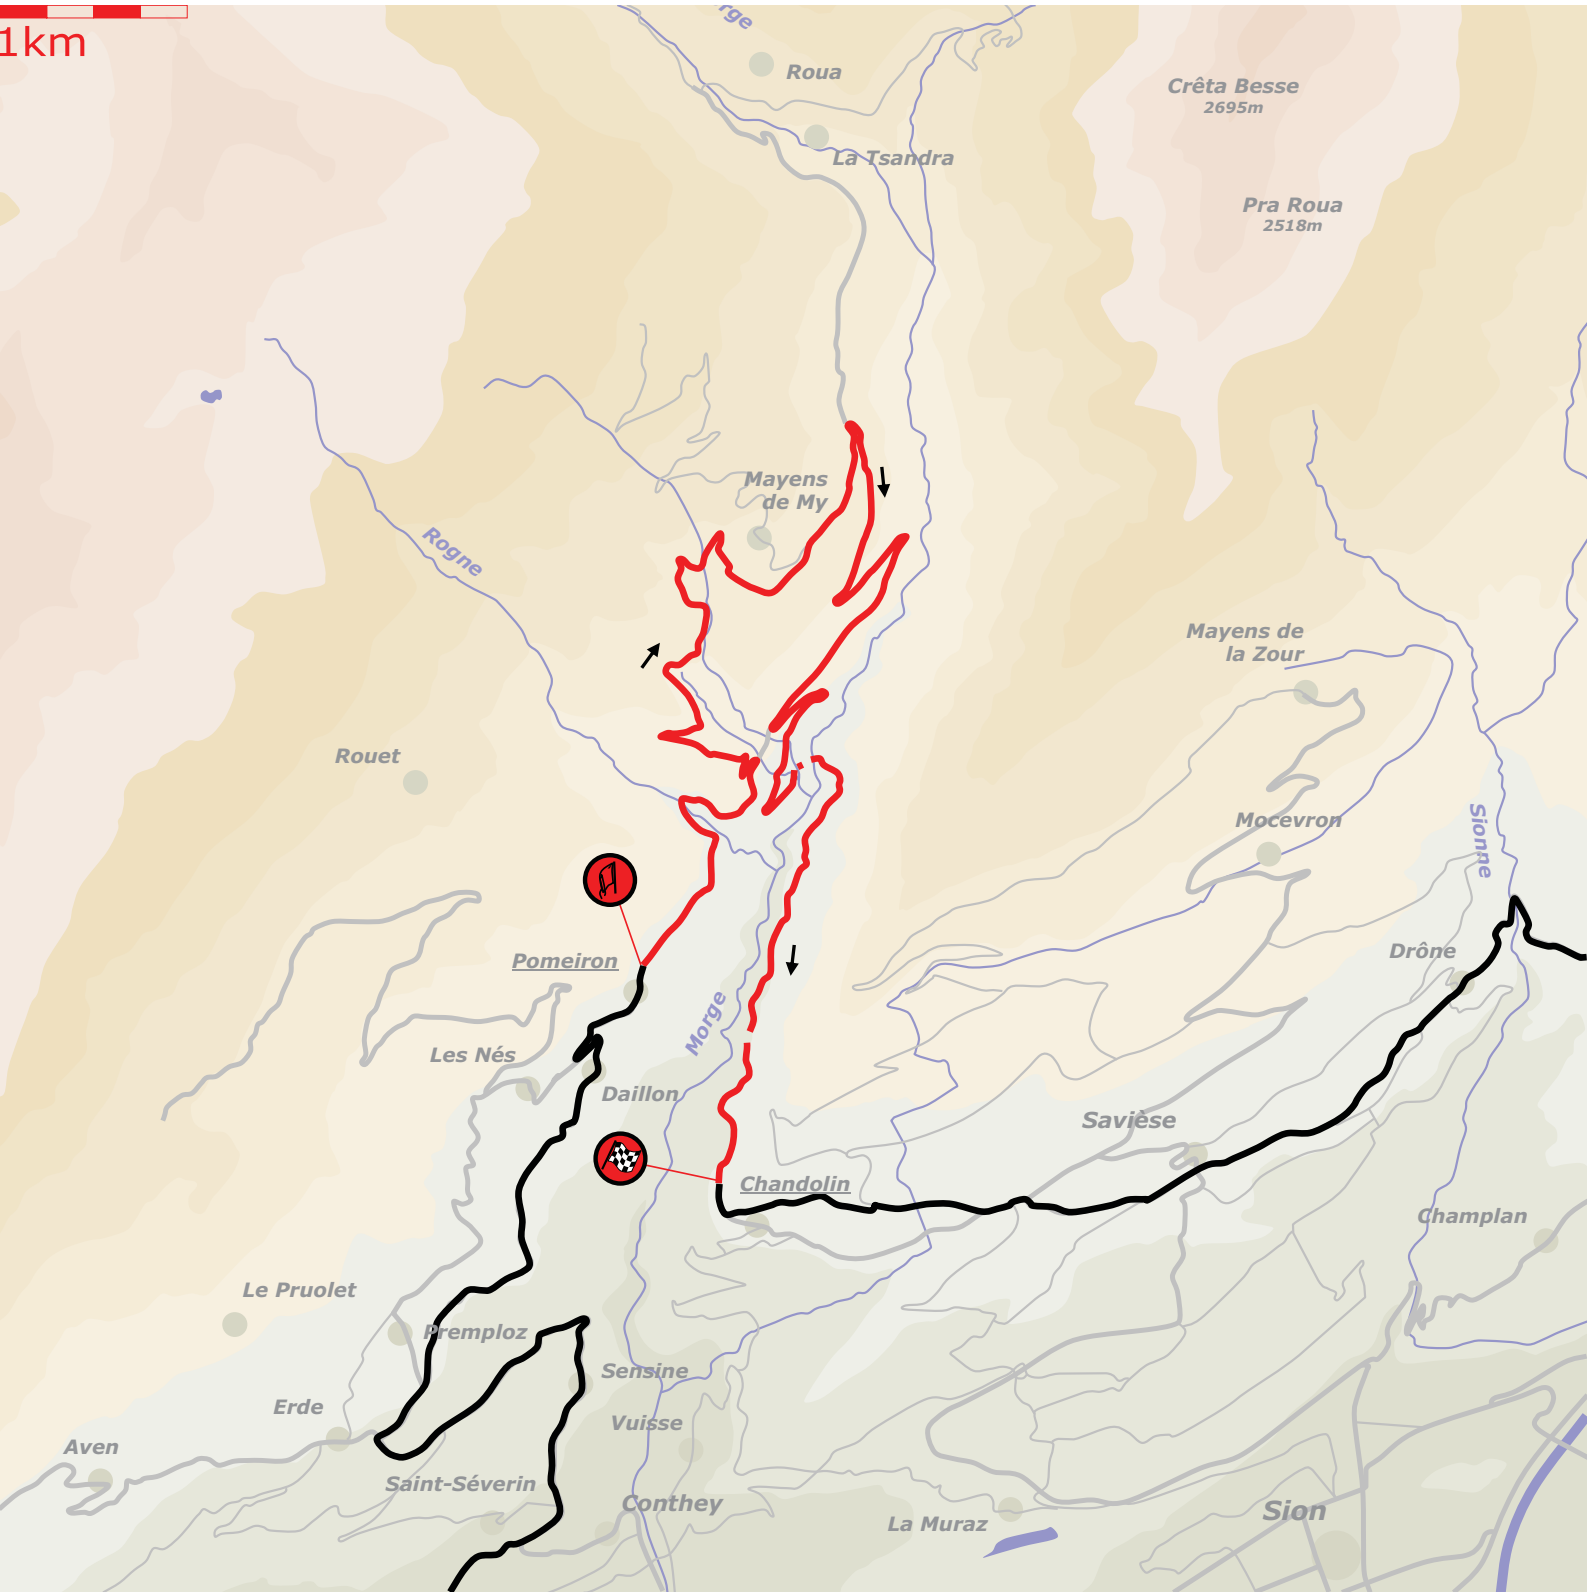

ES 1 Sanetsch

1km