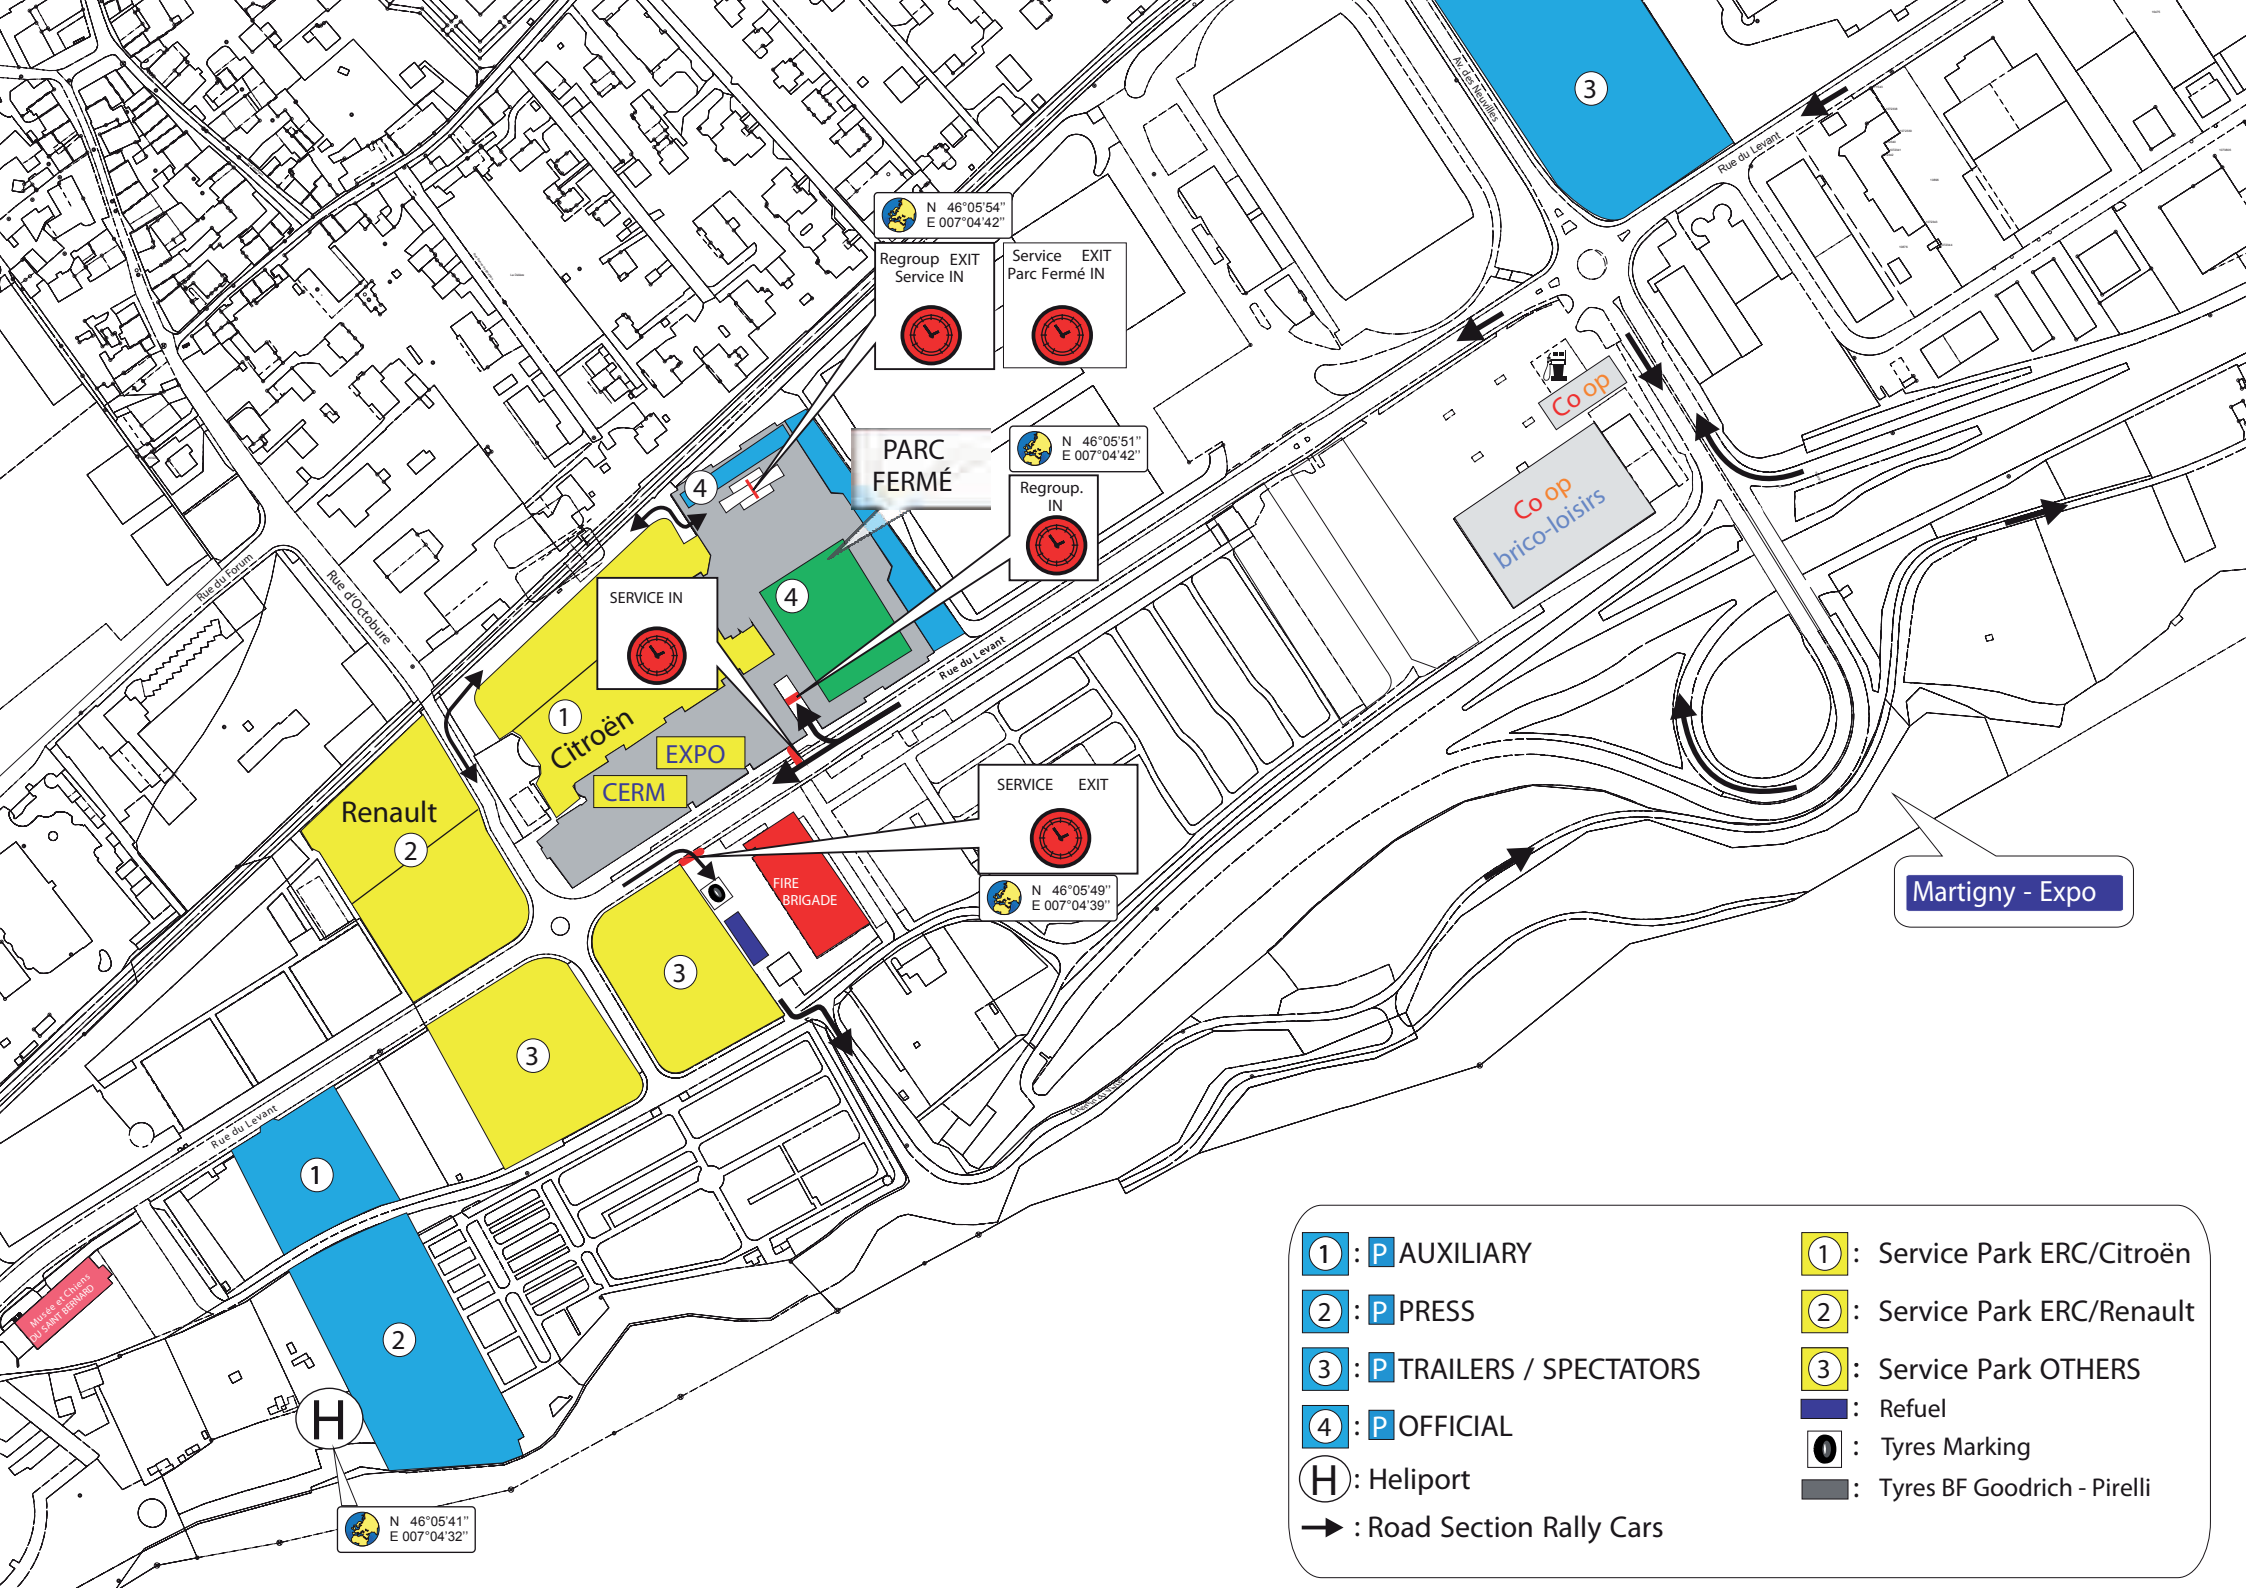

E

9

10

11

F

horaire première voiture

8h15-35

9h13 10h22-42 11h05

12h08 12h41 13h56-14h16

14h39 15h42 16h20 17h15-18h00

Samedi 30/10/10

étape

3

Martigny (CERM)

RZ 6-8

légende:

- 1e boucle
- 2e boucle
- ravitaillement
- épreuve spéciale
- assistance
- regroupement

RIN 2010

horaire première voiture

ARRIVÉE

N 46°05'54"
E 007°04'42"

Regroup. EXIT
Service IN

Service EXIT
Parc Fermé IN

- ① : Service Park ERC/Citroën
- ② : Service Park ERC/Renault
- ③ : Service Park OTHERS
- : Refuel
- : Tyres Marking
- : Tyres BF Goodrich - Pirelli

Martigny - Expo

ES 1 Sanetsch

1km

ES 2 Anzère

1km

ES 3 Crans-Montana