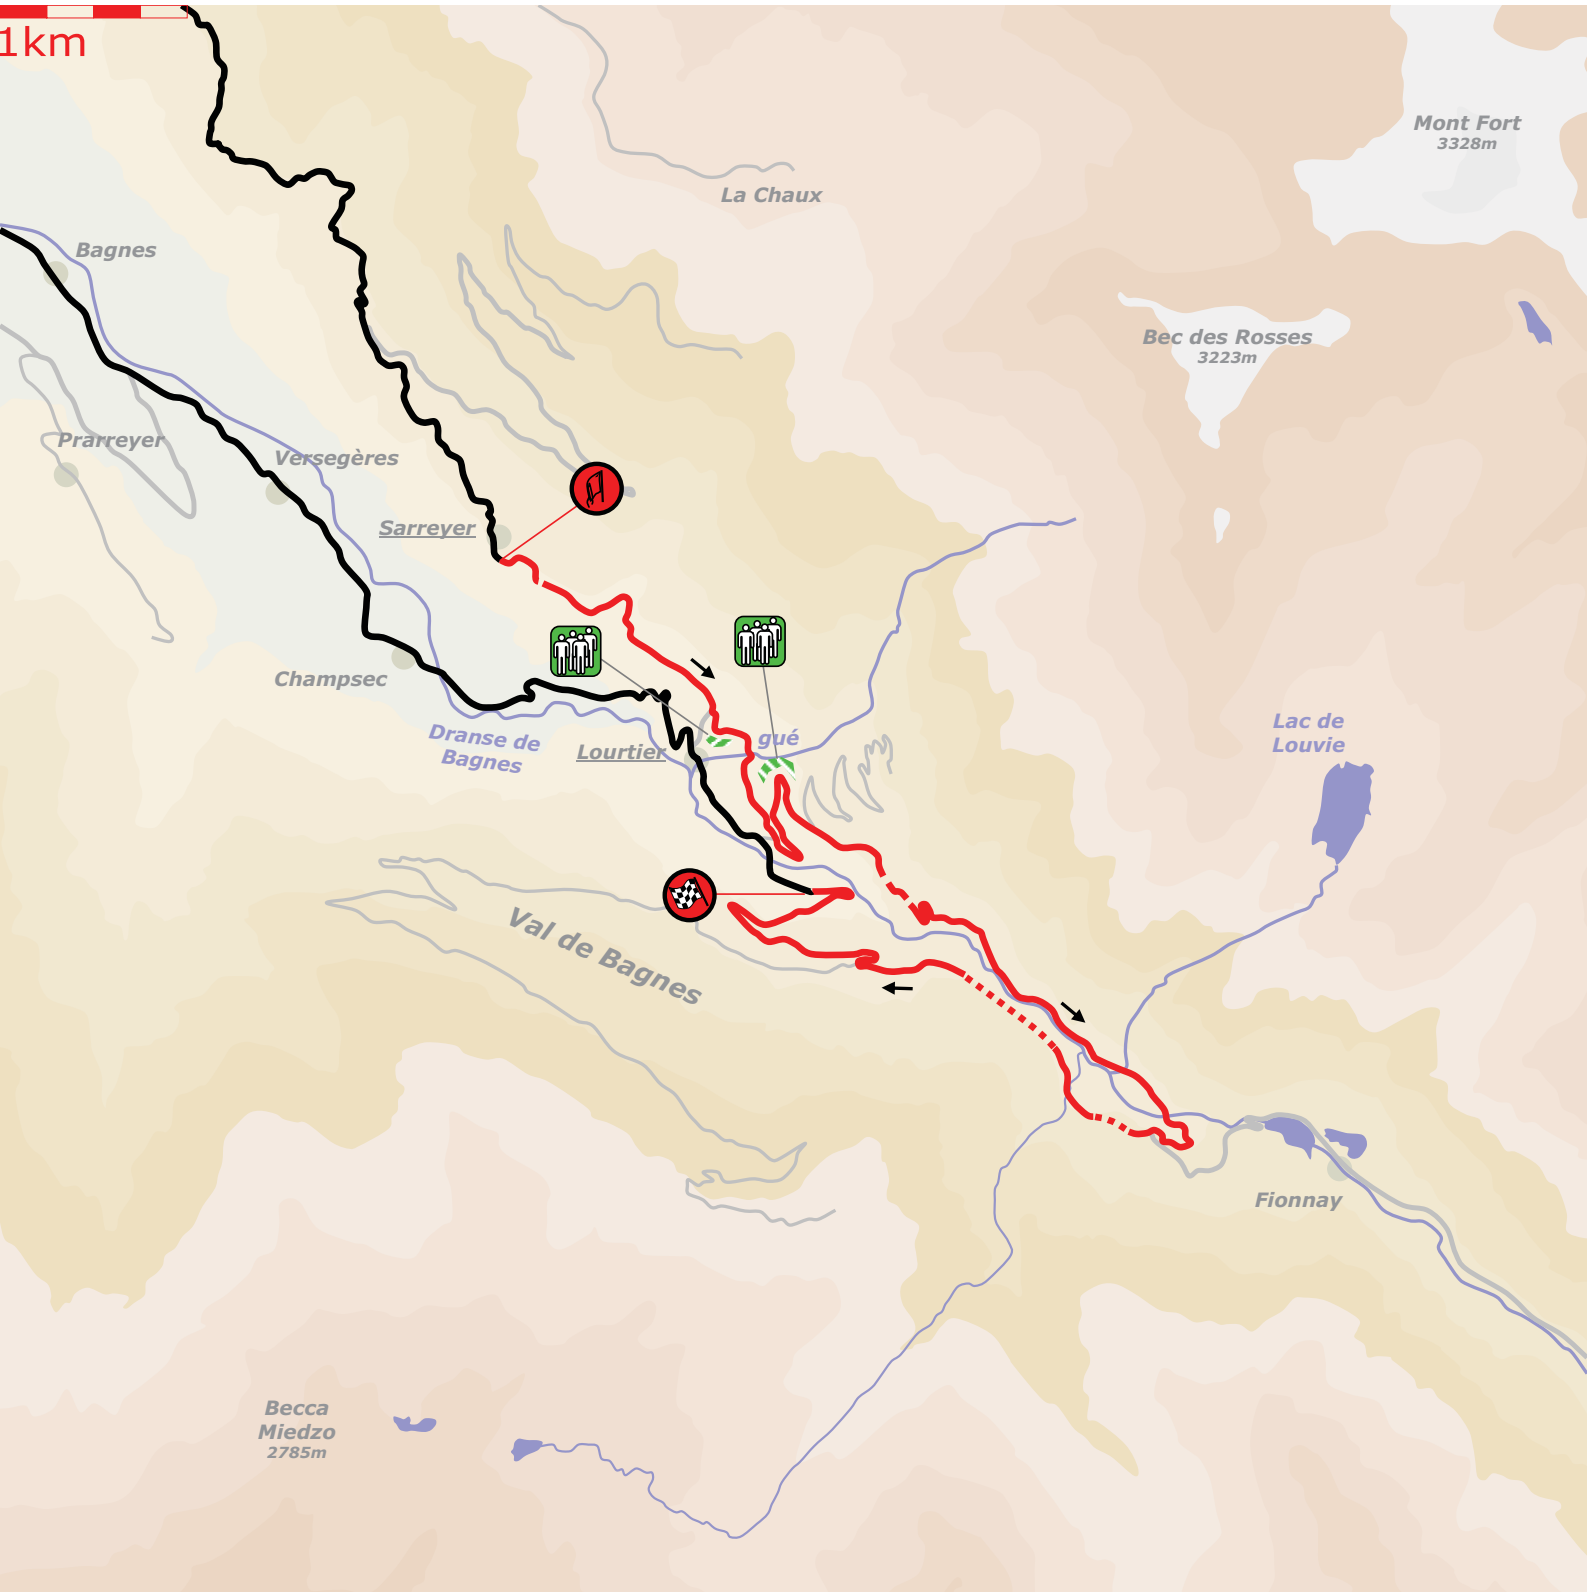

E

9

10

11

F

horaire première voiture

8h15-35

9h13 10h22-42 11h05

- ① : Service Park ERC/Citroën
- ② : Service Park ERC/Renault
- ③ : Service Park OTHERS
- : Refuel
- : Tyres Marking
- : Tyres BF Goodrich - Pirelli

Martigny - Expo

ES 1 Sanetsch

1km

ES 2 Anzère

1km

ES 3 Crans-Montana

1km

ES 4 + 15 Les Casernes Sion

ES 5 Les Cols

1km

ES 6 + 9 Champex

ES 7 + 10 Bagnes

ES 8 + 11 Col des Planches

ES 12 + 16 Nendaz

ES 13 + 17 Veysonnaz

ES 14 + 18 Vercorin