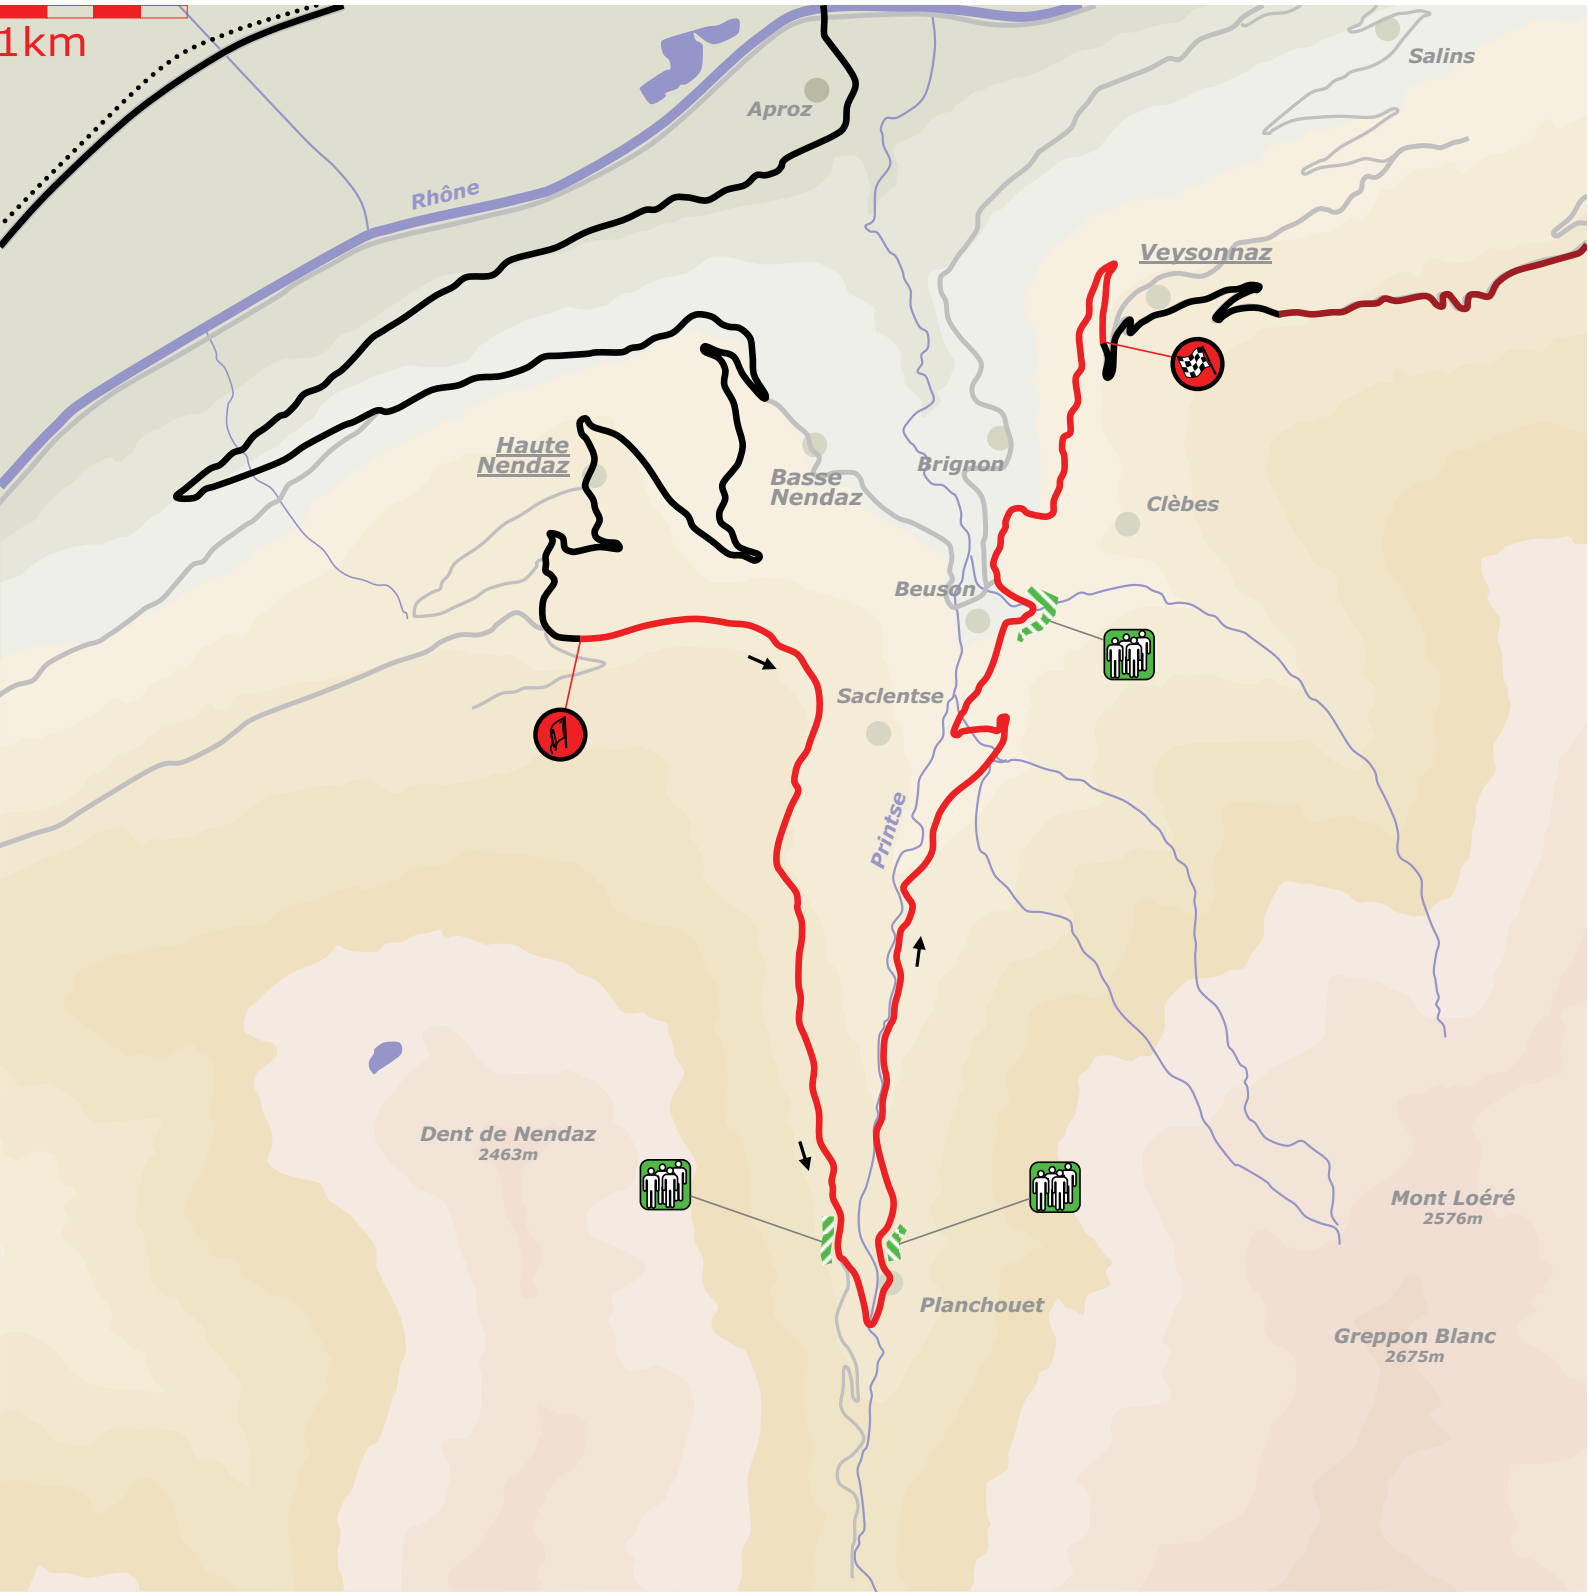

E

9

10

11

F

horaire première voiture

8h15-35

9h13 10h22-42 11h05

- ① : Service Park ERC/Citroën
- ② : Service Park ERC/Renault
- ③ : Service Park OTHERS
- : Refuel
- : Tyres Marking
- : Tyres BF Goodrich - Pirelli

Martigny - Expo

ES 1 Sanetsch

1km

ES 2 Anzère

1km

ES 3 Crans-Montana

1km

ES 4 + 15 Les Casernes Sion

ES 5 Les Cols

1km

ES 6 + 9 Champex

ES 7 + 10 Bagnes

ES 8 + 11 Col des Planches

ES 12 + 16 Nendaz

ES 13 + 17 Veysonnaz

ES 14 + 18 Vercorin