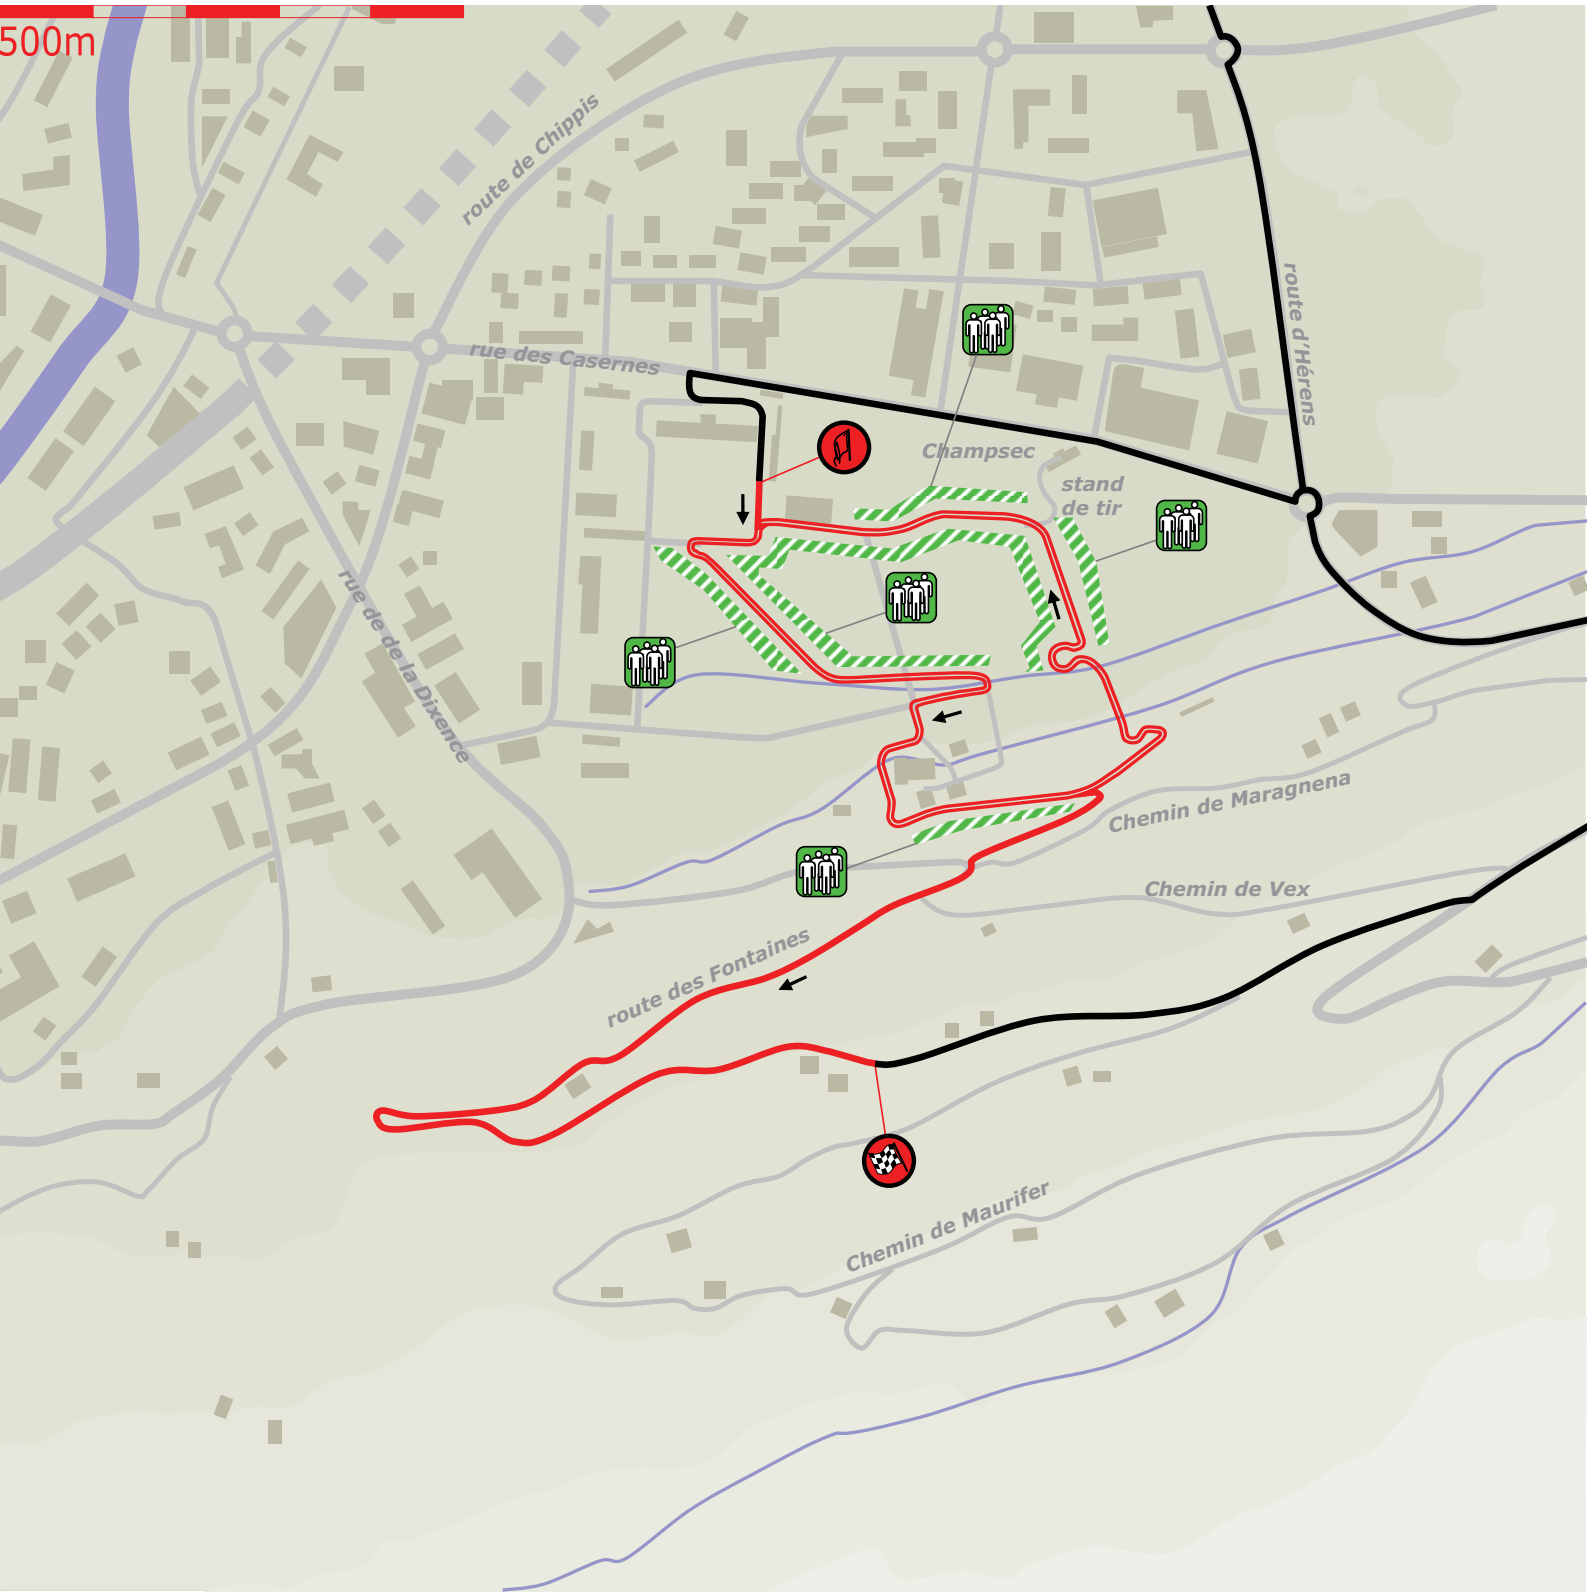

E

9

10

11

F

horaire première voiture

8h15-35

9h13 10h22-42 11h05

- ① : Service Park ERC/Citroën
- ② : Service Park ERC/Renault
- ③ : Service Park OTHERS
- : Refuel
- : Tyres Marking
- : Tyres BF Goodrich - Pirelli

Martigny - Expo

ES 1 Sanetsch

1km

ES 2 Anzère

1km

ES 3 Crans-Montana

1km

ES 4 + 15 Les Casernes Sion

ES 5 Les Cols

1km

ES 6 + 9 Champex

ES 7 + 10 Bagnes

ES 8 + 11 Col des Planches

ES 12 + 16 Nendaz

ES 13 + 17 Veysonnaz

ES 14 + 18 Vercorin