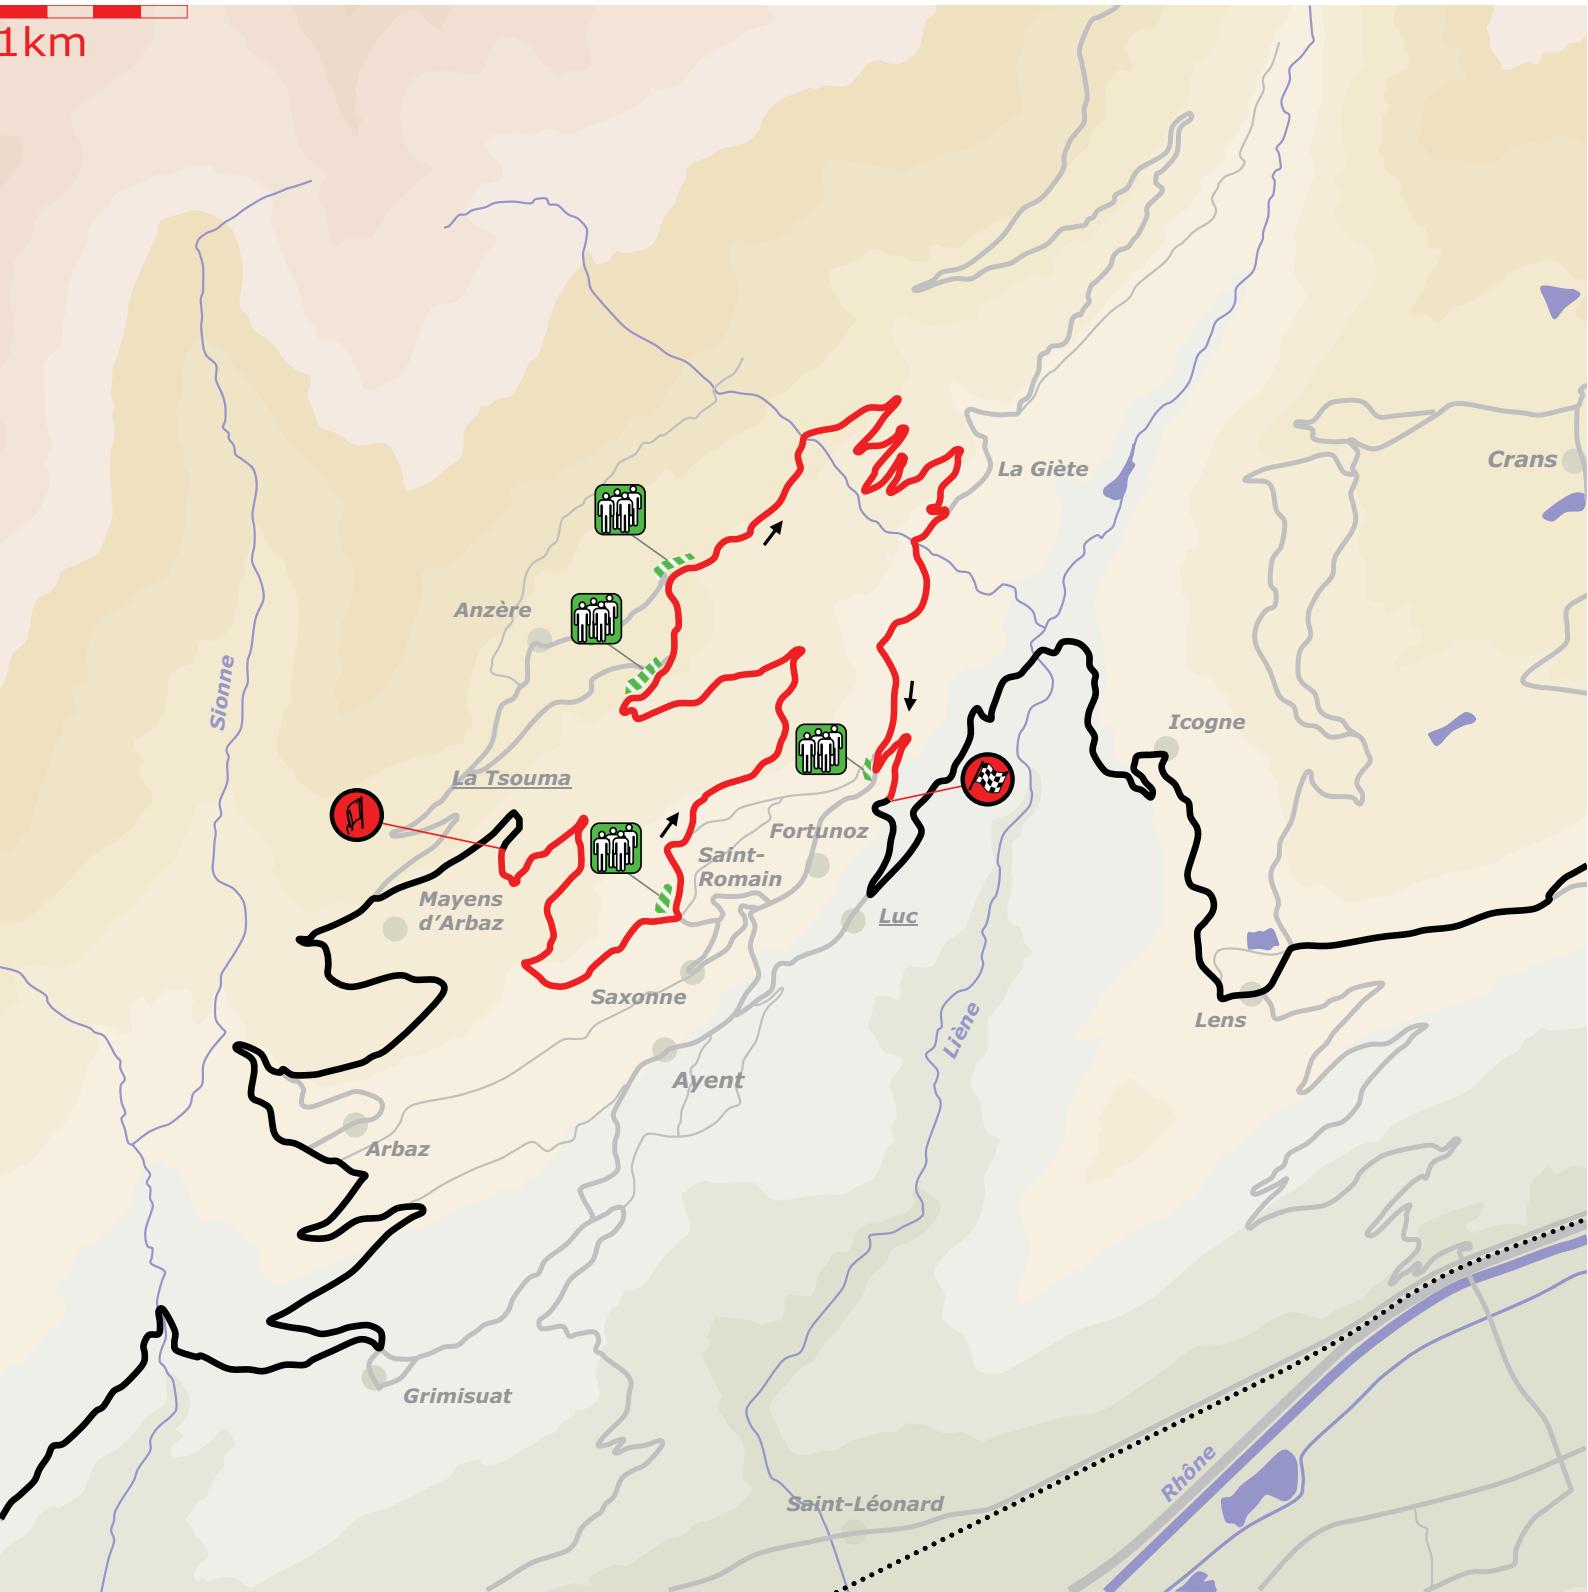

E

9

10

11

F

horaire première voiture

8h15-35

9h13 10h22-42 11h05

- ① : Service Park ERC/Citroën
- ② : Service Park ERC/Renault
- ③ : Service Park OTHERS
- : Refuel
- : Tyres Marking
- : Tyres BF Goodrich - Pirelli

Martigny - Expo

ES 1 Sanetsch

1km

ES 2 Anzère

1km

ES 3 Crans-Montana

1km

ES 4 + 15 Les Casernes Sion

ES 5 Les Cols

1km

ES 6 + 9 Champex

ES 7 + 10 Bagnes

ES 8 + 11 Col des Planches

ES 12 + 16 Nendaz

ES 13 + 17 Veysonnaz

ES 14 + 18 Vercorin