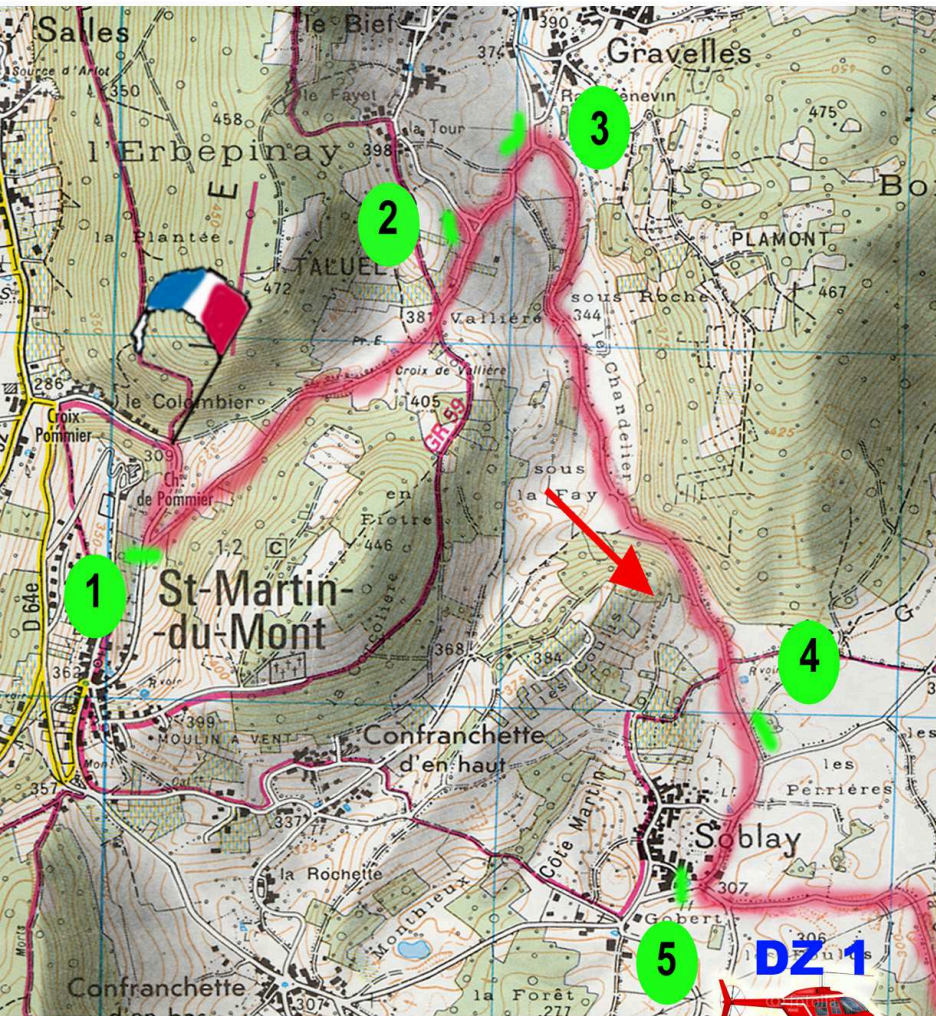

ES 5, 9  
**GRAVELLES**

**Samedi 20/09**  
 ES 5 : 11h06  
 ES 9 : 15h38

ASA Bresse-Bugey

FFSAI

auto sport

envergure

 Zone public  
 Accès et zone interdit au public

**Coordonnées GPS DZ 1**

Lat 46.0966  
 Long 5.3484  
 Alti 285 m