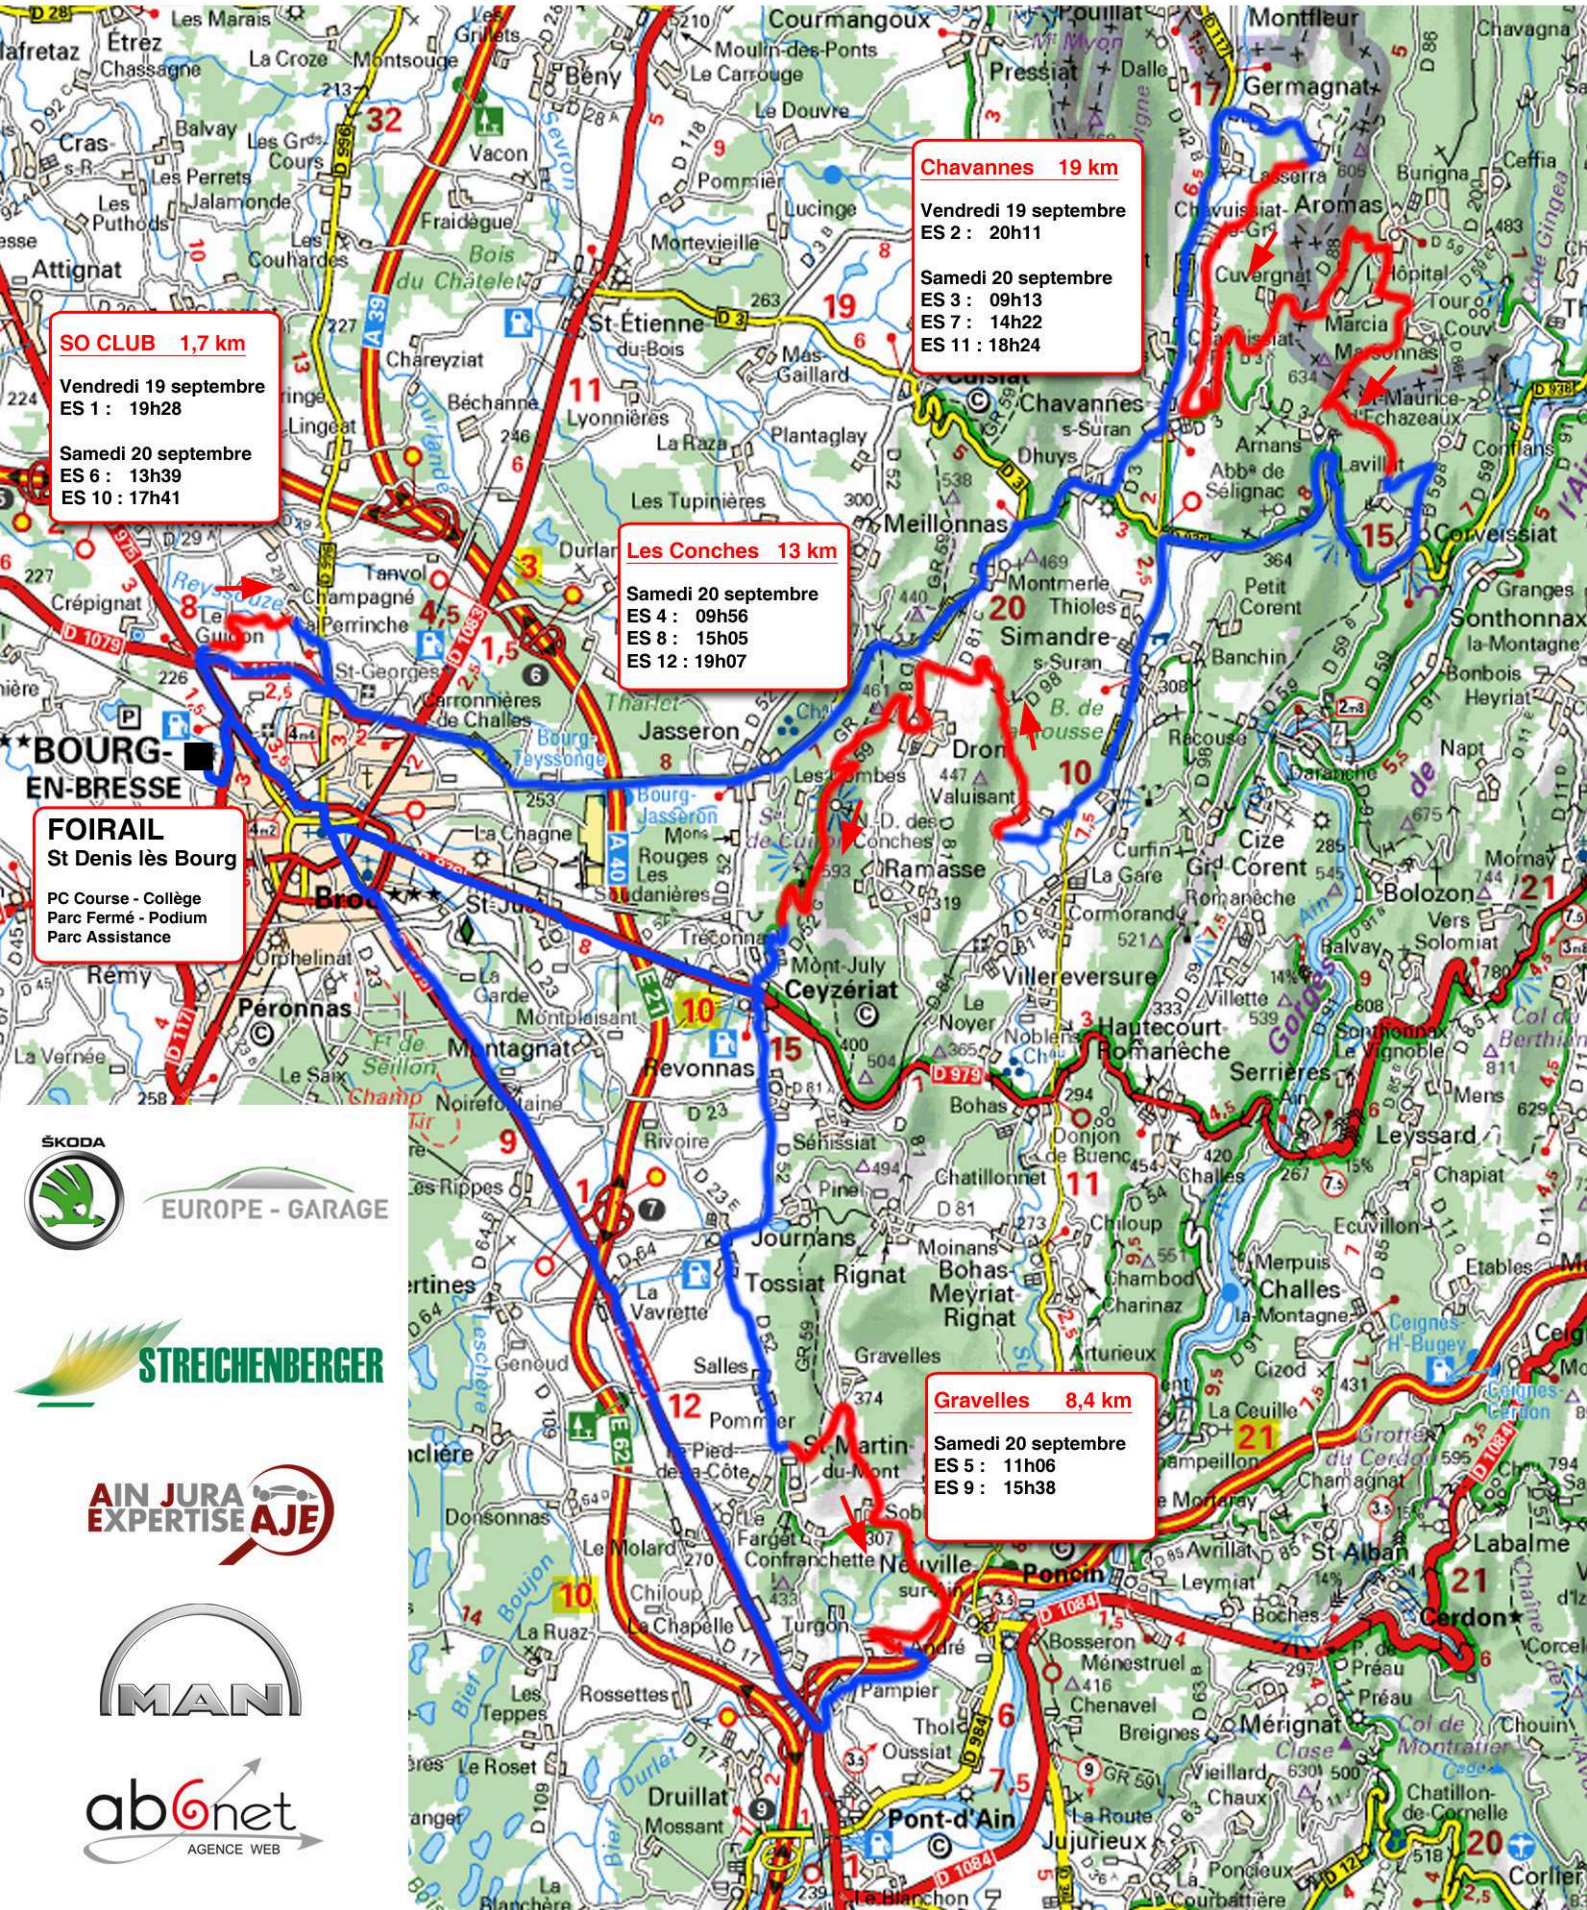

**auto  
 sport**  
 Championnat Suisse Rallye  
 events & logistique  
 envergure

**SO CLUB 1,7 km**  
 Vendredi 19 septembre  
 ES 1 : 19h28  
 Samedi 20 septembre  
 ES 6 : 13h39  
 ES 10 : 17h41

**Chavannes 19 km**  
 Vendredi 19 septembre  
 ES 2 : 20h11  
 Samedi 20 septembre  
 ES 3 : 09h13  
 ES 7 : 14h22  
 ES 11 : 18h24

**Les Conches 13 km**  
 Samedi 20 septembre  
 ES 4 : 09h56  
 ES 8 : 15h05  
 ES 12 : 19h07

**FOIRAIL**  
 St Denis les Bourg  
 PC Course - Collège  
 Parc Fermé - Podium  
 Parc Assistance

**Gravelles 8,4 km**  
 Samedi 20 septembre  
 ES 5 : 11h06  
 ES 9 : 15h38

# LE RALLYE DU SURAN - LES HORAIRES

## RALLYE NATIONAL DU SURAN

*Coupe de France des Rallyes*  
*Championnat Suisse des Rallyes*  
**ITINERAIRE et CONTRÔLES**

Lever du soleil 07h32

**Etape 1** **Vendredi 19 septembre 2014**

CH	Lieux	ES	Liaison	Total	T.I.	1ère voit
ES		Distance	Distance	Distance		
	<b>Départ Etape 1</b>					
	Parc Fermé SORTIE Foirail St Denis les Bourg					
CH 0	<b>Podium Foirail St Denis les Bourg</b>					19:00
CH 0A	Service Entrée Foirail St Denis les Bourg		0	0	0	19:00
	<b>Service A Foirail</b>	<b>0,00</b>	<b>0</b>	<b>0,00</b>	<b>00:15</b>	
<b>1</b>	<b>Prochain Refuel</b>	<b>0,00</b>	<b>64,70</b>	<b>85,40</b>		
CH 0B	Service Sortie Foirail St Denis les Bourg		0	0		19:15
CH 1	Chemin de Laviolles 100 m après X		3,00	3,00	00:10	19:25
<b>ES 1</b>	<b>SO CLUB</b>	<b>1,70</b>				<b>19:28</b>
CH 2	Germagnat sur C202 100 m après X D86		27,70	32,40	00:40	20:08
<b>ES 2</b>	<b>Chavannes - Aromas - Lavillat</b>	<b>19,00</b>				<b>20:11</b>
CH 3	<b>Podium Foirail St Denis les Bourg</b>		34,00	85,40	00:50	21:01
	Parc Fermé Foirail St Denis les Bourg					
	<b>Total Etape 1</b>	<b>20,70</b>	<b>64,70</b>	<b>85,40</b>		<b>19,64%</b>