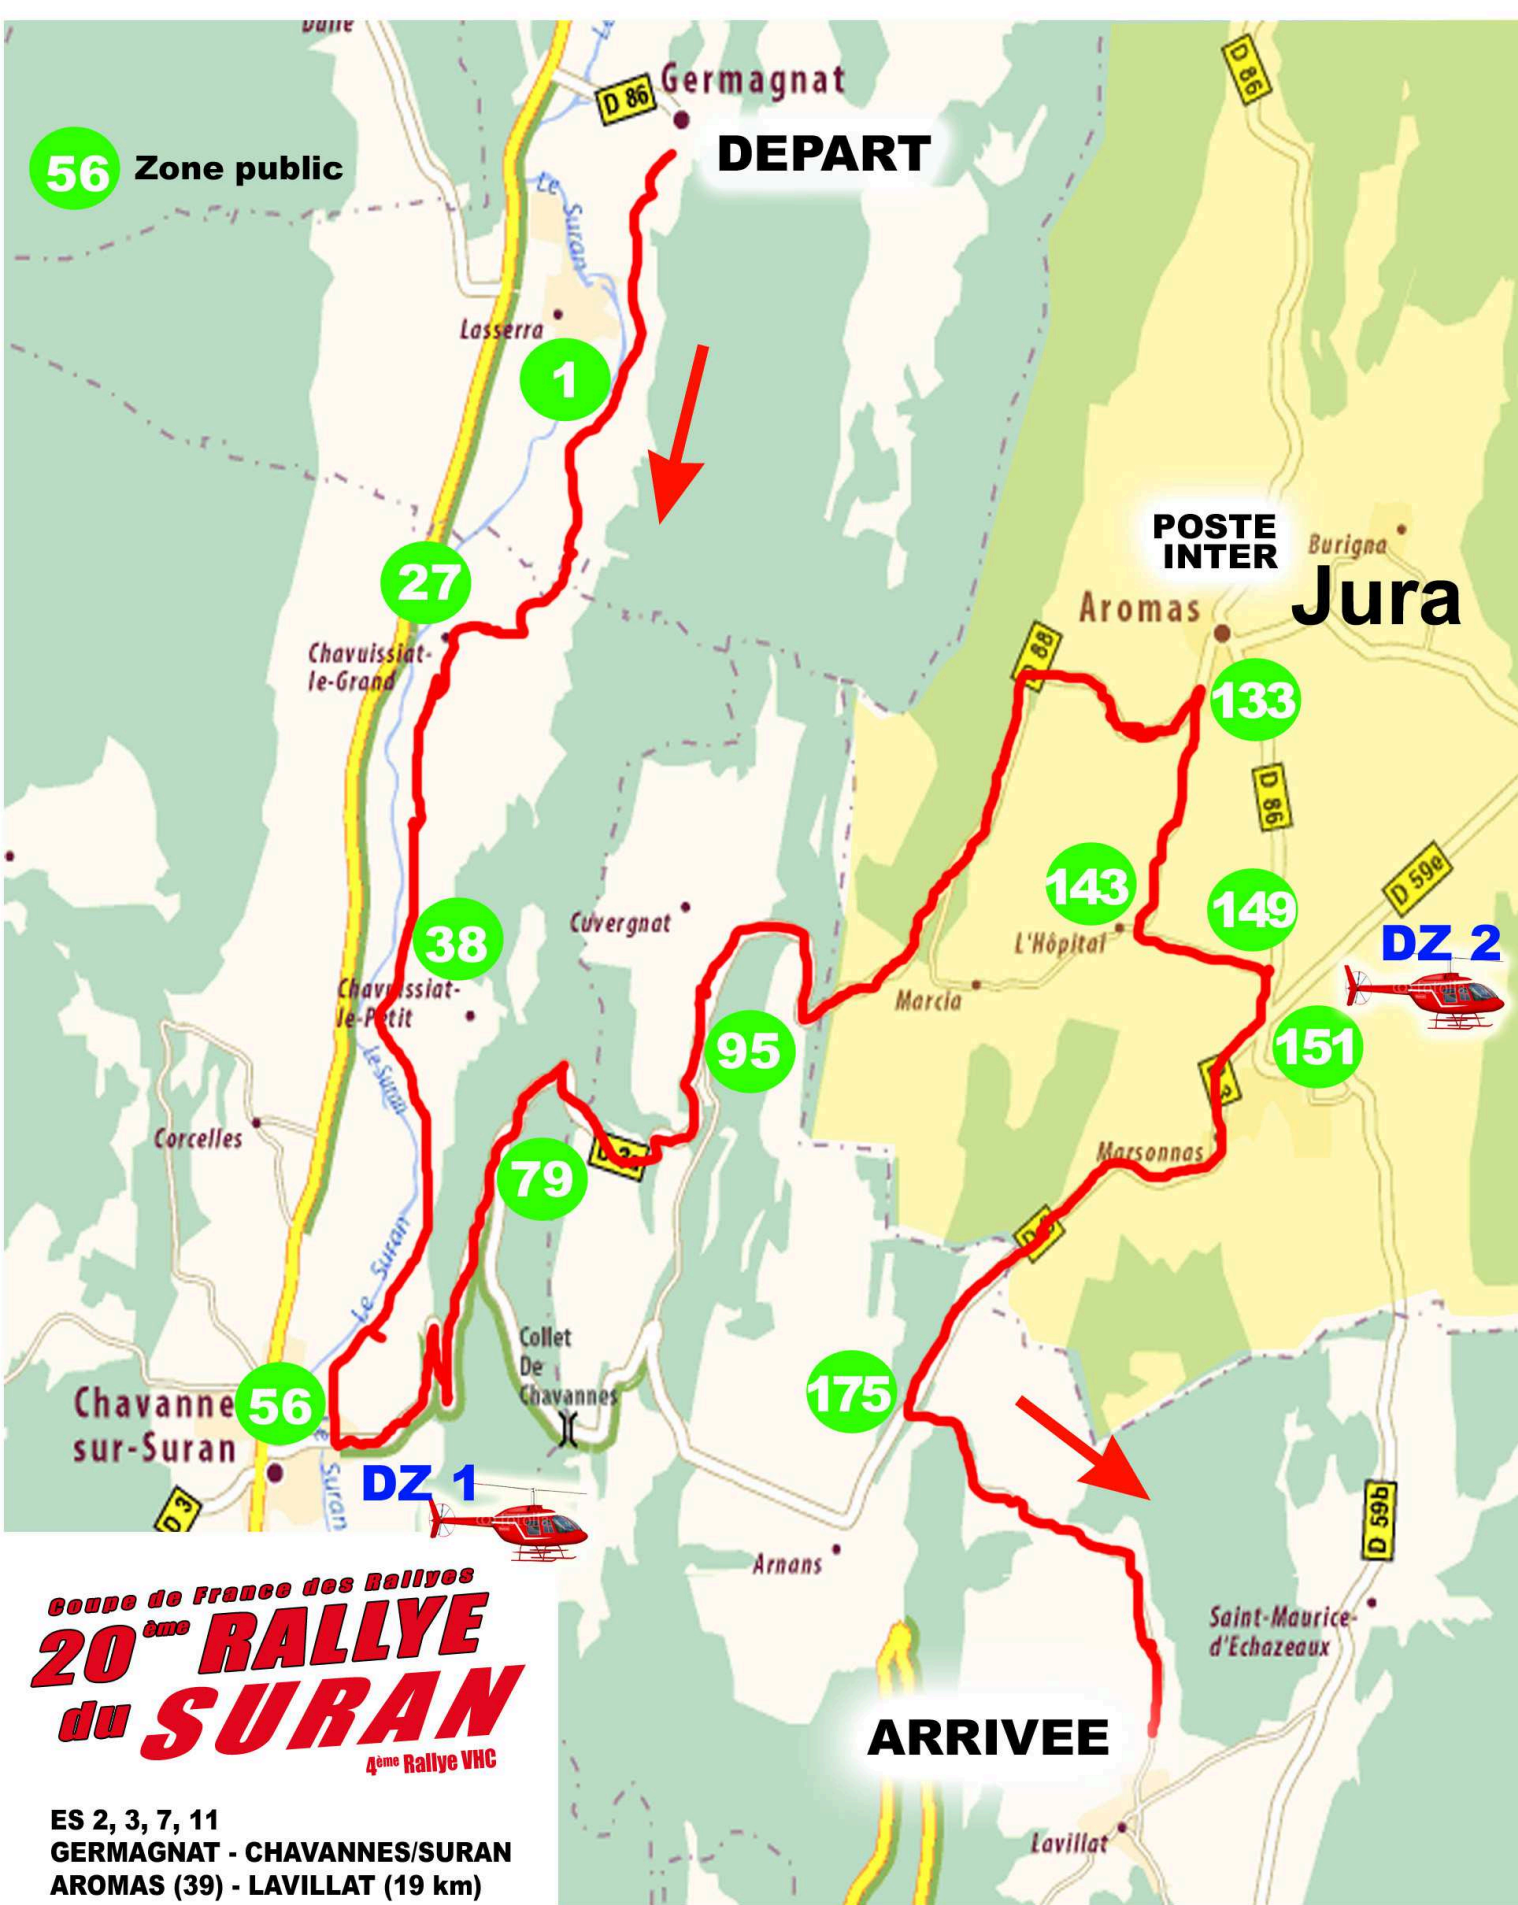

# LE RALLYE DU SURAN - LES HORAIRES

Section 2

Section 3

Section 4

Coucher du soleil 19h53

# 20ème Rallye du Suran

19,20 septembre 2014

**ES 1, 6, 10**  
**So-Club**  
**Vendredi 19/09**  
**ES 1 : 19h28**

**Samedi 20/09**  
**ES 6 : 13h39**  
**ES 10 : 17h41**

Coupe de France des Rallyes  
**20<sup>ème</sup> RALLYE**  
**du SURAN**  
 4<sup>ème</sup> Rallye VHC