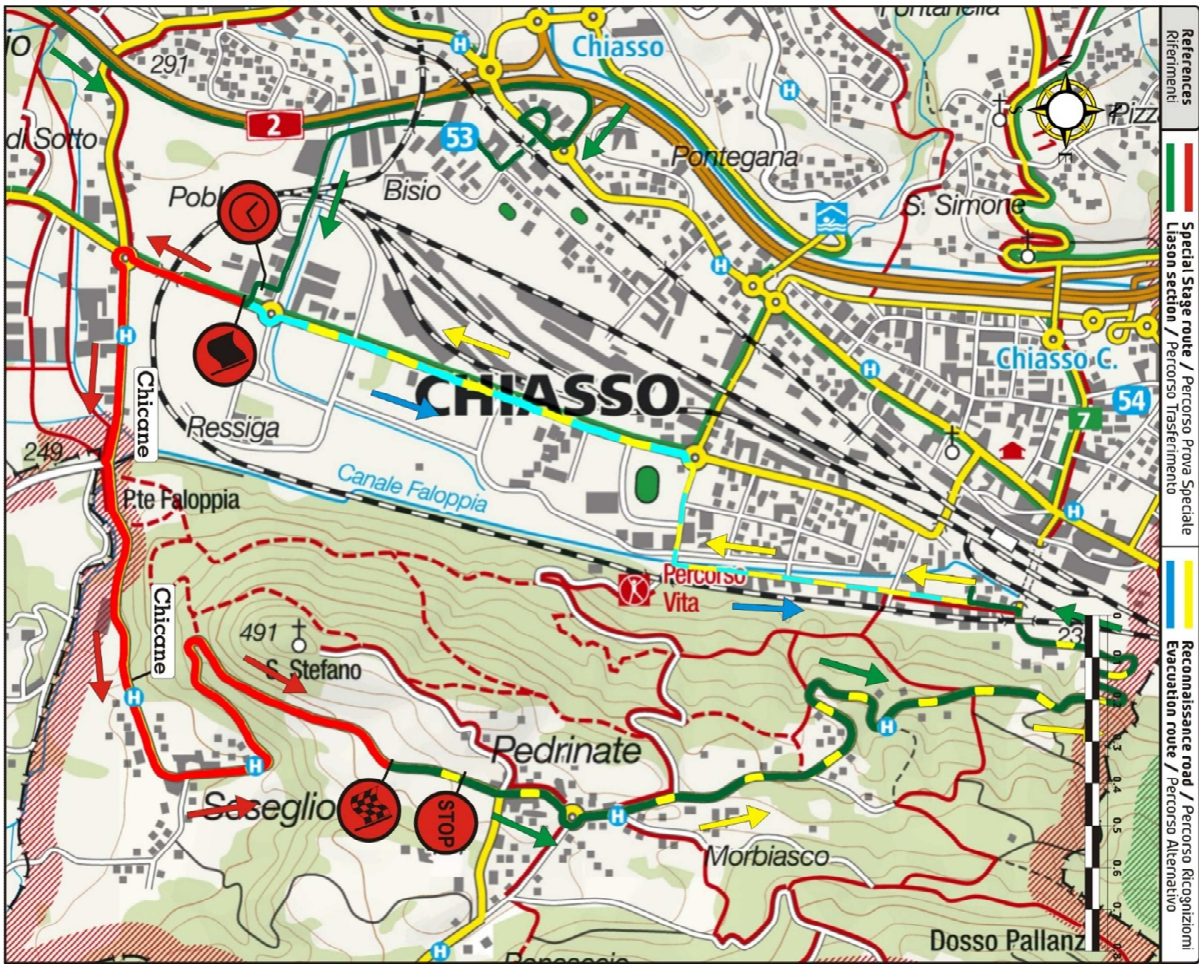

**"Isone"**  
PS 2/3/5 - Km. 6.74

**"Valcolla"**  
PS 1/4 - Km. 14.58

**"Penz"**  
PS 6 - Km. 2.98

	Start	-	Finish
	Partenza	-	Arrivo
	Liasion Section		
	Special Stage		
	Regrouping		
	Service Park		

**LOGISTICA 31.08.18**

**BALERNA - CHIASSO**

**Cerimonia presentazione  
ARRIVO - 01.09.2018**

**CONTROLLI AMMINISTRATIVI  
DIREZIONE GARA - CRONOMETRISTI  
SALA STAMPA - JURY  
RISTORANTE BORGVECCCHIO - BALERNA**

**CONTROLLI TECNICI  
RIORDINO NOTTURNO**

**P-CARRELLI**

**POSTEGGIO MEZZI ASSISTENZA**

**PARCHEGGIO PRE CERIMONIA 31.08.2108  
PARCHEGGIO CO FINALE per attesa premiazione 1.9.18**

**RALLY RONDE DEL TICINO 2018 - 31.08.2018 - 1.09.2018**

# 21 Rally Ronde

DEL TICINO  
 31 AGOSTO - 1 SETTEMBRE 2018