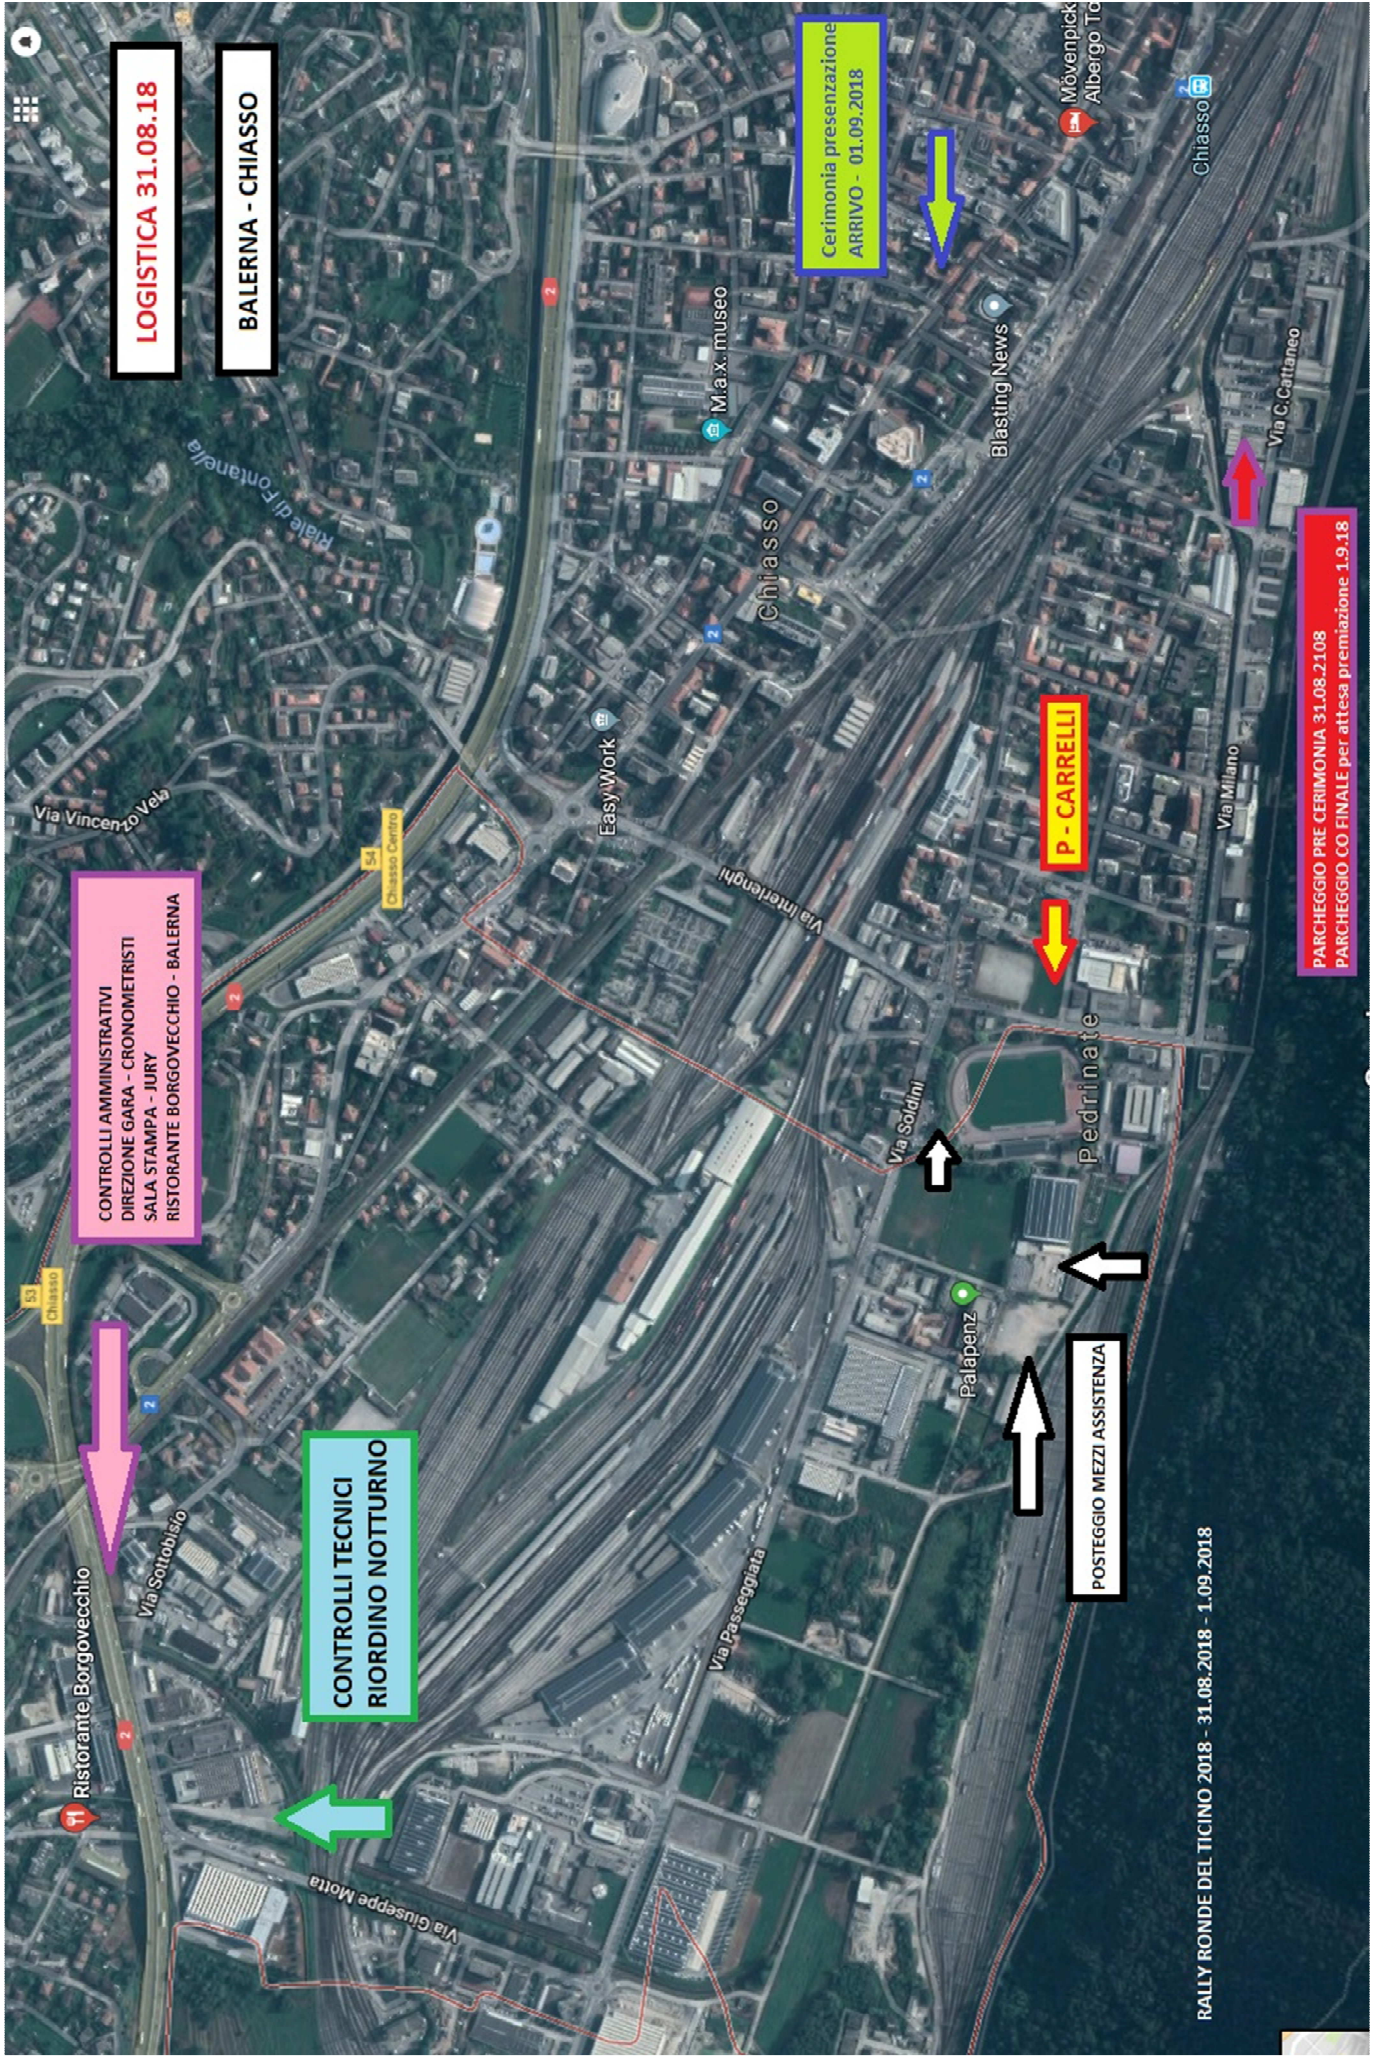

**"Isone"**  
PS 2/3/5 - Km. 6.74

**"Valcolla"**  
PS 1/4 - Km. 14.58

**"Penz"**  
PS 6 - Km. 2.98

	Start	-	Finish
	Partenza	-	Arrivo
	Liasion Section		
	Special Stage		
	Regrouping		
	Service Park		

**LOGISTICA 31.08.18**

**BALERNA - CHIASSO**

**Cerimonia presentazione  
ARRIVO - 01.09.2018**

**CONTROLLI AMMINISTRATIVI  
DIREZIONE GARA - CRONOMETRISTI  
SALA STAMPA - JURY  
RISTORANTE BORGVECCCHIO - BALERNA**

**CONTROLLI TECNICI  
RIORDINO NOTTURNO**

**P-CARRELLI**

**POSTEGGIO MEZZI ASSISTENZA**

**PARCHEGGIO PRE CERIMONIA 31.08.2108  
PARCHEGGIO CO FINALE per attesa premiazione 1.9.18**

**RALLY RONDE DEL TICINO 2018 - 31.08.2018 - 1.09.2018**

# 21 Rally Ronde

DEL TICINO  
 31 AGOSTO - 1 SETTEMBRE 2018