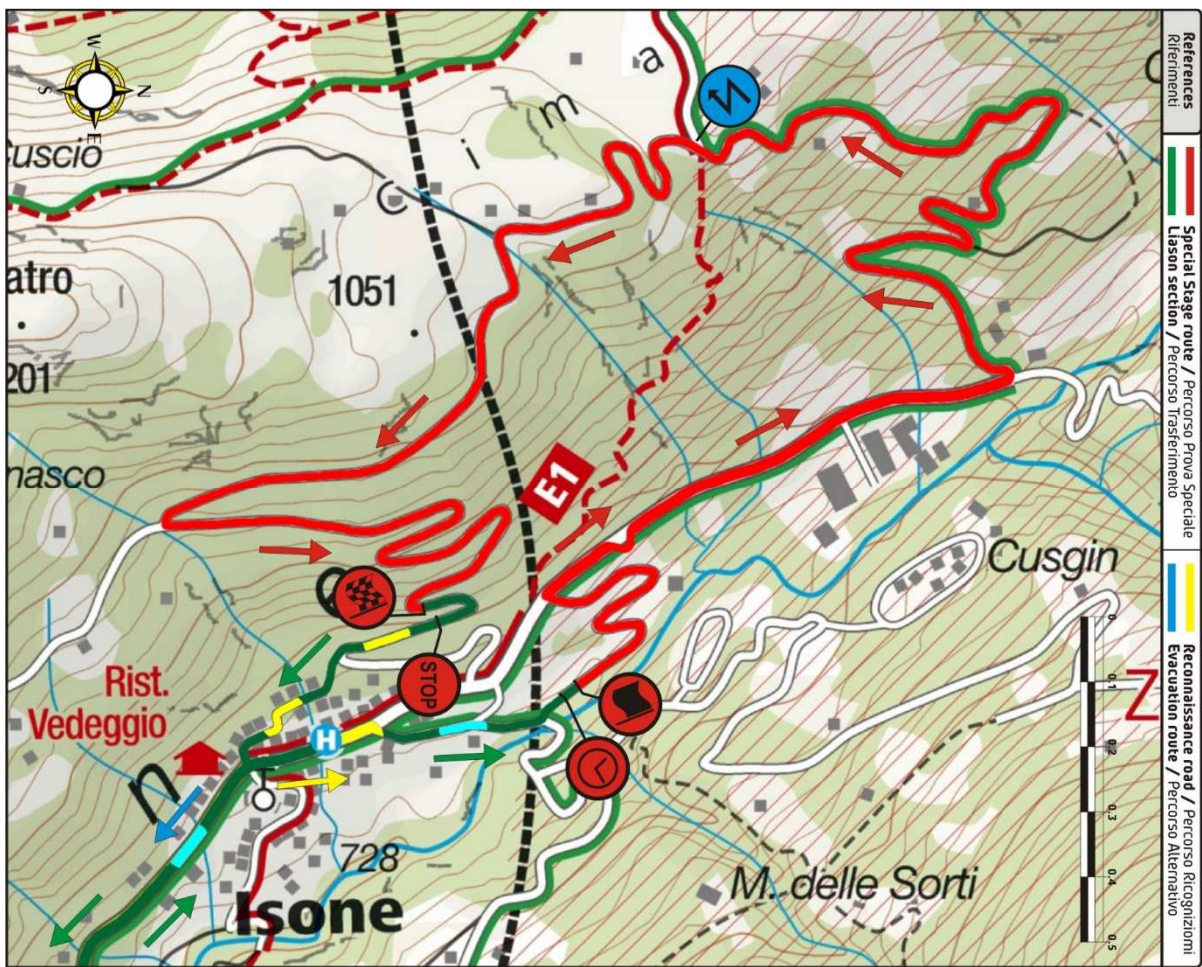

**"Isone"**  
PS 2/3/5 - Km. 6.74

**"Valcolla"**  
PS 1/4 - Km. 14.58

**"Penz"**  
PS 6 - Km. 2.98

	Start	-	Finish
	Partenza	-	Arrivo
	Liasion Section		
	Special Stage		
	Regrouping		
	Service Park		

**LOGISTICA 31.08.18**

**BALERNA - CHIASSO**

**Cerimonia presentazione  
ARRIVO - 01.09.2018**

**CONTROLLI AMMINISTRATIVI  
DIREZIONE GARA - CRONOMETRISTI  
SALA STAMPA - JURY  
RISTORANTE BORGVECCCHIO - BALERNA**

**CONTROLLI TECNICI  
RIORDINO NOTTURNO**

# 21 Rally Ronde

DEL TICINO  
 31 AGOSTO - 1 SETTEMBRE 2018