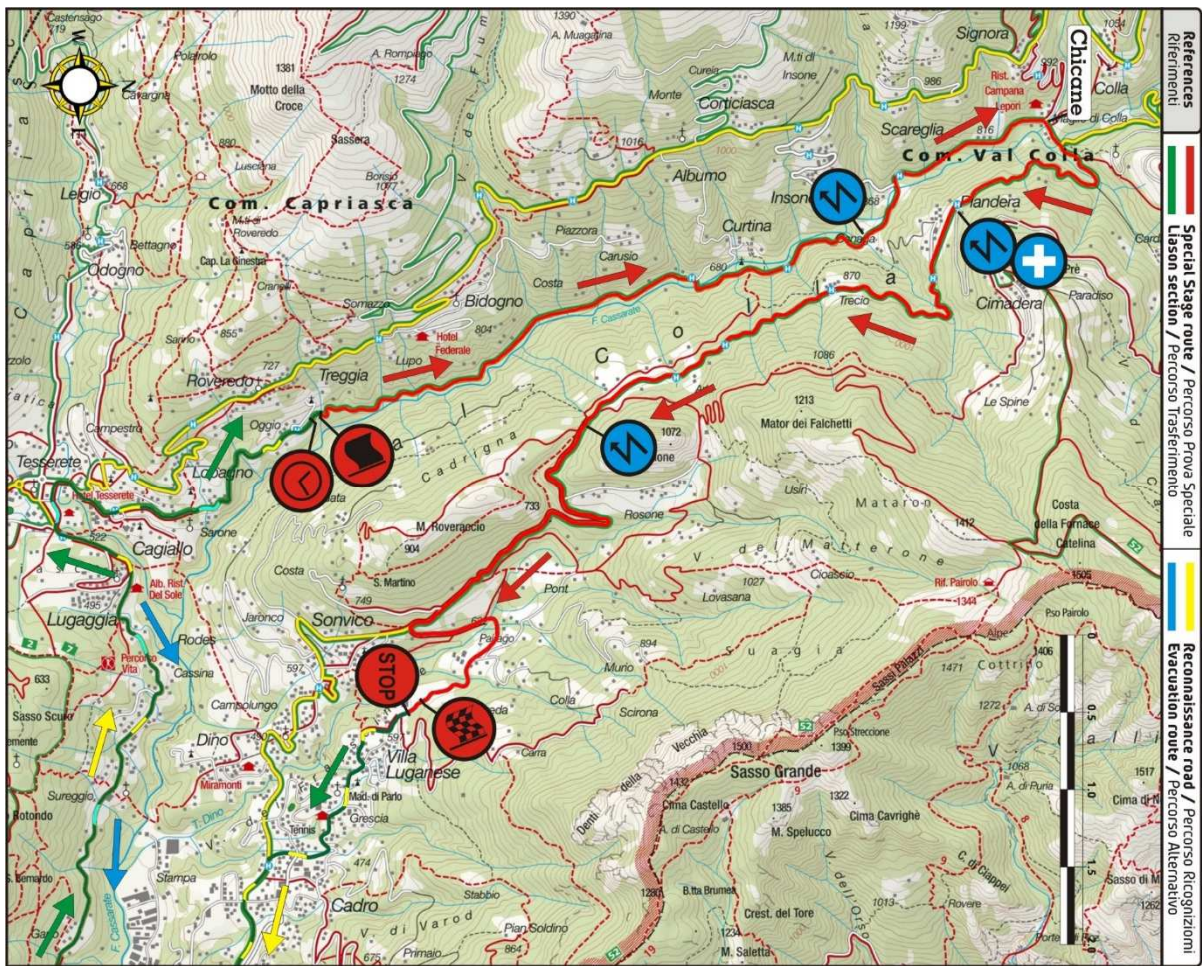

**"Isone"**  
PS 2/3/5 - Km. 6.74

**"Valcolla"**  
PS 1/4 - Km. 14.58

**"Penz"**  
PS 6 - Km. 2.98

	Start	-	Finish
	Partenza	-	Arrivo
	Liasion Section		
	Special Stage		
	Regrouping		
	Service Park		

**LOGISTICA 31.08.18**

**BALERNA - CHIASSO**

**Cerimonia presentazione  
ARRIVO - 01.09.2018**

**CONTROLLI AMMINISTRATIVI  
DIREZIONE GARA - CRONOMETRISTI  
SALA STAMPA - JURY  
RISTORANTE BORGVECCCHIO - BALERNA**

**CONTROLLI TECNICI  
RIORDINO NOTTURNO**

**P-CARRELLI**

**POSTEGGIO MEZZI ASSISTENZA**

**PARCHEGGIO PRE CERIMONIA 31.08.2108  
PARCHEGGIO CO FINALE per attesa premiazione 1.9.18**

**RALLY RONDE DEL TICINO 2018 - 31.08.2018 - 1.09.2018**

# 21 Rally Ronde

DEL TICINO  
 31 AGOSTO - 1 SETTEMBRE 2018