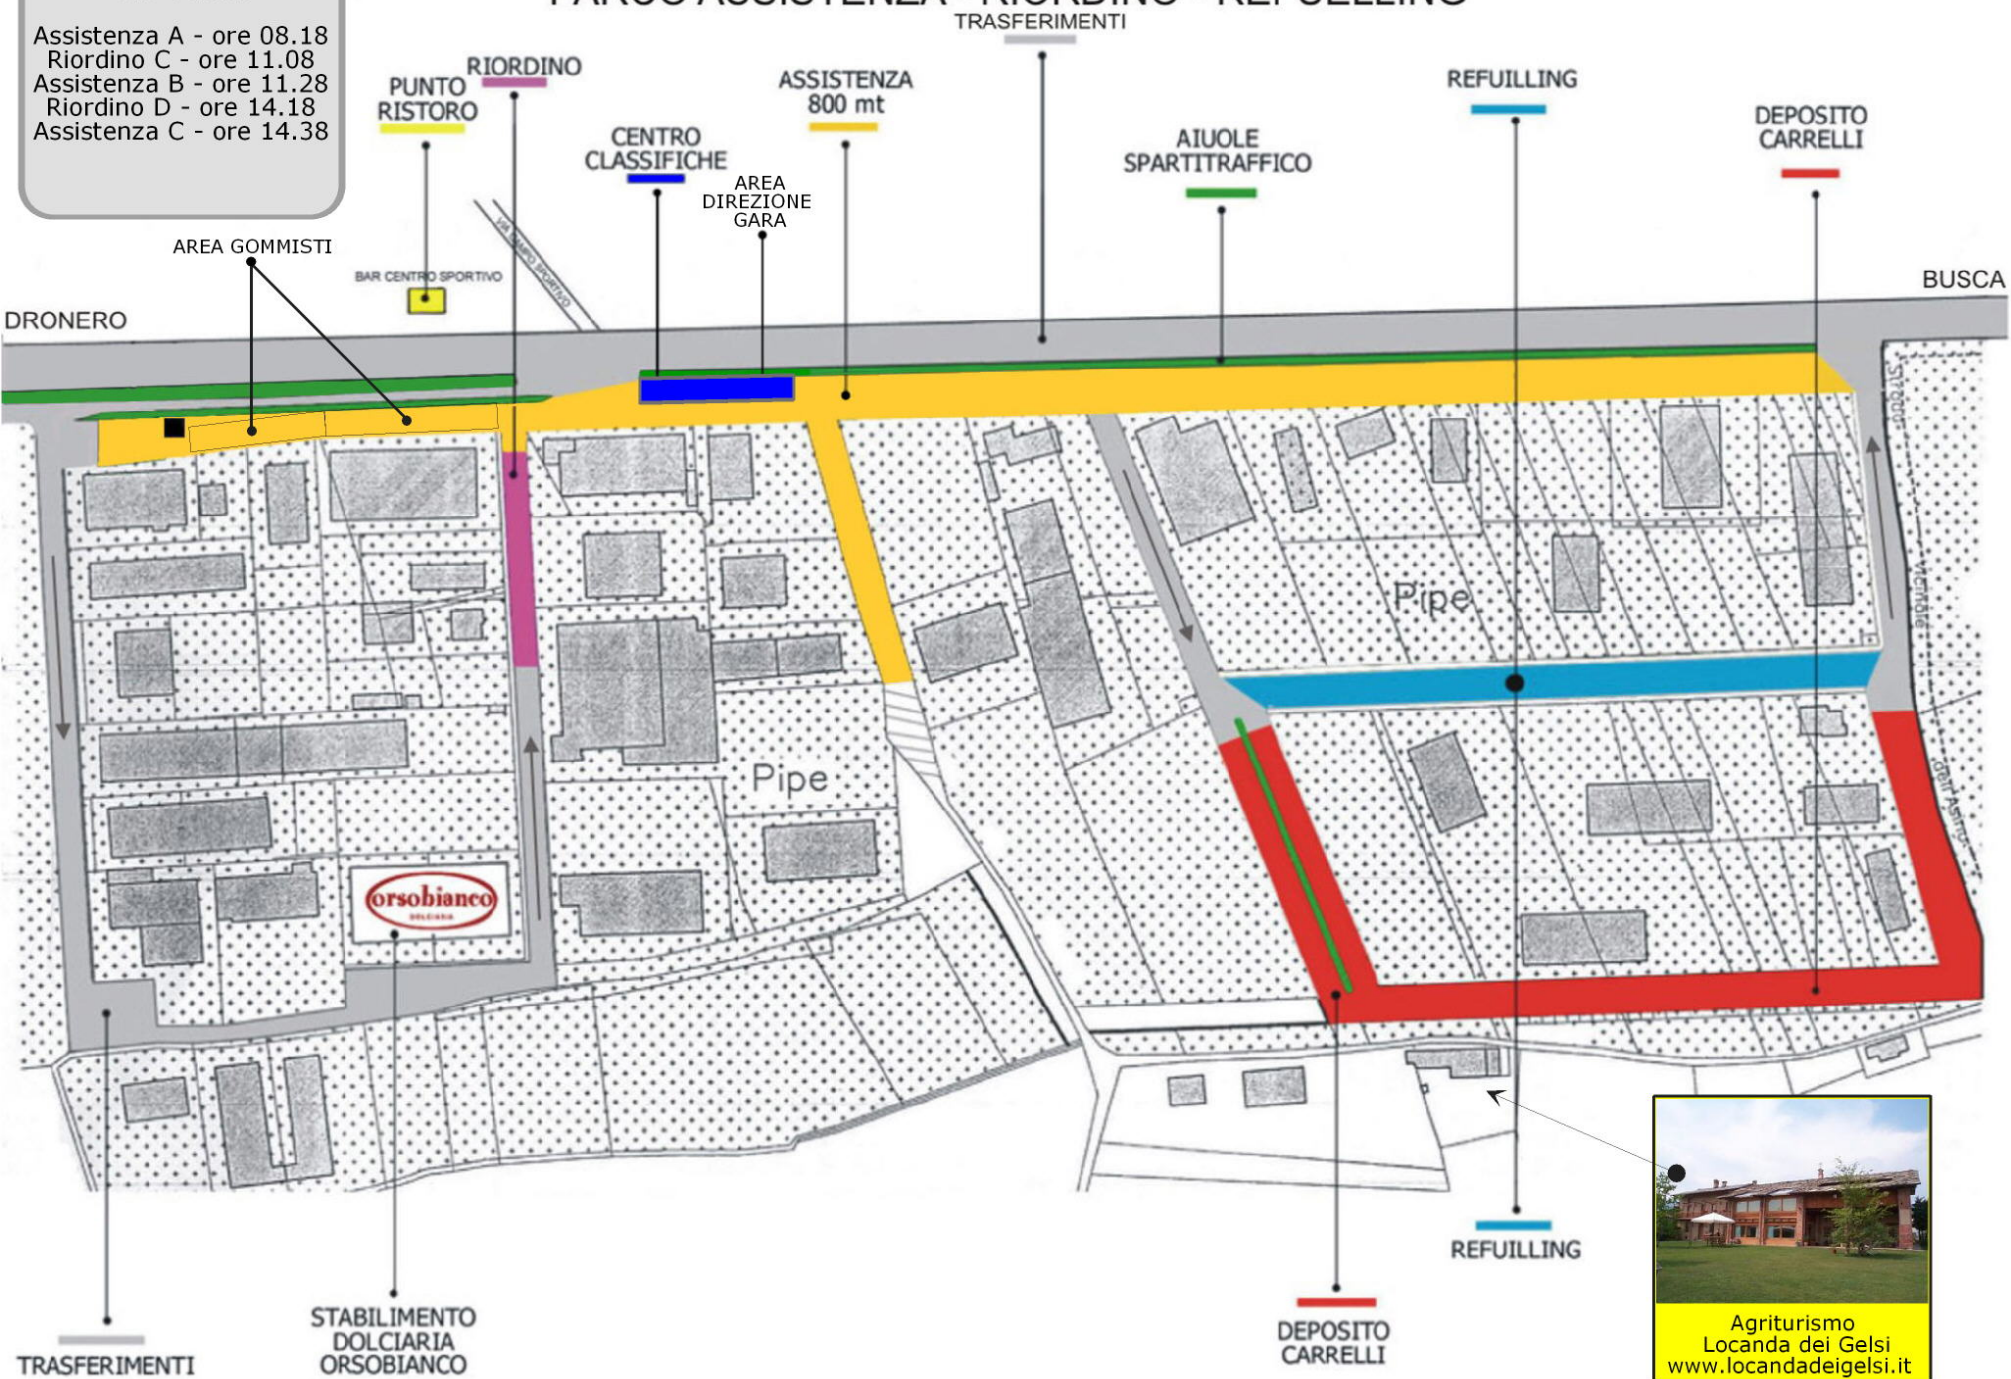

VILLAR SAN COSTANZO - AREA INDUSTRIALE PARCO ASSISTENZA - RIORDINO - REFUELLING

GLI ORARI

Assistenza A - ore 08.18
 Riordino C - ore 11.08
 Assistenza B - ore 11.28
 Riordino D - ore 14.18
 Assistenza C - ore 14.38

Agriturismo
 Locanda dei Gelsi
www.locandadeigelsi.it