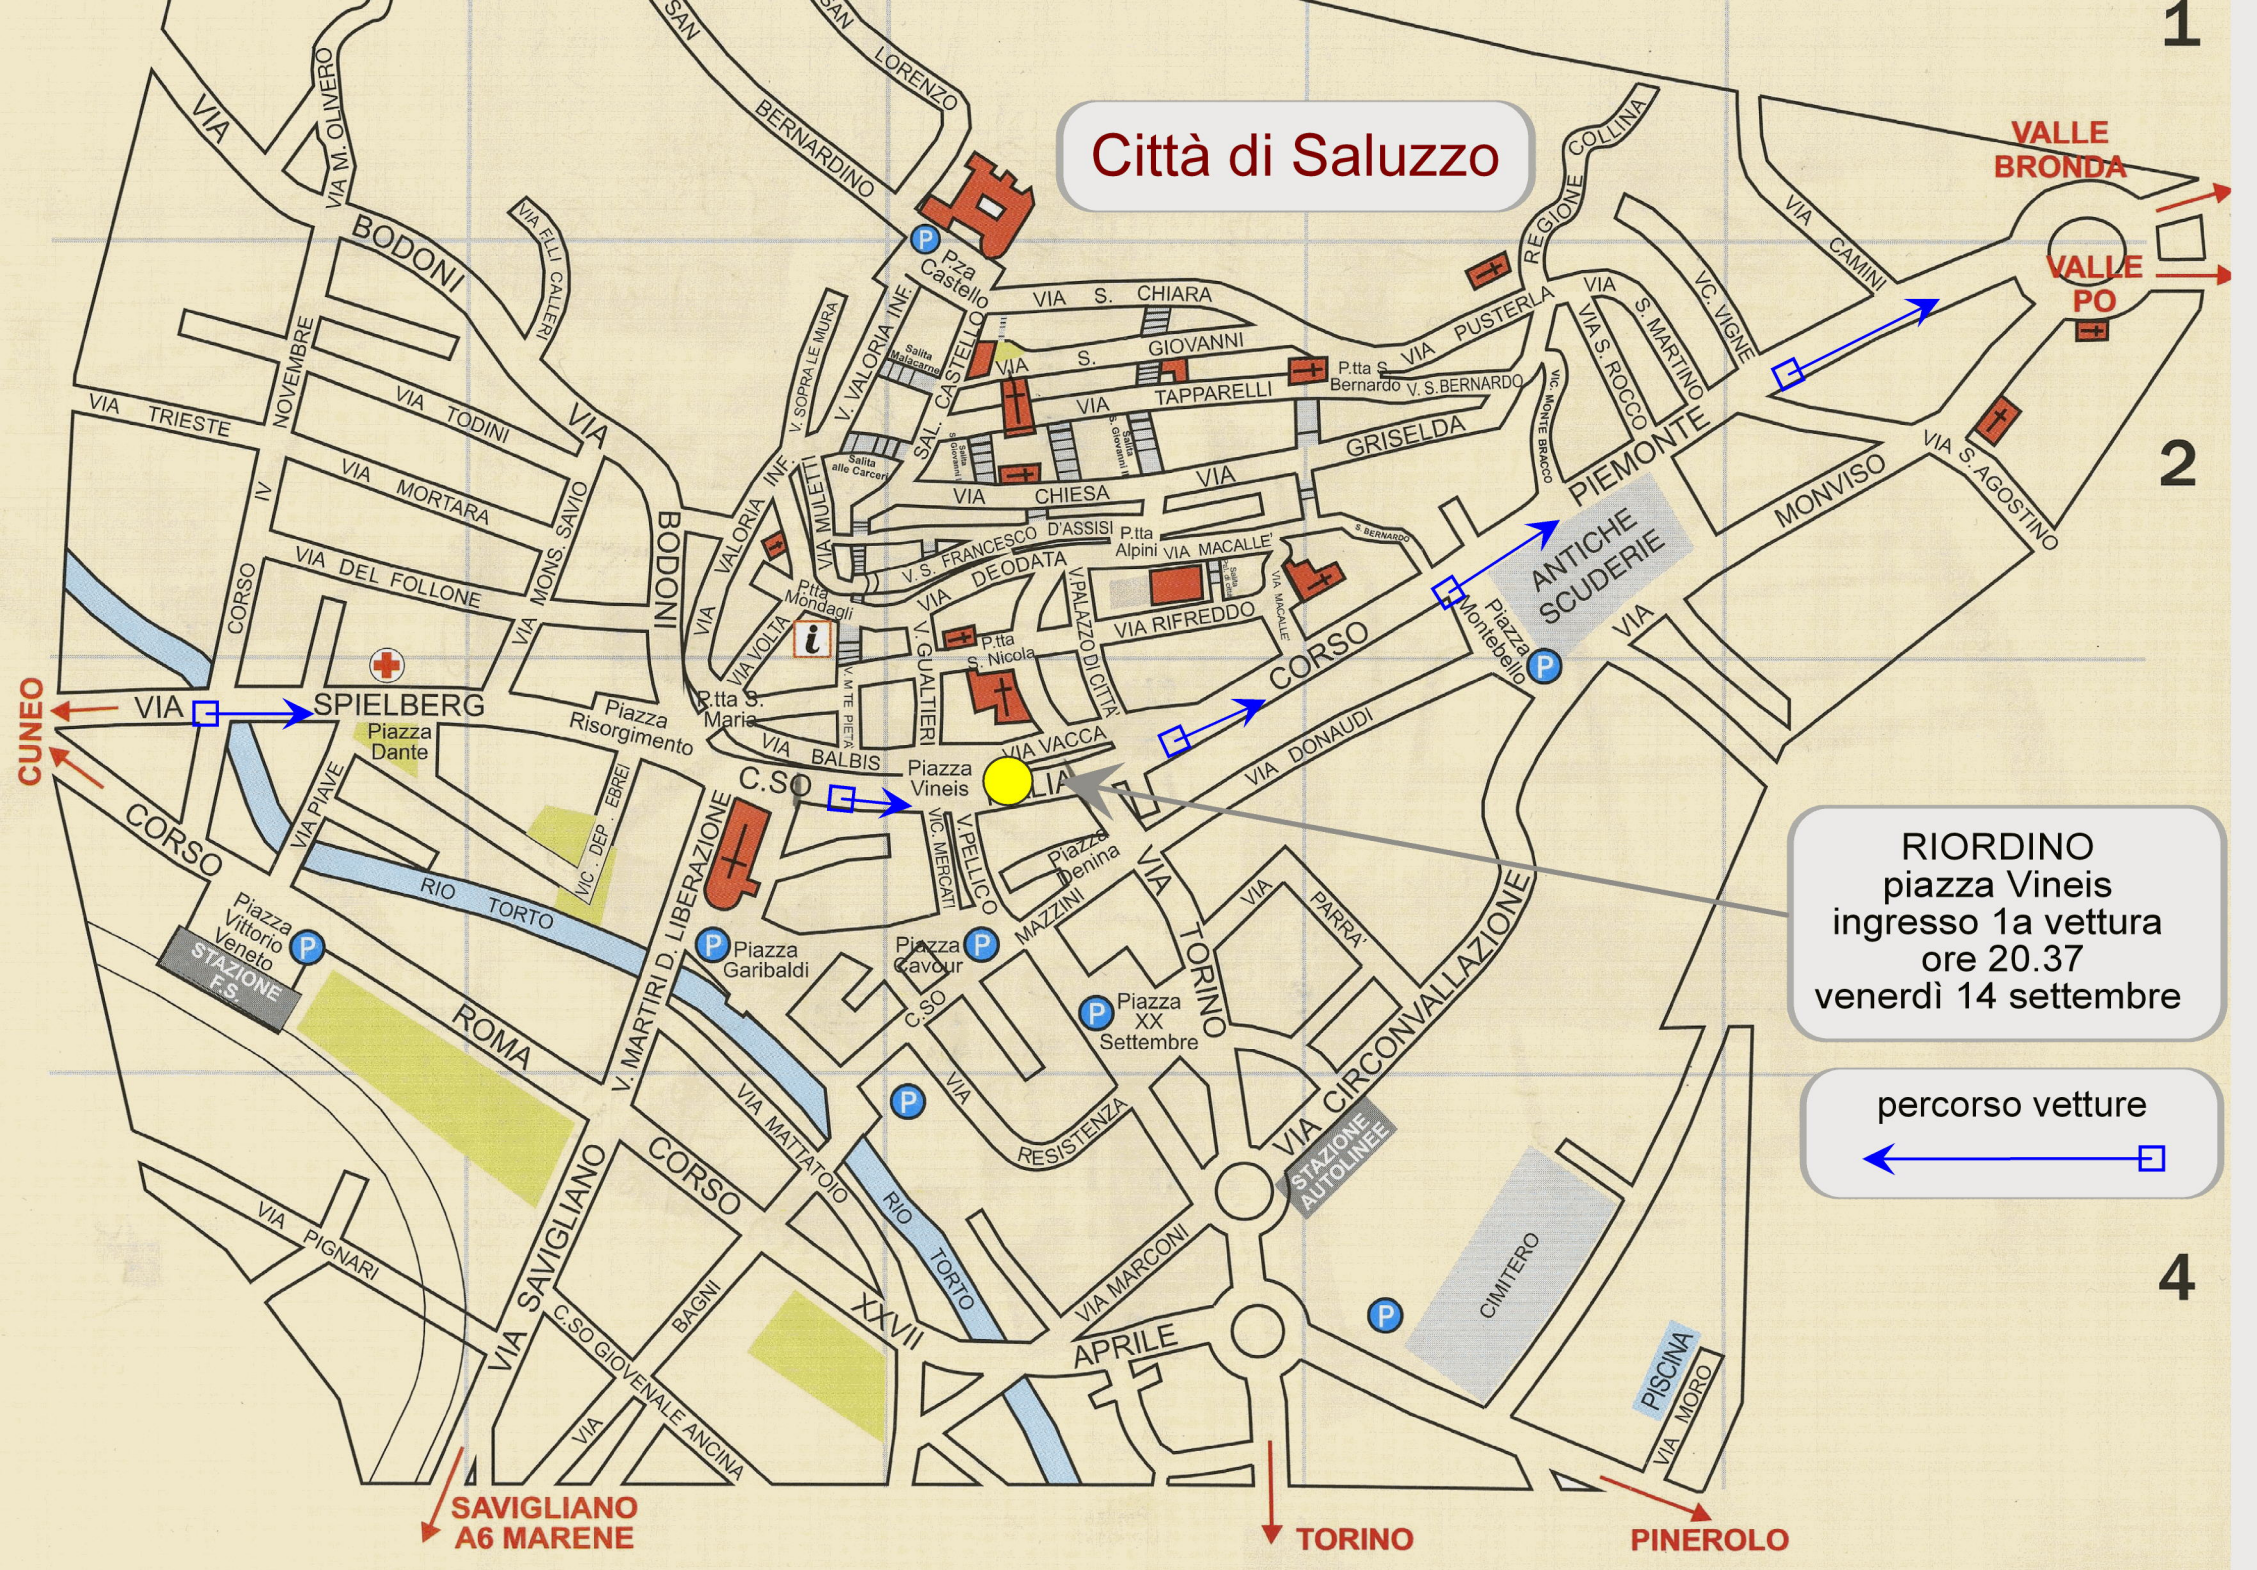

Città di Saluzzo

RIORDINO
piazza Veneis
ingresso 1a vettura
ore 20.37
venerdì 14 settembre

percorso vetture
← □

SAVIGLIANO
A6 MARENE

TORINO

PINEROLO