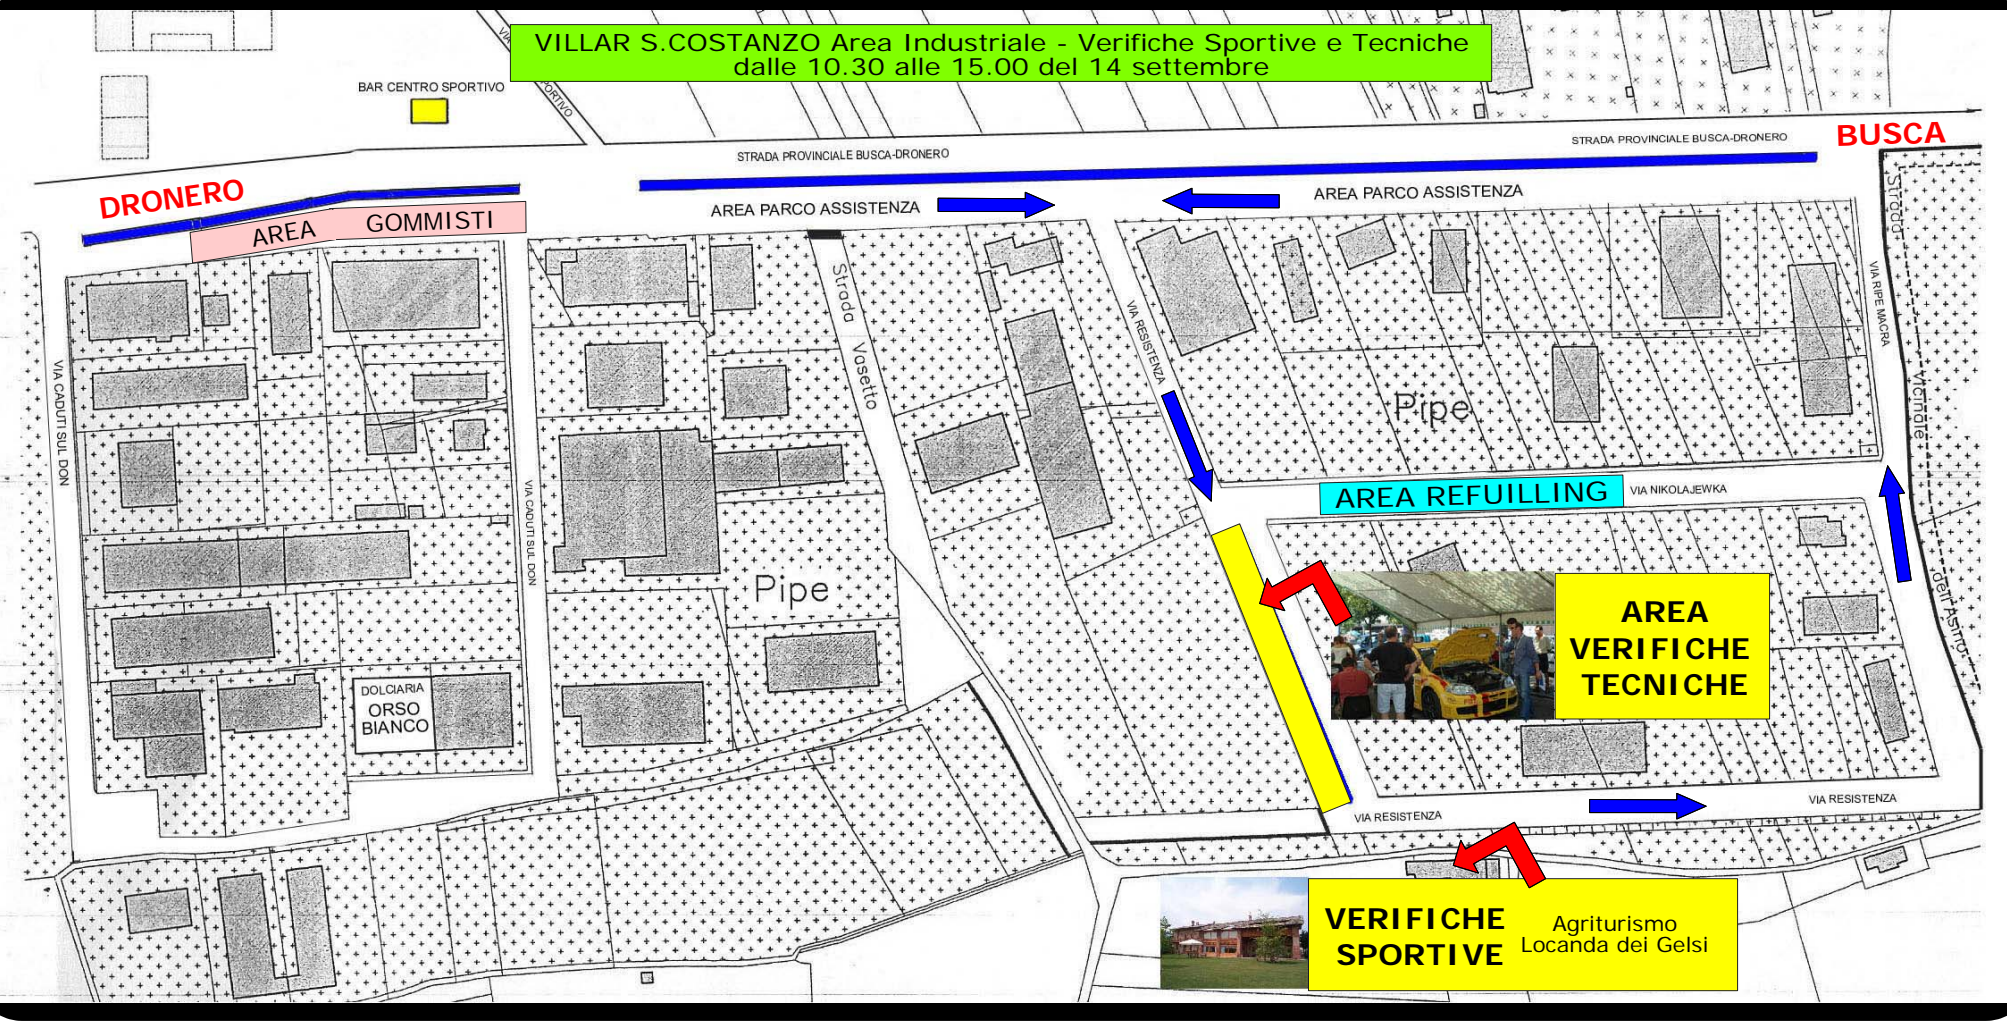

VILLAR S.COSTANZO Area Industriale - Verifiche Sportive e Tecniche
dalle 10.30 alle 15.00 del 14 settembre

BAR CENTRO SPORTIVO

DRONERO

AREA GOMMISTI

AREA PARCO ASSISTENZA

AREA PARCO ASSISTENZA

AREA REFUELLING

AREA VERIFICHE TECNICHE

VERIFICHE SPORTIVE
Agriturismo Locanda dei Gelsi

BUSCA

STRADA PROVINCIALE BUSCA-DRONERO

STRADA PROVINCIALE BUSCA-DRONERO

VIA CADOTTI SUL DON

VIA CADOTTI SUL DON

Strada Vasetto

VIA RESISTENZA

VIA RESISTENZA

VIA RESISTENZA

STRADA

VIA RIBE MACERA

VIA ASTRO